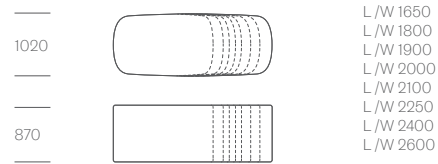

Tavoli

Vertigo

Scrivani e sedie

L /W 1350/1550 H 741 P/D 687

L /W 1400 H 935 P/D 546

L /W 460 H 840/460 P/D 550

L /W 460 H 810/460 P/D 500

L /W 500 H 810/460 P/D 500

L /W 500 H 810/480 P/D 550

L /W 500 H 810/480 P/D 550

L /W 470 H 840/470 P/D 550