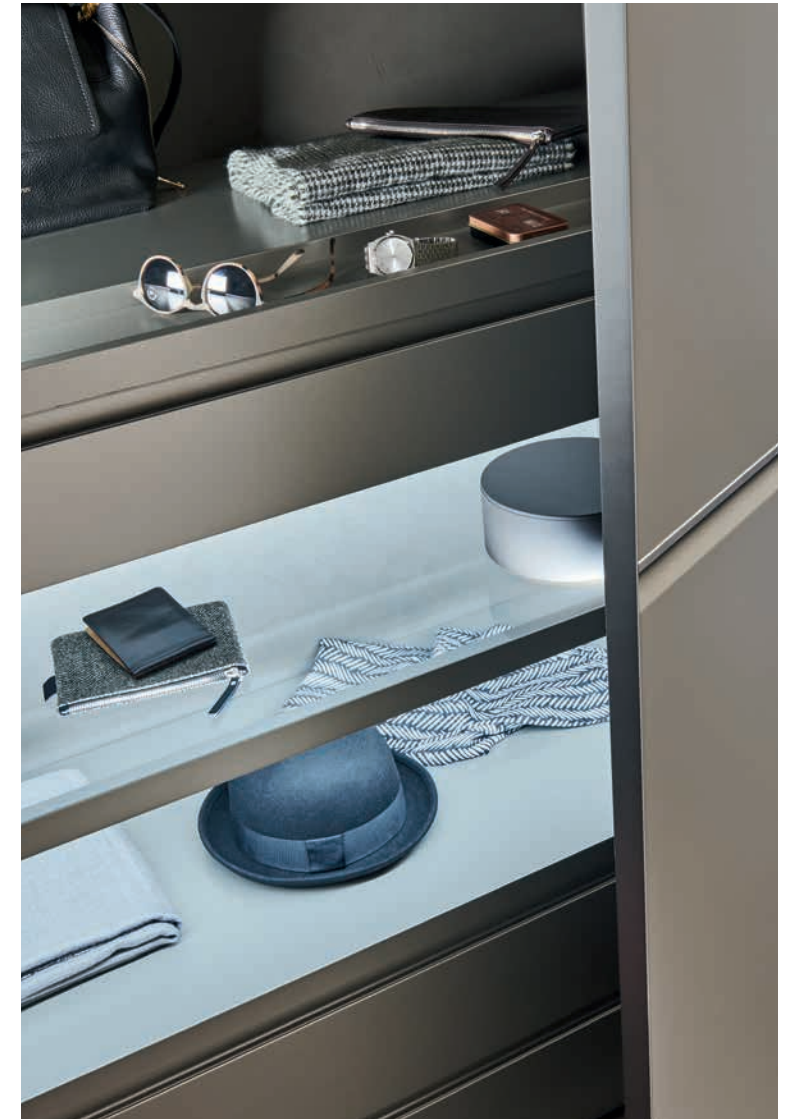

← Filo Open
L/W 1190 H 935 P/D 527

↑ Filo composto / composed
L/W 440 H 458 P/D 440

Letto / Bed Aliante
Contentori / Units Babila

Day Systems

Domino Clino

Domino Ego

Cabaret

Cabaret