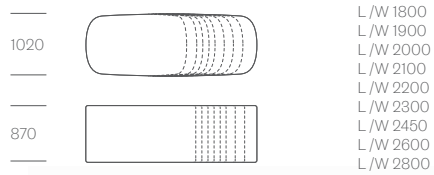

Tavoli

Obi

Scrivani e sedie

L /W 1350/1550 H 741 P/D 687

L /W 1400 H 935 P/D 546

L /W 460 H 840/460 P/D 550

L /W 460 H 810/460 P/D 500

L /W 500 H 810/460 P/D 500

L /W 500 H 810/480 P/D 550

L /W 500 H 810/480 P/D 550

L /W 470 H 840/470 P/D 550