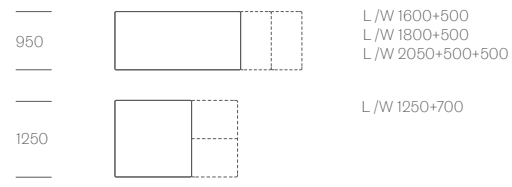

Desco allungabile / Extending top