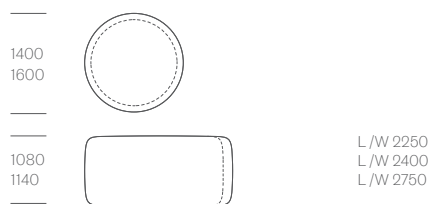

Tavoli

Iron

Scrivani e sedie

L /W 1350/1550 H 741 P/D 687

L /W 1400 H 935 P/D 546

L /W 460 H 840/460 P/D 550

L /W 460 H 810/460 P/D 500

L /W 500 H 810/460 P/D 500

L /W 500 H 810/480 P/D 550

L /W 500 H 810/480 P/D 550

L /W 470 H 840/470 P/D 550