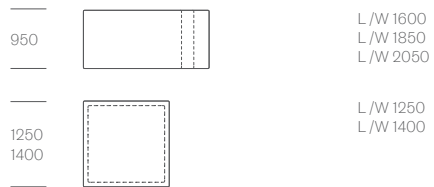

Tavoli

Desco

Scrivani e sedie

L /W 1350/1550 H 741 P/D 687

L /W 1400 H 935 P/D 546

L /W 460 H 840/460 P/D 550

L /W 460 H 810/460 P/D 500

L /W 500 H 810/460 P/D 500

L /W 500 H 810/480 P/D 550

L /W 500 H 810/480 P/D 550

L /W 470 H 840/470 P/D 550