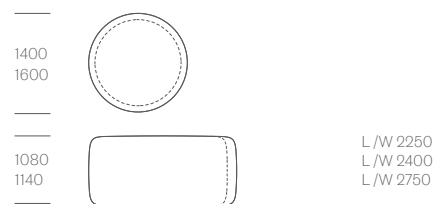

Scrivani e sedie

Desk

L /W 1350/1550 H 741 P/D 687

Segreto

L /W 1400 H 935 P/D 546

Linda

L /W 460 H 840/460 P/D 550

Eva