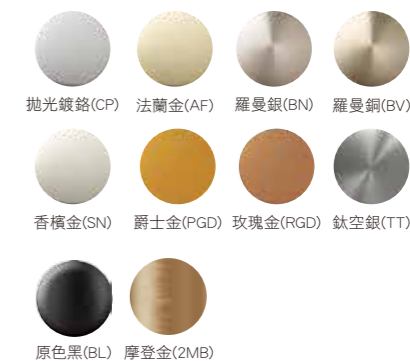

掛牆式浴缸花灑龍頭
K-73095T-4-CP/AF/BN/BV/SN
/PGD/RGD/BL/TT/2MB
出水口長221-228mm

表面處理：

AVID™ 系列

AVID 龍頭系列，將動態感官與極簡美學結合，成為極簡思潮的進化產物。它悠長的把手弧度搭配平滑的龍頭表面，形成一個令人著迷夾角；您可以細看，AVID 每個細節的設計，都是為了這開關時不期而遇的碰撞。它的每個元素都是不可少的，這也正應和了AVID 簡約、清澈、優雅的設計語言。整套系列都傳遞著設計的靈動性，只為充分融入現代空間。