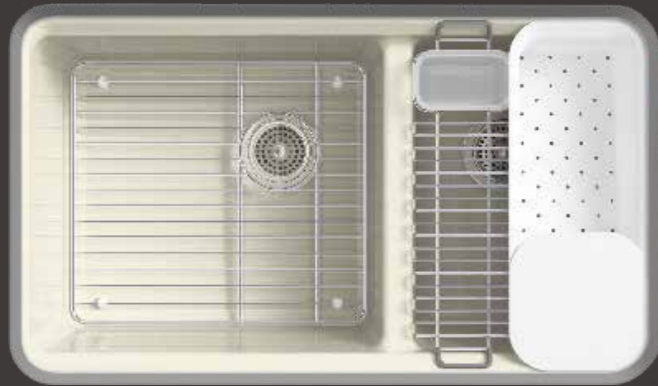

多種水槽材質 滿足您對廚房的不同渴求