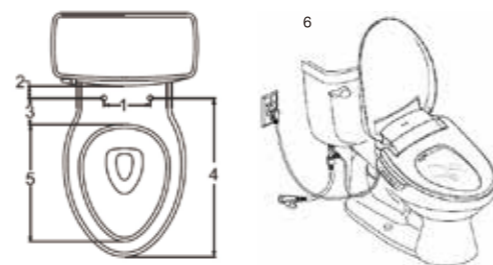

C³-400電腦馬桶蓋
K-26134TW-0
527 x 430 x 120mm

C³-030免插電馬桶蓋
K-98804K-0
502 x 369 x 78mm

安裝小叮嚀

| 適配電腦馬桶蓋型號 | | C ³ -150/430/400/050 | C ³ -230/520/130 | C ³ -030 |
|-----------|------------|---------------------------------|-----------------------------|---------------------|
| 單位: mm | | | | |
| 1 | 安裝孔間距 | 136-210 | 136-210 | 135-165 |
| 2 | 安裝孔與水箱距離 | >35 | >20 | >25 |
| 3 | 安裝孔與馬桶內圈距離 | <80 | <70 | <75 |
| 4 | 安裝孔與馬桶頂端距離 | 460-490 | 460-490 | 468-498 |
| 5 | 馬桶內徑距離 | 370-390 | 370-390 | 370-400 |
| 6 | 電源插座位置 | 請在面對馬桶左側預留電源插座, 距離勿超過1公尺。 | | 免插電 |