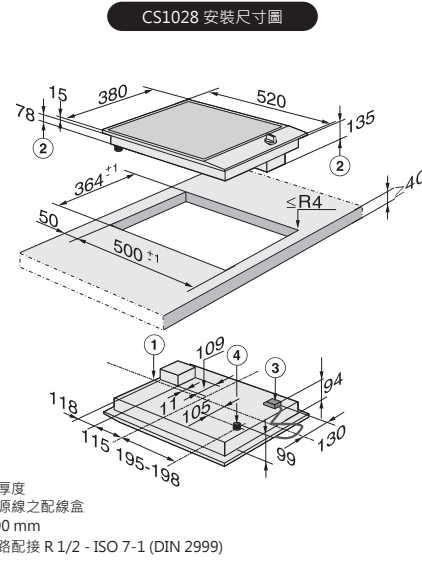

CS1011G
單口瓦斯爐

顏色：不鏽鋼
尺寸：寬28.8 深52 高7.2cm
耗電量：25W
安培：1A
電壓：220V/60Hz
售價：73,000元

- 單手控制電子點火
- 4小時自動關閉安全開關
- 能源效率第4級