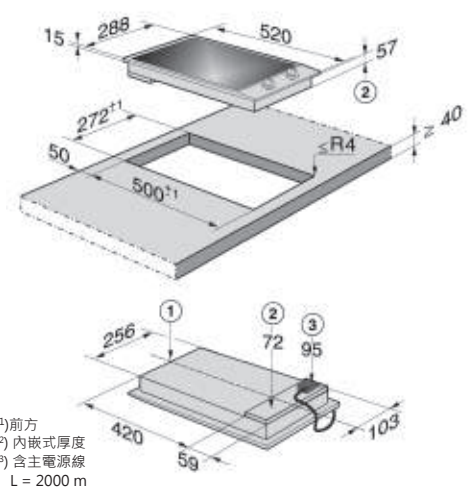

CS1112E 安裝尺寸圖