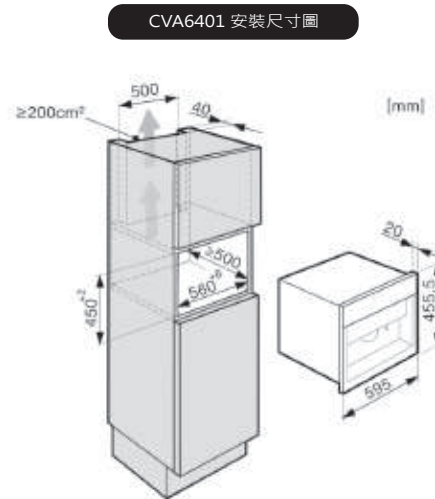

CVA6401
嵌入式咖啡機

顏色：黑色鏡面
尺寸：寬59.5 深48.2 高45.55cm
耗電量：2800W
安培：13A
電壓：220V/60Hz
售價：229,000元

- 繁體中文
- LCD觸控介面
- 簡易牛奶玻璃瓶拿取系統
- 水容器2.3公升
- 自動清潔

CVA3650
獨立式咖啡機

顏色：不鏽鋼
尺寸：寬49.5 深31.3 高37.2cm
耗電量：2200W
安培：13A
電壓：220V/60Hz
售價：155,000元

- 觸控式控制介面
- Nespresso咖啡膠囊系統(可容納20顆)
- 9組使用者自訂模式
- 同時調製Espresso/咖啡和熱牛奶/奶泡
- 自動除垢、沖洗和清潔程式

CM6350
獨立式咖啡機

顏色：時尚灰
尺寸：寬25.1 深42.7 高35.9cm
安培：15A
總負載：1500W
電壓：110V/60Hz
售價：84,000元