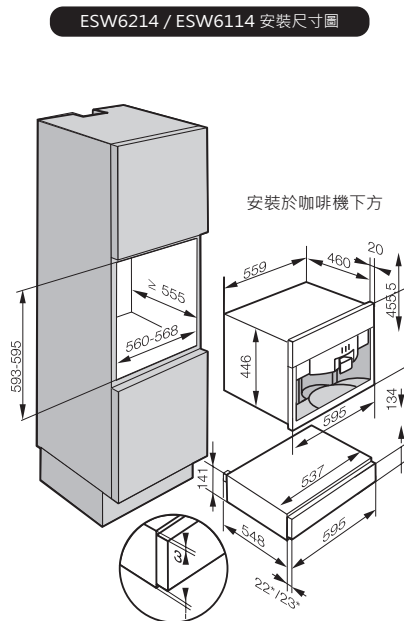

顏色：黑色鏡面 / 不鏽鋼
尺寸：寬59.5 深57.1 高14.1cm
耗電量：650W
安培：3A
電壓：220V/60Hz
售價：76,000元

- 高度14公分
- 按壓式開啟
- 溫度範圍：40-85°C

ESW6214
暖盤熟食保溫機

顏色：極光白
尺寸：寬59.5 深57.1 高14.1cm
耗電量：650W
安培：3A
電壓：220V/60Hz
售價：76,000元

- 高度14公分
- 按壓式開啟
- 溫度範圍：40-85°C