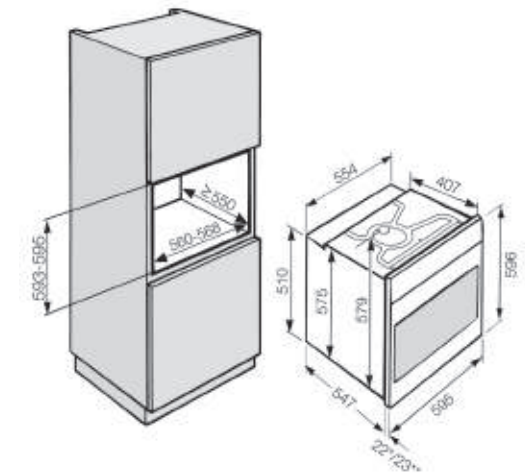

H6260B 安裝尺寸圖

H5681BP 嵌入式烤箱

顏色：不鏽鋼
尺寸：寬59.5 深57 高59.6cm
容量：66公升
耗電量：3300W
安培：15A
電壓：220V/60Hz
售價：308,000元
· 繁體中文
· 13種烹調功能
· 90種自動調理程式
· 感應控制自清程式
· 無線食物探針
· 觸控式控制介面