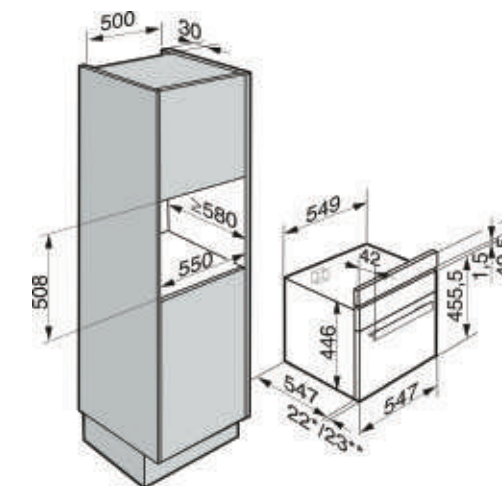

蒸爐烤箱

DGC6400 嵌入式蒸烤箱

1. 顏色：黑色鏡面
   尺寸：寬59.5 深57 高45.55cm
   容量：32公升
   耗電量：2900W
   安培：14A
   電壓：220V/60Hz
   售價：188,000元
2. 繁體中文
   - LCD觸控介面
   - 內建超過自動75種自動食譜
   - 獨立蒸煮行程(40-100度)
   - 獨立烘烤行程(30-225度)
   - 蒸烤組合行程

DGC6400 安裝尺寸圖