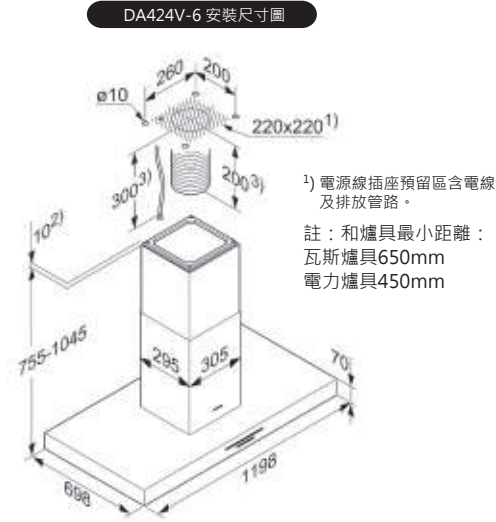

排油煙機系列

**DA424V-6
中島型升降抽油煙機**

顏色：不鏽鋼
尺寸：寬120 深70 高90cm
耗電量：455W
安培：15A
電壓：220V/60Hz
售價：255,000元

- LED發光電子觸控式控制開關
- 5/15分鐘延遲關機功能
- 六個易拆不鏽鋼濾網
- 吸排力150mmØ=200-700m³/h