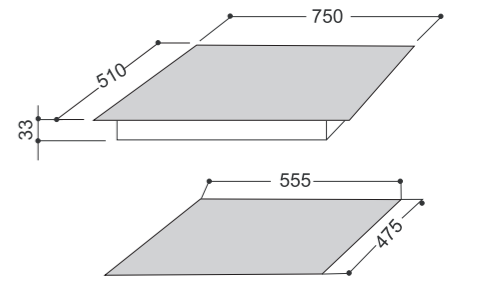

PCN731
三口瓦斯爐

顏色：不鏽鋼
尺寸：寬75 深51 高3.3cm
耗電量：0.6W
安培：1 A
電壓：220V/60Hz
售價：18,000 元

- 能源效率等級：4
- 雙環5000瓦烈火設計
- 瓦斯自動切除裝置
- 不鏽鋼爐面/鑄鐵爐架

PCN731 安裝尺寸圖

尺寸：公厘