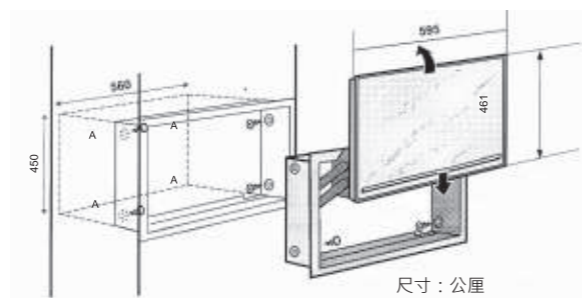

微波爐門系列

PDMW45 ICE 微波爐門

- 材質：安全強化玻璃
- 尺寸：寬59.5 高46.1cm
- 售價：13,000元

PDMW45 ICE 安裝尺寸圖

KE6046 嘉儀微波爐門

- 材質：安全強化玻璃
- 尺寸：寬59.5 高46.1cm
- 售價：8,000元

創立於1955年，義大利 FABER為全世界第一個研發家用抽油煙機品牌，至今生產品質與數量仍佔市場之首位。有著義大利文藝復興美學深度陶冶的文化因子，FABER不只是一要研發抽油煙機，更將它提昇發展到具設計師品味的高藝術產品。此外，FABER領先業界率先取得ISO 9001國際認證，全機採用高品質材料及電腦自動化焊接組裝。在義大利平均每兩戶家庭就有一戶使用FABER抽油煙機，為義大利抽油煙機的領導品牌。