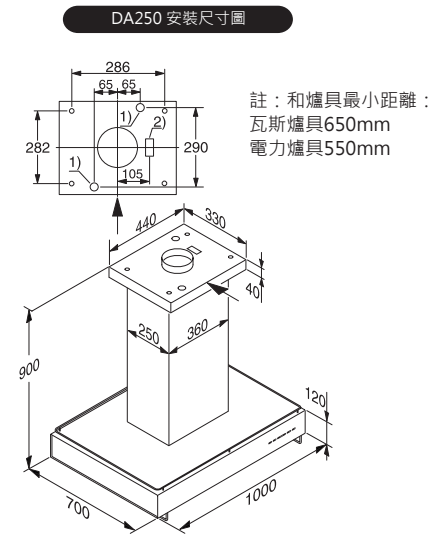

**DA250
中島型抽油煙機**

顏色：不鏽鋼
尺寸：寬100 深70 高90cm
耗電量：430W
安培：13A
電壓：120V/60Hz
售價：200,000元

- LED發光電子觸控式控制開關
- 5/15分鐘延遲關機功能
- 六個易拆不鏽鋼濾網
- 吸排力150mmØ=360-840m³/h