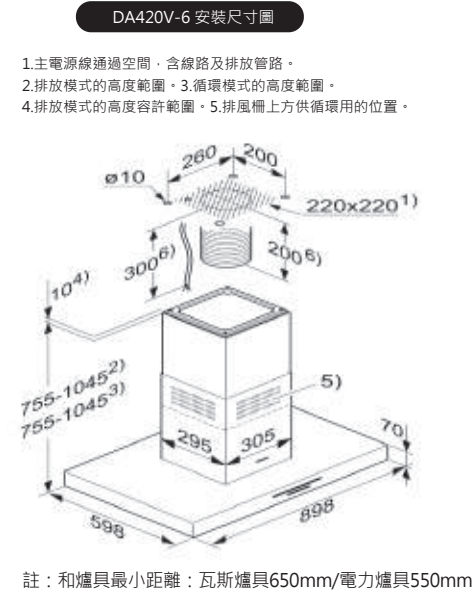

**DA420V-6
中島型升降抽油煙機**

顏色：不鏽鋼
尺寸：寬90 深60 高70-100cm
耗電量：455W
安培：15A
電壓：220V/60Hz
售價：240,000元

- LED發光電子觸控式控制開關
- 5/15分鐘延遲關機功能
- 三個易拆不鏽鋼濾網
- 吸排力150mmØ=200-700m³/h