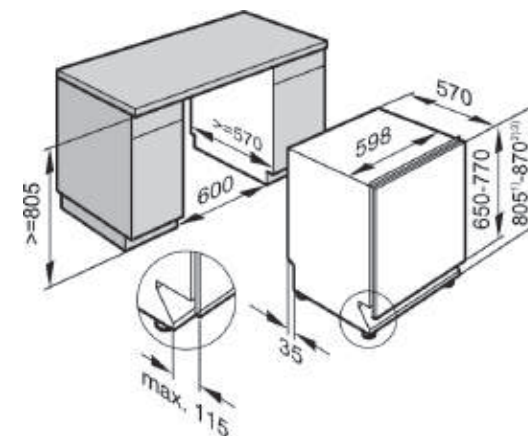

G4380SCVi
全嵌式洗碗機

尺寸：寬59.8 深57
高80.5-87cm
耗電量：1900W
安培：9A
電壓：220V/60Hz
售價：60,000元

全嵌式洗碗機安裝尺寸圖

創立於1899年的Miele創始人相信，唯有經歷時間考驗而能受肯定的商品品質，才能稱之為成功的商品。基於此信念與決策，Miele產品的設計與製作均以堅固耐用的品質著稱於世。創始人所開創的品質信念Forever Better至今仍是Miele堅信的哲學，此概念深入並定著在我們產品製造的每一個環節。從產品設計、零件材質及生產製造等的每個細節，都堅持以最嚴苛的高品質為標準。也因創始人如此執著的信念，如今讓Miele的產品成為卓越品質的代名詞，更為全球最大的私人家電製造商。