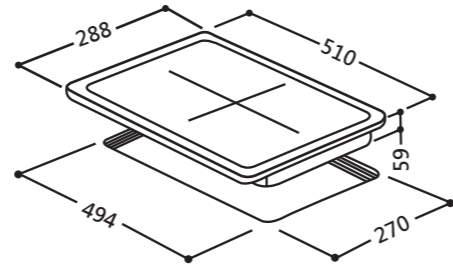

- 三環3600瓦烈火系列*
- 電子點火式導燃針
- 瓦斯自動切斷裝置
- 高級鑄鐵爐架
- 能源效率：第4級

※為原廠規格測出數據

DK10 安裝尺寸圖

尺寸：公厘

DK20
雙口瓦斯爐

顏色：不鏽鋼
尺寸：寬28.8 深51 高5.9cm
耗電量：10W
安培：1 A
電壓：220V/60Hz
售價：12,000 元
產地：義大利

- 雙環3000瓦烈火系列*
- 電子點火式導燃針
- 瓦斯自動切斷裝置
- 高級鑄鐵爐架
- 能源效率：第4級

※為原廠規格測出數據

DK20 安裝尺寸圖

尺寸：公厘

DK2K
雙口電陶爐

顏色：不鏽鋼
尺寸：寬28.8 深51 高5.5cm
耗電量：2800W
安培：13 A
電壓：220V/60Hz
售價：17,000 元
產地：義大利

- 德國SCHOTT CERAN 陶瓷玻璃爐面
- 12段火力調整
- 40°C-200°C溫度調整
- 餘溫顯示燈

DK2K 安裝尺寸圖

尺寸：公厘