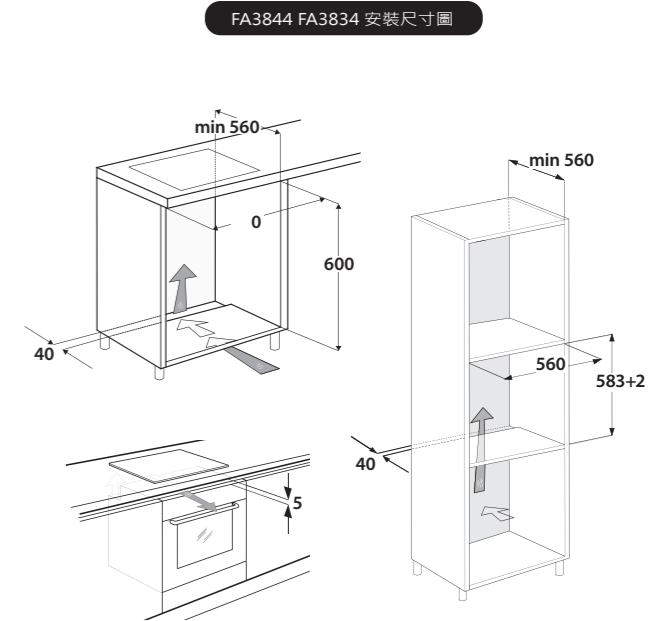

FA3 844 H IX A AUS
旋風式電烤箱

顏色：不鏽鋼
尺寸：寬59.5 深55.1 高59.5cm
容量：71公升
耗電量：2900W
安培：13A
電壓：230V/60Hz
售價：28,000元

FA3 834 H IX A AUS
旋風式電烤箱

顏色：不鏽鋼
尺寸：寬59.5 深55.1 高59.5cm
容量：71公升
耗電量：2750W
安培：12A
電壓：230V/60Hz
售價：20,000元