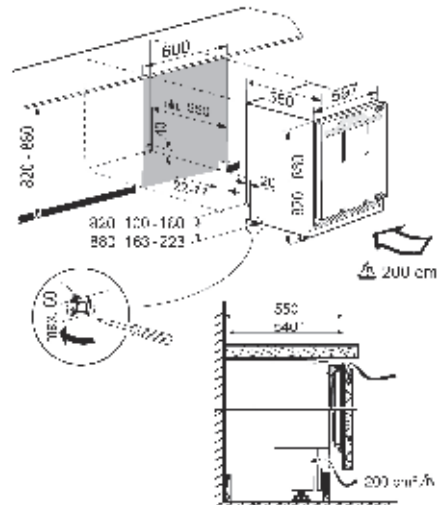

SICN3356/SICN3314 安裝尺寸圖

SICN3314 全嵌式上下門冰箱

- 顏色：白
 尺寸：寬55.9 深54.4 高177cm
 容量：261公升
 冷藏室容量：198公升
 冷凍室容量：63公升
 運轉使用安培：1.4A
 電壓：220V/60Hz
 售價：73,000元
- 風扇功能(電腦自動控制)
 - 雅緻玻璃塑鋼內門
 - 雅緻玻璃儲藏層板、塑鋼邊條
 - 能源效率等級：4級
 - 能源因數值：10.6公升/度/月
 - 年耗電量：312度

注意：嚴禁將上方散熱氣流排往天花板內，箭頭為空氣進氣/散熱方向。

SUIK1510 安裝尺寸圖

全嵌式小冷藏櫃

SUIK1510 全嵌式小冷藏櫃

- 顏色：白
 尺寸：寬59.7 深55 高82-88cm
 容量：135 公升
 運轉使用安培：1.2A
 電壓：220V/60Hz
 售價：54,000 元
- 能源效率等級：1 級
 - 能源因數值：22.5公升/度/月
 - 年耗電量：72度

上下門冰箱系列