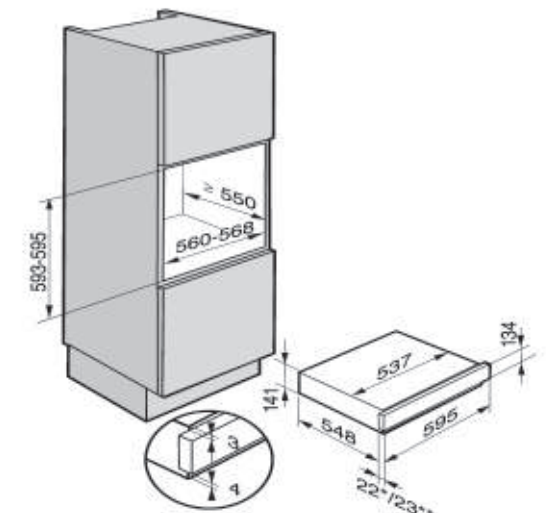

KWT1613 安裝尺寸圖

真空包裝機

**EVS6114
真空包裝機**

顏色：不鏽鋼
 尺寸：寬59.8 深54.5 高14cm
 耗電量：300W
 安培：2A
 電壓：220V/60Hz
 售價：171,000元

EVS6114 安裝尺寸圖

清潔劑系列

HEPA 高效能空氣濾網
容量：1入
售價：2,200元

Active AirClean 活性炭空氣淨化濾網
容量：1入
售價：1,200元