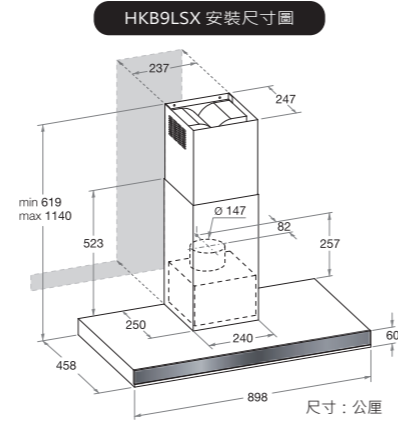

HKB9LSX 排油煙機

- 顏色：不鏽鋼
- 尺寸：寬90cm
- 耗電量：320W
- 電壓：220V/60Hz
- 售價：22,000元
- 產地：義大利
- 90cm掛壁式設計
- 電子式鏡面觸控操作
- 不鏽鋼濾網裝飾罩
- 3段式超強吸力
- 清洗濾網指示燈
- 780立方米/小時抽風量