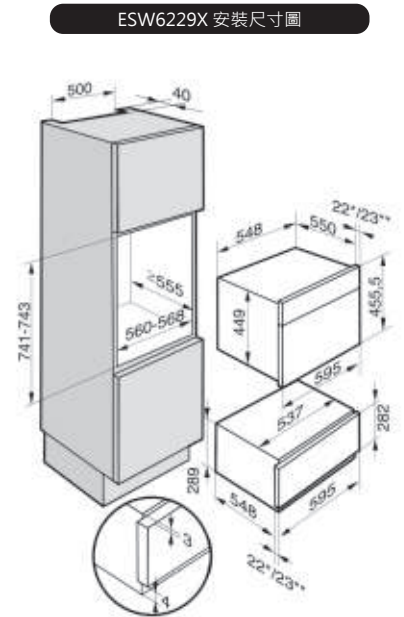

溫盤機系列

ESW6229X
暖盤熟食保溫機

顏色：黑色鏡面 / 不鏽鋼
尺寸：寬59.5 深57.1 高28.9cm
耗電量：650W
安培：3A
電壓：220V/60Hz
售價：87,000元

- 溫度範圍：40-85°C

ESW6214 / ESW6114
暖盤熟食保溫機

顏色：黑色鏡面 / 不鏽鋼
尺寸：寬59.5 深57.1 高14.1cm
耗電量：650W
安培：3A
電壓：220V/60Hz
售價：76,000元

- 高度14公分
- 按壓式開啟
- 溫度範圍：40-85°C