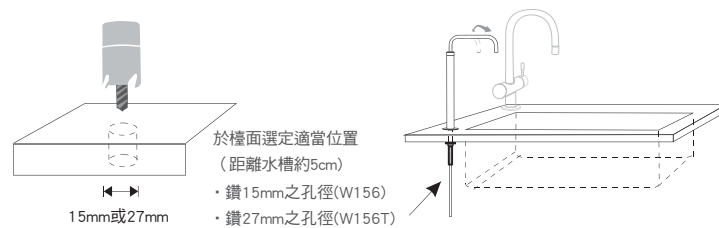

W156/W156T安裝尺寸圖

主機：24x39.5x6.2cm
龍頭：H25cm
電壓：220V/60Hz
售價：36,000元
※基本配備：主機/3M淨水器/漏水斷路器