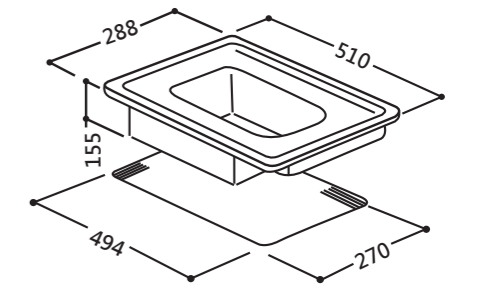

※為原廠規格測出數據

DK20 安裝尺寸圖

尺寸：公厘

DK2K
雙口電陶爐

顏色：不鏽鋼
尺寸：寬28.8 深51 高5.5cm
耗電量：2800W
安培：13 A
電壓：220V/60Hz
售價：17,000 元
產地：義大利

- 德國SCHOTT CERAN 陶瓷玻璃爐面
- 12段火力調整
- 40°C-200°C溫度調整
- 餘溫顯示燈

DK2K 安裝尺寸圖

尺寸：公厘

DKB
BBQ爐

顏色：不鏽鋼
尺寸：寬28.8 深51 高5cm
耗電量：2300W
安培：11 A
電壓：220V/60Hz
售價：18,000 元
產地：義大利

- 一整片燒烤架
- 1-11段火力設定
- 附火山石使用
- 機器加熱中指示燈

DKB 安裝尺寸圖

尺寸：公厘

DKF
油炸鍋

顏色：不鏽鋼
尺寸：寬28.8 深51 高15.5cm
耗電量：2200W
安培：10 A
電壓：220V/60Hz
售價：19,000 元
產地：義大利

- 40°C-200°C溫度調整
- 機器加熱中指示燈
- 餘溫指示燈

DKF 安裝尺寸圖

尺寸：公厘

瓦斯爐系列

PK741
三口安全瓦斯爐+電陶爐

顏色：不鏽鋼
尺寸：寬75 深51 高3.9cm
耗電量：0.5W(點火) 2000W(電陶爐)
安培：9A
電壓：220V/60Hz
售價：35,000 元

- 能源效率等級：4
- 雙環5000瓦烈火設計
- 瓦斯自動切除裝置
- 不鏽鋼爐面/鑄鐵爐架

PCN731
三口瓦斯爐