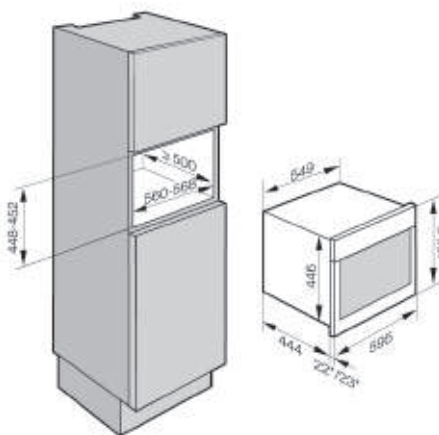

DG6401 嵌入式蒸爐

- 顏色：黑色鏡面
尺寸：寬59.5 深57.2 高45.55cm
容量：38公升
耗電量：3300W
安培：15A
電壓：220V/60Hz
售價：178,000元
- 繁體中文
 - LCD觸控介面
 - 內建自動75種自動食譜
 - 20種自訂喜愛行程
 - 多重蒸氣出口
 - 便利型水容器

DG6200/DG6401 安裝尺寸圖

DG6200 嵌入式蒸爐

- 顏色：黑色鏡面
尺寸：寬59.5 深57.2 高45.55cm
容量：38公升
耗電量：3300W
安培：15A
電壓：220V/60Hz
售價：120,000元
- 簡易操作介面
 - 內建自動20種自動食譜
 - 多重蒸氣出口
 - 便利型水容器

DG5061 安裝尺寸圖

DG5061 嵌入式蒸爐

- 顏色：不鏽鋼+黑色玻璃門
尺寸：寬59.5 深46.6 高45.55cm
容量：30公升
耗電量：2500W
安培：12A
電壓：220V/60Hz
售價：175,000元
- 繁體中文
 - 伸縮旋鈕控制介面
 - 75種內建自動行程
 - 6種行程選擇
 - 溫度範圍40°C-100°C

DG6010 豪華版獨立式蒸爐

- 顏色：黑色鏡面
尺寸：寬49.5 深32.7 高38.2cm
容量：24公升
耗電量：2000W
安培：10A
電壓：220V/60Hz
售價：52,000元