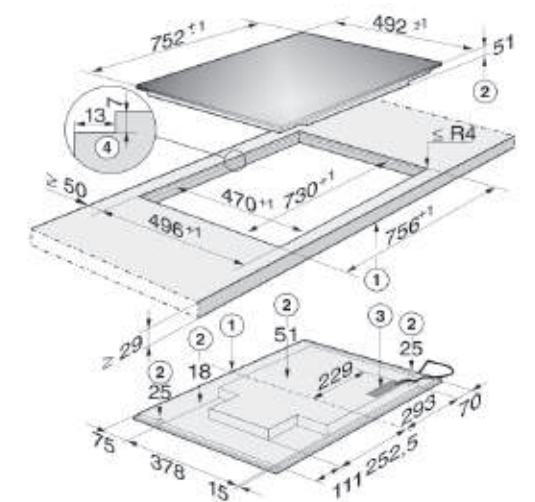

KM6839 安裝尺寸圖