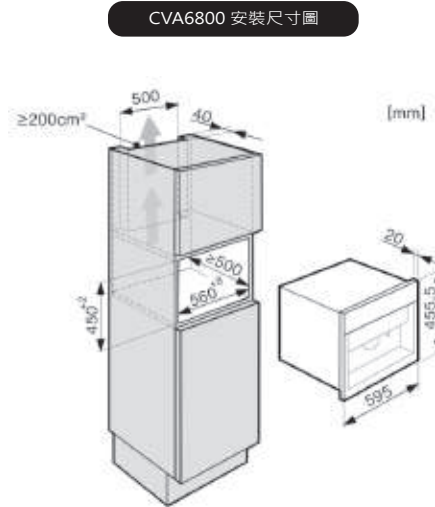

咖啡機系列

CVA6800
嵌入式咖啡機

顏色：黑色鏡面
尺寸：寬59.5 深48.2 高45.55cm
耗電量：3500W
安培：16A
電壓：220V/60Hz
售價：270,000元

- 繁體中文
- M Touch 智慧型操作介面
- 獨特杯子高度感應
- 簡易牛奶玻璃瓶拿取系統
- 水容器2.3公升
- 自動清潔