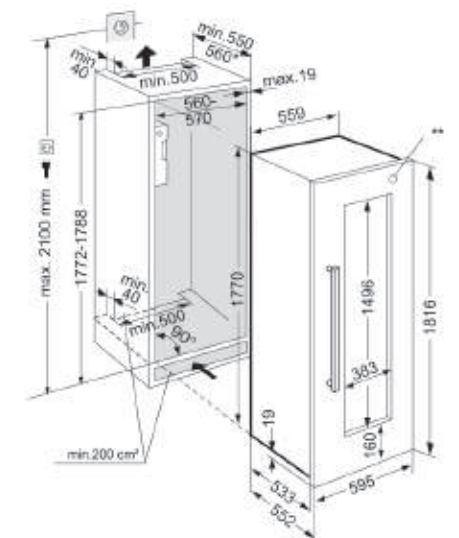

HW8000 全嵌式雙溫酒櫃

尺寸：寬55.7 深55.3 高177cm
最大儲存瓶數(750ml/瓶)：80瓶
運轉使用安培：2.0A
電壓：115V/60Hz
售價：176,000元
※此售價含門板配件#990157300
(售價：22,000元)

WU4500 / WUgb3400安裝尺寸圖

HW8000 安裝尺寸圖

創立於1919年，多年來KitchenAid持續提供創新功能的產品，滿足消費者的各種需求及對KitchenAid與日俱增的期待，以信賴的產品品質與耐用與優異的產品特性成為消費者心中指名購買的頂級廚房家電品牌，進而為愛家人仕，創造出一個充滿愉悅的美麗家園與能烹調出最美味食物的完美廚房。