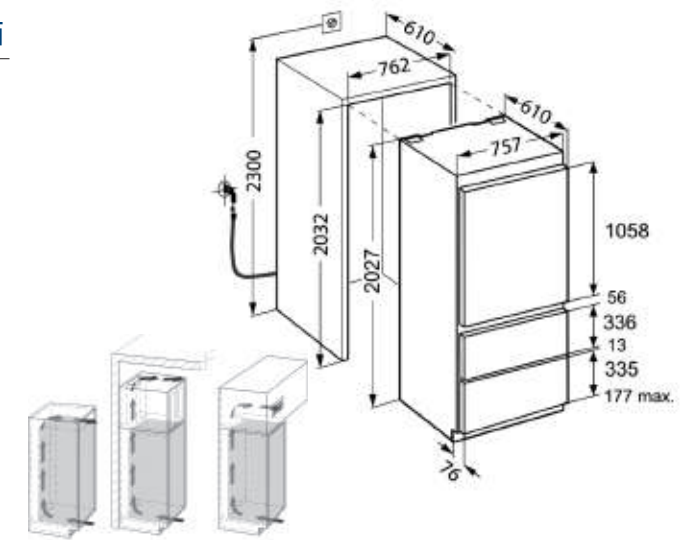

ECBN5066 安裝尺寸圖

注意：嚴禁將上方散熱氣流排往天花板內，箭頭為空氣進氣/散熱方向。

SIGN3576 全嵌式冷凍櫃

- 全嵌式冷凍櫃
 顏色：白
 尺寸：寬55.9 深54.4 高177cm
 容量：207公升
 運轉時使用安培：1.3A
 電壓：220V/60Hz
 售價：87,000元
- 氣冷式冷卻系統
 - 急速冷凍功能
 - 關門緩衝系統
 - 壓力釋放閥
 - 內置式全自動製冰系統