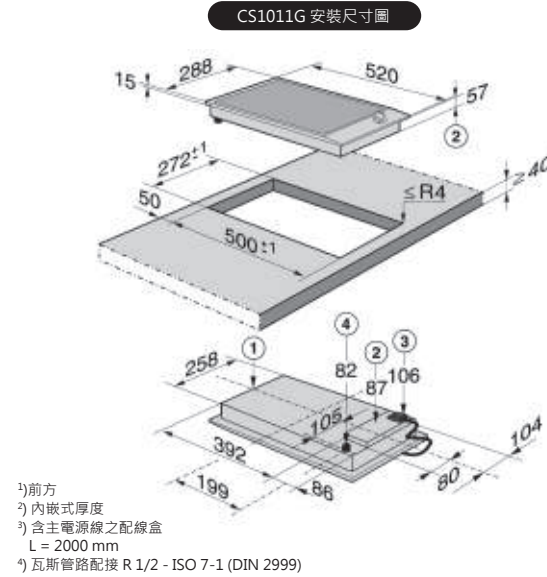

CS1011G
單口瓦斯爐

顏色：不鏽鋼
尺寸：寬28.8 深52 高7.2cm
耗電量：25W
安培：1A
電壓：220V/60Hz
售價：73,000元

- 單手控制電子點火
- 4小時自動關閉安全開關
- 能源效率第4級