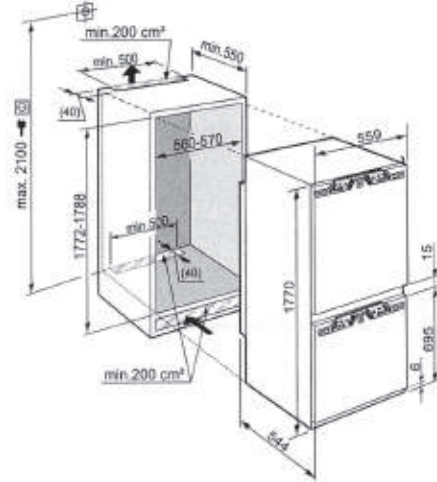

SICN3356/SICN3314 安裝尺寸圖

SICN3314 全嵌式上下門冰箱

1. 顏色：白
   尺寸：寬55.9 深54.4 高177cm
   容量：261公升
   冷藏室容量：198公升
   冷凍室容量：63公升
   運轉使用安培：1.4A
   電壓：220V/60Hz
   售價：73,000元
2. 風扇功能(電腦自動控制)
   - 雅緻玻璃塑鋼內門
   - 雅緻玻璃儲藏層板、塑鋼邊條
   - 能源效率等級：4級
   - 能源因數值：10.6公升/度/月
   - 年耗電量：312度

注意：嚴禁將上方散熱氣流排往天花板內，箭頭為空氣進氣/散熱方向。