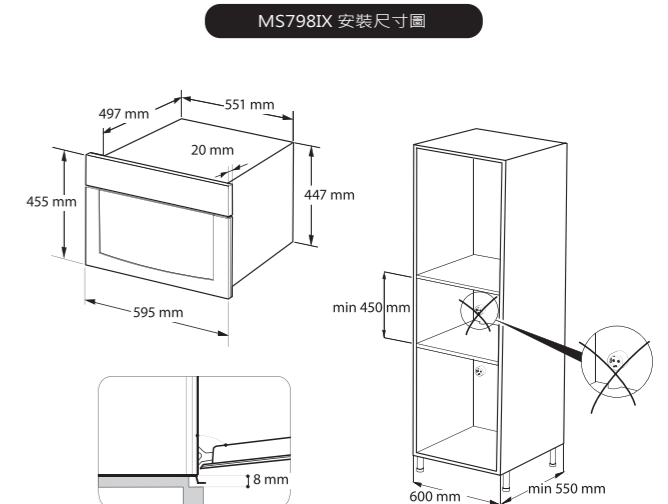

MS798IX
嵌入式蒸烤箱

顏色：不鏽鋼
尺寸：寬59.5 深53.7 高45.5cm
耗電量：1450W
電壓：220V/60Hz
售價：65,000元