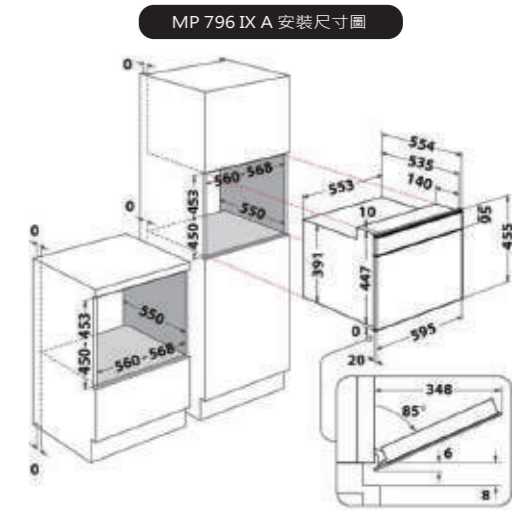

烤箱系列

MP 796 IX A
微波烤箱

顏色：不鏽鋼
尺寸：寬60 深54 高46
耗電量：2800W
安培：12A
電壓：220V / 60Hz
微波頻率：2450±50 MHz
售價：56,000元