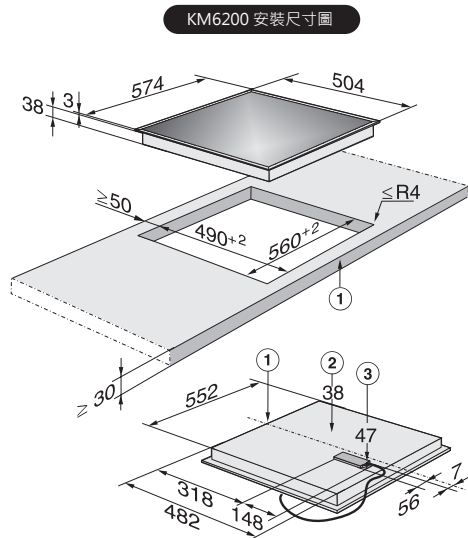

- 觸碰式操控
- 可平接或上嵌

爐具系列

NEW

KM7564 四口智慧感應爐

尺寸：寬62 深52 高5.1 cm
 耗電量：7300W
 電壓：230V/60Hz
 售價：105,000元
 · 觸碰式操控
 · 可平接或上嵌

KM6200 四口電陶爐

顏色：黑
 尺寸：寬57.4深50.4 高4.1cm
 耗電量：7100W
 安培：31A
 電壓：230V/60Hz
 售價：80,000元
 · 觸控式控制介面
 · 0-99分鐘定時器
 · 使用者程式設定