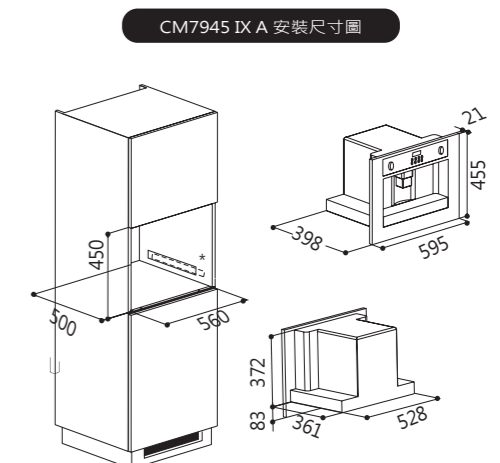

嵌入式咖啡機

CM7945 IX A 嵌入式全自動咖啡機

1. 顏色：不鏽鋼
   尺寸：寬59.5 深39.8 高45.5cm
   耗電量：1350W
   電壓：220V/60Hz
   售價：69,000元
   產地：義大利
2. 可提供咖啡、蒸氣和熱水
   - 咖啡粉和咖啡豆功能
   - 可調整咖啡溫度
   - 內建咖啡豆研磨器
   - 觸控面板
   - 卡布奇諾奶泡功能