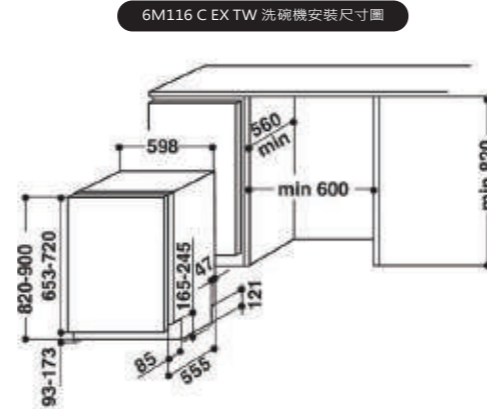

- 顏色：不鏽鋼
 尺寸：寬59.5 深39.8 高45.5cm
 耗電量：1350W
 電壓：220V/60Hz
 售價：69,000元
 產地：義大利
- 可提供咖啡、蒸氣和熱水
 - 咖啡粉和咖啡豆功能
 - 可調整咖啡溫度
 - 內建咖啡豆研磨器
 - 觸控面板
 - 卡布奇諾奶泡功能

洗碗機系列

6M116 C EX TW
全嵌式洗碗機

尺寸：寬59.5 深55.5 高82cm
耗電量：1800W
安培：9A
電壓：220V/60Hz
售價：37,000元