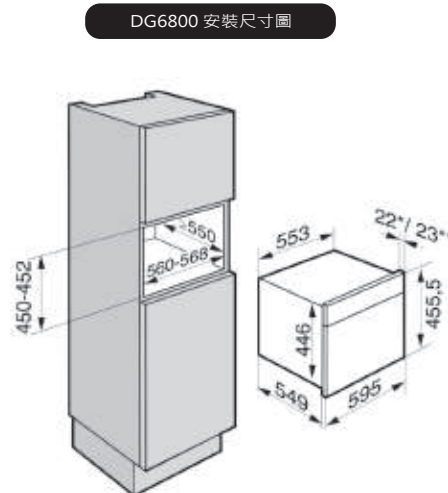

H6260B 安裝尺寸圖

H5681BP 嵌入式烤箱

顏色：不鏽鋼
尺寸：寬59.5 深57 高59.6cm
容量：66公升
耗電量：3300W
安培：15A
電壓：220V/60Hz
售價：308,000元
· 繁體中文
· 13種烹調功能
· 90種自動調理程式
· 感應控制自清程式
· 無線食物探針
· 觸控式控制介面

H5681BP 安裝尺寸圖

H2661 嵌入式烤箱

顏色：經典黑
尺寸：寬59.5 深57.2 高59.6cm
容量：76公升
耗電量：3200W
安培：15A
電壓：220V/60Hz
售價：118,000元

H2265B/H2661 安裝尺寸圖

H2265B 嵌入式烤箱

顏色：經典黑
尺寸：寬59.5 深57.2 高59.6cm
容量：76公升
耗電量：3200W
安培：15A
電壓：220V/60Hz
售價：85,000元

蒸爐系列

DG6800 嵌入式蒸爐

- 顏色：黑色鏡面
尺寸：寬59.5 深57.2 高45.55cm
容量：38公升
耗電量：3300W
安培：15A
電壓：220V/60Hz
售價：220,000元
- 繁體中文
 - M Touch 智慧型操作介面
 - 內建自動150種自動食譜
 - 20種自訂喜愛行程
 - 多重蒸氣出口
 - 便利型水容器

DG6401 嵌入式蒸爐

- 顏色：黑色鏡面
尺寸：寬59.5 深57.2 高45.55cm
容量：38公升
耗電量：3300W
安培：15A
電壓：220V/60Hz
售價：178,000元
- 繁體中文
 - LCD觸控介面
 - 內建自動75種自動食譜
 - 20種自訂喜愛行程
 - 多重蒸氣出口
 - 便利型水容器

DG6200/DG6401 安裝尺寸圖

DG6200 嵌入式蒸爐

- 顏色：黑色鏡面
尺寸：寬59.5 深57.2 高45.55cm
容量：38公升
耗電量：3300W
安培：15A
電壓：220V/60Hz
售價：120,000元
- 簡易操作介面
 - 內建自動20種自動食譜
 - 多重蒸氣出口
 - 便利型水容器