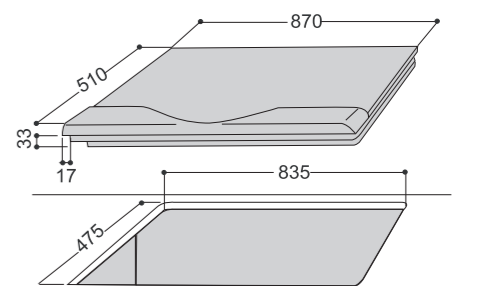

PHN932
三口瓦斯爐

顏色：不鏽鋼
尺寸：寬87 深51 高3.3cm
耗電量：5W
安培：1A
電壓：230V, 50/60Hz
售價：14,000 元

- 能源效率等級：4
- 三圈3250瓦烈火設計
- 瓦斯自動切除裝置
- 不鏽鋼爐面

PHN932 安裝尺寸圖