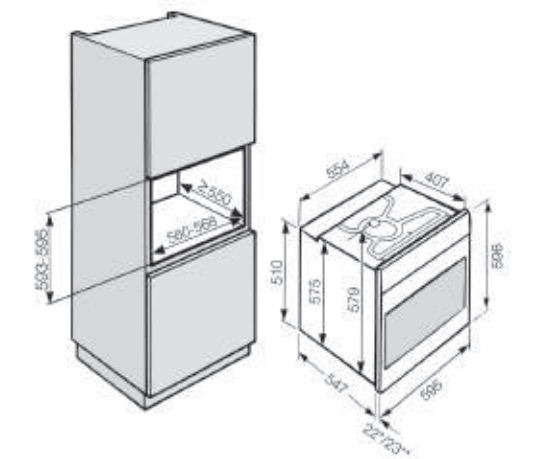

H2265B/H2661 安裝尺寸圖

H2265B 嵌入式烤箱

顏色：經典黑
尺寸：寬59.5 深57.2 高59.6cm
容量：76公升
耗電量：3200W
安培：15A
電壓：220V/60Hz
售價：85,000元