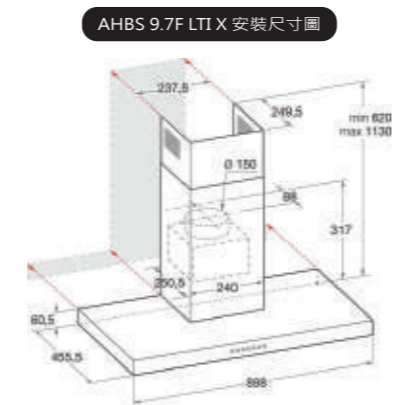

AHBS 9.7F LTI X 排油煙機

- 顏色：不鏽鋼
- 尺寸：寬90cm
- 耗電量：255W
- 電壓：220V/60Hz
- 售價：24,000元
- 90cm掛壁式設計
- 電子式鏡面觸控操作
- 不鏽鋼濾網裝飾罩
- 3段式超強吸力
- LED照明
- 靜音模式
- 735立方米/小時抽風量