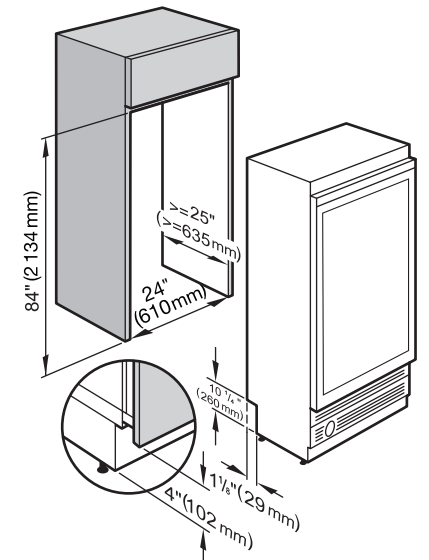

**KWT1613
嵌入式三溫酒櫃**

尺寸：寬60.3 深61
高212-216.5cm
耗電量：470W
安培：5A
電壓：110V/60HZ
售價：428,000元

KWT1613 安裝尺寸圖