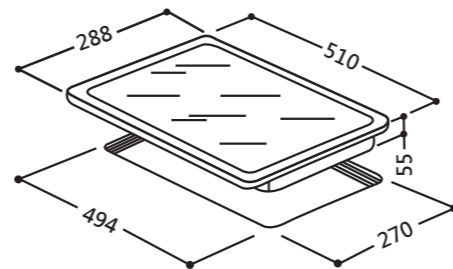

- 三環3600瓦烈火系列*
- 電子點火式導燃針
- 瓦斯自動切斷裝置
- 高級鑄鐵爐架
- 能源效率：第4級

※為原廠規格測出數據

DK10 安裝尺寸圖

尺寸：公厘

DK20
雙口瓦斯爐

顏色：不鏽鋼
尺寸：寬28.8 深51 高5.9cm
耗電量：10W
安培：1 A
電壓：220V/60Hz
售價：12,000 元
產地：義大利

- 雙環3000瓦烈火系列*
- 電子點火式導燃針
- 瓦斯自動切斷裝置
- 高級鑄鐵爐架
- 能源效率：第4級

※為原廠規格測出數據

DK20 安裝尺寸圖

尺寸：公厘

DK2K
雙口電陶爐

顏色：不鏽鋼
尺寸：寬28.8 深51 高5.5cm
耗電量：2800W
安培：13 A
電壓：220V/60Hz
售價：17,000 元
產地：義大利

- 德國SCHOTT CERAN 陶瓷玻璃爐面
- 12段火力調整
- 40°C-200°C溫度調整
- 餘溫顯示燈

DK2K 安裝尺寸圖

尺寸：公厘

DKB
BBQ爐

顏色：不鏽鋼
尺寸：寬28.8 深51 高5cm
耗電量：2300W
安培：11 A
電壓：220V/60Hz
售價：18,000 元
產地：義大利

- 一整片燒烤架
- 1-11段火力設定
- 附火山石使用
- 機器加熱中指示燈

DKB 安裝尺寸圖

尺寸：公厘

DKF
油炸鍋

顏色：不鏽鋼
尺寸：寬28.8 深51 高15.5cm
耗電量：2200W
安培：10 A
電壓：220V/60Hz
售價：19,000 元
產地：義大利