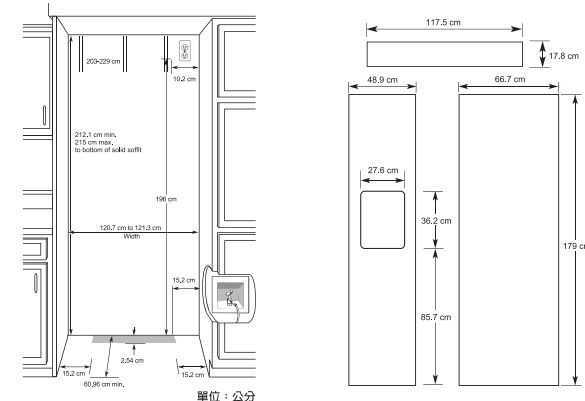

KSSS48QTX
頂級旗艦版冰箱

顏色：不鏽鋼
尺寸：寬123 深64 高212cm
容量：840公升
冷藏室容量：529公升
冷凍室容量：311公升
電壓：115V/60Hz
產地：美國
售價：400,000元

KSSS48QTX 安裝尺寸圖