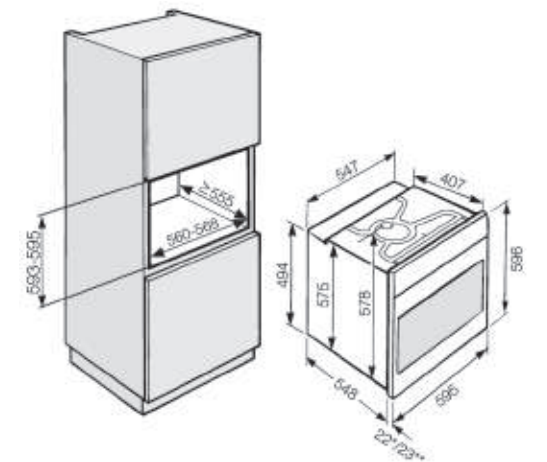

H5681BP 安裝尺寸圖

H2661 嵌入式烤箱

顏色：經典黑
尺寸：寬59.5 深57.2 高59.6cm
容量：76公升
耗電量：3200W
安培：15A
電壓：220V/60Hz
售價：118,000元