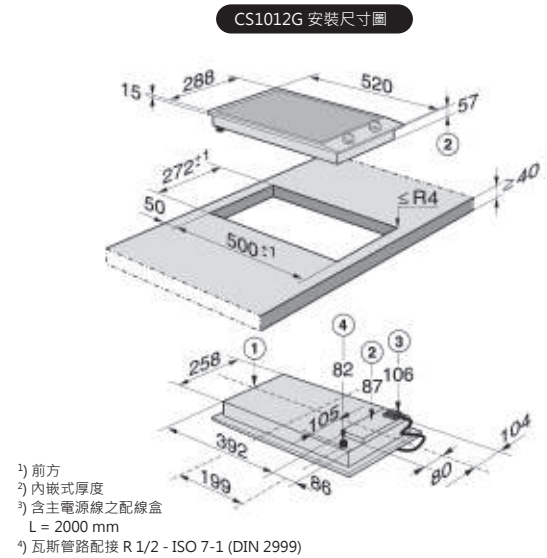

CS1012G
雙口瓦斯爐

顏色：不鏽鋼
尺寸：寬28.8 深52 高7.2cm
耗電量：25W
安培：1A
電壓：220V/60Hz
售價：70,000元

- 單手控制電子點火
- 4小時自動關閉安全開關
- 能源效率第4級