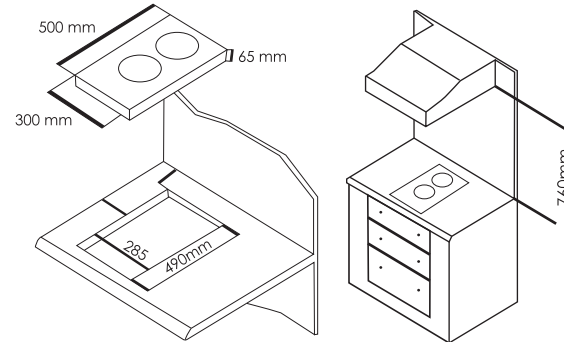

EMF2
雙口電陶爐

尺寸：寬30 深50cm
 安培：14A
 瓦數：1200W(小口) 1800W(大口)
 電壓：230V/60Hz
 產地：德國
 售價：19,000元

- 德國Schott Ceran玻璃陶瓷面板
- 觸控式操作介面設計
- 1-9段火力加熱選擇
- 自動瞬間加熱設定
- 控制面板鎖
- 餘溫顯示燈號

EMF2 安裝尺寸圖

烤箱系列

EB 13523 E 嵌入式烤箱

尺寸：寬59.5深57.5 高59.5cm
 瓦數：2900W
 電壓：220V/60Hz
 容量：64公升
 售價：35,000元