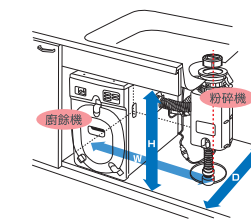

■ 裝機條件及確認事項

- 排水孔須為圓型。(非圓型排水孔，請洽詢經銷商)
- 流理台下面的收納空間必須大於以下尺寸。

W: 大於455mm
H: 大於465mm
D: 大於455mm

- 廚餘機可安裝於粉碎機的左邊或右邊。
- 若有使用洗碗機、或流理台配備溢流排水孔等，由於需安裝額外的管路，可能需要其他配管用品。
- 若使用抽屜式流理台，請先評估改造方式，以便收納本機。

創立於1945年，德國HELLER初期以生產小家電起家，主要產品為各式暖房設備、及廚房電熱爐具，產品銷售全球各地。HELLER為全德國最大也是唯一生產葉片式電暖爐的專業製造商，因擁有最先進的暖房科技成為頂級暖房設備的代名詞。憑藉著多年經驗的傳承與對品質的執著堅持，HELLER不僅是高品質的象徵，更是能體現理想居家生活的最佳選擇。