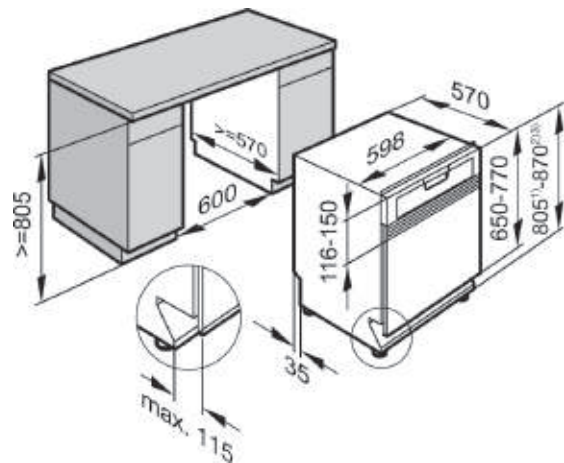

G4310SCi
半嵌式洗碗機

尺寸：寬59.8 深57 高80.5-87cm
耗電量：1900W
安培：9A
電壓：220V/60Hz
售價：57,000元

G4210SCi
半嵌式洗碗機

顏色：白 / 不鏽鋼
尺寸：寬59.8 深57 高80.5-87cm
耗電量：2000W
安培：10A
電壓：220V/60Hz
售價：62,000元(白)
69,000元(不鏽鋼)

半嵌式洗碗機安裝尺寸圖

專業熨燙機