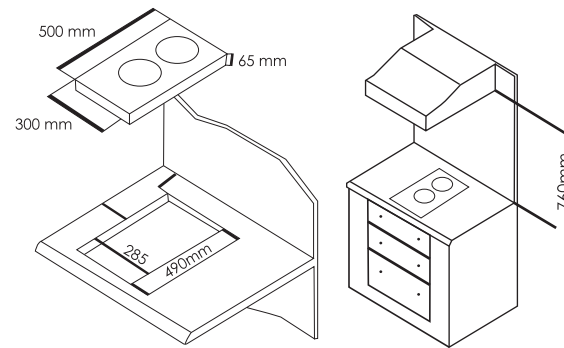

EMF2
雙口電陶爐

尺寸：寬30 深50cm
 安培：14A
 瓦數：1200W(小口) 1800W(大口)
 電壓：230V/60Hz
 產地：德國
 售價：19,000元

- 德國Schott Ceran玻璃陶瓷面板
- 觸控式操作介面設計
- 1-9段火力加熱選擇
- 自動瞬間加熱設定
- 控制面板鎖
- 餘溫顯示燈號

EMF2 安裝尺寸圖

烤箱系列

EB 13523 E 嵌入式烤箱

尺寸：寬59.5深57.5 高59.5cm
 瓦數：2900W
 電壓：220V/60Hz
 容量：64公升
 售價：35,000元