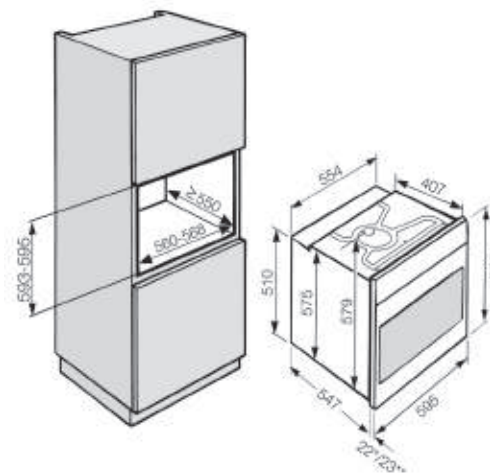

烤箱系列

H6860BP 嵌入式烤箱

顏色：黑色鏡面
尺寸：寬59.5 深57 高59.6cm
容量：76公升
耗電量：3500W
安培：16A
電壓：220V/60Hz
售價：330,000元
· 繁體中文
· M Touch 智慧型操作介面
· 13種功能
· 內建自動100種食譜
· 自清功能
· 濕度添加功能
· 無線探針

H6860BP安裝尺寸圖

H6260B 嵌入式烤箱

顏色：黑色鏡面
尺寸：寬59.5 深57 高59.6cm
容量：76公升
耗電量：3200W
安培：15A
電壓：220V/60Hz
售價：148,000元
· 繁體中文
· LCD觸控介面
· 10種功能
· 濕度添加功能