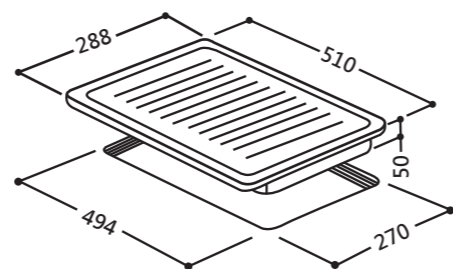

- 三環3600瓦烈火系列*
- 電子點火式導燃針
- 瓦斯自動切斷裝置
- 高級鑄鐵爐架
- 能源效率：第4級

※為原廠規格測出數據

DK10 安裝尺寸圖

尺寸：公厘

DK20
雙口瓦斯爐

顏色：不鏽鋼
尺寸：寬28.8 深51 高5.9cm
耗電量：10W
安培：1 A
電壓：220V/60Hz
售價：12,000 元
產地：義大利

- 雙環3000瓦烈火系列*
- 電子點火式導燃針
- 瓦斯自動切斷裝置
- 高級鑄鐵爐架
- 能源效率：第4級

※為原廠規格測出數據

DK20 安裝尺寸圖

尺寸：公厘

DK2K
雙口電陶爐

顏色：不鏽鋼
尺寸：寬28.8 深51 高5.5cm
耗電量：2800W
安培：13 A
電壓：220V/60Hz
售價：17,000 元
產地：義大利

- 德國SCHOTT CERAN 陶瓷玻璃爐面
- 12段火力調整
- 40°C-200°C溫度調整
- 餘溫顯示燈

DK2K 安裝尺寸圖

尺寸：公厘

DKB
BBQ爐

顏色：不鏽鋼
尺寸：寬28.8 深51 高5cm
耗電量：2300W
安培：11 A
電壓：220V/60Hz
售價：18,000 元
產地：義大利

- 一整片燒烤架
- 1-11段火力設定
- 附火山石使用
- 機器加熱中指示燈

DKB 安裝尺寸圖

尺寸：公厘

DKF
油炸鍋

顏色：不鏽鋼
尺寸：寬28.8 深51 高15.5cm
耗電量：2200W
安培：10 A
電壓：220V/60Hz
售價：19,000 元
產地：義大利