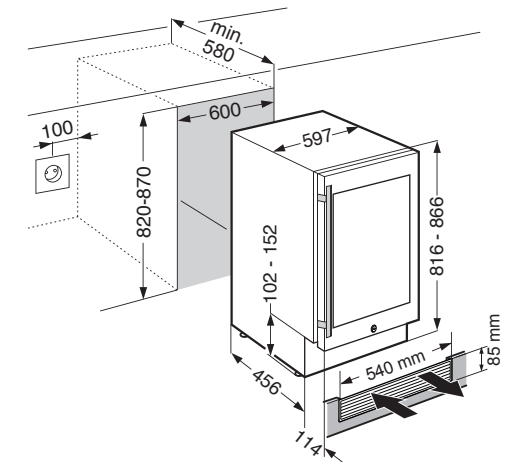

獨立式酒櫃系列

WS17800
獨立式三重箱溫紅酒櫃

顏色：不鏽鋼
尺寸：寬70 深74.2 高192cm
最大儲存瓶數(750ml/瓶)：178瓶
運轉使用安培：2.0A
電壓：115V/60Hz
售價：189,000元

顏色：黑色
尺寸：寬66 深67 高165cm
最大儲存瓶數(750cc/瓶)：168瓶
運轉使用安培：2.5A
電壓：115V/60Hz
售價：60,000元

顏色：黑色
尺寸：寬66 深67 高184cm
最大儲存瓶數(750ml/瓶)：186瓶
運轉使用安培：1.0A
電壓：115V/60Hz
售價：57,000元

顏色：黑色
尺寸：寬66 深67 高165cm
最大儲存瓶數(750ml/瓶)：168瓶
運轉使用安培：1.0A
電壓：115V/60Hz
售價：48,000元

顏色：黑色
尺寸：寬66 深67 高85cm
最大儲存瓶數(750ml/瓶)：60瓶
運轉使用安培：0.6A
電壓：115V/60Hz
售價：29,500元

全嵌式酒櫃系列

WU4500 全嵌式單溫酒櫃

尺寸：寬60 深57 高82-87cm
最大儲存瓶數(750ml/瓶)：46瓶
運轉使用安培：1.5A
電壓：115V/60Hz
售價：76,000元

WUgb3400 全嵌式雙溫紅酒櫃

尺寸：寬60 深58 高82-87cm
最大儲存瓶數(750ml/瓶)：34瓶
運轉使用安培：2.0A
電壓：115V/60Hz
售價：97,000元
· 雙重溫度控制
· 微電腦控制系統
· 活性碳過濾裝置

HW8000 全嵌式雙溫酒櫃

尺寸：寬55.7 深55.3 高177cm
最大儲存瓶數(750ml/瓶)：80瓶
運轉使用安培：2.0A
電壓：115V/60Hz
售價：176,000元
※此售價含門板配件#990157300
(售價：22,000元)

WU4500 / WUgb3400安裝尺寸圖