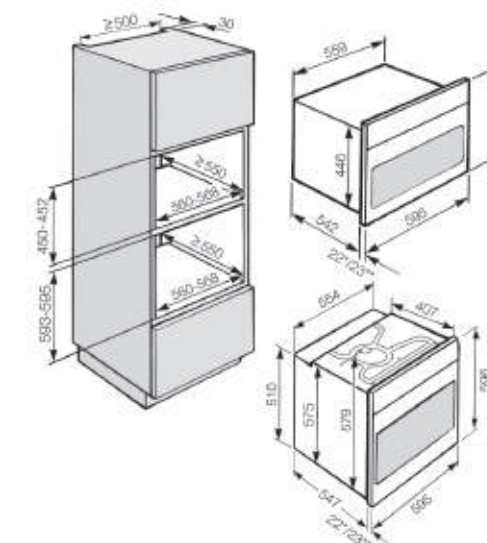

DGC6400 安裝尺寸圖

微波爐烤箱系列

H6200BM 嵌入式微波烤箱

- 顏色：黑色鏡面
尺寸：寬59.5 深56.5 高45.55cm
容量：43公升
耗電量：2100W
安培：10A
電壓：220V/60Hz
售價：148,000元
- 繁體中文
 - LCD觸控介面
 - 獨立烤箱/微波行程
 - 微烤組合行程
 - 爆米花專用行程

H6200BM 安裝尺寸圖

咖啡機系列

CVA6800
嵌入式咖啡機