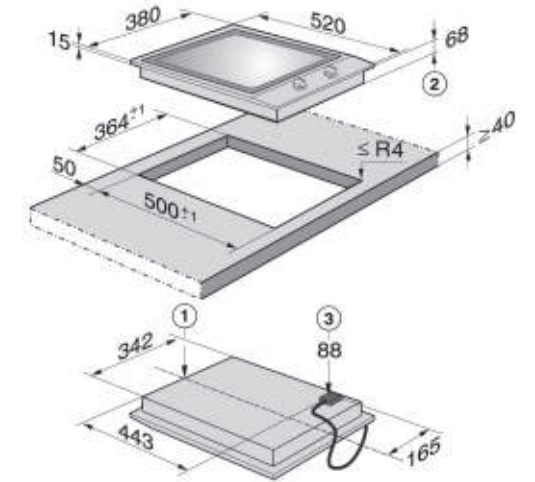

CS1327 安裝尺寸圖