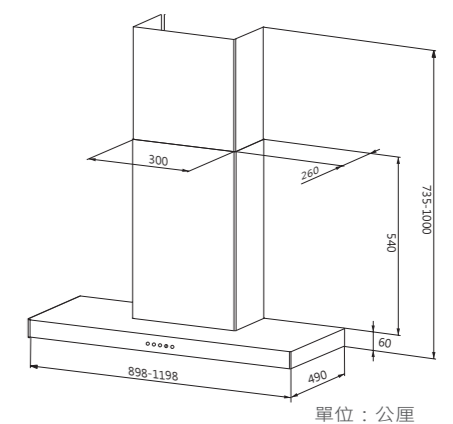

STILO 90 / 120 壁掛抽油煙機

- 顏色：不鏽鋼/鋁合金
- 尺寸：(W)90/120cm
- 電壓：120V/60Hz
- 安培：5A
- 售價：不鏽鋼 NT$19,000 / 22,000元
- 鋁合金 NT$22,000 (90cm)
- 產地：義大利
- 過濾網：鋁質高密度過濾網
- 照明設備：鹵素照明
- 噪音值：53-68分貝
- 抽風量：430-945立方米/小時

STILO 90/120 安裝尺寸圖