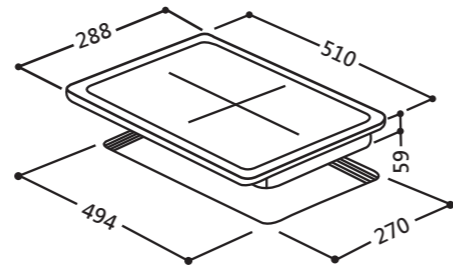

顏色：不鏽鋼
尺寸：寬59.5 深55.1 高59.5cm
容量：71公升
耗電量：2750W
安培：12A
電壓：230V/60Hz
售價：20,000元

MS798IX
嵌入式蒸烤箱

顏色：不鏽鋼
尺寸：寬59.5 深53.7 高45.5cm
耗電量：1450W
電壓：220V/60Hz
售價：65,000元

爐具系列

DK10
單口瓦斯爐

顏色：不鏽鋼
尺寸：寬28.8 深51 高5.9cm
耗電量：10W
安培：1 A
電壓：220V/60Hz
售價：12,000 元
產地：義大利

- 三環3600瓦烈火系列*
- 電子點火式導燃針
- 瓦斯自動切斷裝置
- 高級鑄鐵爐架
- 能源效率：第4級

※為原廠規格測出數據

DK10 安裝尺寸圖

尺寸：公厘

DK20
雙口瓦斯爐

顏色：不鏽鋼
尺寸：寬28.8 深51 高5.9cm
耗電量：10W
安培：1 A
電壓：220V/60Hz
售價：12,000 元
產地：義大利

- 雙環3000瓦烈火系列*
- 電子點火式導燃針
- 瓦斯自動切斷裝置
- 高級鑄鐵爐架
- 能源效率：第4級