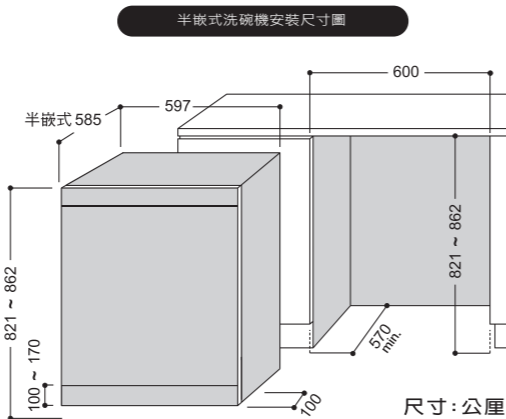

7M116 半嵌式洗碗機

顏色：不鏽鋼控制面板
尺寸：寬60 深60 高82cm
耗電量：1800W
安培：9A
電壓：220V/60Hz
售價：36,000元

- 7種洗程
- 快洗行程
- 玻璃杯洗程

LFZ338 半嵌式洗碗機

顏色：不鏽鋼控制面板
尺寸：寬60 深60 高82cm
安培：9A
電壓：220V/60Hz
售價：41,000元
產地：義大利

- 8種洗程
- 智慧型電子控制馬達
- 電子式軟硬水質設定
- 4層過濾系統濾網
- 上層碗籃單獨洗淨
- 奶瓶洗程 / 賓客行程 / 夜間洗程
- 歐盟AAA級認證