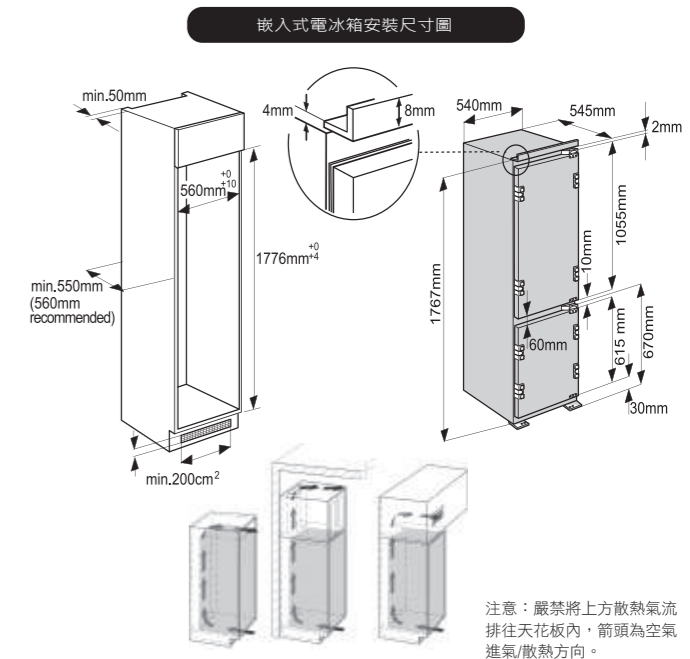

- 顏色：白
 尺寸：寬54 深54.5 高177cm
 冷藏室容量：201 公升
 冷凍室容量：63 公升
 運轉使用安培：1.2 A
 電壓：110V /60Hz
 售價：68,000 元
- 能源效率等級：2級
 - 能源因數值：12.8 公升/度/月
 - 直冷/氣冷雙冷卻系統
 - 急速冷凍/急速冰溫功能
 - 箱內LED照明
 - 自動除霜功能

嵌入式咖啡機

CM7945 IX A 嵌入式全自動咖啡機