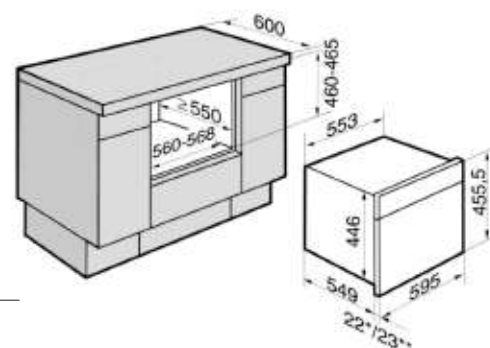

H6260B 安裝尺寸圖

H5681BP 嵌入式烤箱

顏色：不鏽鋼
尺寸：寬59.5 深57 高59.6cm
容量：66公升
耗電量：3300W
安培：15A
電壓：220V/60Hz
售價：308,000元
· 繁體中文
· 13種烹調功能
· 90種自動調理程式
· 感應控制自清程式
· 無線食物探針
· 觸控式控制介面

H5681BP 安裝尺寸圖

H2661 嵌入式烤箱

顏色：經典黑
尺寸：寬59.5 深57.2 高59.6cm
容量：76公升
耗電量：3200W
安培：15A
電壓：220V/60Hz
售價：118,000元

H2265B/H2661 安裝尺寸圖

H2265B 嵌入式烤箱

顏色：經典黑
尺寸：寬59.5 深57.2 高59.6cm
容量：76公升
耗電量：3200W
安培：15A
電壓：220V/60Hz
售價：85,000元

蒸爐系列

DG6800 嵌入式蒸爐

- 顏色：黑色鏡面
尺寸：寬59.5 深57.2 高45.55cm
容量：38公升
耗電量：3300W
安培：15A
電壓：220V/60Hz
售價：220,000元
- 繁體中文
 - M Touch 智慧型操作介面
 - 內建自動150種自動食譜
 - 20種自訂喜愛行程
 - 多重蒸氣出口
 - 便利型水容器

DG6401 嵌入式蒸爐

- 顏色：黑色鏡面
尺寸：寬59.5 深57.2 高45.55cm
容量：38公升
耗電量：3300W
安培：15A
電壓：220V/60Hz
售價：178,000元
- 繁體中文
 - LCD觸控介面
 - 內建自動75種自動食譜
 - 20種自訂喜愛行程
 - 多重蒸氣出口
 - 便利型水容器

DG6200/DG6401 安裝尺寸圖

DG6200 嵌入式蒸爐

- 顏色：黑色鏡面
尺寸：寬59.5 深57.2 高45.55cm
容量：38公升
耗電量：3300W
安培：15A
電壓：220V/60Hz
售價：120,000元
- 簡易操作介面
 - 內建自動20種自動食譜
 - 多重蒸氣出口
 - 便利型水容器