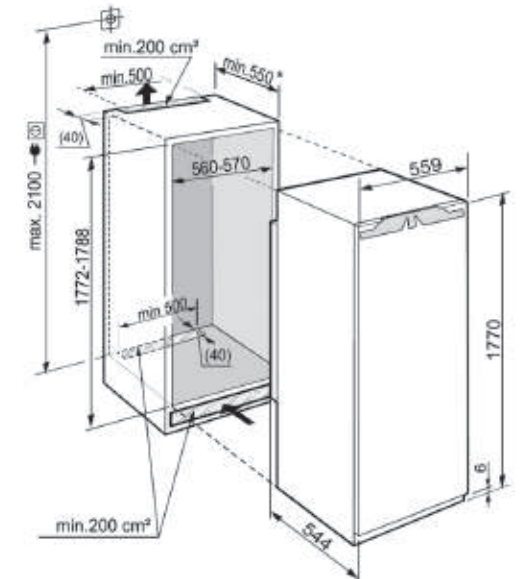

ECBN5066 安裝尺寸圖

注意：嚴禁將上方散熱氣流排往天花板內，箭頭為空氣進氣/散熱方向。

SIGN3576 全嵌式冷凍櫃

- 全嵌式冷凍櫃
 顏色：白
 尺寸：寬55.9 深54.4 高177cm
 容量：207公升
 運轉時使用安培：1.3A
 電壓：220V/60Hz
 售價：87,000元
- 氣冷式冷卻系統
 - 急速冷凍功能
 - 關門緩衝系統
 - 壓力釋放閥
 - 內置式全自動製冰系統

SIGN3576/SIKB3550 安裝尺寸圖

SIKB3550 BioFresh全嵌式冷藏櫃

- 顏色：白
 尺寸：寬55.9 深54.4 高177cm
 容量：308公升
 運轉時使用安培：1.2A
 電壓：220V/60Hz
 售價：80,000元
- 直冷式冷卻系統
 - BioFresh低溫健康養鮮區
 - 急速冷藏功能
 - 關門緩衝系統
 - 能源效率等級：4
 - 能源因素值：14.4公升/度/月
 - 年耗電量：192度