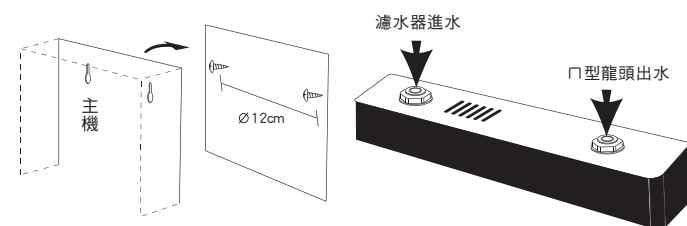

瞬熱式飲水機

瞬熱式飲水機
W156觸控面板型

主機：24x39.5x6.2cm
面板：10.05x8.5x1.5cm
電壓：220V/60Hz
售價：42,000元
※基本配備：主機/3M淨水器/漏水斷路器

W156/W156T安裝尺寸圖

瞬熱式飲水機
W156-T觸控龍頭型

主機：24x39.5x6.2cm
龍頭：H25cm
電壓：220V/60Hz
售價：36,000元
※基本配備：主機/3M淨水器/漏水斷路器