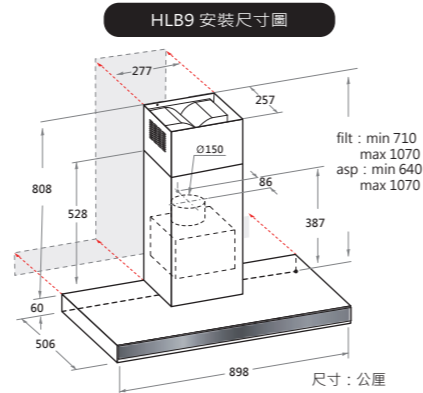

HLB9 排油煙機

- 顏色：不鏽鋼
- 尺寸：寬90cm
- 電壓：220V/60Hz
- 售價：22,000元
- 產地：義大利
- 90cm掛壁式設計
- 3段式超強吸力
- 電子式鏡面觸控操作
- 不鏽鋼濾網裝飾罩
- 762立方米/小時抽風量