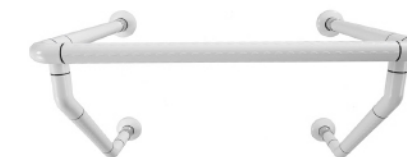

D-132

ABS 面盆塑料扶手

直徑：34mm
固定座材質為304不銹鋼
寬650x深500x高350mm
2023-16670