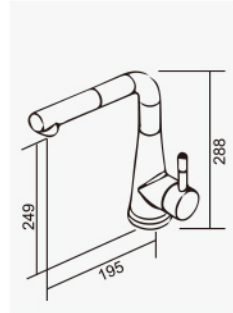

水五金協會
無鉛檢驗通過

經濟部標檢局
檢驗通過

010212

無鉛廚房伸縮龍頭
Lead-free Kitchen Faucet

D-564 陶瓷心軸 35L 低腳
二段切換出水
大樓及住宅有加壓機適用
適用水壓1.5-3kgf/cm²
2023-11670

水五金協會
無鉛檢驗通過

經濟部標檢局
檢驗通過

010213
2023-11670