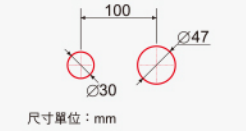

產品特色

1. 獨特結構設計，採用大流量閥芯達60萬次。 2. 安裝施工簡易方便。

※ 本系列為大流量結構設計。

D-8022

浴缸龍頭 (二件式)
2-Hole Bath Mixer

出水管可旋轉
2023-14000

注：安裝板厚度不可超過30mm

尺寸單位：mm