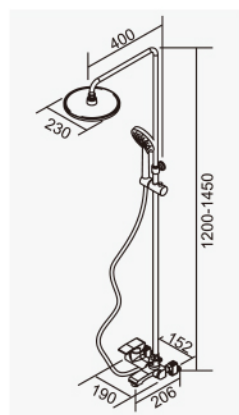

向龍的律令學習

沉潛藏型 蓄勢以待

或躍在淵 自在縱橫

D-9198

SPA沐浴龍頭
Rain Shower Faucet

D-563 陶瓷心軸 35H 高腳
D-801 三切分水閥
3-5公斤水壓
搭配三段式蓮蓬頭
2023-19340