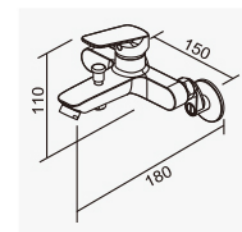

210066

沐浴龍頭
Shower Faucet

D-563 陶瓷心軸 35H 高腳
搭配三段式蓮蓬頭
2023-7000