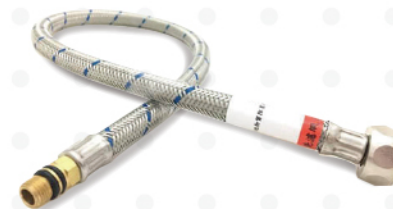

台灣製造外管材質為304不銹鋼，內管材質為(美國
SANTOPRENE)無毒無味。

- 耐溫：100°C
- 耐壓：20 Kg
- 符合CUPC認證