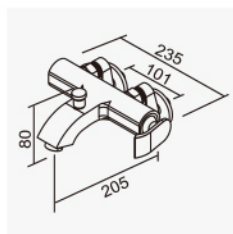

典藏藝術的福澤

一波接著一波

D-8866

沐浴龍頭
Shower Faucet

D-563 陶瓷心軸 35H 高腳
搭配五段式蓮蓬頭
2023-10670

D-8888

面盆龍頭
Basin Faucet

D-806 陶瓷心軸 28H 高腳
全套零件附按壓式落水頭
2023-8840