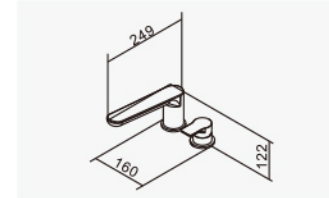

產品特色

1. 獨特結構設計，採用大流量閥芯達60萬次。 2. 安裝施工簡易方便。

※ 本系列為大流量結構設計。

D-8022

浴缸龍頭 (二件式)
2-Hole Bath Mixer

出水管可旋轉
2023-14000

注：安裝板厚度不可超過30mm

尺寸單位：mm

D-8033

浴缸龍頭 (四件式)
4-Hole Bath Mixer

出水管可旋轉
2023-20000

注：安裝板厚度不可超過30mm

尺寸單位：mm

D-8034

浴缸龍頭 附面板 (四件式)
4-Hole Bath Mixer

出水管可旋轉
2023-21670