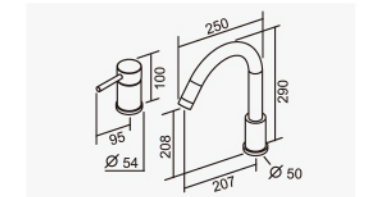

浴缸龍頭 (三件式) 3/4"
3-Hole Bath Mixer

2023-13000

注：安裝龍頭時所需的尺寸

尺寸單位：mm

D-922

浴缸龍頭 (二件式) 1/2"
2-Hole Bath Mixer

本產品出水管可360度轉，
免除泡澡時身體與水管接觸。
2023-7125

注：安裝龍頭時所需的尺寸