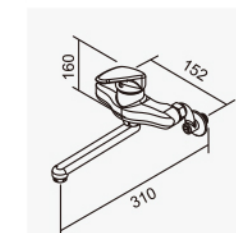

W-278

廚房龍頭 (向上)
Kitchen Faucet

D-561 陶瓷心軸 40H 高腳
2023-4670