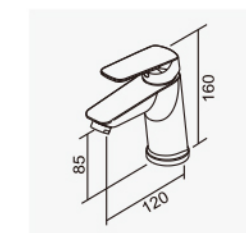

面盆龍頭
Basin Faucet

D-563 陶瓷心軸 35H 高腳
全套零件附按壓式落水頭
2023-6670

210088MB

面盆龍頭
Basin Faucet

D-563 陶瓷心軸 35H 高腳
全套零件附按壓式落水頭
2023-8340

伸縮自如

全新觸感

尊爵黑+玫瑰金