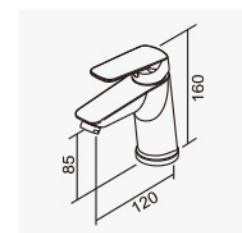

面盆龍頭
Basin Faucet

D-563 陶瓷心軸 35H 高腳
全套零件附按壓式落水頭
2023-6670

210088MB

面盆龍頭
Basin Faucet

D-563 陶瓷心軸 35H 高腳
全套零件附按壓式落水頭
2023-8340

伸縮自如

全新觸感

尊爵黑+玫瑰金