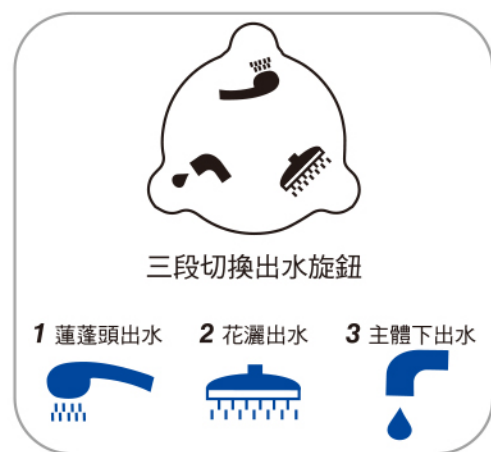

沉潛藏型 蓄勢以待

或躍在淵 自在縱橫

D-9198

SPA沐浴龍頭
Rain Shower Faucet

D-563 陶瓷心軸 35H 高腳
D-801 三切分水閥
3-5公斤水壓
搭配三段式蓮蓬頭
2023-19340

世界首創自潔功能

全新花灑的頂噴擁有自潔功能，採用耐高溫、高韌性原材料自潔針；自潔頂針耐高溫不變形，出水順暢，零藏污、無衛生死角；出水時頂針自動縮回、關閉用水時清潔針下壓頂出水垢，大面積高效排除水中雜質，實用更潔淨。