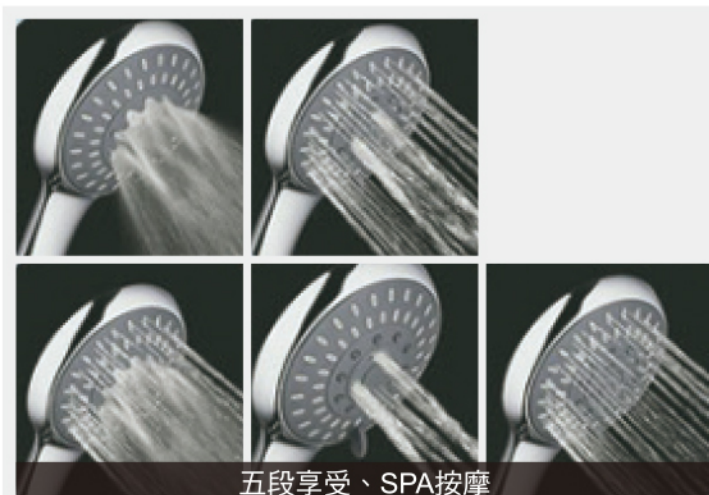

三段式按摩蓮蓬頭 消光黑 (吊卡)
3-Jet Massaging Shower
2023-1170

D-157

單段增壓省水蓮蓬頭 (吊卡)
Shower Handle
2023-650

D-238

五段式按摩蓮蓬頭 (吊卡)
5-Jet Massaging Shower
2023-670

三段享受、SPA按摩

三段享受、SPA按摩

三段享受、SPA按摩