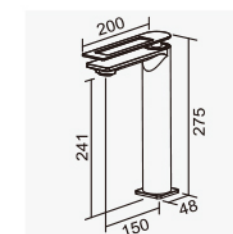

面盆加高龍頭 玫瑰金/黑
Basin Faucet

D-819 陶瓷心軸 26L 低腳
全套零件附按壓式落水頭
2023-13340