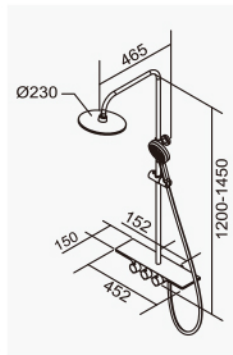

109399

SPA恆溫沐浴龍頭附平台
Rain Shower Faucet
搭配三段式蓮蓬頭
2023-20000

※注意安裝距離：冷熱水間距152±8 mm
(冷熱出水口需同一水平)

定溫 系列

定溫龍頭

複雜簡單化，簡單用心做

回歸原點，以單純明快的原理，把複雜功能簡單化，以使用者角度，依據單純的功能設計出產品。

創新智慧定溫SPA花灑龍頭