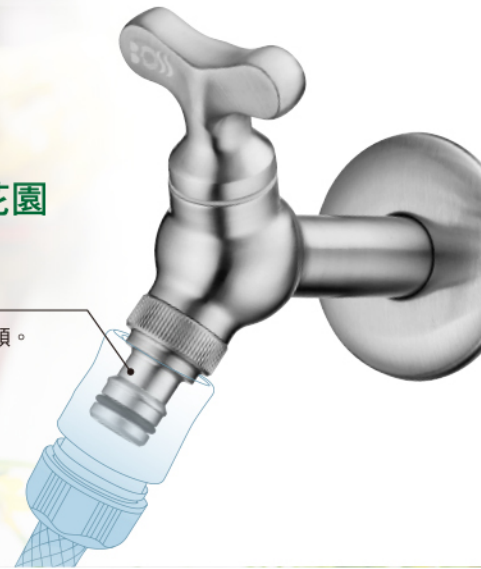

專業戶外園藝龍頭製造商

適用戶外、陽台、花園

快速接頭

輕鬆切換出水模式，免拔除水管接頭。

D-1201 MBR

工業風面盆龍頭-單冷水
Cold Water Tap For Basin

2023-3340

D-1202 MBR