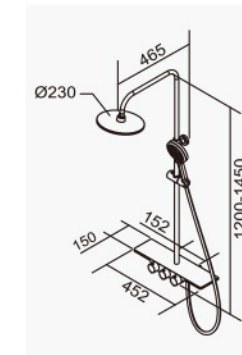

設定調整您要的溫度後輕鬆轉動一個旋鈕，即可享受淋浴

109599

SPA定溫沐浴龍頭附平台
Rain Shower Faucet
搭配三段式蓮蓬頭
2023-16670

※注意安裝距離：冷熱水間距152±15 mm
(冷熱出水口需同一水平)

109598

SPA定溫沐浴龍頭附平台 消光黑
Rain Shower Faucet
搭配三段式蓮蓬頭
2023-18340

※注意安裝距離：冷熱水間距152±15 mm
(冷熱出水口需同一水平)