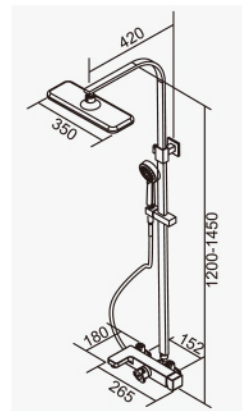

用極致細膩的設計尺度
探索人與水流的舒適線條
在心靈的方寸之間
讓水完成美麗心情
在光陰的方寸之間
南柯一夢 無價

19-0198

**低鉛SPA沐浴龍頭
Rain Shower Faucet**

D-563 陶瓷心軸 35H 高腳
3-5公斤水壓
搭配三段式蓮蓬頭
2023-21670

產品世界首創，將傳統沐浴龍頭的閥芯及分水裝置整合為一，讓龍頭使用更為便利。

小提示：把手開關，轉到底為熱水請注意小心燙手!!

把手置中，為止水功能

把手往前旋轉，為前出水
冷水-混合水-熱水

把手往後旋轉，為後出水
冷水-混合水-熱水

101366

**低鉛沐浴龍頭
Shower Faucet**

D-803 二進二出陶瓷閥芯 40L 低腳
搭配三段式蓮蓬頭
2023-11670