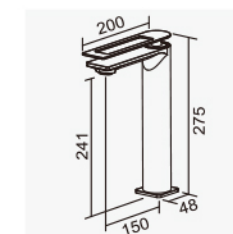

面盆加高龍頭
Basin Faucet

D-819 陶瓷心軸 26L 低腳
全套零件附按壓式落水頭
2023-11670

220099TB