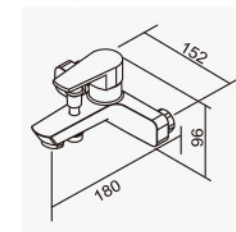

106366

沐浴龍頭
Shower Faucet

D-564 陶瓷心軸 35L 低腳
2023-5340