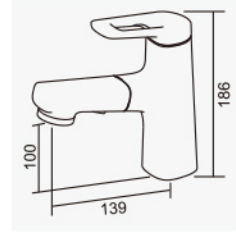

112288-BG

面盆伸縮龍頭 尊爵黑/玫瑰金
Basin Faucet

D-564 陶瓷心軸 35L 低腳
全套零件附翻滾式落水頭
2023-8000