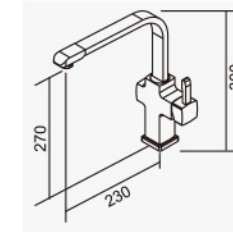

D-00122

無鉛廚房龍頭 25L
Lead-free Kitchen Faucet

D-567 陶瓷心軸 25L 低腳
大樓及住宅有加壓機適用
適用水壓1.5-3kgf/cm²
2023-8670

水五金協會
無鉛檢驗通過

經濟部標檢局
檢驗通過