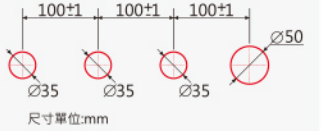

注：安裝板厚度不可超過30mm