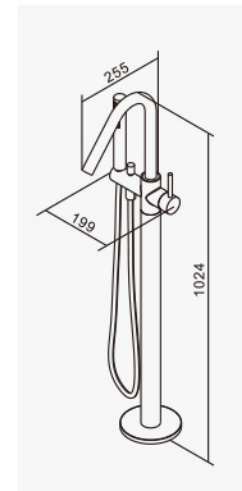

照下圖確認龍頭安裝方式和位置

D-2155

落地式浴缸龍頭
Floor-Mounted Bath Mixer

D-819 陶瓷心軸 38H 高腳
出水高度：823mm
出水距離：186mm
搭配單段式蓮蓬頭
2023-46670

D-2255

落地式浴缸龍頭
Floor-Mounted Bath Mixer

D-819 陶瓷心軸 38H 高腳
出水高度：800mm
出水距離：220mm
搭配單段式蓮蓬頭
2023-46670

產品特色

1. 獨特結構設計，採用大流量閥芯達60萬次。 2. 安裝施工簡易方便。

※ 本系列為大流量結構設計。

D-8022

浴缸龍頭 (二件式)
2-Hole Bath Mixer

出水管可旋轉
2023-14000

注：安裝板厚度不可超過30mm

尺寸單位：mm