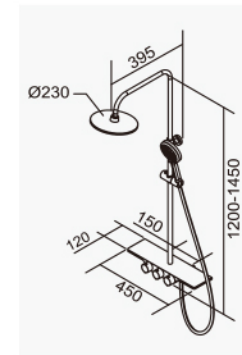

109599

SPA定溫沐浴龍頭附平台
Rain Shower Faucet
搭配三段式蓮蓬頭
2023-16670