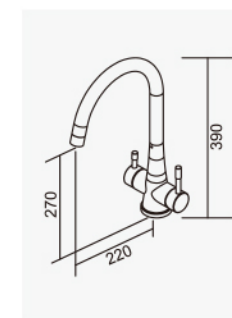

D-00222

無鉛廚房龍頭
Lead-free Kitchen Faucet

D-567 陶瓷心軸 25L 低腳
大樓及住宅有加壓機適用
適用水壓1.5-3kgf/cm²
2023-10000

D-00233

無鉛三合一廚房龍頭
Lead-free Kitchen Faucet

附RO出水口
D-567 陶瓷心軸 25L 低腳
D-808 陶瓷心軸 25L 低腳
大樓及住宅有加壓機適用
適用水壓1.5-3kgf/cm²
2023-13340