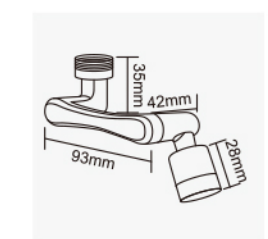

內外牙通用
省水50%

NEOPERL全流量起泡器
1/2"內牙
Full Flow Aerator
2023-200

全流量起泡器
3/4"外牙
Full Flow Aerator
2023-200

D-299

2023-1170

機械臂萬向起波器