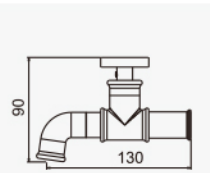

專業戶外園藝龍頭製造商

適用戶外、陽台、花園

快速接頭

輕鬆切換出水模式，免拔除水管接頭。

D-1201 MBR

工業風面盆龍頭-單冷水
Cold Water Tap For Basin

2023-3340

D-1202 MBR

工業風廚房立式龍頭-單冷水
Cold Water Tap

2023-3340

D-1203 MBR

工業風廚房壁式龍頭-單冷水
Cold Water Tap

2023-3340

D-1205 MBR

工業風戶外龍頭
Single Cold Tap

2023-2340

D-1206 MBR

工業風長栓附起泡器
Single Cold Tap

2023-2340

業界首創 316不銹鋼水龍頭

抗氧化
耐酸鹼

抗菌

海軍專用等級

316 不銹鋼 系列 長栓

316不銹鋼
其耐蝕性、耐大氣腐蝕性和高溫強度特別好，可在苛酷條件下使用。
消光黑龍頭是戶外首選，因產品表面採用電泳技術，表面抗腐蝕效果比傳統電鍍抗腐效果達5倍以上，中性鹽霧測試達500小時以上。

米老鼠 系列 長栓

D-377

316不銹鋼系列長栓
戶外龍頭 黑玫瑰金
Single Cold Tap

總長：110mm
2023-3000

D-378

316不銹鋼系列長栓
附起泡器 黑玫瑰金
Single Cold Tap

總長：113mm
2023-3000

D-354

316不銹鋼系列長栓
戶外龍頭
Single Cold Tap

總長：110mm
D-354A 2023-2240(泡殼)
D-354B 2023-2170(袋裝)

D-353

316不銹鋼系列長栓
附起泡器
Single Cold Tap

總長：113mm
2023-2170

D-2303

十字陶瓷長栓
Wall Mounted Single
Cold Tap

總長：130mm
D-2303A 2023-870(盒裝)

D-217

海星系列長栓
Wall Mounted Single
Cold Tap

總長：100mm
2023-1070

D-716

316不銹鋼長栓
附快速接頭 戶外龍頭
Wall Mounted Single
Cold Tap

總長：95mm
D-716A 2023-2000(盒裝)
D-716B 2023-2070(吊卡)

D-718

不銹鋼十字長栓 附快速接頭
戶外龍頭 消光黑
Wall Mounted Single
Cold Tap

總長：70mm
D-718A 2023-1670(盒裝)

D-2302

十字陶瓷長栓 附快速接頭
戶外龍頭 消光黑
Wall Mounted Single
Cold Tap

總長：130mm
D-2302A 2023-1100(盒裝)
D-2302B 2023-1170(吊卡)

D-2301

十字陶瓷長栓 附快速接頭
戶外龍頭
Wall Mounted Single
Cold Tap

總長：130mm
D-2301A 2023-1000(盒裝)
D-2301B 2023-1070(吊卡)

D-237

陶瓷長栓 附快速接頭
戶外龍頭 消光黑
Wall Mounted Single
Cold Tap

總長：130mm
D-237A 2023-840(盒裝)
D-237B 2023-900(吊卡)

D-518

母牙奶嘴 1/2"
2023-40(雙折卡)

D-519

快速接頭 1/2"
2023-84(雙折卡)