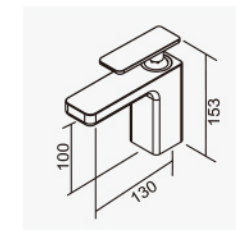

D-563 陶瓷心軸 35H 高腳
全套零件附拉桿式落水頭
2023-9340

101288

**無鉛面盆龍頭
Basin Faucet**

D-563 陶瓷心軸 35H 高腳
全套零件附拉桿式落水頭
2023-10670

101388-RG

**低鉛面盆龍頭 玫瑰金
Basin Faucet**

D-563 陶瓷心軸 35H 高腳
全套零件附拉桿式落水頭
2023-14000

向龍的律令學習