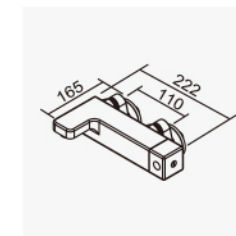

把手置中，為止水功能

把手往前旋轉，為前出水
冷水-混合水-熱水

把手往後旋轉，為後出水
冷水-混合水-熱水

101366

**低鉛沐浴龍頭
Shower Faucet**

D-803 二進二出陶瓷閥芯 40L 低腳
搭配三段式蓮蓬頭
2023-11670

101388

**低鉛面盆龍頭
Basin Faucet**