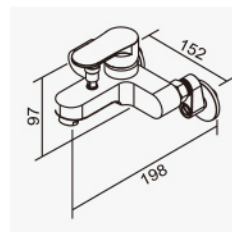

100366

低鉛沐浴龍頭
Shower Faucet

D-561 陶瓷心軸 40H 高腳
搭配五段式蓮蓬頭
2023-8000