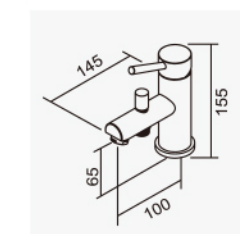

D-2099

沐浴/面盆兩用龍頭
Shower & Basin Faucet

D-564 陶瓷心軸 35L 低腳
搭配單段式蓮蓬頭
全套零件附按壓式落水頭
2023-7670