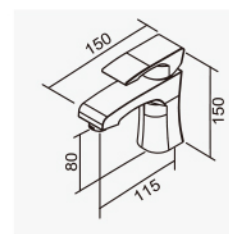

D-9188

面盆龍頭
Basin Faucet

D-563 陶瓷心軸 35H 高腳
全套零件附按壓式落水頭
2023-8000