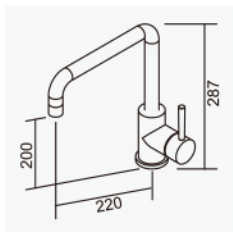

D-3036 GC

廚房龍頭-重力鑄造
Kitchen Faucet

D-564 陶瓷心軸 35L 低腳
4分出水管 (24mm)
2023-5670