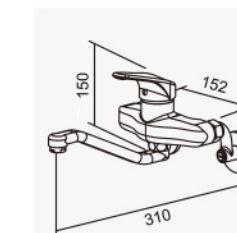

沐浴龍頭
Shower Faucet

D-561 陶瓷心軸 40H 高腳
搭配單段式蓮蓬頭
2023-5340

面盆龍頭 4"
Basin Faucet

D-561 陶瓷心軸 40H 高腳
全套零件附拉桿式落水頭
2023-5600

面盆龍頭
Basin Faucet

D-561 陶瓷心軸 40H 高腳
全套零件附拉桿式落水頭
2023-5170

沐浴/面盆兩用龍頭
Shower & Basin Faucet

D-561 陶瓷心軸 40H 高腳
搭配單段式蓮蓬頭
全套零件附拉桿式落水頭
2023-6840

廚房龍頭/單孔軟管 2.0 尺
Kitchen Faucet

D-561 陶瓷心軸 40H 高腳
2023-4500

廚房龍頭 (向下 -20cm)
Kitchen Faucet

D-561 陶瓷心軸 40H 高腳
2023-4670

沐浴龍頭
Shower Faucet

D-561 陶瓷心軸 40H 高腳
搭配單段式蓮蓬頭
2023-5170

沐浴/面盆兩用龍頭 4"
Shower & Basin Faucet

D-561 陶瓷心軸 40H 高腳
搭配單段式蓮蓬頭
全套零件附拉桿式落水頭
2023-7000

面盆龍頭 4"
Basin Faucet

D-561 陶瓷心軸 40H 高腳
全套零件附拉桿式落水頭
2023-5600

沐浴/面盆兩用龍頭
Shower & Basin Faucet

D-561 陶瓷心軸 40H 高腳
搭配單段式蓮蓬頭
全套零件附拉桿式落水頭
2023-6670

面盆龍頭
Basin Faucet

D-561 陶瓷心軸 40H 高腳
全套零件附拉桿式落水頭
2023-5170

廚房龍頭/單孔軟管 2.0 尺
Kitchen Faucet

D-561 陶瓷心軸 40H 高腳
2023-4500

廚房龍頭 (向下)
Kitchen Faucet

D-561 陶瓷心軸 40H 高腳
2023-4670

廚房龍頭 (向上)
Kitchen Faucet

D-561 陶瓷心軸 40H 高腳
2023-4670