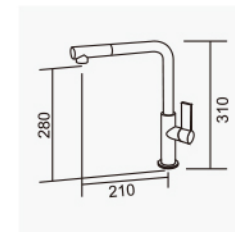

不銹鋼廚房龍頭
Kitchen Faucet

D-564 陶瓷心軸 35L 低腳
2023-4500

經濟部標檢局
檢驗通過

ST012-22

不銹鋼廚房龍頭
Lead-free Kitchen Faucet

D-567 陶瓷心軸 25L 低腳
大樓及住宅有加壓機適用
適用水壓1.5-3kgf/cm²
2023-6670

經濟部標檢局
檢驗通過

118022