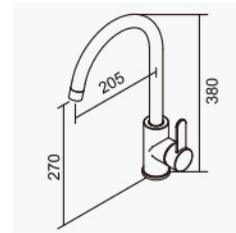

ST015-22

不銹鋼廚房龍頭
Lead-free Kitchen Faucet

D-564 陶瓷心軸 35L 低腳
2023-4670