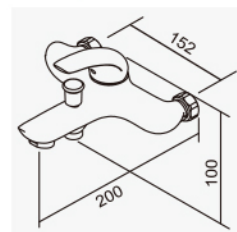

106366

沐浴龍頭
Shower Faucet

D-564 陶瓷心軸 35L 低腳
2023-5340

105366

沐浴龍頭
Shower Faucet

D-564 陶瓷心軸 35L 低腳
2023-5340

D-9765

沐浴龍頭
Shower Faucet