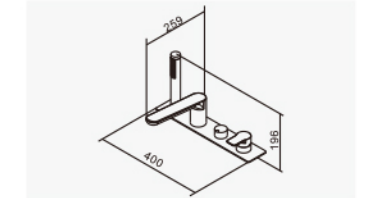

D-8033

浴缸龍頭 (四件式)
4-Hole Bath Mixer

出水管可旋轉
2023-20000

注：安裝板厚度不可超過30mm

尺寸單位：mm

D-8034

浴缸龍頭 附面板 (四件式)
4-Hole Bath Mixer

出水管可旋轉
2023-21670