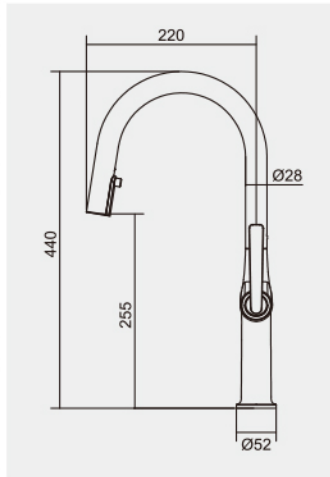

下拉輕鬆收回

水龍頭可隨意
360度旋轉

隱藏式噴頭
可360度旋轉

兩種模式隱藏式噴頭

113211NB

廚房伸縮龍頭 拉絲
Lead-free Kitchen Faucet

D-564 陶瓷心軸 35L 低腳
大樓及住宅有加壓機適用
適用水壓1.5-3kgf/cm²
2023-11670

113211MB