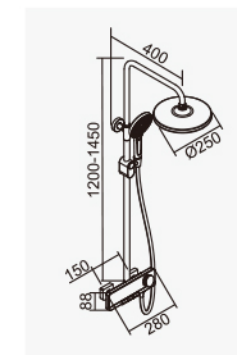

隱藏式下出水

方便生活盛水

109699CB

數位顯式恆溫龍頭
Rain Shower Faucet

三功能含下出水
搭配三段式蓮蓬頭
2023-28340

109699TB

數位顯式恆溫龍頭 鈦金/黑
Rain Shower Faucet

三功能含下出水
搭配三段式蓮蓬頭
2023-33340