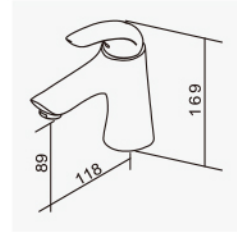

水柱式出水

One Touch
隨心所欲

106388

面盆龍頭
Basin Faucet

D-563 陶瓷心軸 35H 高腳
全套零件附按壓式落水頭
2023-5340

105388

面盆龍頭
Basin Faucet

D-563 陶瓷心軸 35H 高腳
全套零件附按壓式落水頭
2023-5340