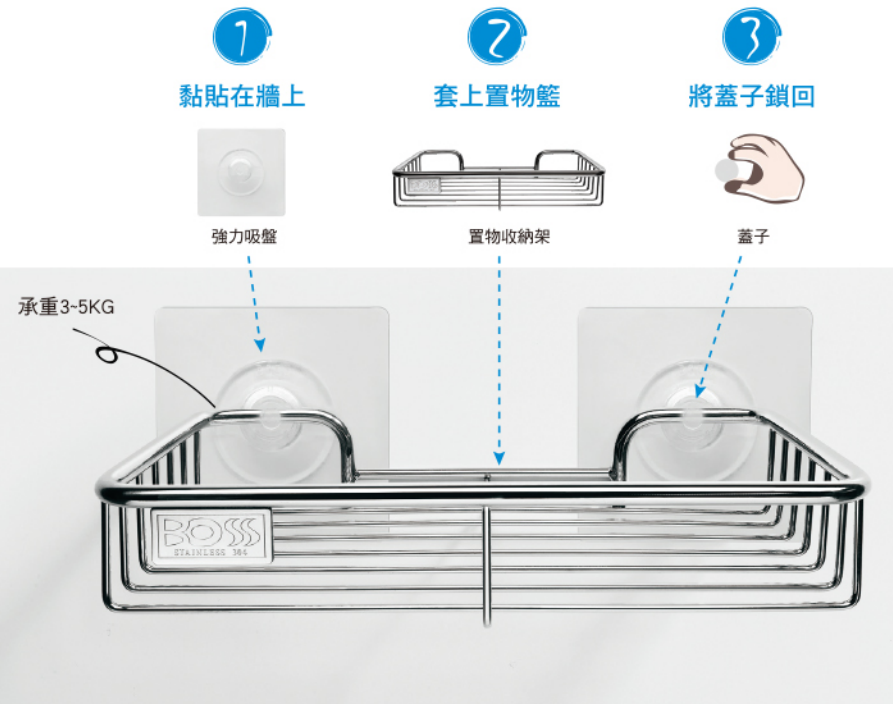

台灣專利 M469030號
304不銹鋼+電鍍

無痕貼系列產品現場安裝注意事項：
黏貼前需先把表面擦拭乾淨，黏貼處表面禁止有粉塵、油煙等髒污，會造成黏膠喪失黏著性。若有油煙請以洗碗精清潔黏貼處表面、若有粉塵請以乾淨的布擦拭乾淨。

省力
免釘
免鑽
不破壞牆面

適用於
磁磚、玻璃、壓克力、大理石
等光滑面材質。
※禁用酒精、去漬油清潔牆面

一體成型 · 防銹 · 導角設計避免碰撞危險