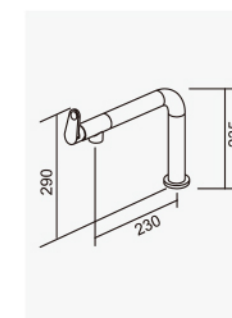

13-00722

無鉛廚房龍頭 25L
Lead-free Kitchen Faucet

D-567 陶瓷心軸 25L 低腳
大樓及住宅有加壓機適用
適用水壓1.5-3kgf/cm²
2023-11670