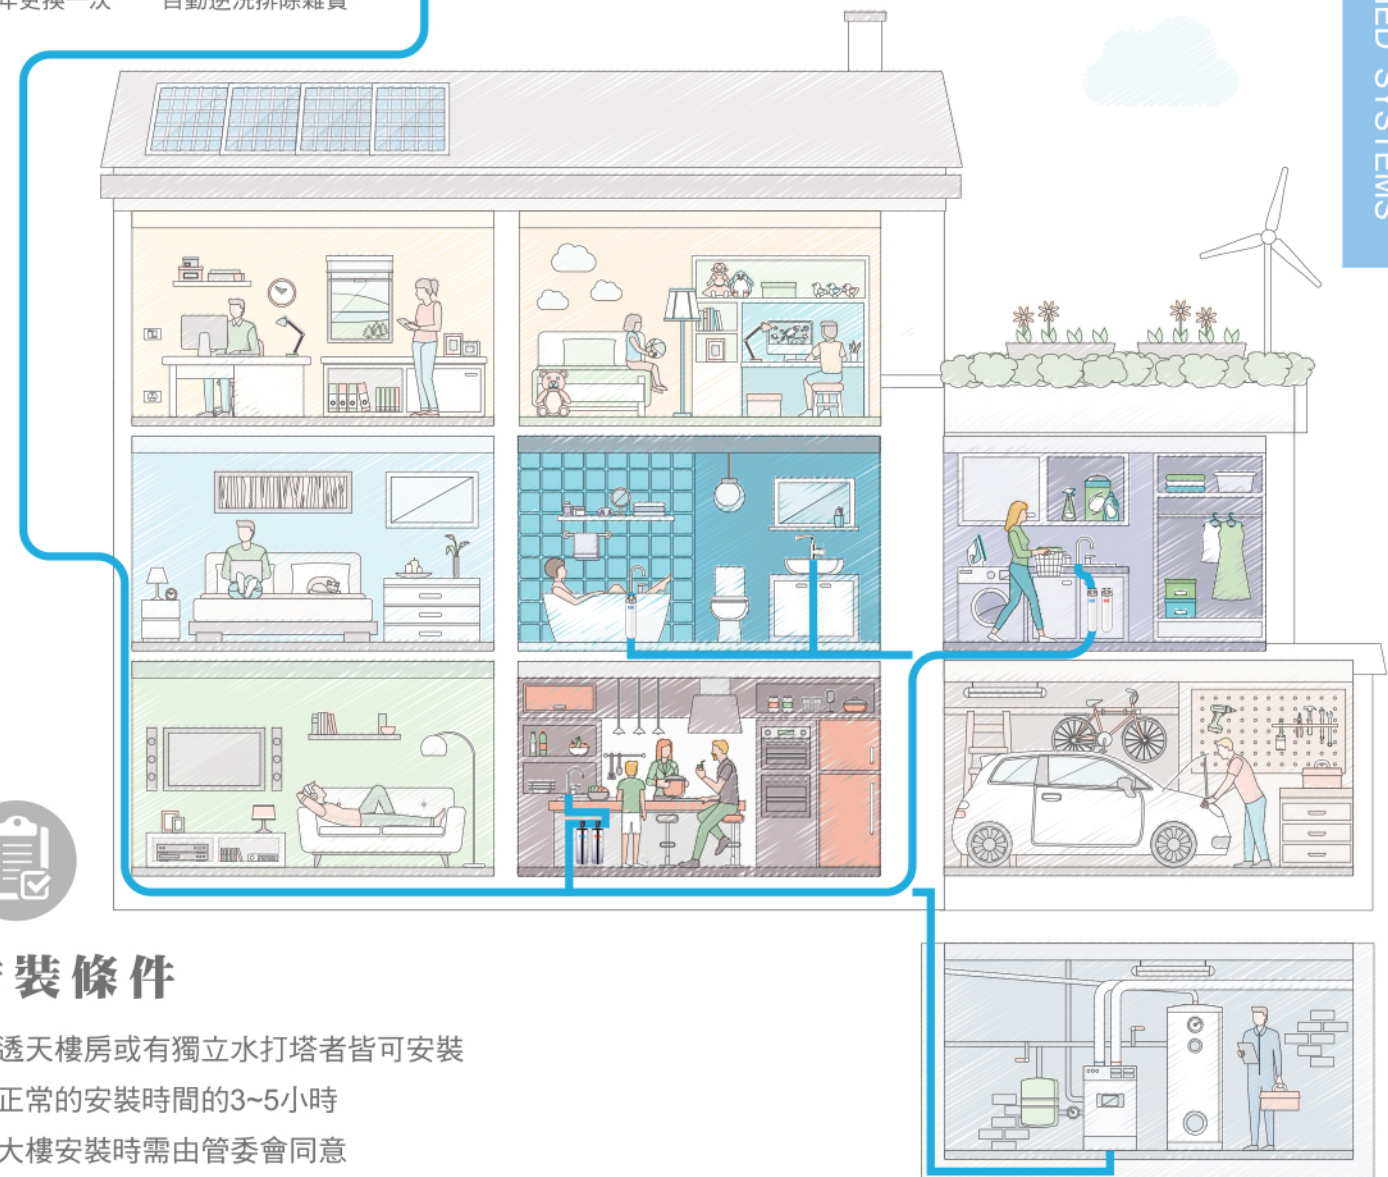

PURIFIED SYSTEMS

過濾水中有害物質

保護全家人健康，不用擔心颱風天用到混雜泥砂的水，沐浴、刷牙、洗臉、煮飯、洗衣也不用擔心重金屬及氯的殘留危害身體健康家裡水龍頭、浴室、水管再也沒有水垢堆積

-  浴室水垢
-  馬桶水垢
-  水龍頭水垢
-  颱風天污水泥水
-  管線水垢
-  洗衣機水垢
-  水中有害物質

淨水系統

為什麼要安裝SWWS全屋智慧淨水系統？

安裝條件

- 透天樓房或有獨立水打塔者皆可安裝
- 正常的安裝時間的3~5小時
- 大樓安裝時需由管委會同意
- 電源110v-220v
- 公寓式需要有明管及安裝空間(深40cmx寬150cmx高150cm)
- 本系列產品，統一由本公司派專業人員到現場勘查及安裝施工，依照現場情況報價安裝費用

SWWS

全屋式智慧淨水系統 全方位守護全家用水

D-951

全自動除濾過濾系統(I) 除氯與重金屬過濾系統

濾淨每一滴水，
盤洗、清潔、洗衣、沐浴、廚房

石英砂

過濾水中粗糙雜質如泥砂等

錳砂