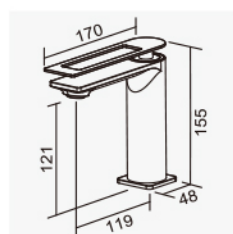

面盆龍頭 玫瑰金/黑
Basin Faucet

D-819 陶瓷心軸 26L 低腳
全套零件附按壓式落水頭
2023-10670

220099CB