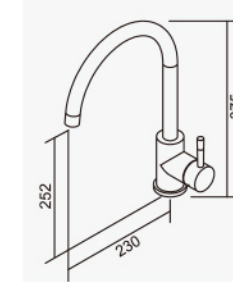

水五金協會
無鉛檢驗通過

經濟部標檢局
檢驗通過

D-3133

無鉛廚房龍頭 35L
Lead-free Kitchen Faucet

D-564 陶瓷心軸 35L 低腳
2023-7670

R55114

水五金協會
無鉛檢驗通過

經濟部標檢局
檢驗通過