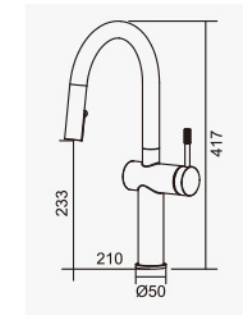

下拉輕鬆收回

水龍頭可隨意
360度旋轉

隱藏式噴頭
可360度旋轉

兩種模式隱藏式噴頭

113211NB

廚房伸縮龍頭 拉絲
Lead-free Kitchen Faucet

D-564 陶瓷心軸 35L 低腳
大樓及住宅有加壓機適用
適用水壓1.5-3kgf/cm²
2023-11670

113211MB