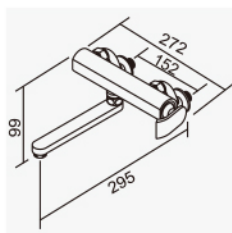

D-8867

沐浴龍頭
Shower Faucet

D-563 陶瓷心軸 35H 高腳
搭配五段式蓮蓬頭
2023-8670

D-8828

廚房/浴缸龍頭 (出水管20cm)
Kitchen/Bath Faucet

D-563 陶瓷心軸 35H 高腳
2023-9340

D-9355

SPA沐浴龍頭
Rain Shower Faucet