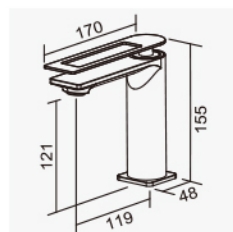

220088CB

面盆龍頭
Basin Faucet

D-819 陶瓷心軸 26L 低腳
全套零件附按壓式落水頭
2023-9340

220088TB

面盆龍頭 鈦金/黑
Basin Faucet

D-819 陶瓷心軸 26L 低腳
全套零件附按壓式落水頭
2023-10670

220088BG

面盆龍頭 玫瑰金/黑
Basin Faucet