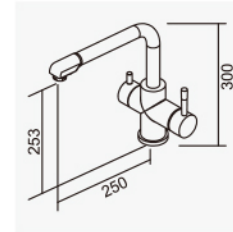

D-3122

無鉛三合一廚房龍頭
Lead-free Kitchen Faucet

附RO出水口
D-564 陶瓷心軸 35L 低腳
D-808 RO陶瓷心軸 25L 低腳
2023-10670

水五金協會
無鉛檢驗通過

經濟部標檢局
檢驗通過