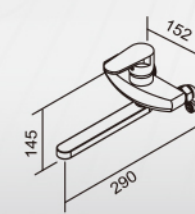

108028

不銹鋼廚房/浴缸龍頭
Kitchen / Bath Faucet

D-563 陶瓷心軸 35H 高腳
2023-6670

21002

不銹鋼毛巾環
Towel Ring

寬209x深124x高72mm
2023-1500