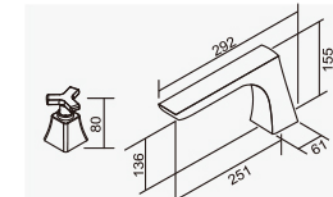

18-0522

浴缸龍頭 (三件式) 3/4"
3-Hole Bath Mixer

2023-13000