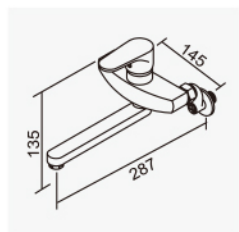

D-9028

廚房/浴缸龍頭(出水管20cm)
Kitchen/Bath Faucet

D-563 陶瓷心軸 35H 高腳
2023-6170