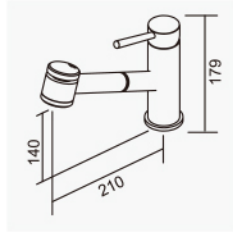

廚房伸縮龍頭
Kitchen Faucet

D-807 陶瓷心軸 35L 低腳
大樓及住宅有加壓機適用
適用水壓1.5-3kgf/cm²
2023-10000

D-5090

廚房伸縮龍頭
Kitchen Faucet

附銅噴頭
D-564 陶瓷心軸 35L 低腳
大樓及住宅有加壓機適用
適用水壓1.5-3kgf/cm²
2023-9340

D-3033 GC

廚房龍頭-重力鑄造
Kitchen Faucet

D-564 陶瓷心軸 35L 低腳
4分出水管 (24mm)
2023-5670