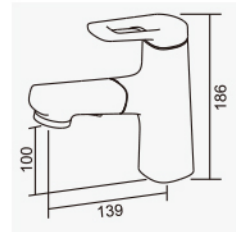

112288-BG

面盆伸縮龍頭 尊爵黑/玫瑰金
Basin Faucet

D-564 陶瓷心軸 35L 低腳
全套零件附翻滾式落水頭
2023-8000

112288

面盆伸縮龍頭
Basin Faucet

D-564 陶瓷心軸 35L 低腳
全套零件附翻滾式落水頭
2023-7340

雙重享受 自由出水

花灑式出水