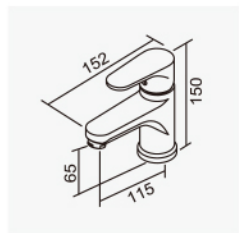

D-9088

面盆龍頭
Basin Faucet

D-563 陶瓷心軸 35H 高腳
全套零件附按壓式落水頭
2023-6170