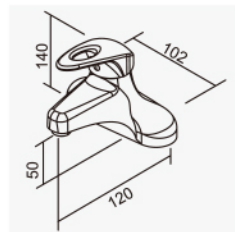

D-555

沐浴龍頭
Shower Faucet

D-561 陶瓷心軸 40H 高腳
搭配單段式蓮蓬頭
2023-5340

D-585

面盆龍頭 4"
Basin Faucet

D-561 陶瓷心軸 40H 高腳
全套零件附拉桿式落水頭
2023-5600

D-588

面盆龍頭
Basin Faucet