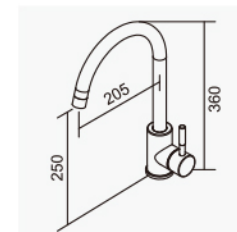

118022

不銹鋼廚房龍頭
Kitchen Faucet

D-564 陶瓷心軸 35L 低腳
2023-4170