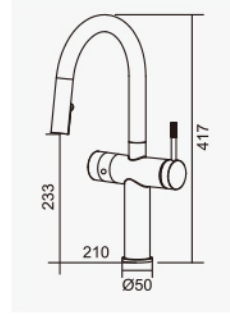

無鉛廚房龍頭系列
低鉛廚房龍頭系列

不銹鋼廚房龍頭 系列

外型結構專利申請中

222033LG

不銹鋼廚房四合一伸縮 / RO龍頭 槍灰色
Dual Function Sink Faucet

D-569 節能陶瓷心軸 35L
大樓及住宅有加壓機適用
適用水壓1.5-3kgf/cm²
2023-14000

222033MB

不銹鋼廚房四合一伸縮 / RO龍頭 消光黑
Dual Function Sink Faucet