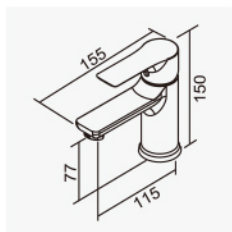

低鉛沐浴龍頭
Shower Faucet

D-561 陶瓷心軸 40H 高腳
搭配五段式蓮蓬頭
2023-8000

米蘭 系列

103288

無鉛面盆龍頭
Basin Faucet

D-816 管接式閥芯 35H 高腳
全套零件附按壓式落水頭
2023-7670

103366

低鉛沐浴龍頭
Shower Faucet