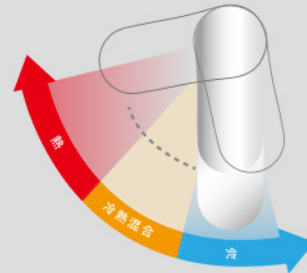

抗氧、抗菌、醫療等級

10 不銹鋼冷熱進水管

台灣製造外管材質為304不銹鋼，內管材質為(美國
SANTOPRENE)無毒無味。

- 耐溫：100°C
- 耐壓：20 Kg
- 符合CUPC認證

傳統龍頭

以往傳統龍頭把手，中央位置為
冷熱混合出水。當使用者只需要
冷水時，可能也同時啟動了熱水
器，造成不必要的浪費。

ECO龍頭

ECO龍頭把手置中開啟，只流
出冷水不會啟動熱水器，避免能
源消耗。