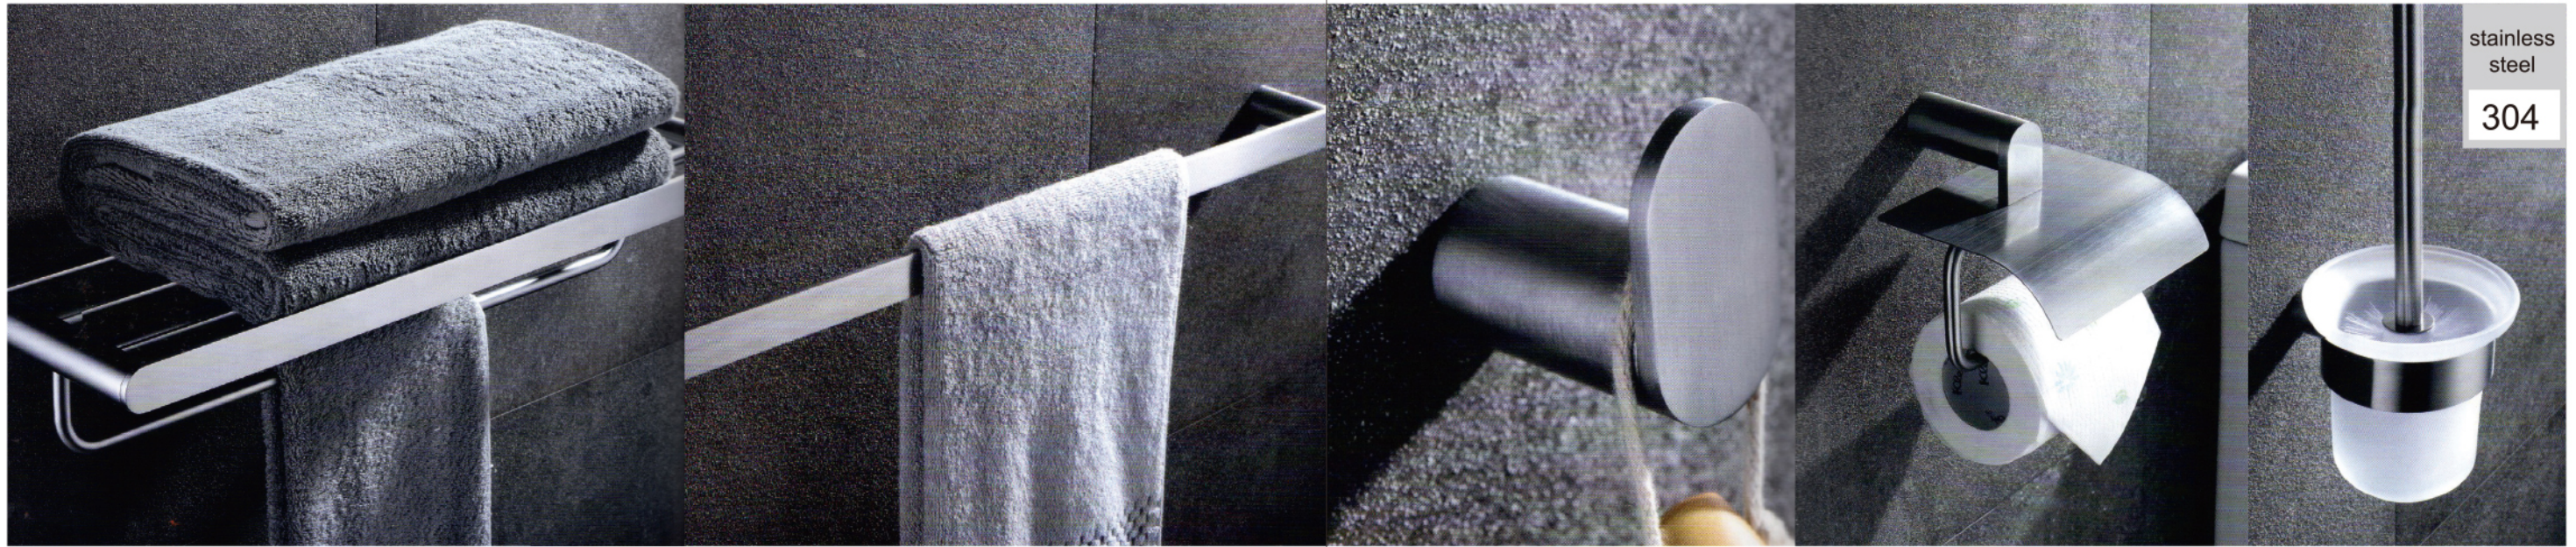

※ 此系列產品材質為304不銹鋼霧面刷線。

D-13001

不銹鋼單桿毛巾架 600mm
Towel Bar
寬600x深65x高28mm
拉絲
2023-2270