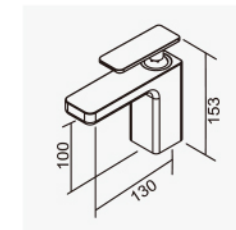

101288

**無鉛面盆龍頭
Basin Faucet**

D-563 陶瓷心軸 35H 高腳
全套零件附拉桿式落水頭
2023-10670