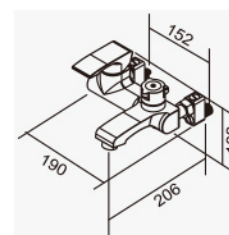

D-9188

面盆龍頭
Basin Faucet

D-563 陶瓷心軸 35H 高腳
全套零件附按壓式落水頭
2023-8000

D-9167

沐浴龍頭
Shower Faucet

D-563 陶瓷心軸 35H 高腳
搭配三段式蓮蓬頭
2023-10670

108066MB
不銹鋼沐浴龍頭 消光黑
Stainless Steel Shower Faucet

D-563 陶瓷心軸 35H 高腳
搭配單段式蓮蓬頭 2023-9340