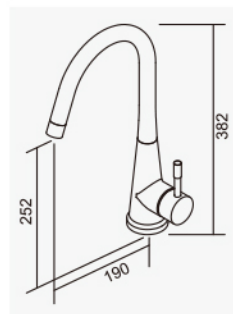

010222

無鉛廚房龍頭
Lead-free Kitchen Faucet

D-805 側進側出陶瓷閥心 35H 高腳

水五金協會
無鉛檢驗通過

經濟部標檢局
檢驗通過