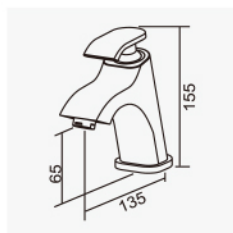

典藏藝術的福澤

一波接著一波

D-8866

沐浴龍頭
Shower Faucet

D-563 陶瓷心軸 35H 高腳
搭配五段式蓮蓬頭
2023-10670

D-8888

面盆龍頭
Basin Faucet

D-806 陶瓷心軸 28H 高腳
全套零件附按壓式落水頭
2023-8840