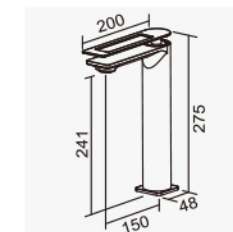

D-819 陶瓷心軸 26L 低腳
全套零件附按壓式落水頭
2023-10670

220099CB

面盆加高龍頭
Basin Faucet

D-819 陶瓷心軸 26L 低腳
全套零件附按壓式落水頭
2023-11670

220099TB

面盆加高龍頭 鈦金/黑
Basin Faucet

D-819 陶瓷心軸 26L 低腳
全套零件附按壓式落水頭
2023-13340

220099BG