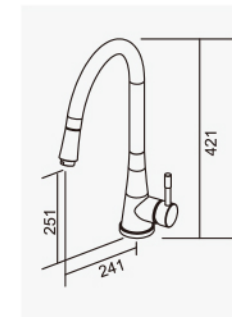

出水效果

112211-BG

廚房伸縮龍頭 尊爵黑/玫瑰金
Lead-free Kitchen Faucet

二段切換出水
D-567 陶瓷心軸 25L 低腳
大樓及住宅有加壓機適用
適用水壓1.5-3kgf/cm²
2023-11670

R55114

D-00211

無鉛廚房伸縮龍頭
Lead-free Kitchen Faucet

附銅噴頭
D-567 陶瓷心軸 25L 低腳
大樓及住宅有加壓機適用
適用水壓1.5-3kgf/cm²
2023-12000