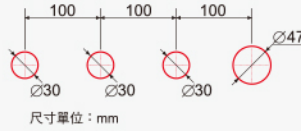

注：安裝板厚度不可超過30mm