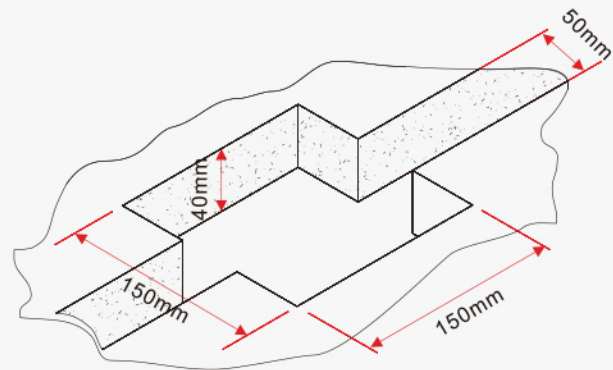

照圖示在地面構築安裝槽位