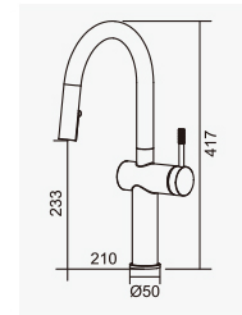

222011

不銹鋼廚房伸縮龍頭
Kitchen Faucet

D-569 節能陶瓷心軸 35L
大樓及住宅有加壓機適用
適用水壓1.5-3kgf/cm²
2023-10670