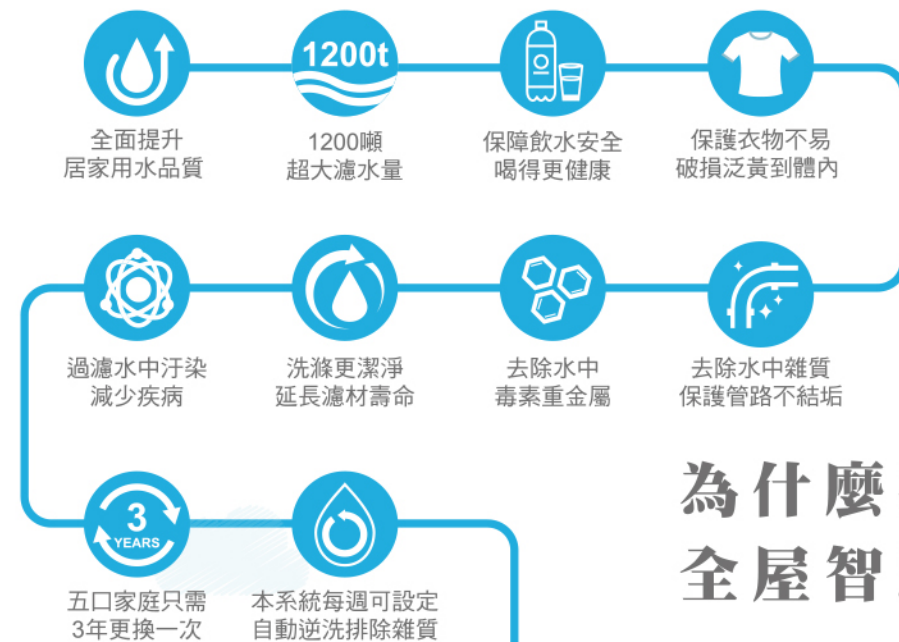

PURIFIED SYSTEMS

過濾水中有害物質

保護全家人健康，不用擔心颱風天用到混雜泥砂的水，沐浴、刷牙、洗臉、煮飯、洗衣也不用擔心重金屬及氯的殘留危害身體健康家裡水龍頭、浴室、水管再也沒有水垢堆積

-  浴室水垢
-  馬桶水垢
-  水龍頭水垢
-  颱風天污水泥水
-  管線水垢
-  洗衣機水垢
-  水中有害物質

淨水系統

為什麼要安裝SWWS全屋智慧淨水系統？

安裝條件

- 透天樓房或有獨立水打塔者皆可安裝
- 正常的安裝時間的3~5小時
- 大樓安裝時需由管委會同意
- 電源110v-220v
- 公寓式需要有明管及安裝空間(深40cmx寬150cmx高150cm)
- 本系列產品，統一由本公司派專業人員到現場勘查及安裝施工，依照現場情況報價安裝費用