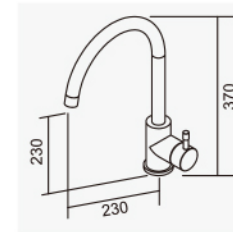

009233

無鉛三合一廚房龍頭
Lead-free Kitchen Faucet

附RO出水口
D-804 三進兩出陶瓷閥心
2023-9340

水五金協會
無鉛檢驗通過

經濟部標檢局
檢驗通過