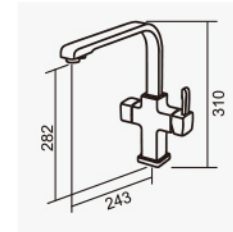

D-00133

無鉛三合一廚房龍頭
Lead-free Kitchen Faucet

附RO出水口
D-567 陶瓷心軸 25L 低腳
D-808 錐形RO陶瓷心軸 25L 低腳
大樓及住宅有加壓機適用
適用水壓1.5-3kgf/cm²
2023-12670

水五金協會
無鉛檢驗通過

經濟部標檢局
檢驗通過