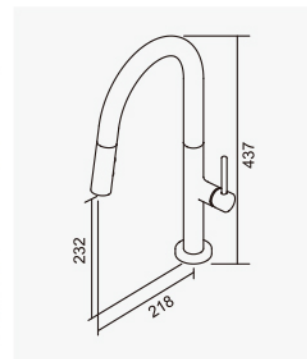

下拉輕鬆收回

水龍頭可隨意
360度旋轉

隱藏式噴頭
可360度旋轉

兩種模式隱藏式噴頭

113211NB

廚房伸縮龍頭 拉絲
Lead-free Kitchen Faucet

D-564 陶瓷心軸 35L 低腳
大樓及住宅有加壓機適用
適用水壓1.5-3kgf/cm²
2023-11670

113211MB

廚房伸縮龍頭 尊爵黑
Lead-free Kitchen Faucet

D-564 陶瓷心軸 35L 低腳
大樓及住宅有加壓機適用
適用水壓1.5-3kgf/cm²
2023-11670

112211-NB

廚房伸縮龍頭 拉絲
Lead-free Kitchen Faucet

二段切換出水
D-567 陶瓷心軸 25L 低腳
大樓及住宅有加壓機適用
適用水壓1.5-3kgf/cm²
2023-11670

112211-BG

廚房伸縮龍頭 尊爵黑/玫瑰金
Lead-free Kitchen Faucet

二段切換出水
D-567 陶瓷心軸 25L 低腳
大樓及住宅有加壓機適用
適用水壓1.5-3kgf/cm²
2023-11670

R55114

D-00211

無鉛廚房伸縮龍頭
Lead-free Kitchen Faucet

附銅噴頭
D-567 陶瓷心軸 25L 低腳
大樓及住宅有加壓機適用
適用水壓1.5-3kgf/cm²
2023-12000

D-00222

無鉛廚房龍頭
Lead-free Kitchen Faucet

D-567 陶瓷心軸 25L 低腳
大樓及住宅有加壓機適用
適用水壓1.5-3kgf/cm²
2023-10000

D-00233

無鉛三合一廚房龍頭
Lead-free Kitchen Faucet

附RO出水口
D-567 陶瓷心軸 25L 低腳
D-808 陶瓷心軸 25L 低腳
大樓及住宅有加壓機適用
適用水壓1.5-3kgf/cm²
2023-13340

13-00722

無鉛廚房龍頭 25L
Lead-free Kitchen Faucet

D-567 陶瓷心軸 25L 低腳
大樓及住宅有加壓機適用
適用水壓1.5-3kgf/cm²
2023-11670