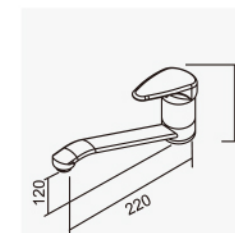

W-268

廚房龍頭 (向下)
Kitchen Faucet

D-561 陶瓷心軸 40H 高腳
2023-4670