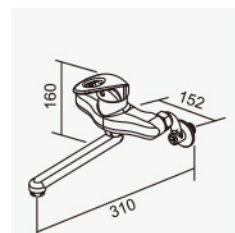

W-266

沐浴龍頭
Shower Faucet

D-561 陶瓷心軸 40H 高腳
搭配單段式蓮蓬頭
2023-5170