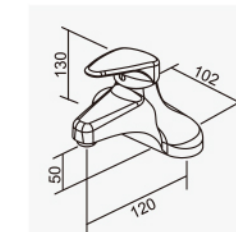

W-287

沐浴/面盆兩用龍頭
Shower & Basin Faucet

D-561 陶瓷心軸 40H 高腳
搭配單段式蓮蓬頭
全套零件附拉桿式落水頭
2023-6670