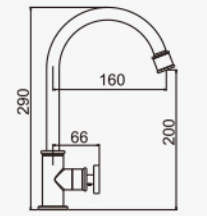

D-1203 MBR

工業風廚房壁式龍頭-單冷水
Cold Water Tap

2023-3340