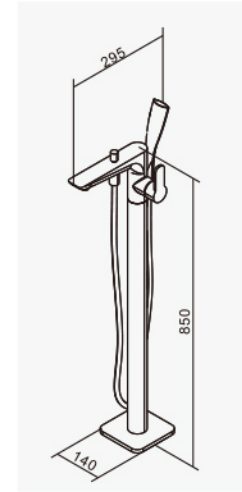

D-2155

落地式浴缸龍頭
Floor-Mounted Bath Mixer

D-819 陶瓷心軸 38H 高腳
出水高度：823mm
出水距離：186mm
搭配單段式蓮蓬頭
2023-46670