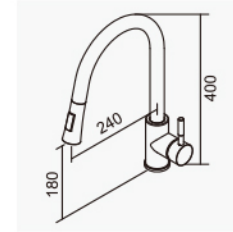

D-564 陶瓷心軸 35L 低腳
可繞式出水管
2023-5340

118033

不銹鋼三合一廚房龍頭
Kitchen Faucet

D-564 陶瓷心軸 35L 低腳
2023-9000

經濟部標檢局
檢驗通過

118211

不銹鋼廚房伸縮龍頭
Kitchen Faucet

D-564 陶瓷心軸 35L 低腳
大樓及住宅有加壓機適用
適用水壓1.5-3kgf/cm²
2023-7340