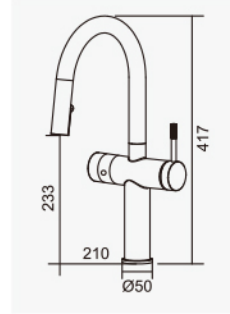

222033MB

不銹鋼廚房四合一伸縮 / RO龍頭 消光黑
Dual Function Sink Faucet

D-569 節能陶瓷心軸 35L
大樓及住宅有加壓機適用
適用水壓1.5-3kgf/cm²
2023-13340