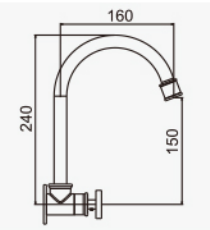

D-1205 MBR

工業風戶外龍頭
Single Cold Tap

2023-2340