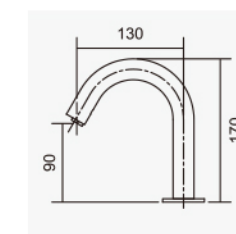

D-882

面盆感應龍頭AC/DC 消光黑
Sensor Top For Basin

適用電壓：110V-240V
2023-13340