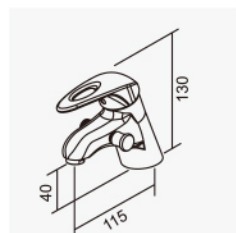

D-589

廚房龍頭/單孔軟管 2.0 尺
Kitchen Faucet

D-561 陶瓷心軸 40H 高腳
2023-4500