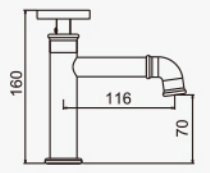

專業戶外園藝龍頭製造商

適用戶外、陽台、花園

快速接頭

輕鬆切換出水模式，免拔除水管接頭。

D-1201 MBR

工業風面盆龍頭-單冷水
Cold Water Tap For Basin

2023-3340

D-1202 MBR