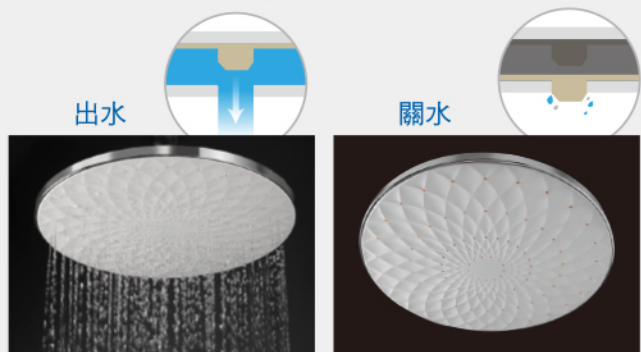

- 溫度調節範圍13°C~63°C
- 預設舒適溫度點：38°C
- 精準又簡便的溫度調節設定34°C~45°C
- 冷水供水失效時自動切斷水流

蓮蓬頭三段出水

蓮蓬頭噴霧出水技術是在水中注入大量空氣，將水滴擴大讓出水面積增加。能讓您有豐富的水流感卻沒有增加水的使用量。因此您會感覺沐浴在大量的水中，但實際上水的使用量並沒有增加。

世界首創『自潔功能』 漩渦式面板強力出水

全新的花灑頂噴擁有自潔功能，這項技術是BOSS的智慧科技。採用耐高溫、高韌性原材料自潔針；自潔頂針耐高溫不變形，出水順暢，零藏汙、無衛生死角；關閉用水時清潔針下壓頂出水垢，大面積高效排除水中雜質，實用更潔淨。