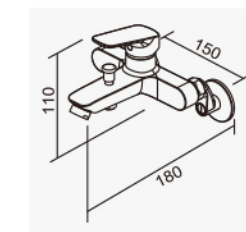

210066MB

沐浴龍頭 消光黑
Shower Faucet

D-563 陶瓷心軸 35H 高腳
搭配三段式蓮蓬頭
2023-8670