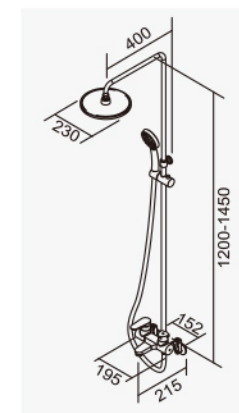

D-9099

SPA沐浴龍頭
Rain Shower Faucet

D-563 陶瓷心軸 35H 高腳
D-801 三切分水閥
3-5公斤水壓
搭配單段式蓮蓬頭
2023-15340