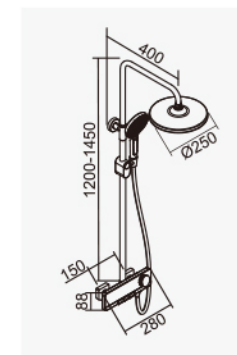

隱藏式下出水

方便生活盛水

109699CB

數位顯式恆溫龍頭
Rain Shower Faucet

三功能含下出水
搭配三段式蓮蓬頭
2023-28340

109699TB

數位顯式恆溫龍頭 鈦金/黑
Rain Shower Faucet

三功能含下出水
搭配三段式蓮蓬頭
2023-33340