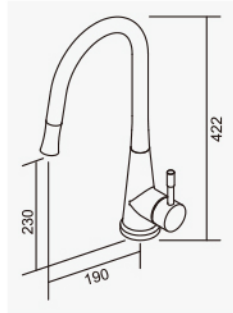

13-00722

無鉛廚房龍頭 25L
Lead-free Kitchen Faucet

D-567 陶瓷心軸 25L 低腳
大樓及住宅有加壓機適用
適用水壓1.5-3kgf/cm²
2023-11670

010211

無鉛廚房伸縮龍頭
Lead-free Kitchen Faucet

D-564 陶瓷心軸 35L 低腳
二段切換出水
大樓及住宅有加壓機適用
適用水壓1.5-3kgf/cm²
2023-11670