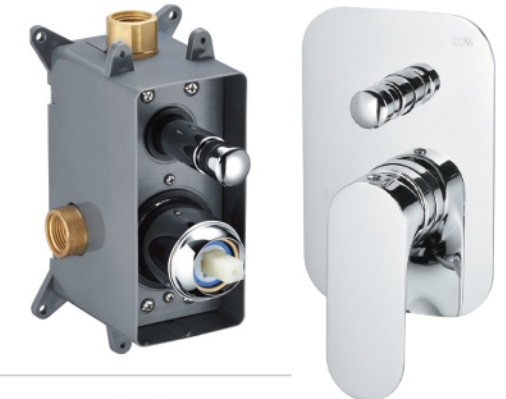

D-9056

雙切主體 40L 附預埋盒
Concealed Shower Bath Mixer
寬110x高165mm
2023-11670