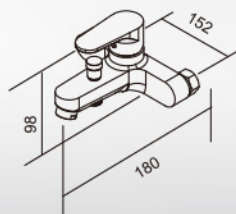

108066

不銹鋼沐浴龍頭
Stainless Steel Shower Faucet

D-563 陶瓷心軸 35H 高腳
搭配單段式蓮蓬頭 2023-8000

118066

不銹鋼沐浴龍頭
Stainless Steel Shower Faucet