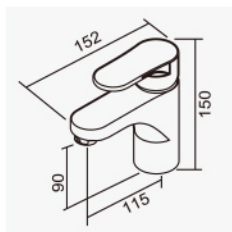

節能環保閥芯

置於中間時只有冷水流出，避免不必要的能源消耗。使用熱水時，把手往左即可。

省水起泡器

使用德國高級紐珀(NEOPERL)起泡器，出水柔順，不噴濺，可省水40%。

100288

無鉛面盆龍頭
Basin Faucet

D-802 節能陶瓷閥芯 40H 高腳
全套零件附拉桿式落水頭
2023-8340

100366