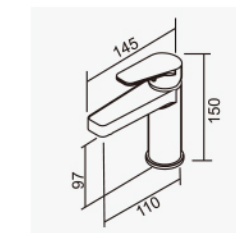

D-9788

面盆龍頭
Basin Faucet

D-817 陶瓷心軸 35H 高腳
全套零件附按壓式落水頭
2023-4500