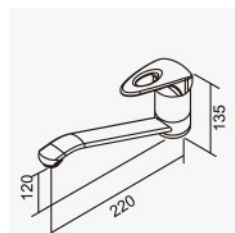

D-561 陶瓷心軸 40H 高腳
全套零件附拉桿式落水頭
2023-5170

D-587

沐浴/面盆兩用龍頭
Shower & Basin Faucet

D-561 陶瓷心軸 40H 高腳
搭配單段式蓮蓬頭
全套零件附拉桿式落水頭
2023-6840

D-589

廚房龍頭/單孔軟管 2.0 尺
Kitchen Faucet

D-561 陶瓷心軸 40H 高腳
2023-4500

D-568