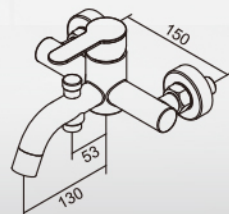

不銹鋼沐浴龍頭
Stainless Steel Shower Faucet

D-564 陶瓷心軸 35L 低腳
搭配單段式蓮蓬頭 2023-6000

21007

不銹鋼玻璃平台 520mm
Glass Shelf

寬520x深140x高50mm
2023-1500

21001

不銹鋼單桿毛巾架 630mm
Towel Bar

寬630x深82x高50mm
2023-1340