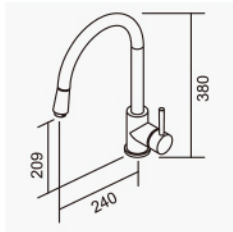

廚房伸縮龍頭
Kitchen Faucet

D-807 陶瓷心軸 35L 低腳
大樓及住宅有加壓機適用
適用水壓1.5-3kgf/cm²
2023-10000

D-5090

廚房伸縮龍頭
Kitchen Faucet

附銅噴頭
D-564 陶瓷心軸 35L 低腳
大樓及住宅有加壓機適用
適用水壓1.5-3kgf/cm²
2023-9340

D-3033 GC

廚房龍頭-重力鑄造
Kitchen Faucet

D-564 陶瓷心軸 35L 低腳
4分出水管 (24mm)
2023-5670