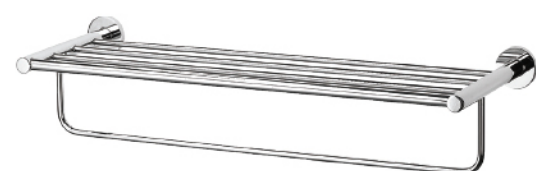

D-3308 **D-3308-1**

雙桿毛巾架 600mm
Double Towel Bar
寬600x深110x高20mm
2023-1840

雙桿毛巾架 750mm
Double Towel Bar
寬750x深110x高20mm
2023-2170

D-3307

玻璃平台 (無強化) 600mm
Glass Shelf
寬600x深116x高8mm
2023-1470

D-3310 **D-3310-1**