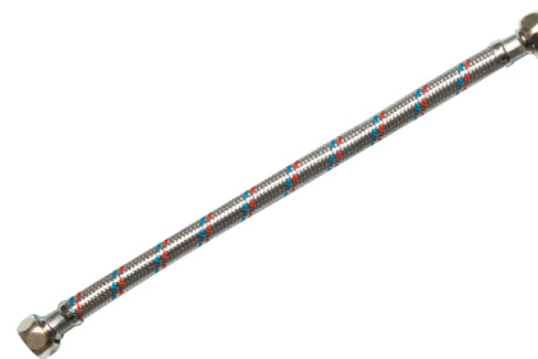

D-721

不銹鋼沐浴軟管 5尺
Shower Hose
袋裝
2023-320

D-763

不銹鋼伸縮沐浴軟管
Shower Hose
吊卡
長度:185~225cm
360度旋轉不打結
2023-470

D-761

不銹鋼沐浴軟管 5尺
Shower Hose
吊卡
長度:150cm
360度旋轉不打結
2023-350

D-179

塑膠沐浴軟管 5尺
Shower Hose
袋裝
2023-200