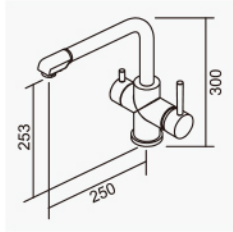

D-3022

三合一廚房龍頭
Kitchen Faucet

附RO出水口
D-808 錐形RO陶瓷心軸 25L 低腳
D-564 陶瓷心軸 35L
2023-9170