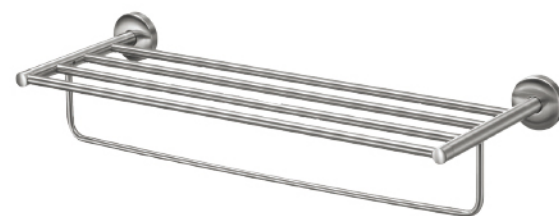

D-3620

不銹鋼高級雙層置衣架
Double Towel Rack
寬620x深240x高105mm
2023-4000

不銹鋼衣鉤
Robe Hook
寬55x深60x高30mm
2023-1270