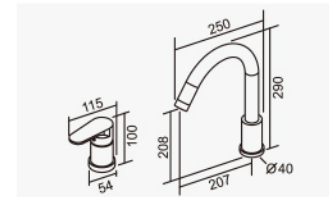

注：安裝板厚度不可超過30mm

尺寸單位：mm

D-9033

浴缸龍頭 (三件式)
3-Hole Bath Mixer

D-815 浴缸陶瓷心軸 35L 低腳
2023-8750

注：安裝龍頭時所需的尺寸

尺寸單位：mm

18-0522

浴缸龍頭 (三件式) 3/4"
3-Hole Bath Mixer

2023-13000

注：安裝龍頭時所需的尺寸

尺寸單位：mm

D-922

浴缸龍頭 (二件式) 1/2"
2-Hole Bath Mixer

本產品出水管可360度轉，
免除泡澡時身體與水管接觸。
2023-7125

注：安裝龍頭時所需的尺寸