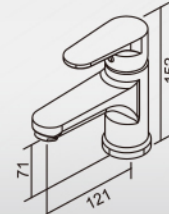

21008

不銹鋼雙桿毛巾架 630mm
Towel Bar

寬630x深125x高50mm
2023-1670

21010

不銹鋼雙層置物架 630mm
Double Towel Rack

寬630x深211x高50mm
2023-3340

108088

不銹鋼面盆龍頭
Stainless Steel Basin Faucet