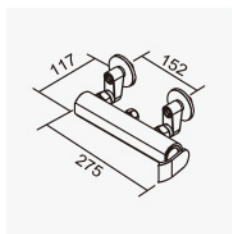

D-8828

廚房/浴缸龍頭 (出水管20cm)
Kitchen/Bath Faucet

D-563 陶瓷心軸 35H 高腳
2023-9340