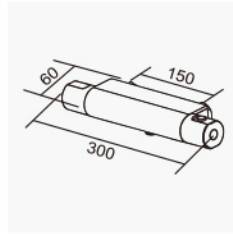

109566

恆溫沐浴龍頭
Shower Faucet
搭配三段式蓮蓬頭
主體防燙裝置
2023-12670