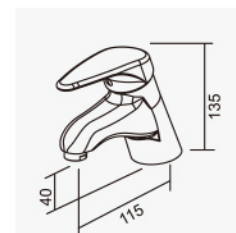

W-289

廚房龍頭/單孔軟管 2.0 尺
Kitchen Faucet

D-561 陶瓷心軸 40H 高腳
2023-4500