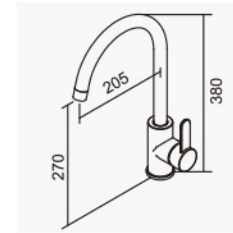

ST015-22MB

不銹鋼廚房龍頭 消光黑
Lead-free Kitchen Faucet

D-564 陶瓷心軸 35L 低腳
2023-6000