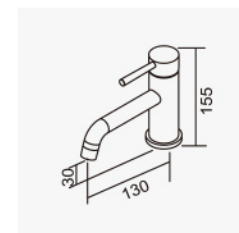

面盆龍頭 (加高)
Basin Faucet

D-567 陶瓷心軸 25L 低腳
出水管可旋轉
大樓及住宅有加壓機適用
全套零件附按壓式落水頭
2023-10670

D-90388

面盆龍頭
Basin Faucet

D-564 陶瓷心軸 35L 低腳
全套零件附按壓式落水頭
2023-5340

D-90389

檯面單孔面盆龍頭
Basin Faucet

D-564 陶瓷心軸 35L 低腳
全套零件附按壓式落水頭
2023-6170