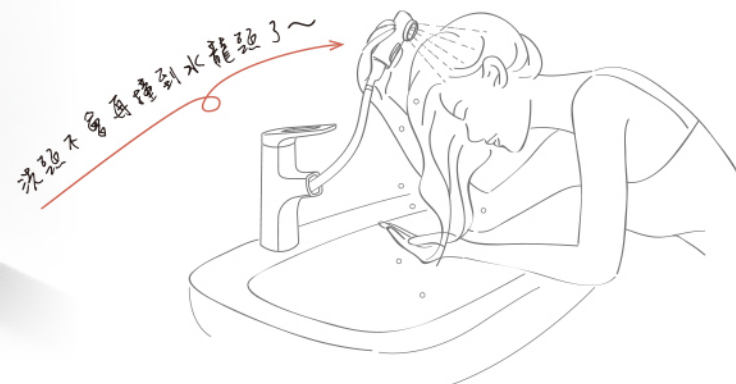

水柱式出水

One Touch
隨心所欲

106388

面盆龍頭
Basin Faucet

D-563 陶瓷心軸 35H 高腳
全套零件附按壓式落水頭
2023-5340

105388

面盆龍頭
Basin Faucet

D-563 陶瓷心軸 35H 高腳
全套零件附按壓式落水頭
2023-5340