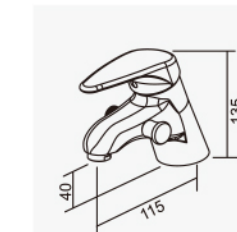

W-285

面盆龍頭 4"
Basin Faucet

D-561 陶瓷心軸 40H 高腳
全套零件附拉桿式落水頭
2023-5600

W-287

沐浴/面盆兩用龍頭
Shower & Basin Faucet

D-561 陶瓷心軸 40H 高腳
搭配單段式蓮蓬頭
全套零件附拉桿式落水頭
2023-6670

W-288

面盆龍頭
Basin Faucet