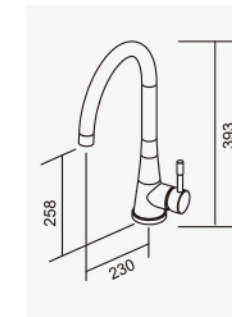

D-00222

無鉛廚房龍頭
Lead-free Kitchen Faucet

D-567 陶瓷心軸 25L 低腳
大樓及住宅有加壓機適用
適用水壓1.5-3kgf/cm²
2023-10000