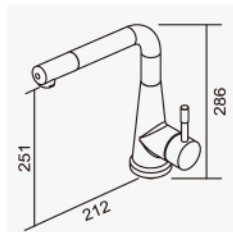

水五金協會
無鉛檢驗通過

經濟部標檢局
檢驗通過

010222
2023-9340