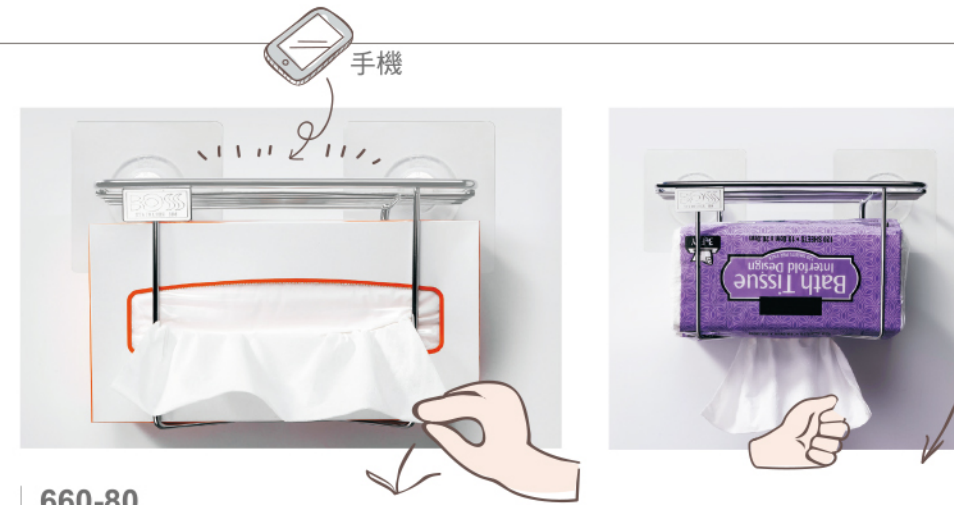

660-80
不銹鋼面紙/衛生紙多用平台 (無痕系列)
Roll Holder With Shelf & Hook
寬245x深113x高150mm
2023-2170

隨心所欲，方便抽取

stainless steel
304