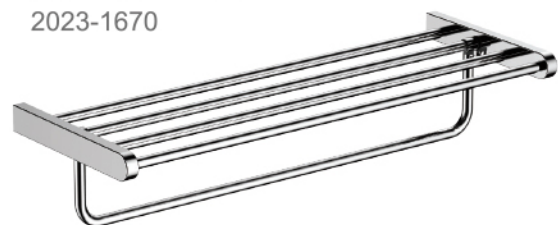

不銹鋼L型毛巾環
Towel Ring
寬200x深76x高92mm
2023-940

D-11003

不銹鋼衛生紙架
Toilet Tissue Holder
寬148x深79x高132mm
2023-1340

D-11008

不銹鋼雙桿毛巾架 600mm
Double Towel Bar
寬600x深111x高25mm
2023-1670

D-11004

不銹鋼肥皂架
Soap Dish Holder
寬111x深92x高25mm
2023-670

D-11006

不銹鋼衣鉤
Robe Hook
寬30x深76x高30mm
2023-600

D-11010

不銹鋼雙層置物架 600mm
Double Towel Rack
寬600x深212x高119mm
2023-3500

D-11005

不銹鋼杯架、牙刷架
Tumbler Holder
寬111x深92x高95mm
2023-670

D-11015

不銹鋼肥皂/平台架
Shelf
寬321x深107x高25mm
2023-1000