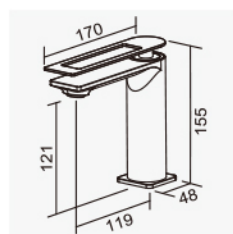

面盆龍頭
Basin Faucet

D-819 陶瓷心軸 26L 低腳
全套零件附按壓式落水頭
2023-9340

220088TB