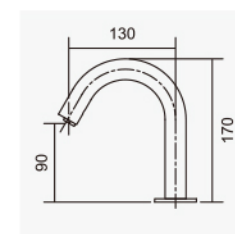

D-881

面盆感應龍頭AC/DC
Sensor Top For Basin

適用電壓：110V-240V
2023-12670