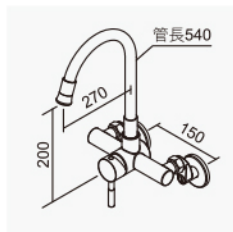

118029

不銹鋼廚房壁式龍頭
Kitchen Faucet

D-564 陶瓷心軸 35L 低腳
可繞式出水管
2023-5340