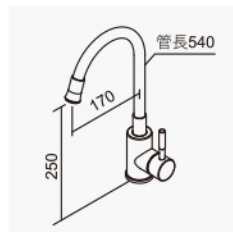

D-3036 GC

廚房龍頭-重力鑄造
Kitchen Faucet

D-564 陶瓷心軸 35L 低腳
4分出水管 (24mm)
2023-5670

118212

不銹鋼廚房龍頭
Kitchen Faucet

D-564 陶瓷心軸 35L 低腳
可繞式出水管
2023-5340

118029

不銹鋼廚房壁式龍頭
Kitchen Faucet