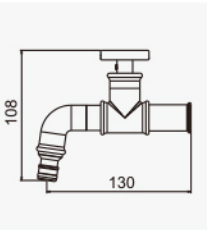

D-1206 MBR

工業風長栓附起泡器
Single Cold Tap

2023-2340