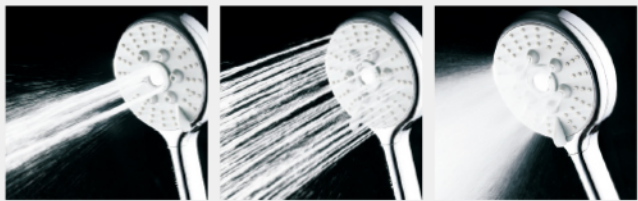

- 溫度調節範圍13°C~63°C
- 預設舒適溫度點：38°C
- 精準又簡便的溫度調節設定34°C~45°C
- 冷水供水失效時自動切斷水流

蓮蓬頭三段出水

蓮蓬頭噴霧出水技術是在水中注入大量空氣，將水滴擴大讓出水面積增加。能讓您有豐富的水流感卻沒有增加水的使用量。因此您會感覺沐浴在大量的水中，但實際上水的使用量並沒有增加。

世界首創『自潔功能』 漩渦式面板強力出水

全新的花灑頂噴擁有自潔功能，這項技術是BOSS的智慧科技。採用耐高溫、高韌性原材料自潔針；自潔頂針耐高溫不變形，出水順暢，零藏汙、無衛生死角；關閉用水時清潔針下壓頂出水垢，大面積高效排除水中雜質，實用更潔淨。