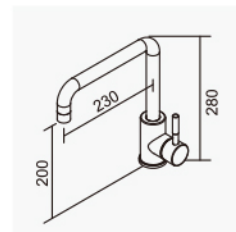

118023

不銹鋼廚房龍頭
Kitchen Faucet

D-564 陶瓷心軸 35L 低腳
2023-4500