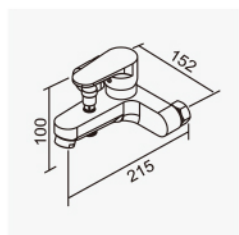

來自圓舞曲的感動

與水共舞 瀟灑旋轉

D-9066

沐浴龍頭
Shower Faucet

D-563 陶瓷心軸 35H 高腳
搭配三段式蓮蓬頭
2023-7000