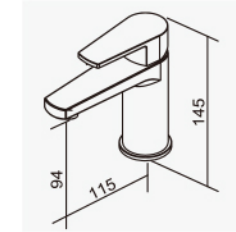

水柱式出水

One Touch
隨心所欲

106388

面盆龍頭
Basin Faucet

D-563 陶瓷心軸 35H 高腳
全套零件附按壓式落水頭
2023-5340

105388

面盆龍頭
Basin Faucet

D-563 陶瓷心軸 35H 高腳
全套零件附按壓式落水頭
2023-5340