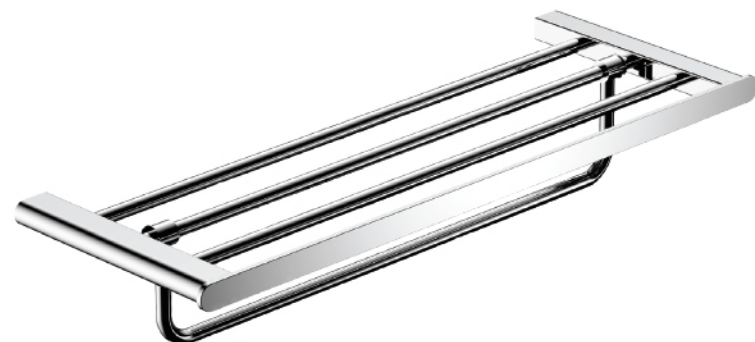

銅單桿毛巾架 600mm
Towel Bar
寬600x深70x高22mm
2023-3000

D-16008

銅雙桿毛巾架 600mm
Double Towel Bar
寬600x深115x高22xmm
2023-3670

D-16010

銅雙層置物架 600mm
Double Towel Rack
寬600x深215x高117mm
2023-6000

D-16002

銅浴巾環
Towel Ring
寬220x深55x高130mm
2023-3000