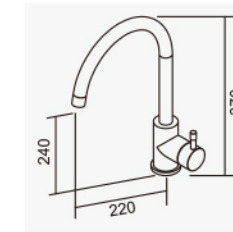

009333

低鉛三合一廚房龍頭
Kitchen Faucet

附RO出水口
D-804 三進兩出陶瓷閥心
2023-8000

水五金協會
無鉛檢驗通過

經濟部標檢局
檢驗通過