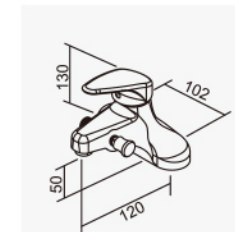

廚房龍頭 (向下 -20cm)
Kitchen Faucet

D-561 陶瓷心軸 40H 高腳
2023-4670

W-266

沐浴龍頭
Shower Faucet

D-561 陶瓷心軸 40H 高腳
搭配單段式蓮蓬頭
2023-5170

W-286

沐浴/面盆兩用龍頭 4"
Shower & Basin Faucet

D-561 陶瓷心軸 40H 高腳
搭配單段式蓮蓬頭
全套零件附拉桿式落水頭
2023-7000