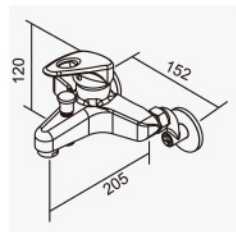

沐浴龍頭
Shower Faucet

D-561 陶瓷心軸 40H 高腳
搭配單段式蓮蓬頭
2023-5340

D-585

面盆龍頭 4"
Basin Faucet

D-561 陶瓷心軸 40H 高腳
全套零件附拉桿式落水頭
2023-5600