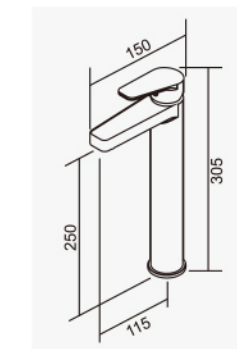

D-564 陶瓷心軸 35L 低腳
2023-5000

D-9788

面盆龍頭
Basin Faucet

D-817 陶瓷心軸 35H 高腳
全套零件附按壓式落水頭
2023-4500

D-9799

面盆龍頭 (加高)
Basin Faucet

D-817 陶瓷心軸 35H 高腳
全套零件附按壓式落水頭
2023-6000

飄然而至 浪中風行