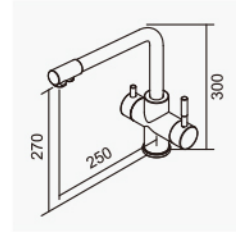

118033

不銹鋼三合一廚房龍頭
Kitchen Faucet

D-564 陶瓷心軸 35L 低腳
2023-9000