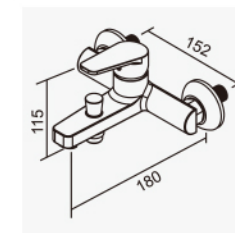

D-9765

沐浴龍頭
Shower Faucet

D-564 陶瓷心軸 35L 低腳
2023-5000