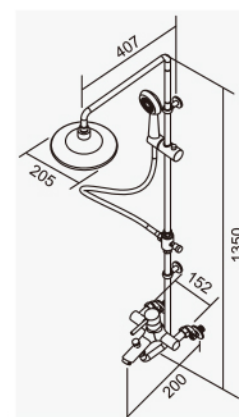

飄然而至 浪中風行

典藏藝術的福澤

一波接著一波

沐浴龍頭
Shower Faucet

D-563 陶瓷心軸 35H 高腳
搭配五段式蓮蓬頭
2023-10670

D-8888

面盆龍頭
Basin Faucet

D-806 陶瓷心軸 28H 高腳
全套零件附按壓式落水頭
2023-8840

沐浴龍頭
Shower Faucet

D-563 陶瓷心軸 35H 高腳
搭配五段式蓮蓬頭
2023-8670

廚房/浴缸龍頭 (出水管20cm)
Kitchen/Bath Faucet

D-563 陶瓷心軸 35H 高腳
2023-9340

SPA沐浴龍頭
Rain Shower Faucet

D-563 陶瓷心軸 35H 高腳
3-5公斤水壓
搭配單段式蓮蓬頭
2023-13340

D-90287

沐浴/面盆兩用龍頭
Shower & Basin Faucet

D-564 陶瓷心軸 35L 低腳
搭配單段式蓮蓬頭
全套零件附按壓式落水頭
2023-7670

沐浴龍頭
Shower Faucet

D-563 陶瓷心軸 35H 高腳
搭配單段式蓮蓬頭
2023-6170

面盆龍頭 (加高)
Basin Faucet

D-567 陶瓷心軸 25L 低腳
出水管可旋轉
大樓及住宅有加壓機適用
全套零件附按壓式落水頭
2023-10670

D-90388

面盆龍頭
Basin Faucet

D-564 陶瓷心軸 35L 低腳
全套零件附按壓式落水頭
2023-5340

D-90389

檯面單孔面盆龍頭
Basin Faucet

D-564 陶瓷心軸 35L 低腳
全套零件附按壓式落水頭
2023-6170