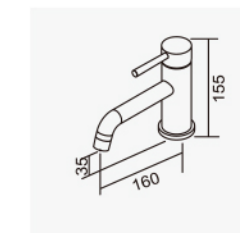

面盆龍頭 (加高)
Basin Faucet

D-567 陶瓷心軸 25L 低腳
出水管可旋轉
大樓及住宅有加壓機適用
全套零件附按壓式落水頭
2023-10670

D-90388

面盆龍頭
Basin Faucet

D-564 陶瓷心軸 35L 低腳
全套零件附按壓式落水頭
2023-5340

D-90389

檯面單孔面盆龍頭
Basin Faucet

D-564 陶瓷心軸 35L 低腳
全套零件附按壓式落水頭
2023-6170