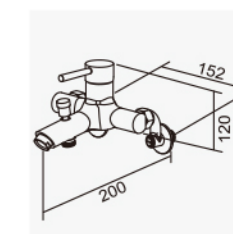

D-563 陶瓷心軸 35H 高腳
3-5公斤水壓
搭配單段式蓮蓬頭
2023-13340

D-90287

沐浴/面盆兩用龍頭
Shower & Basin Faucet

D-564 陶瓷心軸 35L 低腳
搭配單段式蓮蓬頭
全套零件附按壓式落水頭
2023-7670

D-80255

沐浴龍頭
Shower Faucet

D-563 陶瓷心軸 35H 高腳
搭配單段式蓮蓬頭
2023-6170

D-2099