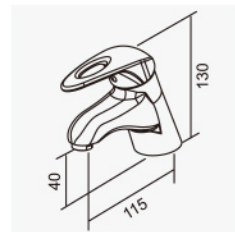

面盆龍頭
Basin Faucet

D-561 陶瓷心軸 40H 高腳
全套零件附拉桿式落水頭
2023-5170

D-587

沐浴/面盆兩用龍頭
Shower & Basin Faucet

D-561 陶瓷心軸 40H 高腳
搭配單段式蓮蓬頭
全套零件附拉桿式落水頭
2023-6840