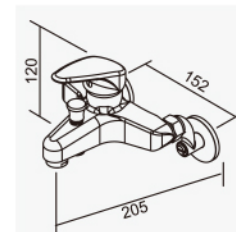

廚房龍頭 (向下 -20cm)
Kitchen Faucet

D-561 陶瓷心軸 40H 高腳
2023-4670

W-266

沐浴龍頭
Shower Faucet

D-561 陶瓷心軸 40H 高腳
搭配單段式蓮蓬頭
2023-5170

W-286

沐浴/面盆兩用龍頭 4"
Shower & Basin Faucet

D-561 陶瓷心軸 40H 高腳
搭配單段式蓮蓬頭
全套零件附拉桿式落水頭
2023-7000