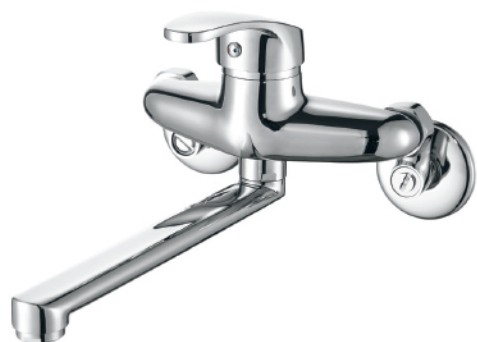

110328

廚房壁式龍頭
Kitchen Faucet

D-562 陶瓷心軸 40L 低腳
2023-3170