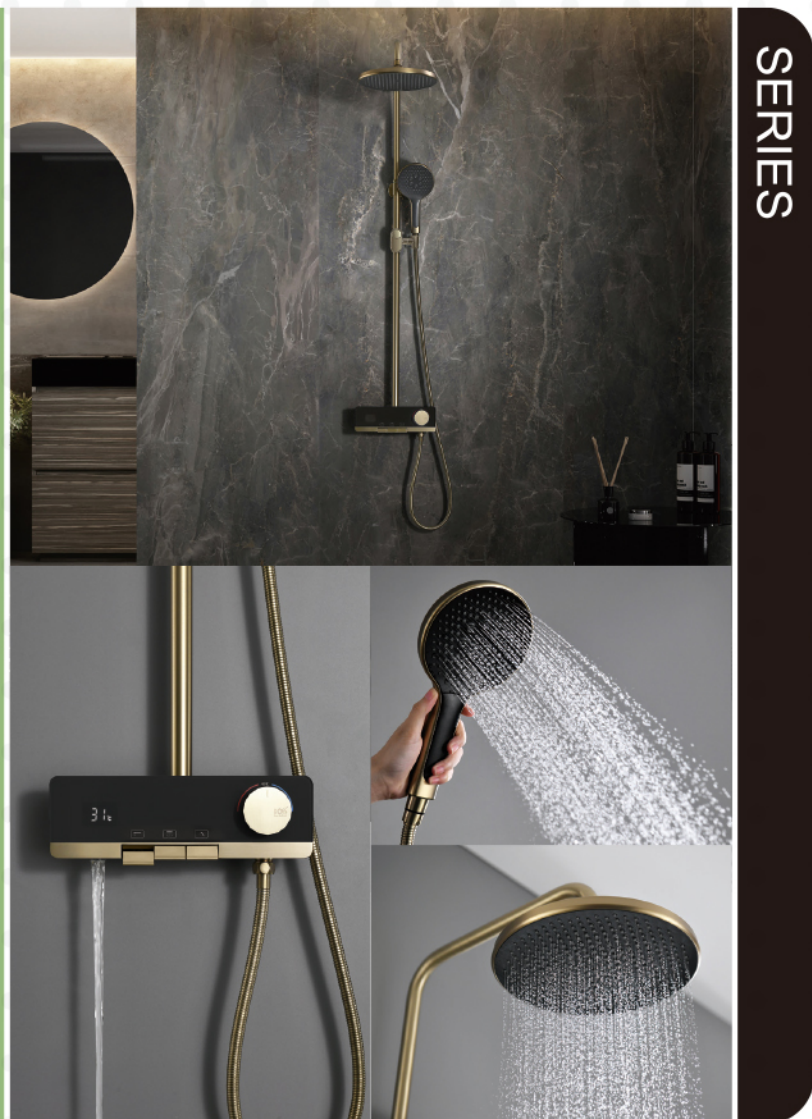

SERIES

柏林 系列

琴鍵三控水

圖示易懂，精準切換

鑽石型切割工藝

旋轉調節溫度，不打滑

鋼化玻璃設計

防爆，不易髒、耐刮