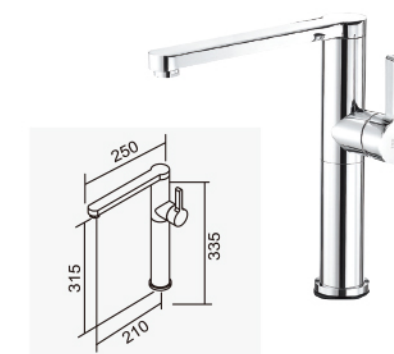

飄然而至 浪中風行

典藏藝術的福澤

一波接著一波

沐浴龍頭
Shower Faucet

D-563 陶瓷心軸 35H 高腳
搭配五段式蓮蓬頭
2023-10670

D-8888

面盆龍頭
Basin Faucet

D-806 陶瓷心軸 28H 高腳
全套零件附按壓式落水頭
2023-8840

沐浴龍頭
Shower Faucet

D-563 陶瓷心軸 35H 高腳
搭配五段式蓮蓬頭
2023-8670

廚房/浴缸龍頭 (出水管20cm)
Kitchen/Bath Faucet

D-563 陶瓷心軸 35H 高腳
2023-9340

SPA沐浴龍頭
Rain Shower Faucet

D-563 陶瓷心軸 35H 高腳
3-5公斤水壓
搭配單段式蓮蓬頭
2023-13340

沐浴/面盆兩用龍頭
Shower & Basin Faucet

D-564 陶瓷心軸 35L 低腳
搭配單段式蓮蓬頭
全套零件附按壓式落水頭
2023-7670

沐浴龍頭
Shower Faucet

D-563 陶瓷心軸 35H 高腳
搭配單段式蓮蓬頭
2023-6170

面盆龍頭 (加高)
Basin Faucet

D-567 陶瓷心軸 25L 低腳
出水管可旋轉
大樓及住宅有加壓機適用
全套零件附按壓式落水頭
2023-10670

D-90388

面盆龍頭
Basin Faucet

D-564 陶瓷心軸 35L 低腳
全套零件附按壓式落水頭
2023-5340

D-90389

檯面單孔面盆龍頭
Basin Faucet

D-564 陶瓷心軸 35L 低腳
全套零件附按壓式落水頭
2023-6170