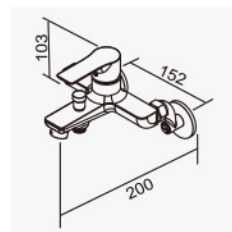

103366

低鉛沐浴龍頭
Shower Faucet

D-818 陶瓷心軸 35H 高腳
搭配五段式蓮蓬頭
2023-7670