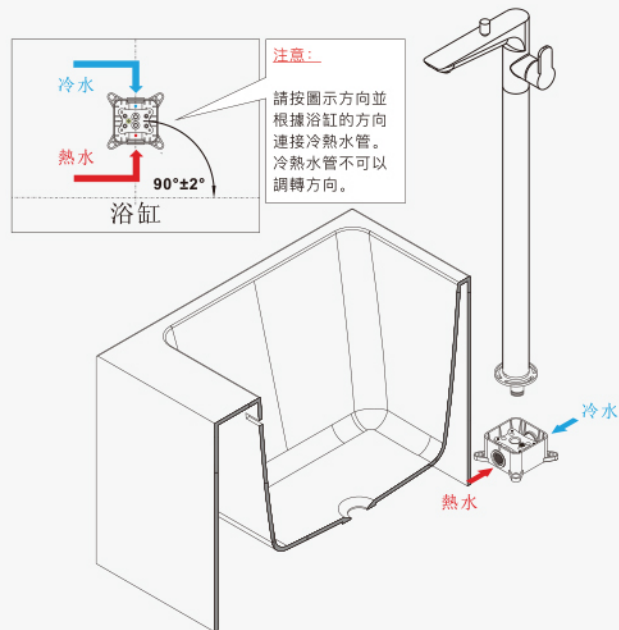

照下圖確認龍頭安裝方式和位置