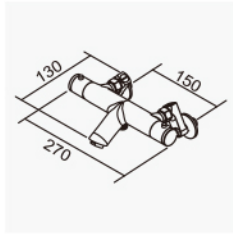

109366

恆溫沐浴龍頭
Shower Faucet
搭配三段式蓮蓬頭
2023-12670