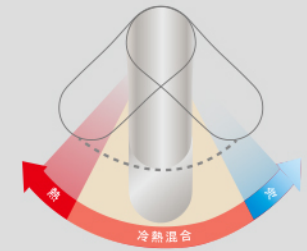

抗氧、抗菌、醫療等級

10 不銹鋼冷熱進水管

台灣製造外管材質為304不銹鋼，內管材質為(美國
SANTOPRENE)無毒無味。

- 耐溫：100°C
- 耐壓：20 Kg
- 符合CUPC認證

傳統龍頭

以往傳統龍頭把手，中央位置為
冷熱混合出水。當使用者只需要
冷水時，可能也同時啟動了熱水
器，造成不必要的浪費。

ECO龍頭

ECO龍頭把手置中開啟，只流
出冷水不會啟動熱水器，避免能
源消耗。