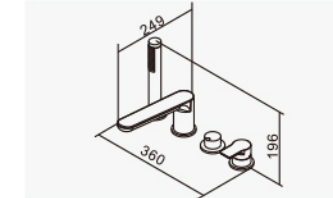

產品特色

1. 獨特結構設計，採用大流量閥芯達60萬次。 2. 安裝施工簡易方便。

※ 本系列為大流量結構設計。

D-8022

浴缸龍頭 (二件式)
2-Hole Bath Mixer

出水管可旋轉
2023-14000

注：安裝板厚度不可超過30mm

尺寸單位：mm

D-8033

浴缸龍頭 (四件式)
4-Hole Bath Mixer

出水管可旋轉
2023-20000

注：安裝板厚度不可超過30mm

尺寸單位：mm

D-8034

浴缸龍頭 附面板 (四件式)
4-Hole Bath Mixer

出水管可旋轉
2023-21670