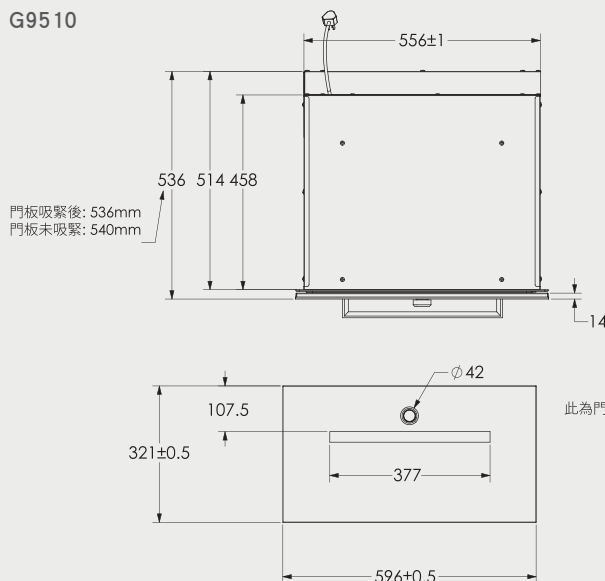

best 機型 G2116

best 機型 G2530A

時光自動真空抽屜 安裝資訊

best 機型 G9510

嵌入世抽屜

best 機型 G-9110

電器收納櫃 安裝資訊

best 機型 G-931002 / G-941003