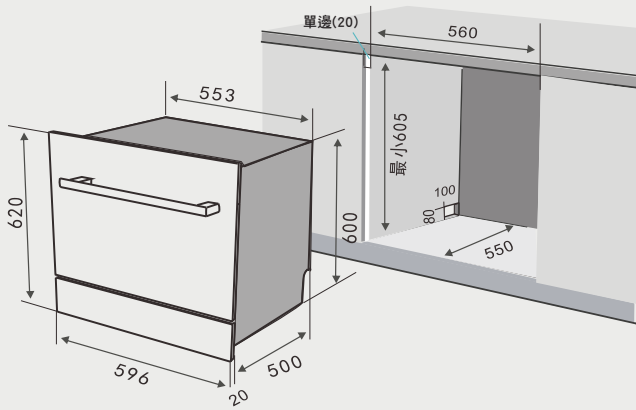

best 機型 G2116

best 機型 G2530A

時光自動真空抽屜 安裝資訊

best 機型 G9510

嵌入世抽屜

best 機型 G-9110

電器收納櫃 安裝資訊

best 機型 G-931002 / G-941003