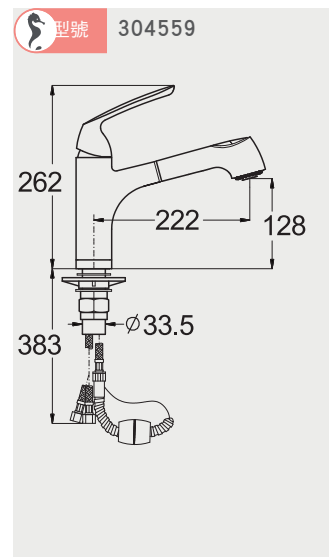

best 機型 G-931502 / G-941502

電器收納櫃 安裝資訊

機型 G-932502 / G-942502

機型 G-931702 / G-941702

機型 G-932602/G-942602

雙溫冷藏酒櫃 安裝資訊

MGS 不鏽鋼龍頭 安裝資訊

HAMAT 廚衛龍頭 安裝資訊