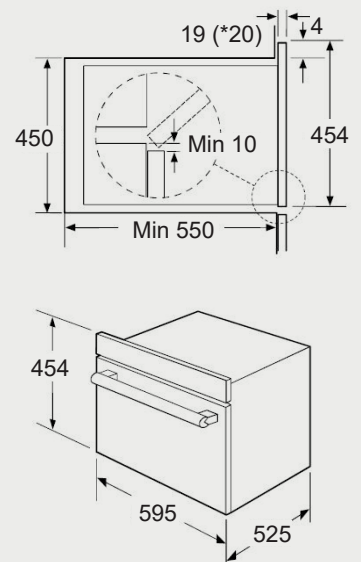

微蒸烤萬用爐 安裝資訊

G-4310

* 請依實際丈量尺寸為主

背面通風口
至少250 cm²