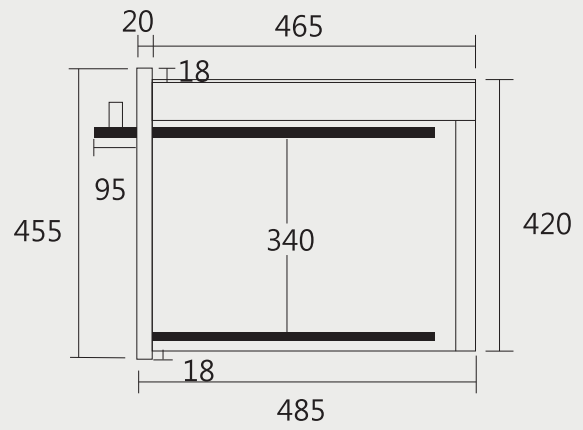

電器收納櫃 安裝資訊

機型 G-932502 / G-942502