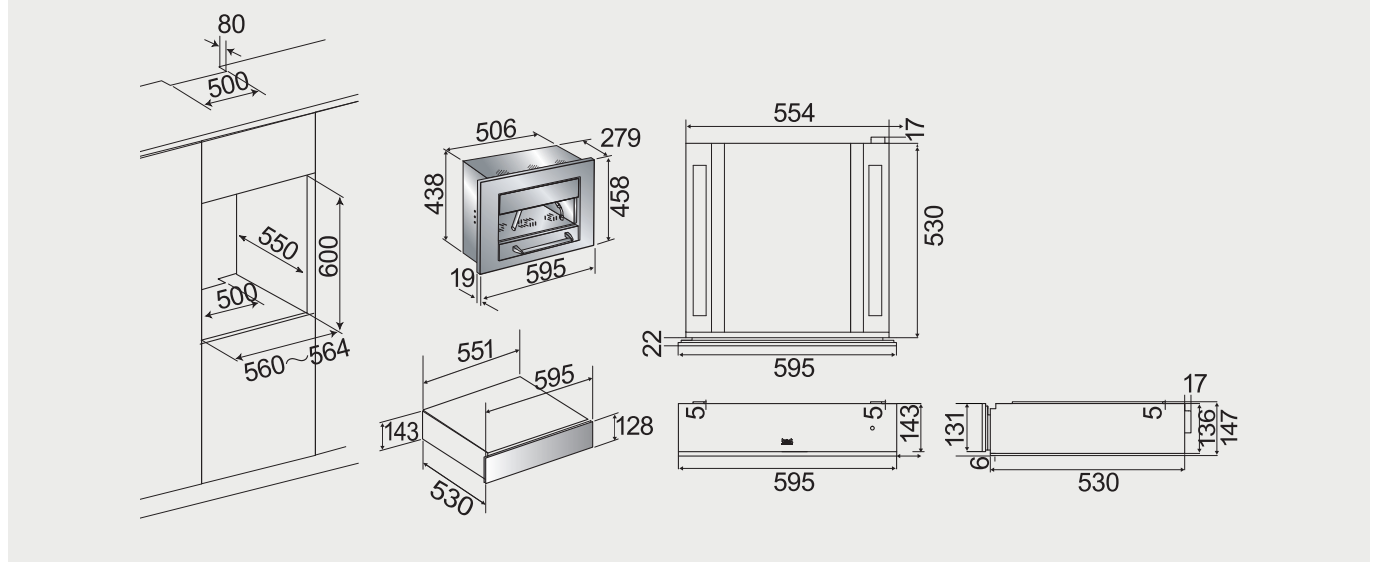

### 微蒸烤萬用爐 安裝資訊

G-4310

\* 請依實際丈量尺寸為主

背面通風口  
至少250 cm<sup>2</sup>

微波烤箱 安裝資訊

best 機型 G-4226

溫杯溫盤機 安裝資訊

best 機型 DD-120