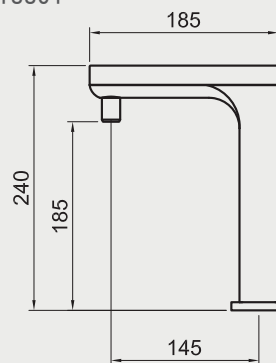

型號

T8201 / T8201B / T8301 / T8501 / T8501B / T8601 / T8801