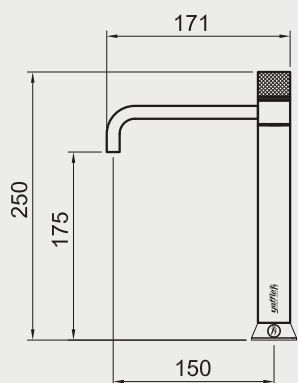

亞爾浦櫥下軟水設備 安裝資訊

型號

WS-6

型號

T8201 / T8201B / T8301 / T8501 / T8501B / T8601 / T8801

型號

CUL1801

型號

CUDL223

型號

CUML3101 / CUML3101B

型號

CUML3201 / CUML3301

型號

CUML35

型號

控制盒