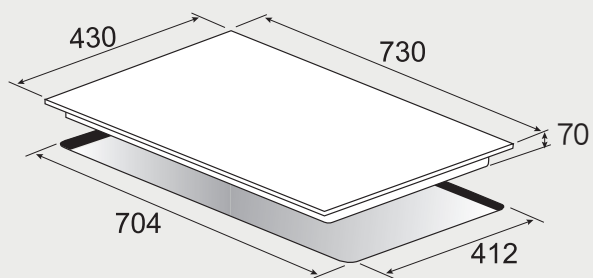

best 機型 GH7050-R/GH7050-L