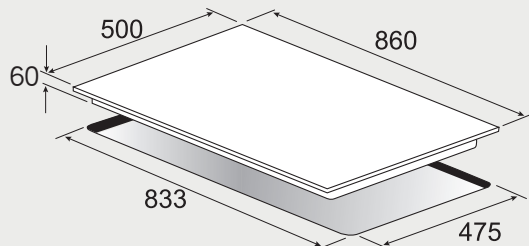

- 左右兩側安裝螺絲定孔
- 孔洞距離約為 90mm

機型 G-3173

機型 G-3120

高效能瓦斯爐 安裝資訊

best 機型 GH862-GS

best 機型 GH9055

best 機型 GH9050-B / GH9050

best 機型 GH7055-R/GH7055-L