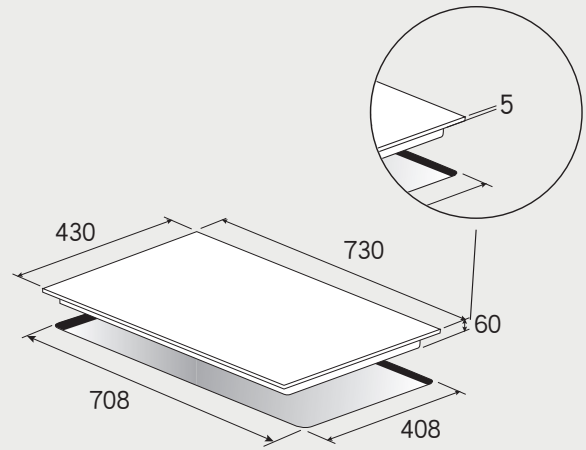

best 機型 E2839

best 機型 G-1130

多功能 3D 旋風烤箱 安裝資訊

best 機型 OV-960

best 機型 OV-363\*\*\* / OV-367 / OV-367BK / OV-369 / OV-900

請預留：烤箱下方集水條下吃層板 5mm

多功能 3D 旋風烤箱 安裝資訊

best 機型 OV-750