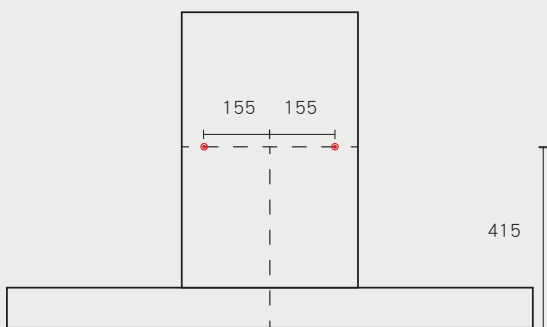

排油煙機 安裝資訊

- 左右兩側安裝螺絲定孔
- 孔洞距離約為 90mm

機型 G-3410A

- 左右兩側安裝螺絲定孔
- 孔洞距離約為 90mm

機型 G-3120