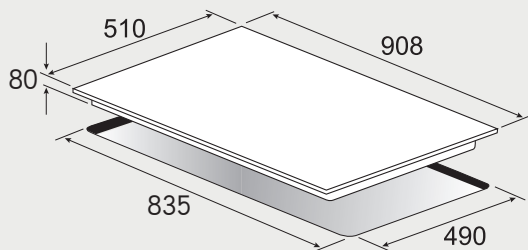

- 左右兩側安裝螺絲定孔
- 孔洞距離約為 90mm

機型 G-3173

機型 G-3120

高效能瓦斯爐 安裝資訊

best 機型 GH862-GS

best 機型 GH9055

best 機型 GH9050-B / GH9050

best 機型 GH7055-R/GH7055-L