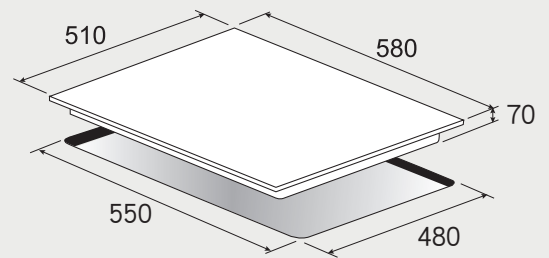

best 機型 E2861