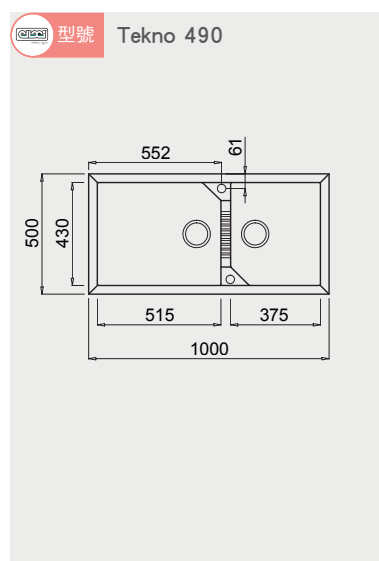

MGS 不鏽鋼龍頭 安裝資訊

HAMAT 廚衛龍頭 安裝資訊

HAMAT 廚衛龍頭 安裝資訊

水槽 安裝資訊