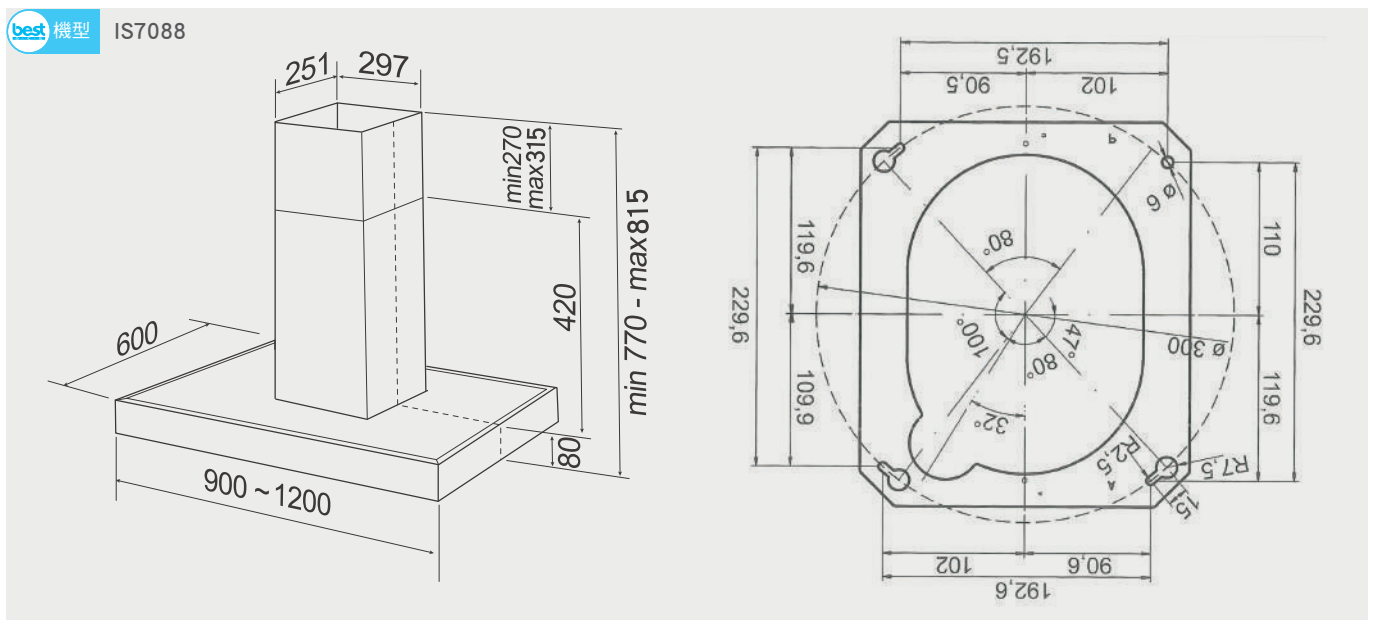

best 機型 K709890/K7098120