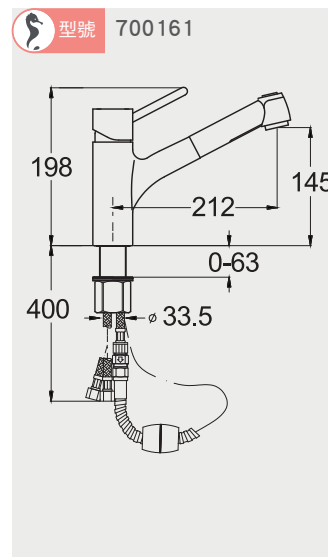

HAMAT 廚衛龍頭 安裝資訊