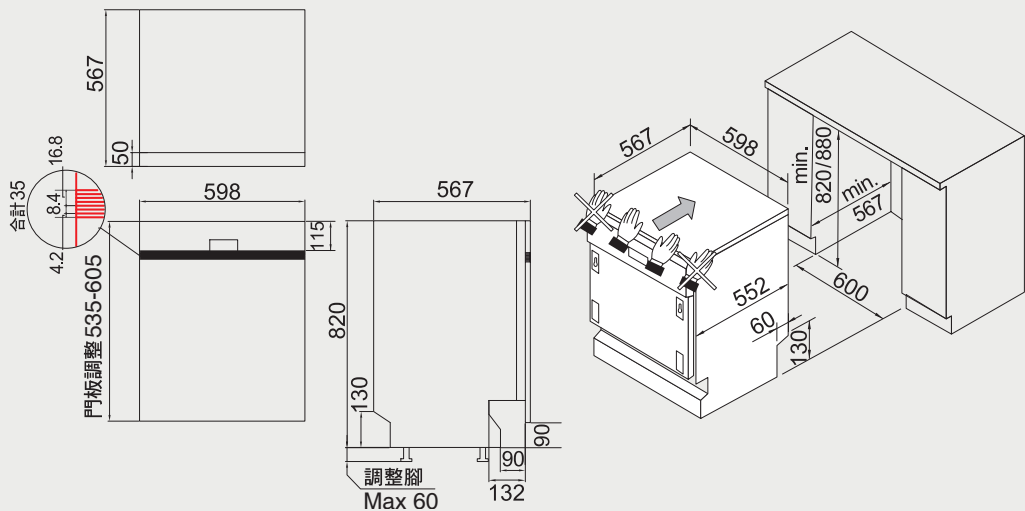

全自動義式咖啡機 安裝資訊

best 機型 G6120B / G6120S

除氯抑垢洗碗機 安裝資訊

best 機型 DW-321C

門板 & 踢腳建議：

1. 單位為 mm
2. 門板高度為 650-720，寬為 596-598
3. 需自備門片手把
4. 機器調整高度 820-880
5. 踢腳高度為 100
6. DW-352 為滑門機款，門板高 650-770

best 機型 DW-22101