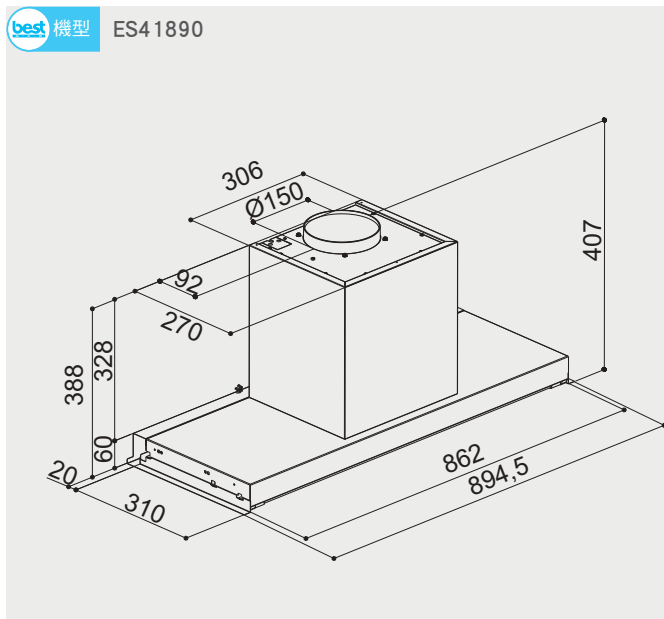

排油煙機 安裝資訊

best 機型 ES41890