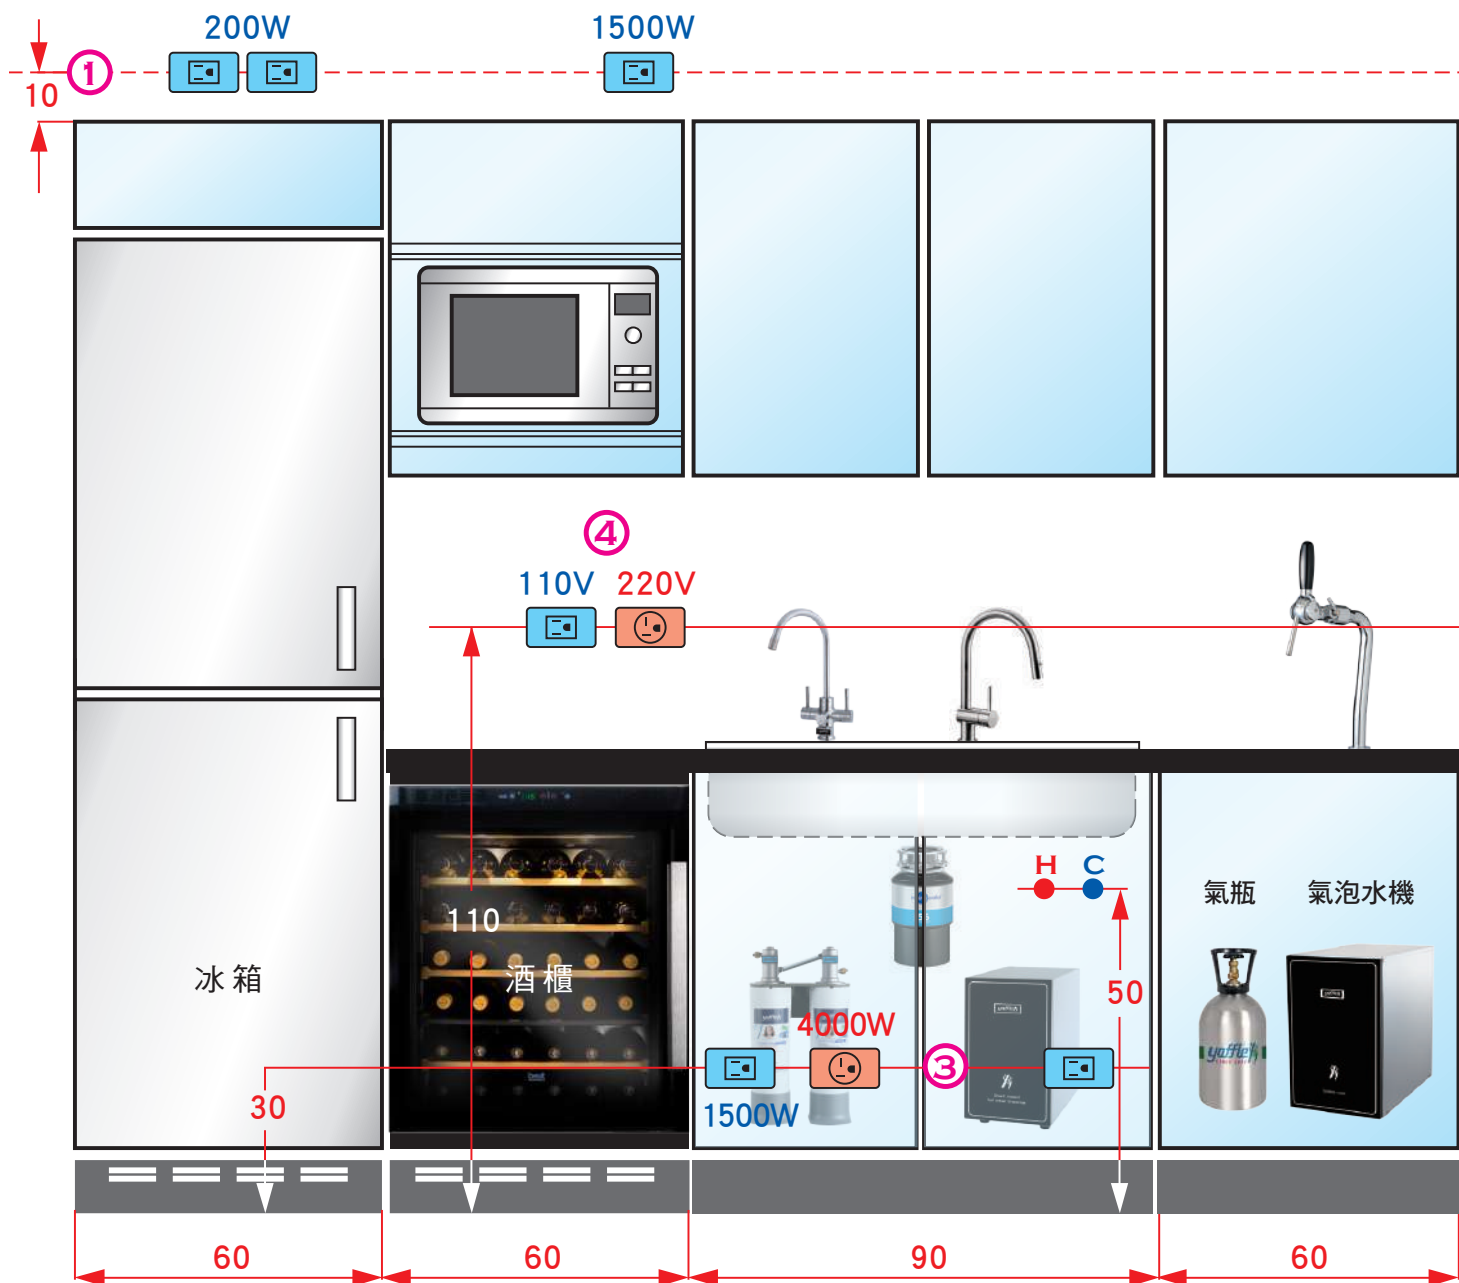

## 歐洲廚房標準水電配置圖

1. 在櫃上緣算10公分設置插座。
2. 插座設在設備的上、下、左、右方，易於安裝。
3. 水槽櫃下的電源配置。
4. 櫃面上電源配置。

220V { R — 110V  
T — 110V  
N — 0

220V { R、S、T — 220V  
N — 0

H:熱水 C:冷水