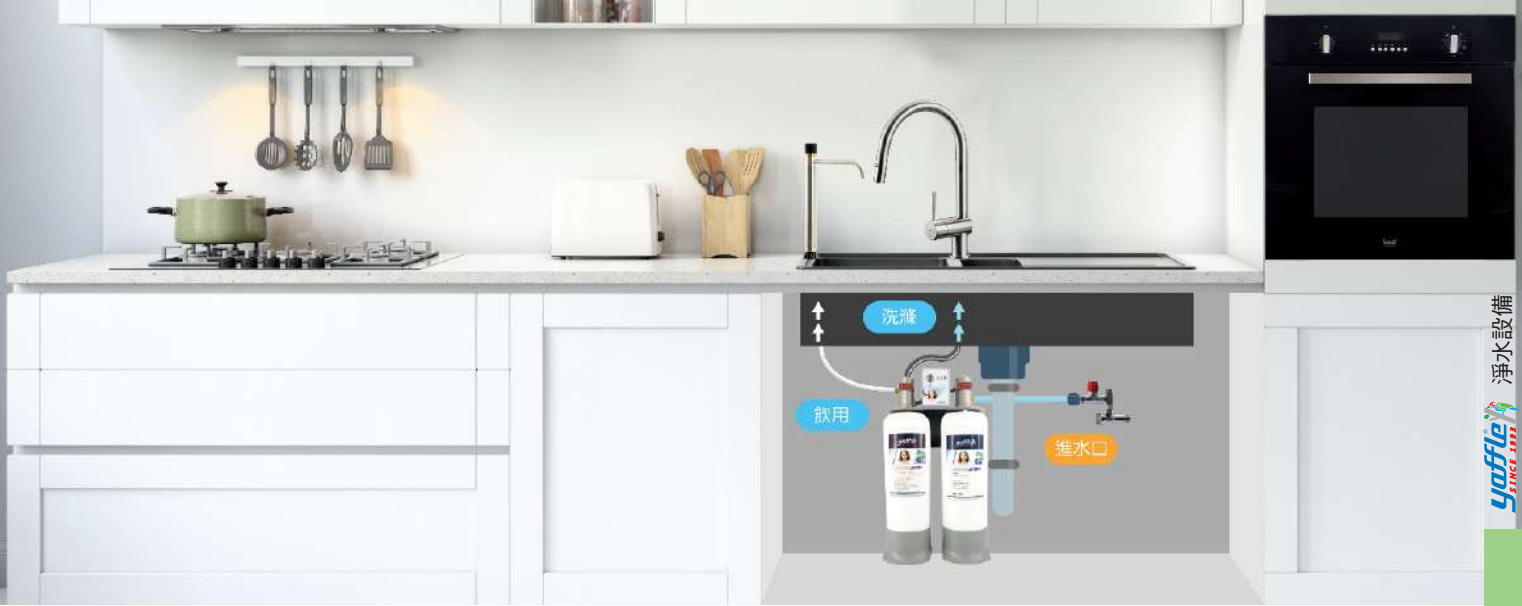

6 系列家用豪華淨水設備

規格表

	WF-625P	WF-625P UV	WF-625PT
建議售價	NT$ 18,500	NT$ 27,000	NT$ 19,500
系列	日本系列	紫外線殺菌系列	日本系列
尺寸 LxW(D)xH mm	250 x 135 x 405	380 x 135 x 405	250 x 135 x 405
有效濾水量	7 萬公升 / 一年更換	7 萬公升 / 一年更換	7 萬公升 / 一年更換
搭配濾心	PP 纖維、活性碳纖	PP 纖維、活性碳纖、紫外線殺菌器	樹脂濾心、活性碳纖
特色	除氯除鉛抑菌，可濾除 15 種化學物質、可接冰箱使用、不排廢水、節省資源		

1. 貼心提醒：1. 建議進水端水壓須可承受 2~3kg。
   2. 請定期更換濾心，以確保飲水品質。
   3. 紫外線殺菌器為拋棄式，依使用情形可使用 6000 小時或 3 年，請定期更換。

7 系列洗滌飲用複合式淨水設備

規格表

	WF-72501P	WF-72501PUV
建議售價	NT$ 22,000	NT$ 29,800
系列	日本系列	紫外線殺菌系列
尺寸 LxW(D)xH mm	250 x 135 x 435	380 x 135 x 435
有效濾水量	20 萬公升 / 一年更換	20 萬公升 / 一年更換
搭配濾心	PP 纖維、活性碳纖	PP 纖維、活性碳纖、紫外線殺菌器
特色	除氯除鉛抑菌，可濾除 15 種化學物質、可接冰箱使用、不排廢水、節省資源	

1. 貼心提醒：1. 建議進水端水壓須可承受 2~3kg。
   2. 請定期更換濾心，以確保飲水品質。
   3. 紫外線殺菌器為拋棄式，依使用情形可使用 6000 小時或 3 年，請定期更換。