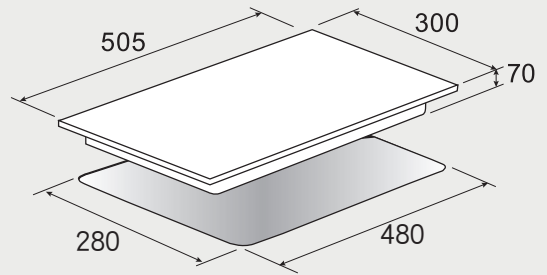

best 機型 GH7050-R/GH7050-L

best 機型 GH7450-ST / GH7450-GS

高效能瓦斯爐 安裝資訊

best 機型 GH7300

best 機型 GH2929 / GH2979

best 機型 GH2907 / GH2909 / GH2957 / GH2959

best 機型 LGH2951-2

感應爐 安裝資訊