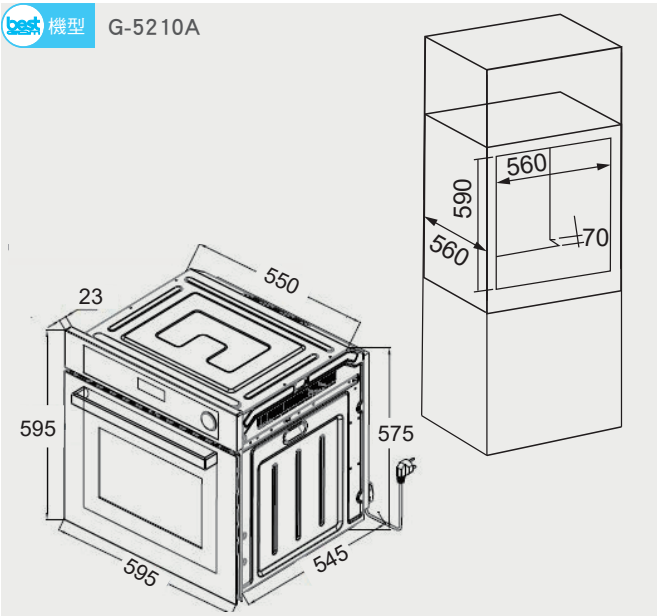

請預留：烤箱下方集水條下吃層板 5mm

多功能 3D 旋風烤箱 安裝資訊

best 機型 OV-5303

智慧型蒸烤爐 安裝資訊

best 機型 SO-970

SO-865 / SO-860 / SO-850A

搭配 DD-120 溫杯溫盤機，櫃高預留 585X560X560mm，DD-120 下吃 6mm

G-5210A