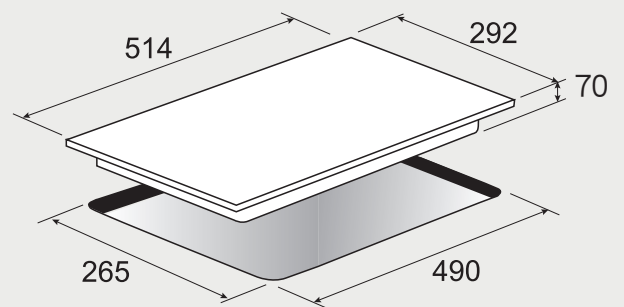

best 機型 GH7050-R/GH7050-L

best 機型 GH7450-ST / GH7450-GS

高效能瓦斯爐 安裝資訊

best 機型 GH7300

best 機型 GH2929 / GH2979

best 機型 GH2907 / GH2909 / GH2957 / GH2959

best 機型 LGH2951-2

感應爐 安裝資訊