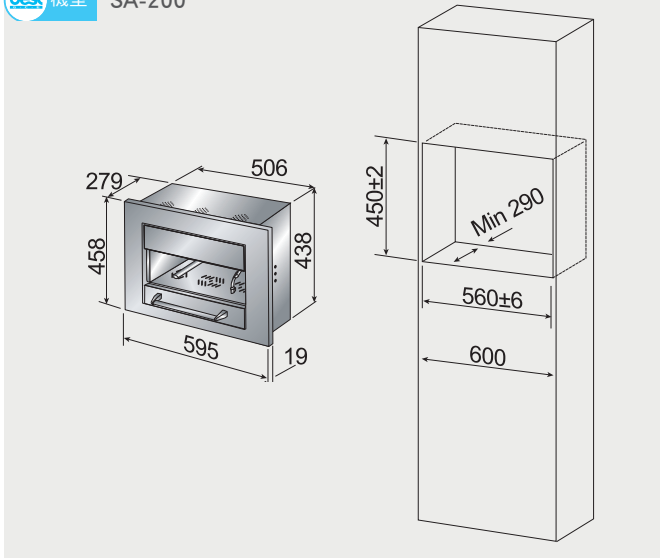

Espresso 義式專業咖啡機 安裝資訊

best 機型 SA-200