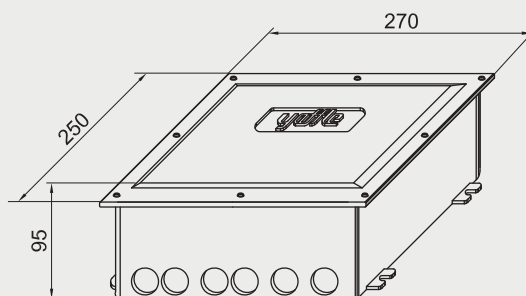

亞爾浦櫥下軟水設備 安裝資訊

型號

WS-6

型號

T8201 / T8201B / T8301 / T8501 / T8501B / T8601 / T8801

型號

CUL1801

型號

CUDL223

型號

CUML3101 / CUML3101B

型號

CUML3201 / CUML3301

型號

CUML35

型號

控制盒