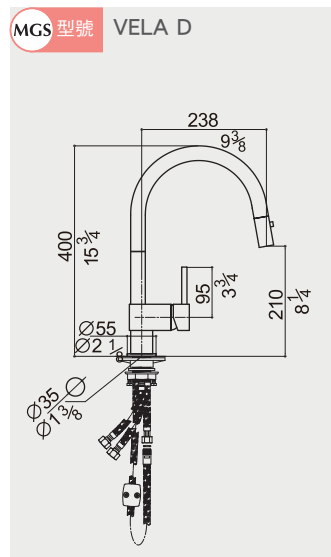

MGS 不鏽鋼龍頭 安裝資訊