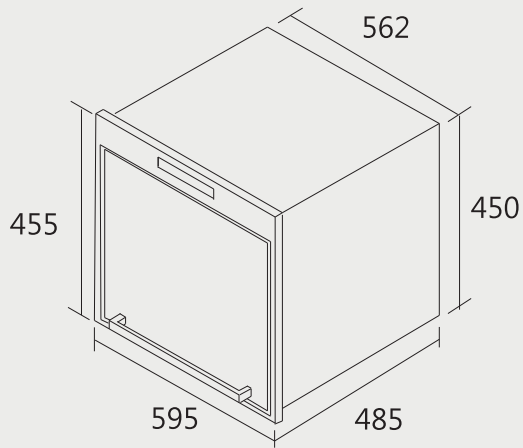

電器收納櫃 安裝資訊

機型 G-932502 / G-942502