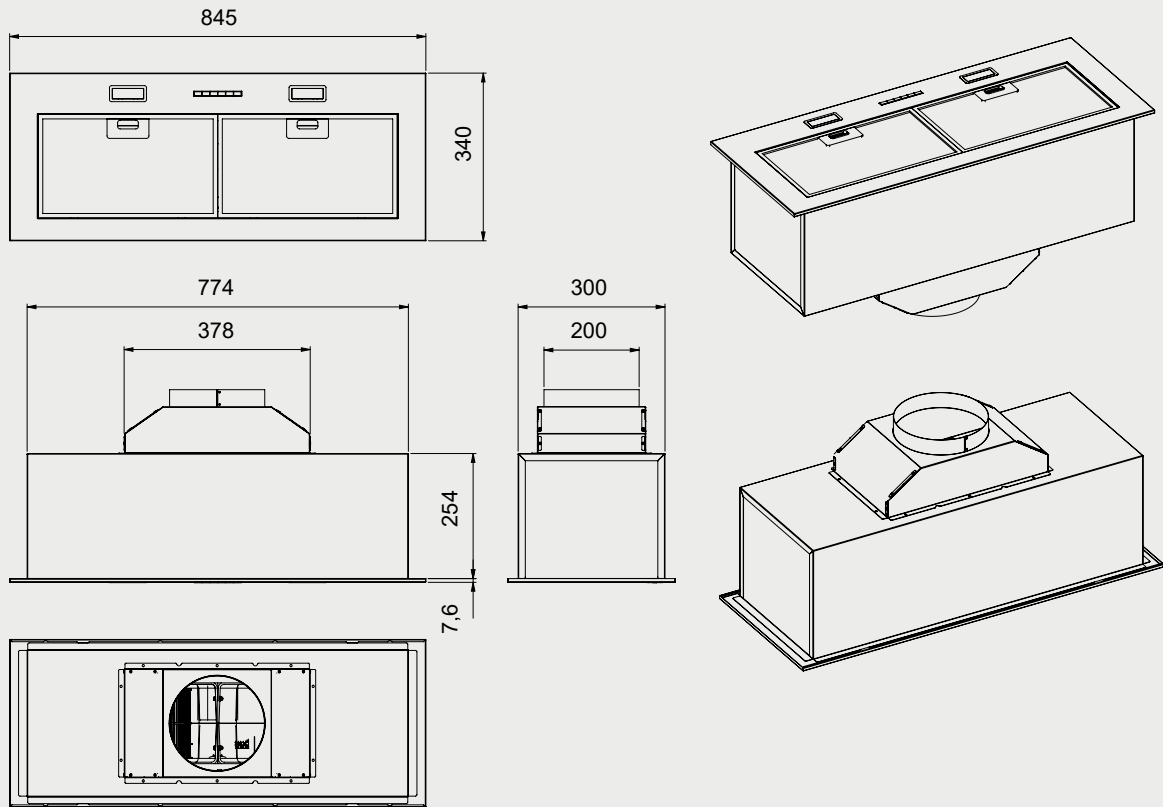

best 機型 DD6390

best 機型 CK800

best 機型 CK2500