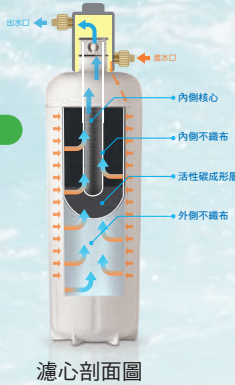

## 亞爾浦淨水設備

「yaffle」是歐洲的一種綠色啄木鳥，生長在英格蘭島，快下雨前，長長的舌頭會發出雷鳴鳥聲，稱之為yaffle call，是祈雨的一種祥兆、一個咒語，也代表純淨智慧的先知，又稱rain bird、水神。

**yaffle 來到 21 世紀，帶著水神的新使命—「每個人都有喝好水的權利」。**

yaffle亞爾浦淨水設備品牌以「水的醫生」自許，逾三十年的淨水專業能力及服務經驗，擁有美、日、台多國嚴格檢驗合格認證，為淨水領域的權威品牌。專業的技術及研發團隊，從濾心、樹下淨水設備、冰熱飲機、龍頭、到大型全屋式淨水設備，整合產品精密度及功能性，全方位為家人飲水把關，提供給台灣消費者更完整的純淨饗宴。

為解決淨水問題 亞爾浦提供國人更好的選擇！

全台 7 萬戶以上家庭 指定採用 yaffle 亞爾浦櫥下淨水設備

活性炭濾材由日本二村化學製作

二村化學 獨家

活性炭蒸氣活化法後  
過濾面積增加 (亞爾浦)

活性炭的細孔

左：纖維 (他牌)

右：活性炭活化前 (他牌)