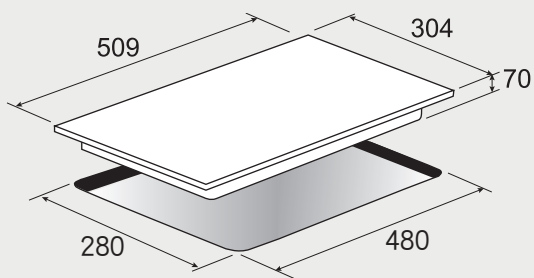

best 機型 GH7050-R/GH7050-L

best 機型 GH7450-ST / GH7450-GS

高效能瓦斯爐 安裝資訊

best 機型 GH7300

best 機型 GH2929 / GH2979

best 機型 GH2907 / GH2909 / GH2957 / GH2959

best 機型 LGH2951-2

感應爐 安裝資訊