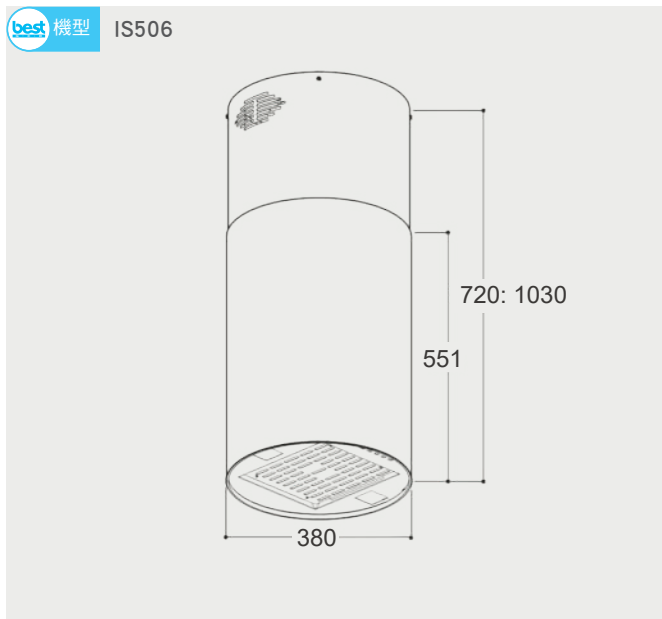

best 機型 IS7088

排油煙機 安裝資訊

best 機型 IS506