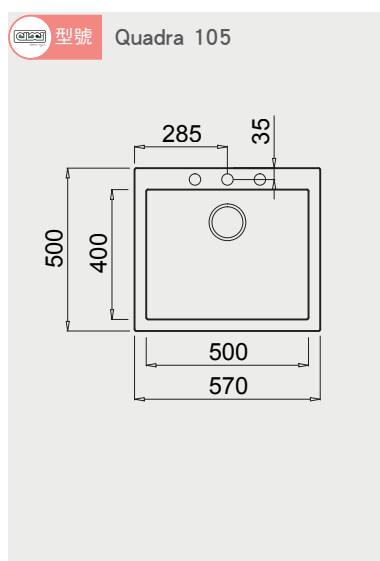

MGS 不鏽鋼龍頭 安裝資訊

HAMAT 廚衛龍頭 安裝資訊

HAMAT 廚衛龍頭 安裝資訊

水槽 安裝資訊