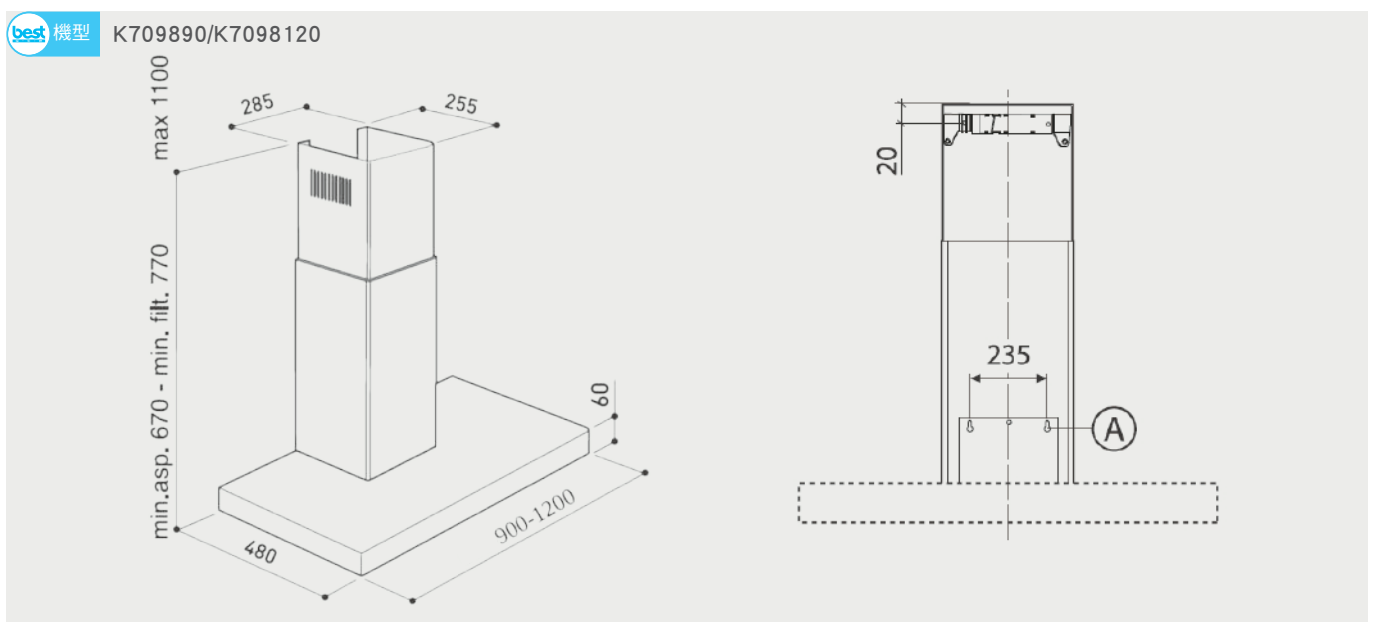

排油煙機 安裝資訊

best 機型 IS506

best 機型 IS7088

best 機型 K709890/K7098120

排油煙機 安裝資訊

best 機型 K7033

best 機型 K7088 方形鍵 ASC / K7088 ASC

best 機型 Beta(P) / Beta-V(P)