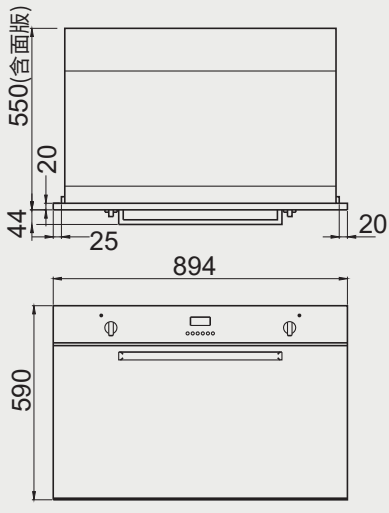

best 機型 E2839

best 機型 G-1130

多功能 3D 旋風烤箱 安裝資訊

best 機型 OV-960

best 機型 OV-363\*\*\* / OV-367 / OV-367BK / OV-369 / OV-900

請預留：烤箱下方集水條下吃層板 5mm

多功能 3D 旋風烤箱 安裝資訊

best 機型 OV-750