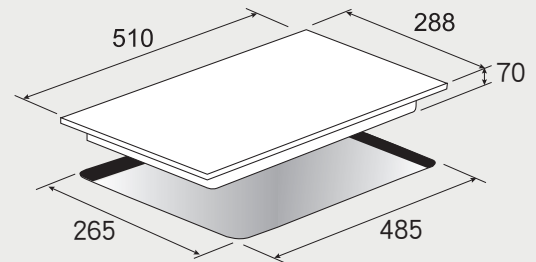

best 機型 E2835 / 2826