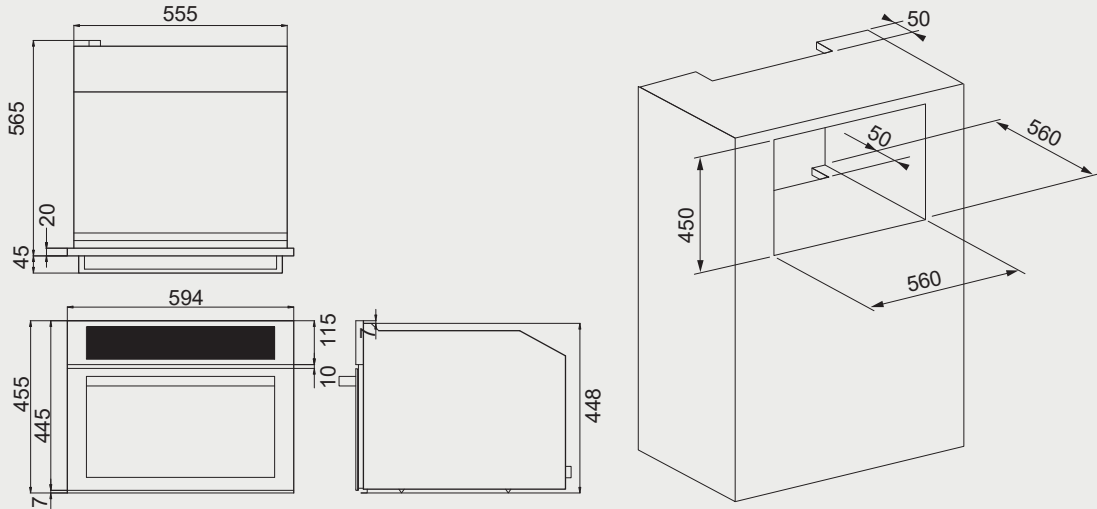

請預留：烤箱下方集水條下吃層板 5mm

多功能 3D 旋風烤箱 安裝資訊

best 機型 OV-5303

智慧型蒸烤爐 安裝資訊

best 機型 SO-970

SO-865 / SO-860 / SO-850A

搭配 DD-120 溫杯溫盤機，櫃高預留 585X560X560mm，DD-120 下吃 6mm

G-5210A