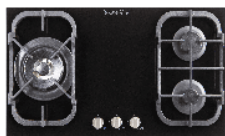

Made in Italy

NEW

NEW

規格表

	GH7055-R	GH7055-L	GH7050-R	GH7050-L	
建議售價	NT$ 29,000	NT$ 29,000	NT$ 21,000	NT$ 21,000	
爐口數	三口	三口	三口	三口	
樣式	嵌入式	嵌入式	嵌入式	嵌入式	
顏色材質	黑色玻璃	黑色玻璃	不鏽鋼	不鏽鋼	
外觀尺寸 LxW(D)xH mm	780 x 450 x 58	780 x 450 x 58	730 x 430 x 45	730 x 430 x 45	
電壓 / 頻率	110V / 60Hz	110V / 60Hz	110V / 60Hz	110V / 60Hz	
燃氣消耗量	各別	1.6kW/1.3kW/5.0kW	5.0kW/1.6kW/1.3kW	1.75kW/1.0kW/5.0kW	
	總計	7.9kW	7.9kW	7.75KW	7.75KW
額定消耗電功率	0.22W	0.22W	0.3W	0.3W	
爐頭	鋁合金爐頭	鋁合金爐頭	鋁合金爐頭	鋁合金爐頭	
熱效率 (NG1)	44%	44%	43.5%	43.5%	
熱效率 (LPG)	45%	45%	43.9%	43.9%	
能效等級	第 4 級	第 4 級	第 4 級	第 4 級	
電子連續點火	●	●	●	●	
火力多段式	●	●	●	●	
高級鑄鐵爐架	●	●	●	●	
瓦斯自動偵測切斷	●	●	●	●	
特色	* 熱效能高，多段式火力隨心所欲 * 高級鑄鐵爐架，導熱速度快 * 平整式玻璃面易清潔	* 熱效能高，多段式火力隨心所欲 * 高級鑄鐵爐架，導熱速度快 * 平整式玻璃面易清潔	* 熱效能高，多段式火力隨心所欲 * 特殊凹槽設計，油漬湯汁易清理 * 高級鑄鐵爐架，導熱速度快 * 嵌入式爐架平面設計，符合人體工學	* 熱效能高，多段式火力隨心所欲 * 特殊凹槽設計，油漬湯汁易清理 * 高級鑄鐵爐架，導熱速度快 * 嵌入式爐架平面設計，符合人體工學	
配件					
預計上市日	2023 年 Q1	2023 年 Q1			

* best 瓦斯爐熱效率符合歐盟標準 > 55%