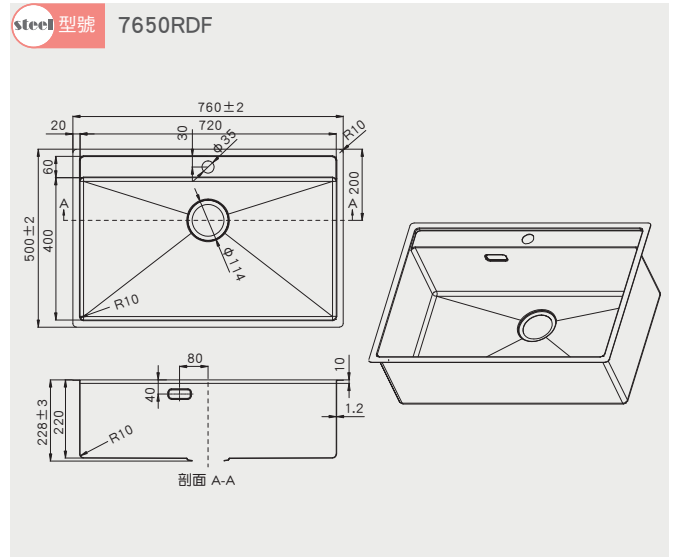

HAMAT 廚衛龍頭 安裝資訊

水槽 安裝資訊

水槽 安裝資訊

美國 ISE 食物殘渣處理機 安裝資訊

亞爾浦櫥下軟水設備 安裝資訊

型號

WS-6

型號