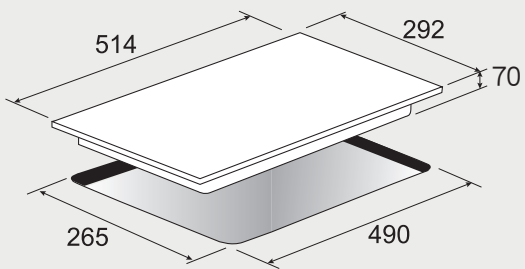

best 機型 E2820