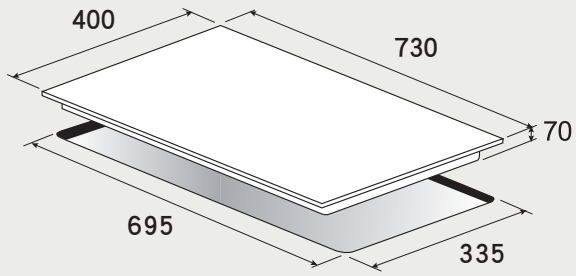

感應爐 安裝資訊

best 機型 IH730