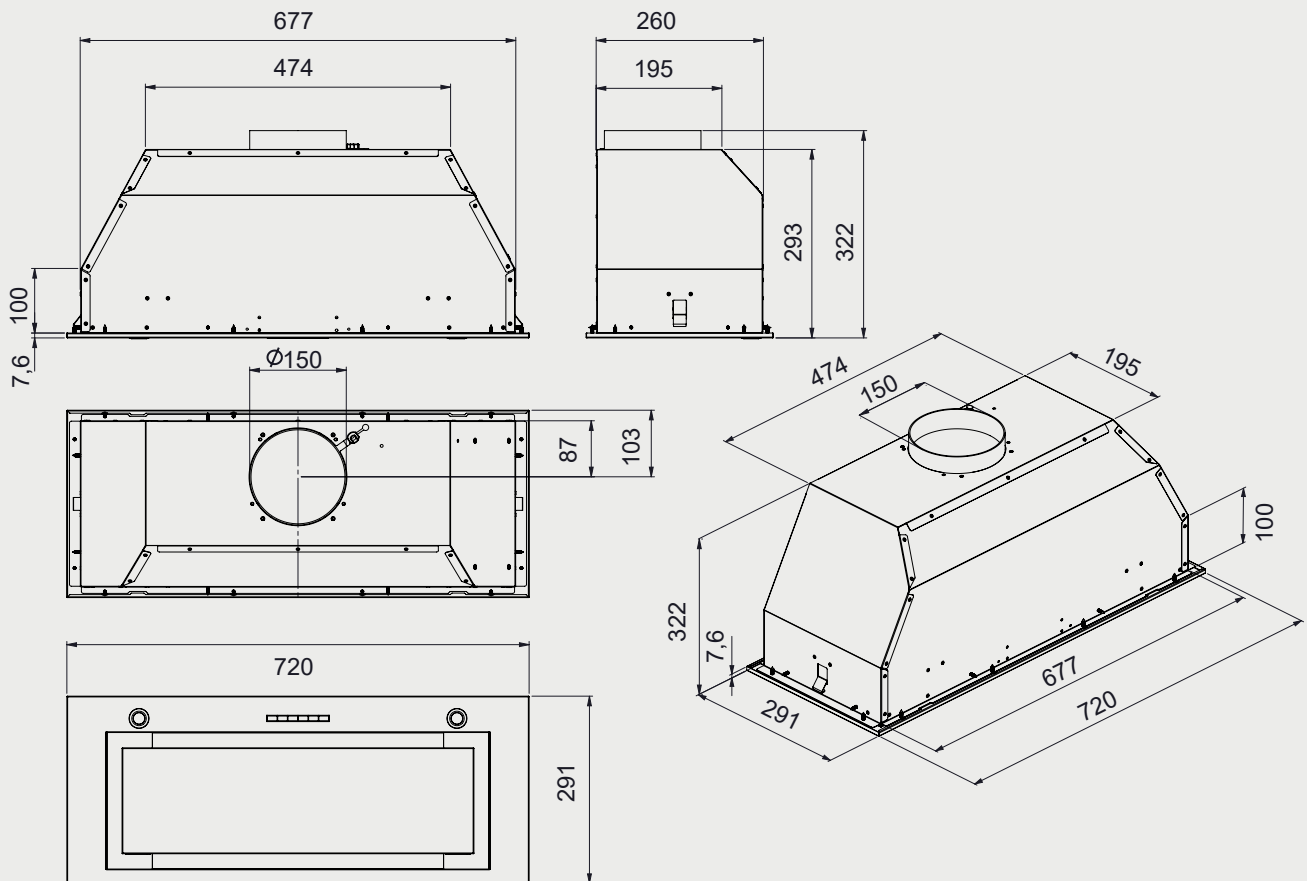

best 機型 CK2100