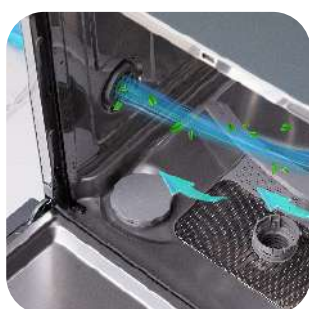

規格表

G2530A / 嵌入式	
建議售價	NT$29,500
電壓 / 頻率	220V / 60Hz
功率 / 電流	1800W / 8.2A
淨重 (公斤)	30
顏色	全黑玻
尺寸 LxW(D)xH mm	596 x 524 x 620
容量	8 人份
操作面板	觸控式
預約洗滌	1-24 小時
洗程數	6 種洗程
烘乾系統	熱風烘乾
洗程	
除菌洗 73°C	●
強力洗 70°C	●
標準洗 68°C	●
節能洗 68°C	●
快速洗 65°C	●
清水洗 34°C	●
亮光劑警示燈	●
下噴水手臂	●
中噴水手臂	●
分貝值	49 dB
配件	洗碗機專用洗碗粉 / 光潔劑 / 專案用專用三角凡爾 / 專用三通

72 小時智能通風 保持碗盤清新

72 小時智能通風，間斷進行空氣循環，安心存放

一指輕觸 洗程自動展開

觸控式面板輕鬆點選，6 種洗滌方式輕鬆瓦解各種油污