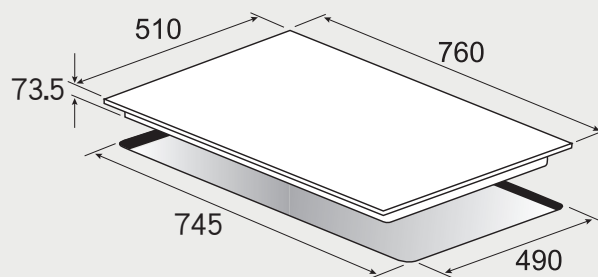

best 機型 GH7450-ST / GH7450-GS