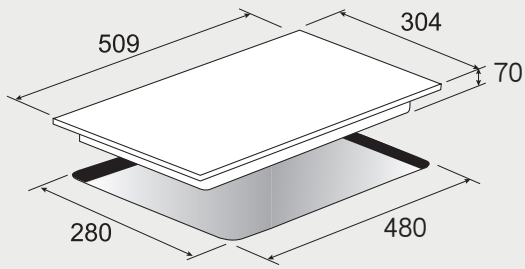

best 機型 E2839

best 機型 G-1130

多功能 3D 旋風烤箱 安裝資訊

best 機型 OV-960

best 機型 OV-363\*\*\* / OV-367 / OV-367BK / OV-369 / OV-900

請預留：烤箱下方集水條下吃層板 5mm

多功能 3D 旋風烤箱 安裝資訊

best 機型 OV-750