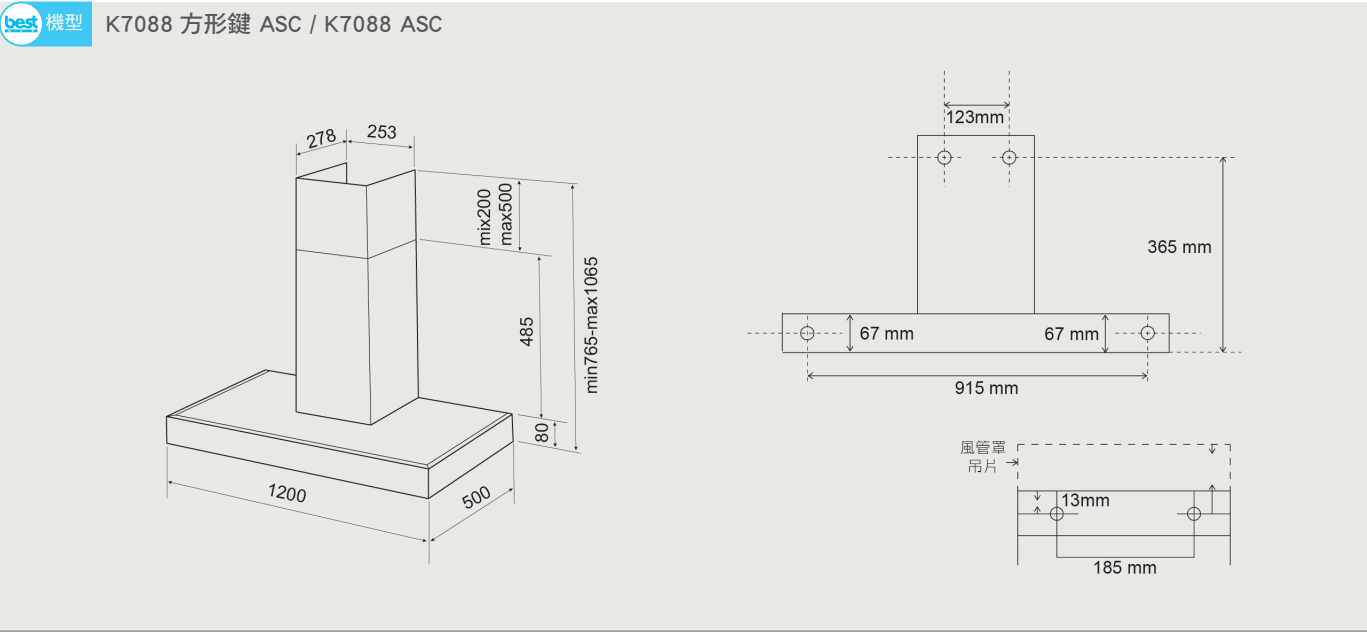

best 機型 Beta(P) / Beta-V(P)