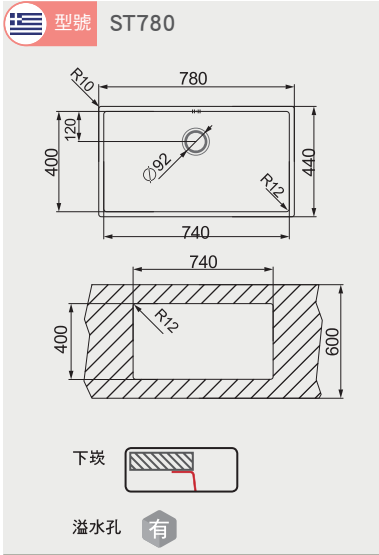

HAMAT 廚衛龍頭 安裝資訊

水槽 安裝資訊

水槽 安裝資訊

美國 ISE 食物殘渣處理機 安裝資訊

亞爾浦櫥下軟水設備 安裝資訊

型號

WS-6

型號