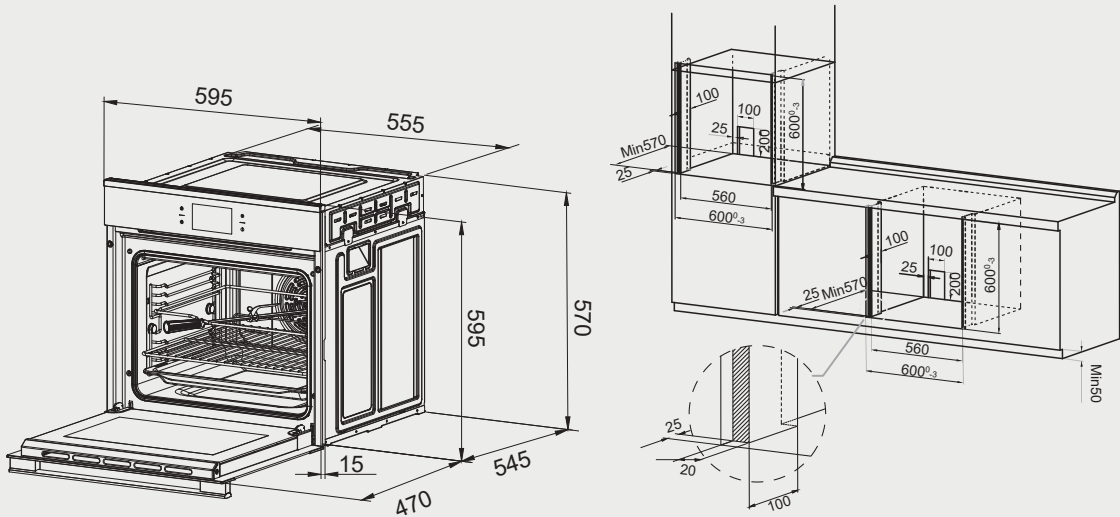

多功能 3D 旋風烤箱 安裝資訊

best 機型 OV-5303