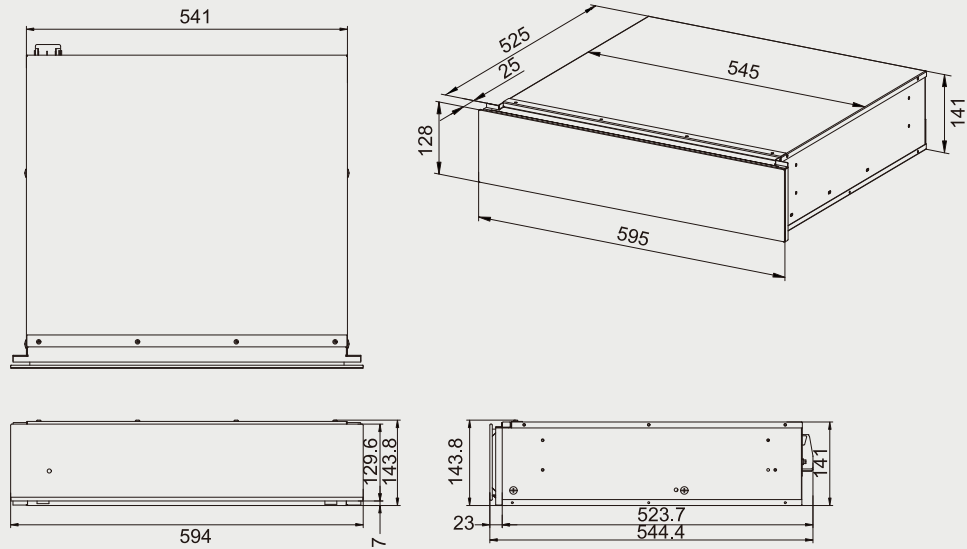

best 機型 G2116

best 機型 G2530A

時光自動真空抽屜 安裝資訊

best 機型 G9510

嵌入世抽屜

best 機型 G-9110

電器收納櫃 安裝資訊

best 機型 G-931002 / G-941003