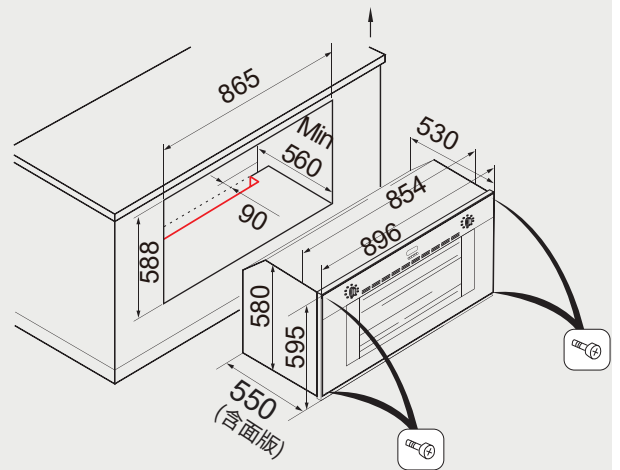

best 機型 E2839

best 機型 G-1130

多功能 3D 旋風烤箱 安裝資訊

best 機型 OV-960

best 機型 OV-363\*\*\* / OV-367 / OV-367BK / OV-369 / OV-900

請預留：烤箱下方集水條下吃層板 5mm

多功能 3D 旋風烤箱 安裝資訊

best 機型 OV-750