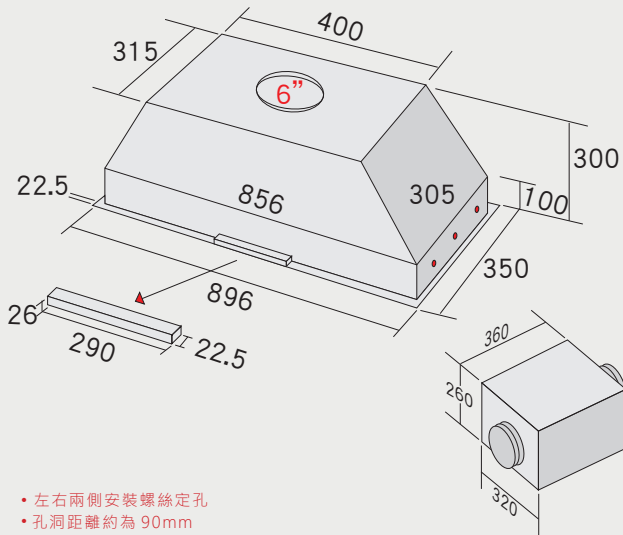

- 左右兩側安裝螺絲定孔
- 孔洞距離約為 90mm

機型 G-3173

機型 G-3120

高效能瓦斯爐 安裝資訊

best 機型 GH862-GS

best 機型 GH9055

best 機型 GH9050-B / GH9050

best 機型 GH7055-R/GH7055-L