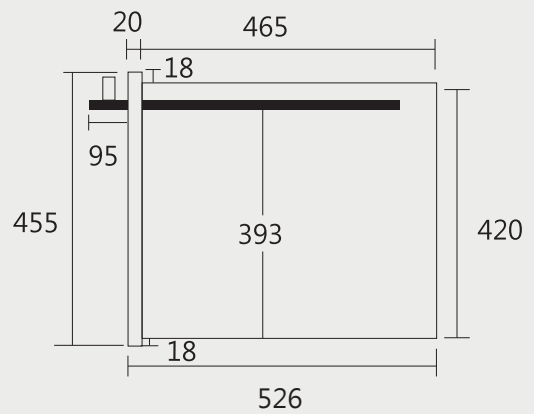

機型 G-932602/G-942602