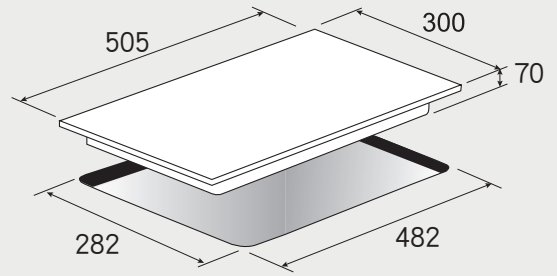

best 機型 IH2860

電陶爐 安裝資訊