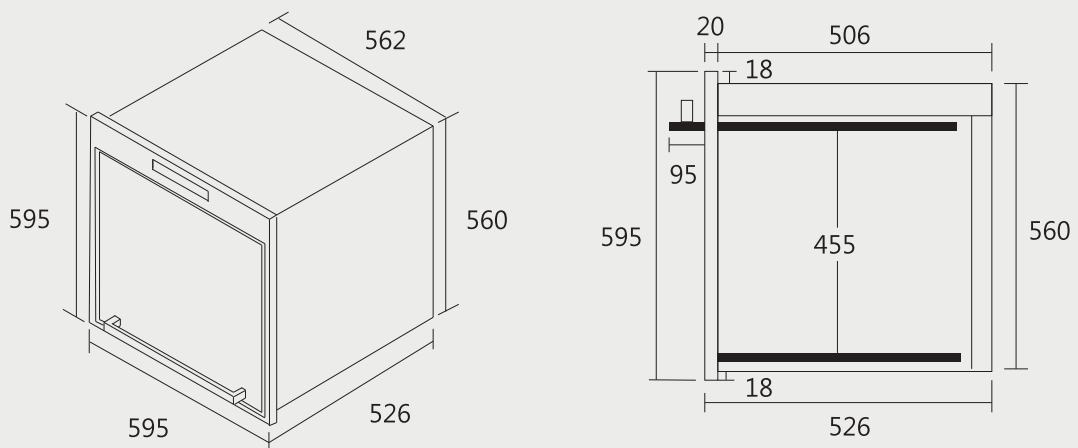

best 機型 G-931502 / G-941502