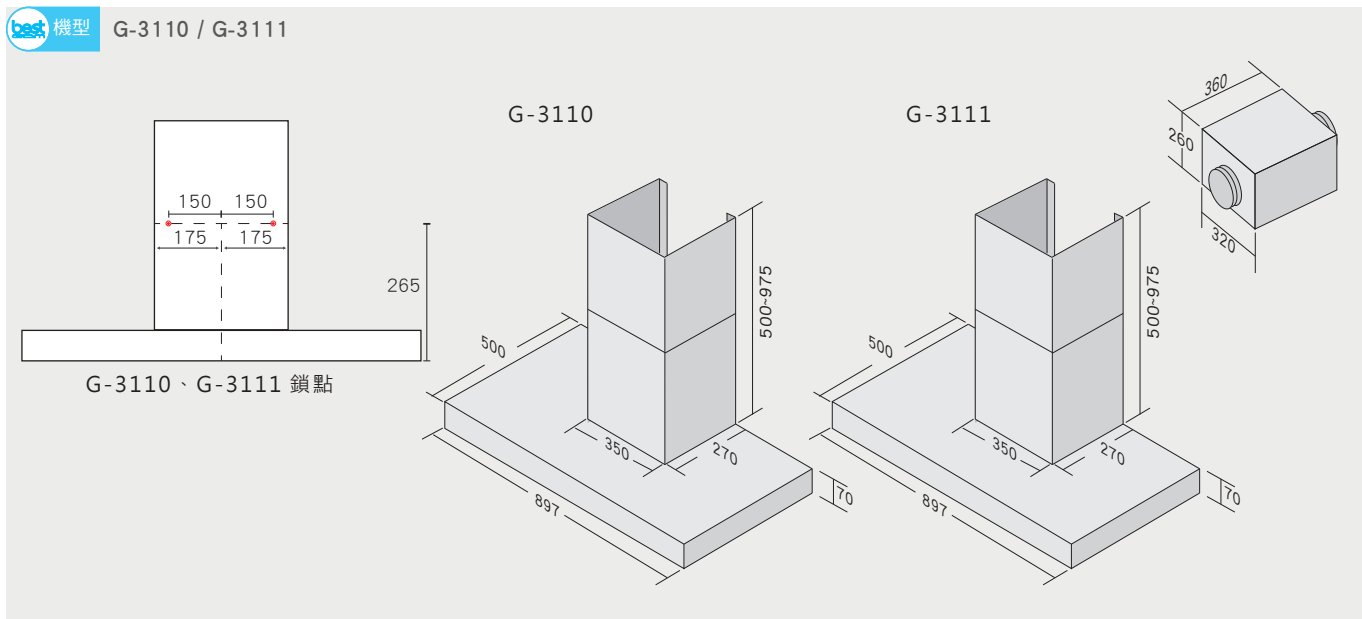

best 機型 G-3110 / G-3111