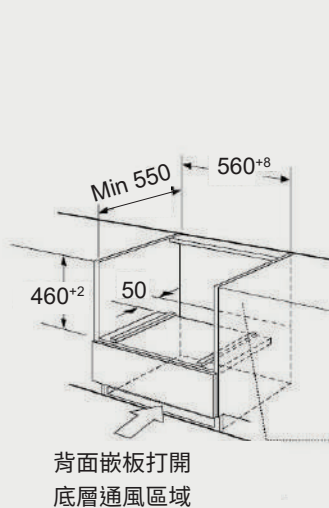

微蒸烤萬用爐 安裝資訊

G-4310

* 請依實際丈量尺寸為主

背面通風口
至少250 cm²