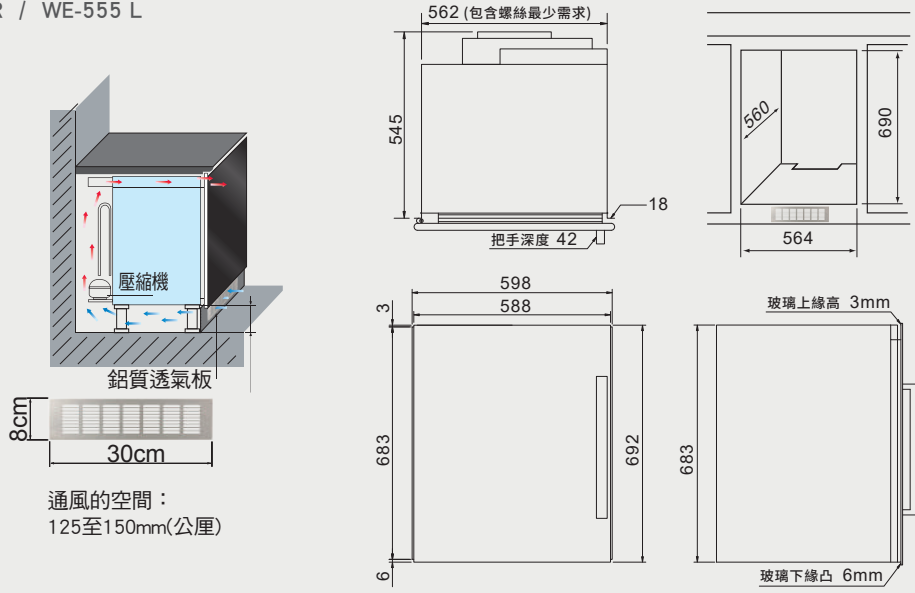

雙溫冷藏酒櫃 安裝資訊