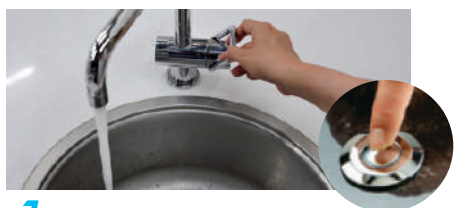

簡單 3 步驟 輕鬆搞定廚餘 即刻享受潔淨廚房

1 打開水龍頭，按下
氣動 / 手動開關。