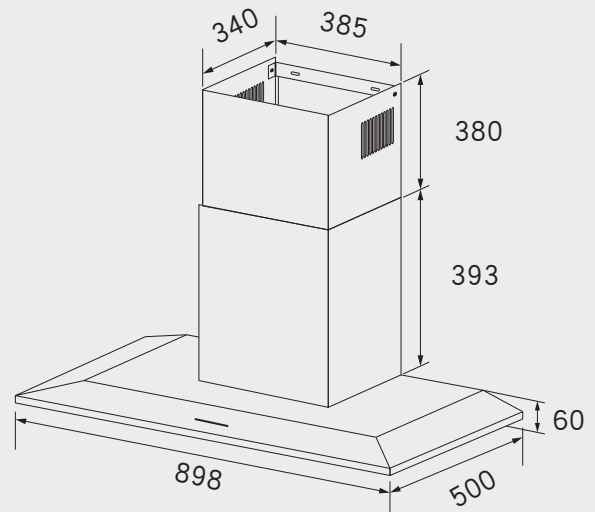

- 左右兩側安裝螺絲定孔
- 孔洞距離約為 90mm

機型 G-3173

機型 G-3120

高效能瓦斯爐 安裝資訊

best 機型 GH862-GS

best 機型 GH9055

best 機型 GH9050-B / GH9050

best 機型 GH7055-R/GH7055-L