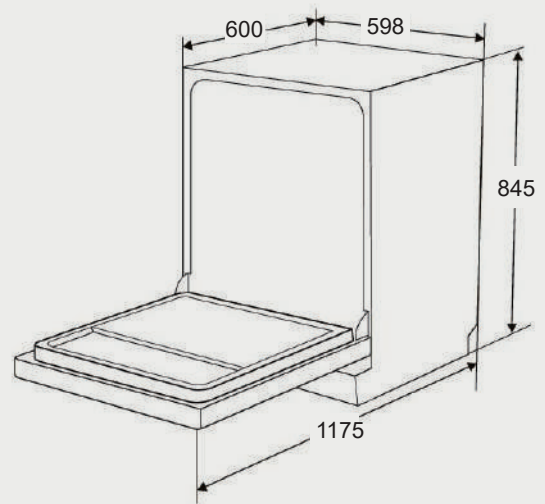

best 機型 G2116

best 機型 G2530A

時光自動真空抽屜 安裝資訊

best 機型 G9510

嵌入世抽屜

best 機型 G-9110

電器收納櫃 安裝資訊

best 機型 G-931002 / G-941003