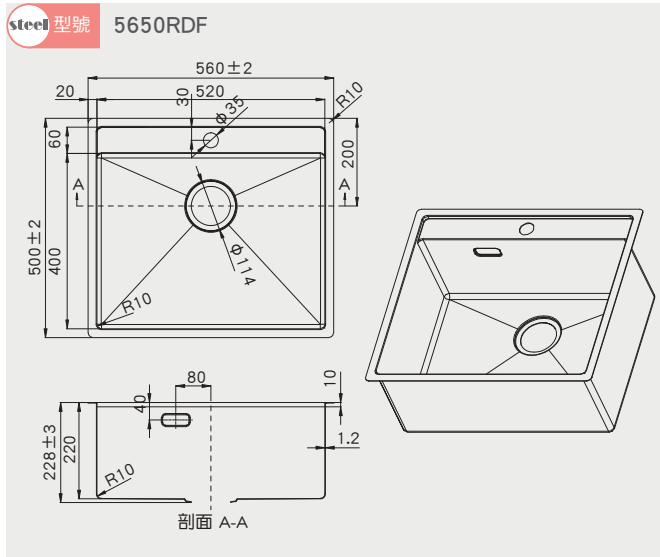

HAMAT 廚衛龍頭 安裝資訊

水槽 安裝資訊

水槽 安裝資訊

美國 ISE 食物殘渣處理機 安裝資訊

亞爾浦櫥下軟水設備 安裝資訊

型號

WS-6

型號