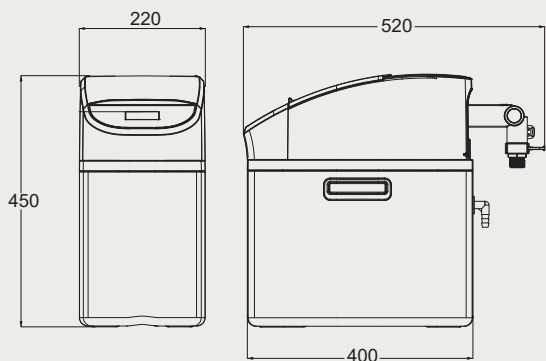

亞爾浦櫥下軟水設備 安裝資訊

型號

WS-6