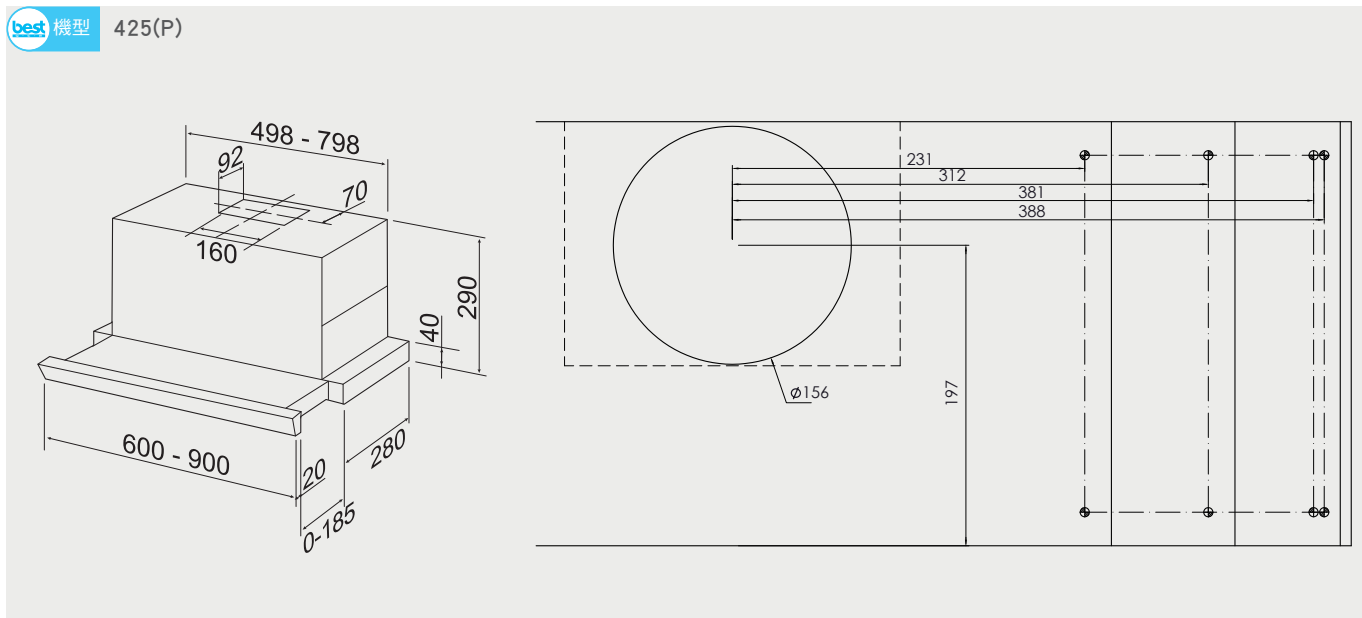

best 機型 425(P)