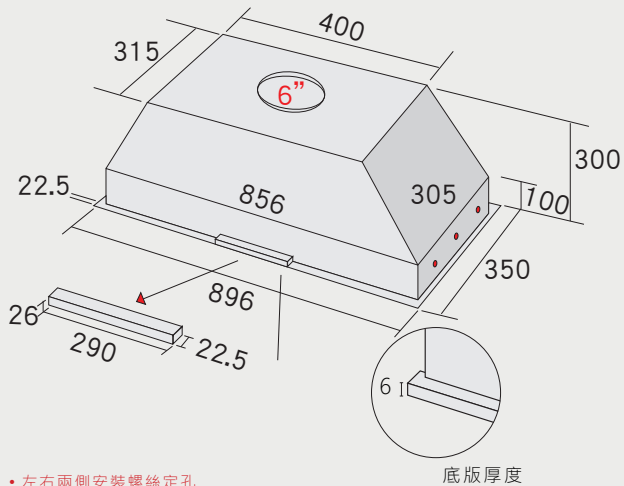

排油煙機 安裝資訊

機型 G-3410