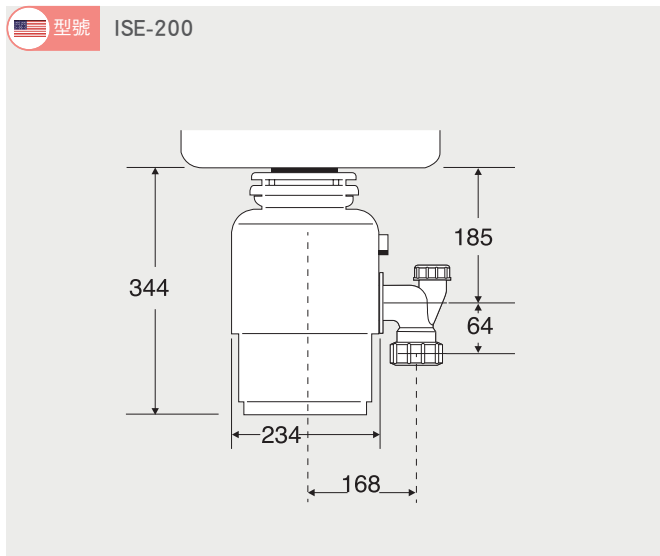

HAMAT 廚衛龍頭 安裝資訊

水槽 安裝資訊

水槽 安裝資訊

美國 ISE 食物殘渣處理機 安裝資訊

亞爾浦櫥下軟水設備 安裝資訊

型號

WS-6

型號