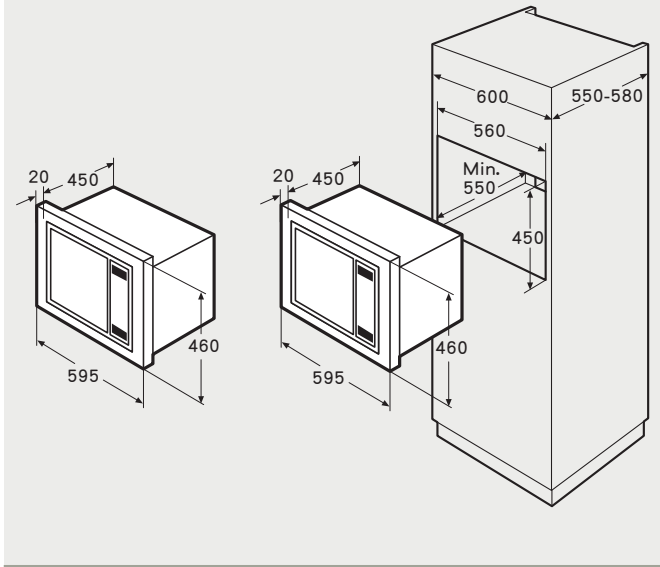

### 微蒸烤萬用爐 安裝資訊

G-4310

\* 請依實際丈量尺寸為主

背面通風口  
至少250 cm<sup>2</sup>

微波烤箱 安裝資訊

best 機型 G-4226

溫杯溫盤機 安裝資訊

best 機型 DD-120