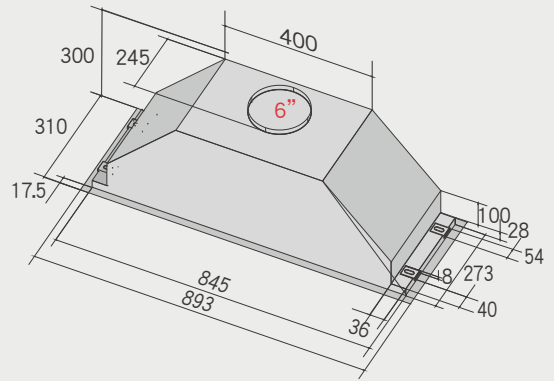

排油煙機 安裝資訊

- 左右兩側安裝螺絲定孔
- 孔洞距離約為 90mm

機型 G-3410A

- 左右兩側安裝螺絲定孔
- 孔洞距離約為 90mm

機型 G-3120