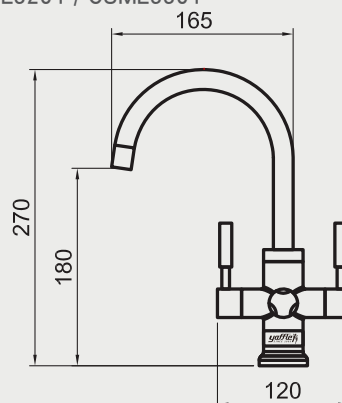

型號

CUML3201 / CUML3301