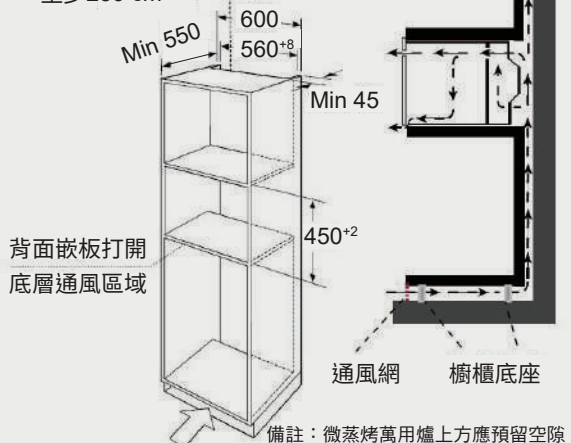

微蒸烤萬用爐 安裝資訊

G-4310

* 請依實際丈量尺寸為主

背面通風口
至少250 cm²