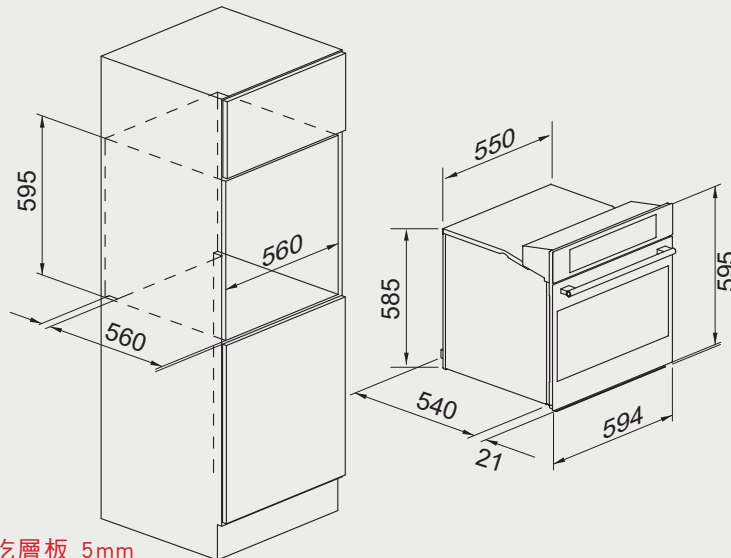

best 機型 E2839

best 機型 G-1130

多功能 3D 旋風烤箱 安裝資訊

best 機型 OV-960

best 機型 OV-363\*\*\* / OV-367 / OV-367BK / OV-369 / OV-900

請預留：烤箱下方集水條下吃層板 5mm

多功能 3D 旋風烤箱 安裝資訊

best 機型 OV-750