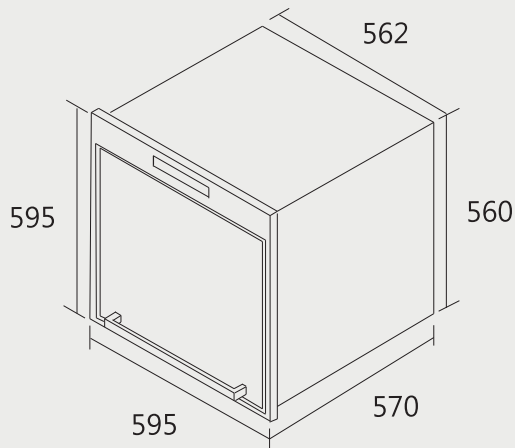

機型 G-931702 / G-941702