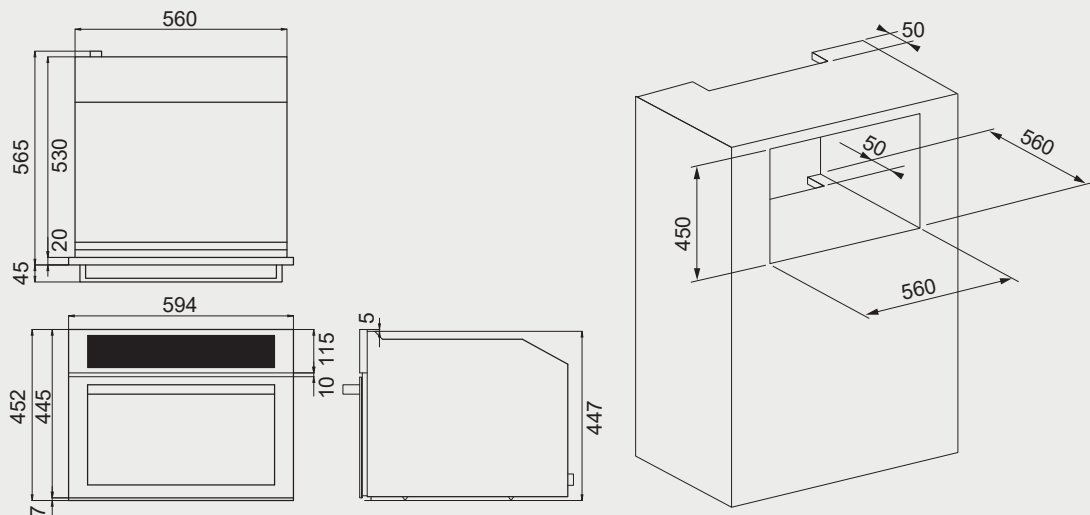

請預留：烤箱下方集水條下吃層板 5mm

多功能 3D 旋風烤箱 安裝資訊

best 機型 OV-5303

智慧型蒸烤爐 安裝資訊

best 機型 SO-970

SO-865 / SO-860 / SO-850A

搭配 DD-120 溫杯溫盤機，櫃高預留 585X560X560mm，DD-120 下吃 6mm

G-5210A