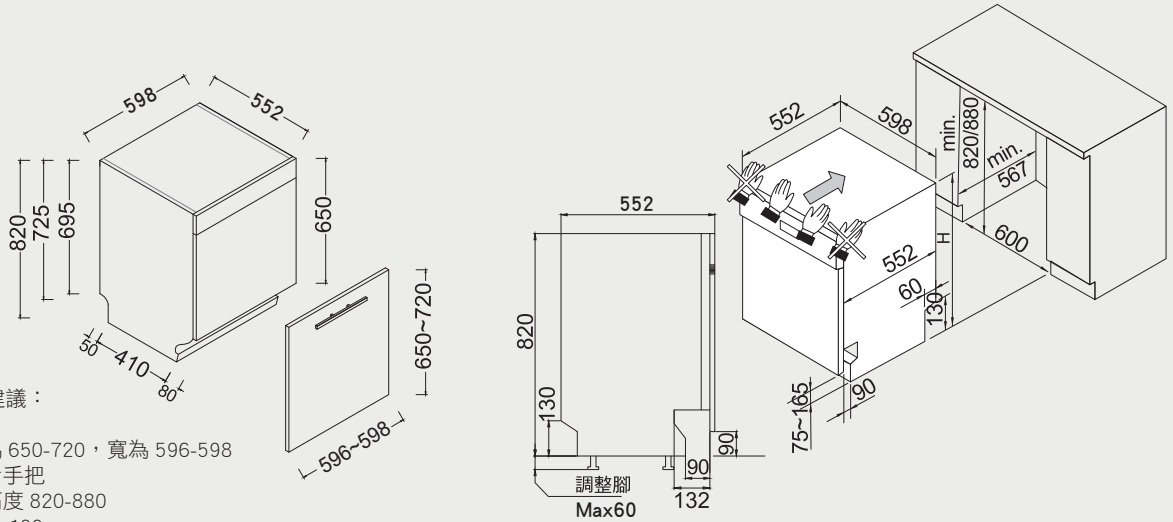

除氯抑垢洗碗機 安裝資訊

best 機型 DW-321C

門板 & 踢腳建議：

1. 單位為 mm
2. 門板高度為 650-720，寬為 596-598
3. 需自備門片手把
4. 機器調整高度 820-880
5. 踢腳高度為 100
6. DW-352 為滑門機款，門板高 650-770

best 機型 DW-22101