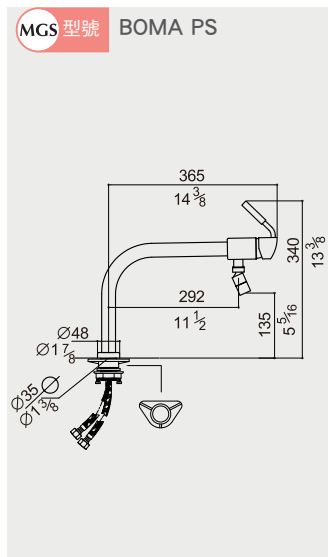

MGS 不鏽鋼龍頭 安裝資訊