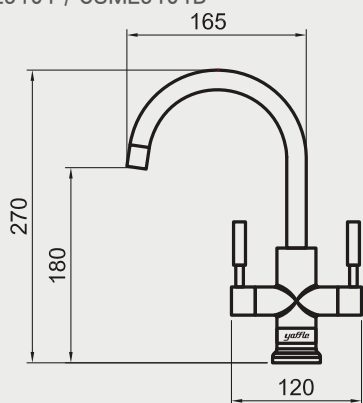

型號

CUML3101 / CUML3101B