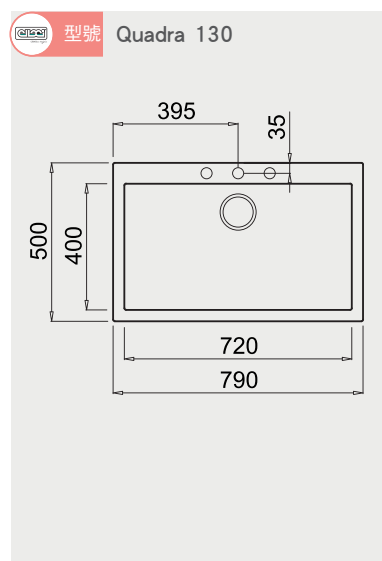

MGS 不鏽鋼龍頭 安裝資訊

HAMAT 廚衛龍頭 安裝資訊

HAMAT 廚衛龍頭 安裝資訊

水槽 安裝資訊