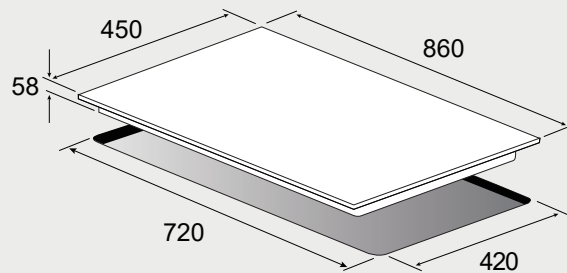

- 左右兩側安裝螺絲定孔
- 孔洞距離約為 90mm

機型 G-3173

機型 G-3120

高效能瓦斯爐 安裝資訊

best 機型 GH862-GS

best 機型 GH9055

best 機型 GH9050-B / GH9050

best 機型 GH7055-R/GH7055-L