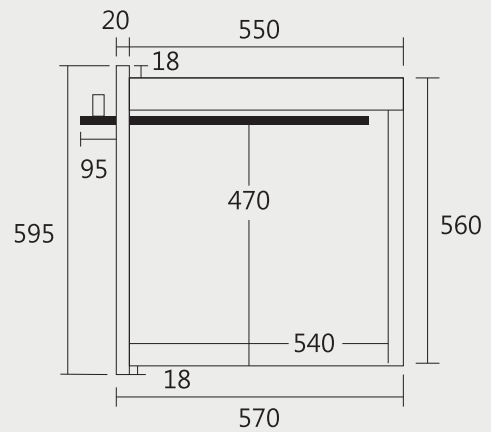

機型 G-931702 / G-941702