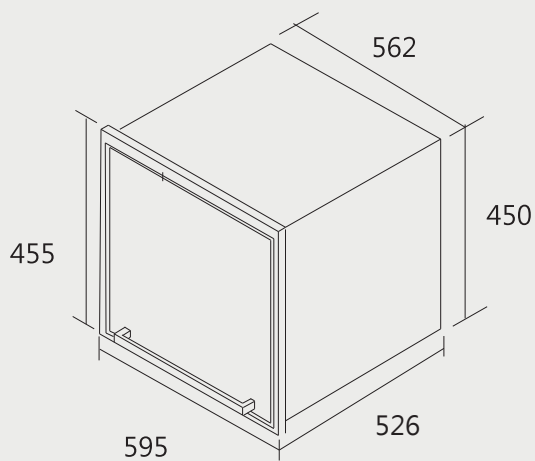

機型 G-932602/G-942602