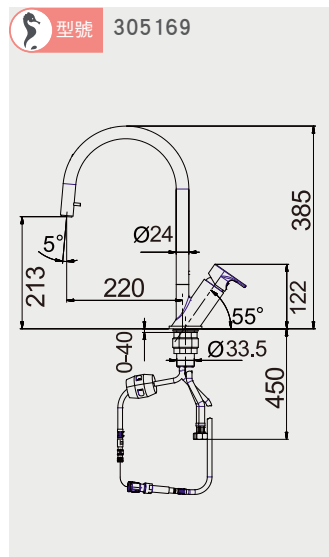

HAMAT 廚衛龍頭 安裝資訊