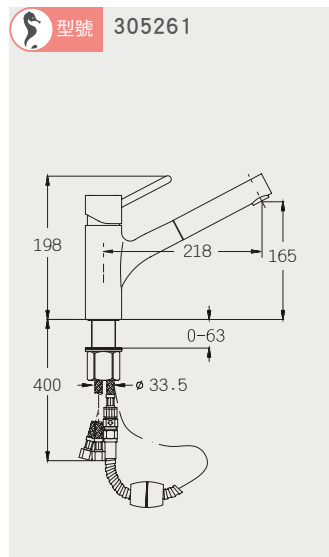

HAMAT 廚衛龍頭 安裝資訊