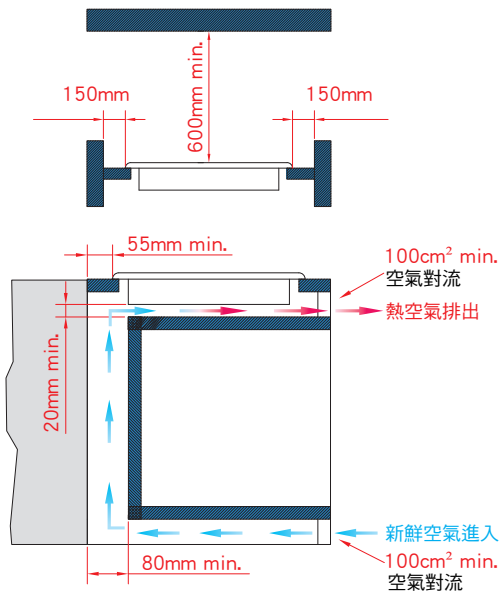

感應爐 安裝資訊

best 機型 IH730

感應爐安裝散熱圖

best 機型 IH2860

電陶爐 安裝資訊

best 機型 E2861

best 機型 E2820

best 機型 E2835 / 2826