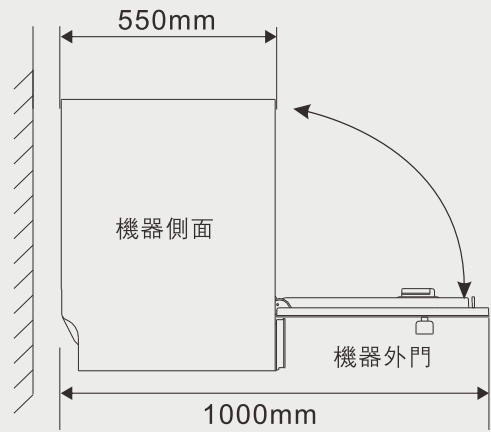

best 機型 G2530A