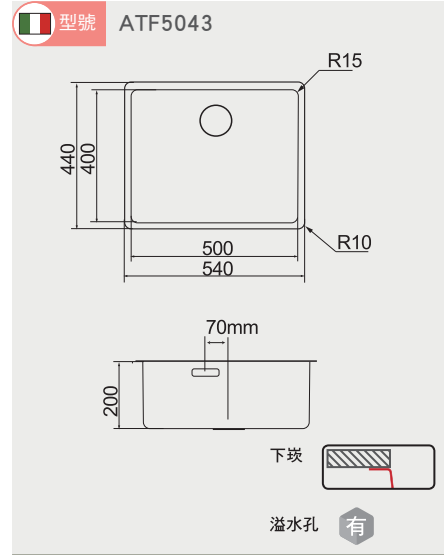

HAMAT 廚衛龍頭 安裝資訊

水槽 安裝資訊

水槽 安裝資訊

美國 ISE 食物殘渣處理機 安裝資訊

亞爾浦櫥下軟水設備 安裝資訊

型號

WS-6

型號