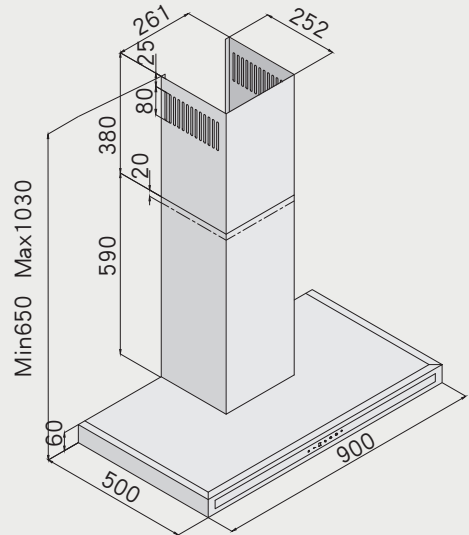

- 左右兩側安裝螺絲定孔
- 孔洞距離約為 90mm

機型 G-3173

機型 G-3120

高效能瓦斯爐 安裝資訊

best 機型 GH862-GS

best 機型 GH9055

best 機型 GH9050-B / GH9050

best 機型 GH7055-R/GH7055-L