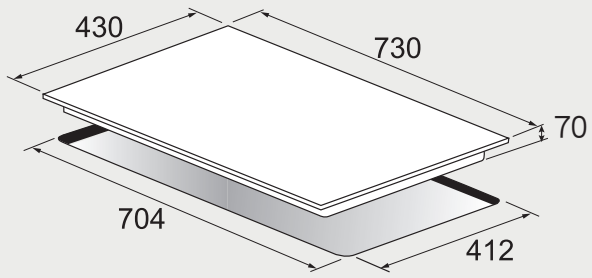

best 機型 GH7050-R/GH7050-L

best 機型 GH7450-ST / GH7450-GS

高效能瓦斯爐 安裝資訊

best 機型 GH7300

best 機型 GH2929 / GH2979

best 機型 GH2907 / GH2909 / GH2957 / GH2959

best 機型 LGH2951-2

感應爐 安裝資訊