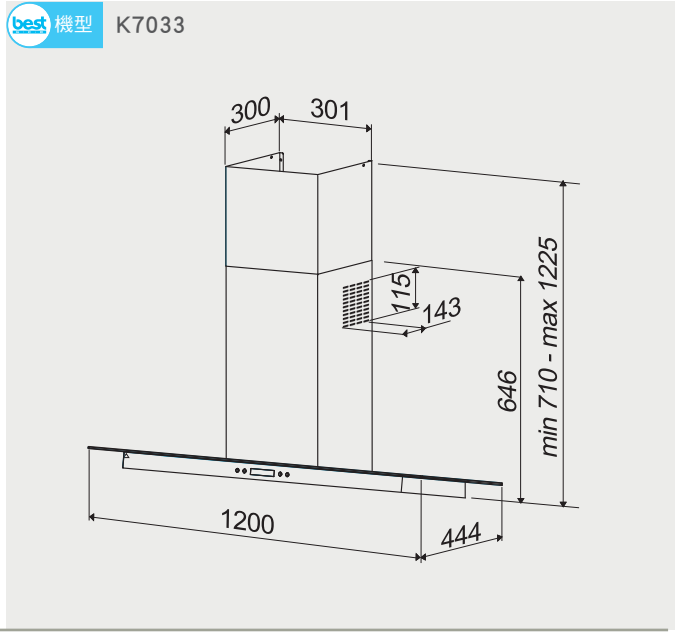

排油煙機 安裝資訊

best 機型 IS506

best 機型 IS7088

best 機型 K709890/K7098120

排油煙機 安裝資訊

best 機型 K7033

best 機型 K7088 方形鍵 ASC / K7088 ASC

best 機型 Beta(P) / Beta-V(P)