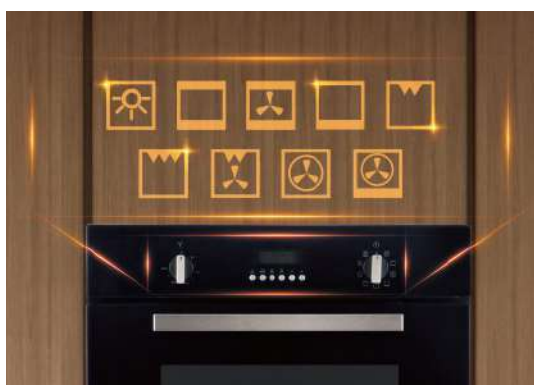

### 3D 立體旋風

內部 3D 立體旋風，讓高溫熱氣均勻地滲透入食材，不僅讓食物均勻上色，亦有效縮短烘焙時間。最高溫度達 250°C，烤披薩或是麵包，讓餅皮或麵包外層變得酥脆可口，快速產生誘人的金黃色澤。