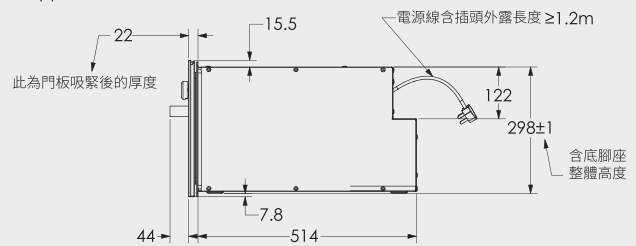

best 機型 G2116

best 機型 G2530A

時光自動真空抽屜 安裝資訊

best 機型 G9510

嵌入世抽屜

best 機型 G-9110

電器收納櫃 安裝資訊

best 機型 G-931002 / G-941003