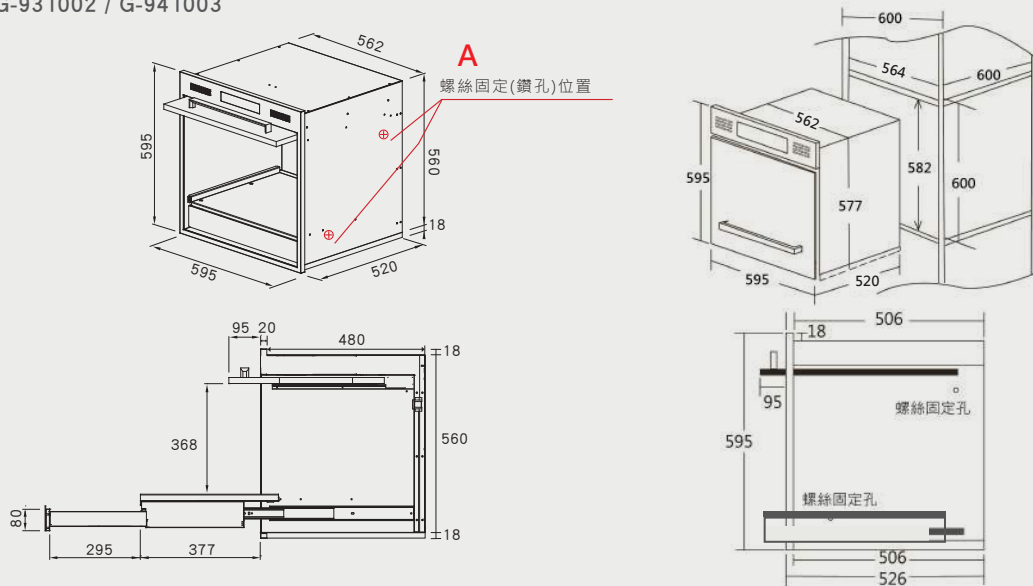

best 機型 G2116

best 機型 G2530A

時光自動真空抽屜 安裝資訊

best 機型 G9510

嵌入世抽屜

best 機型 G-9110

電器收納櫃 安裝資訊

best 機型 G-931002 / G-941003