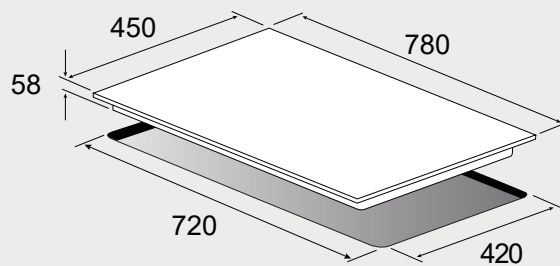

- 左右兩側安裝螺絲定孔
- 孔洞距離約為 90mm

機型 G-3173

機型 G-3120

高效能瓦斯爐 安裝資訊

best 機型 GH862-GS

best 機型 GH9055

best 機型 GH9050-B / GH9050

best 機型 GH7055-R/GH7055-L