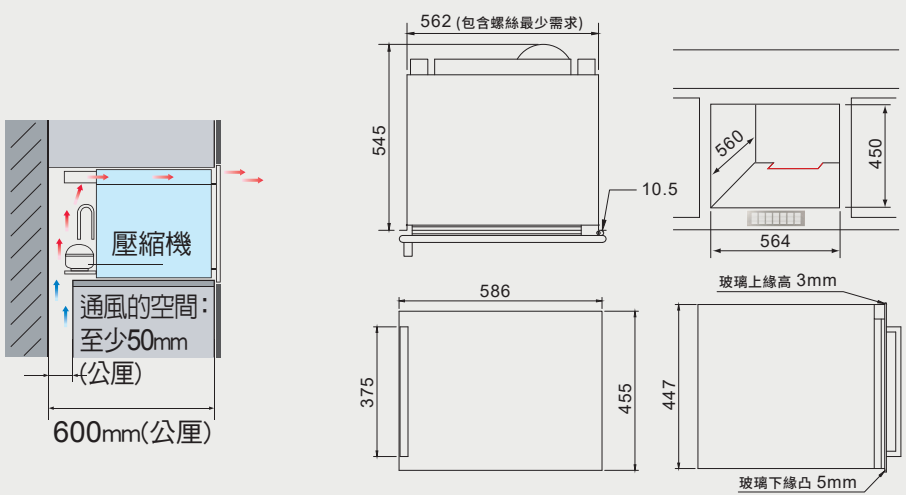

雙溫冷藏酒櫃 安裝資訊