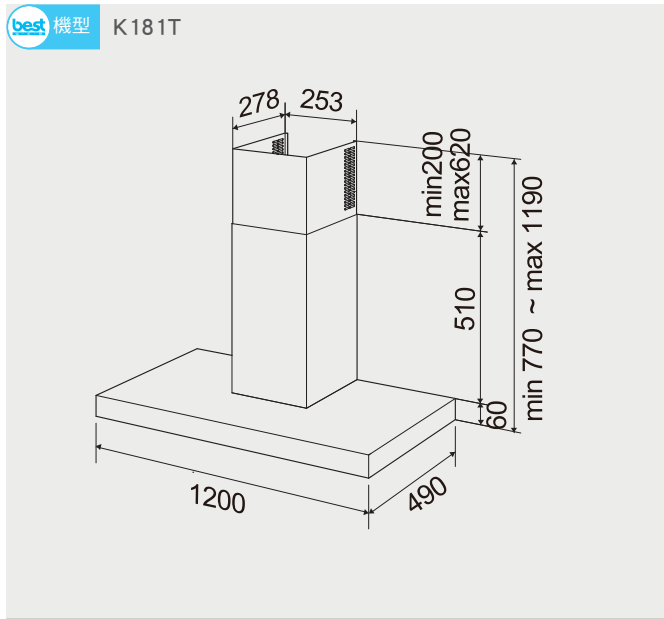

best 機型 K181(P) / K181

排油煙機 安裝資訊

best 機型 K181T