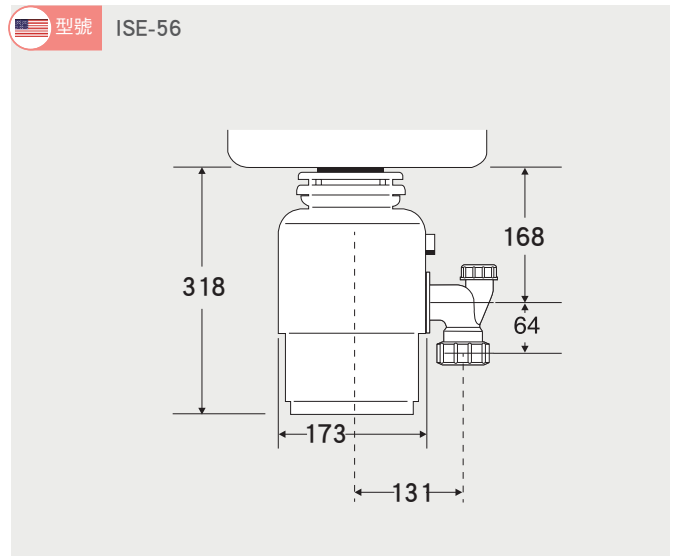

HAMAT 廚衛龍頭 安裝資訊

水槽 安裝資訊

水槽 安裝資訊

美國 ISE 食物殘渣處理機 安裝資訊

亞爾浦櫥下軟水設備 安裝資訊

型號

WS-6

型號