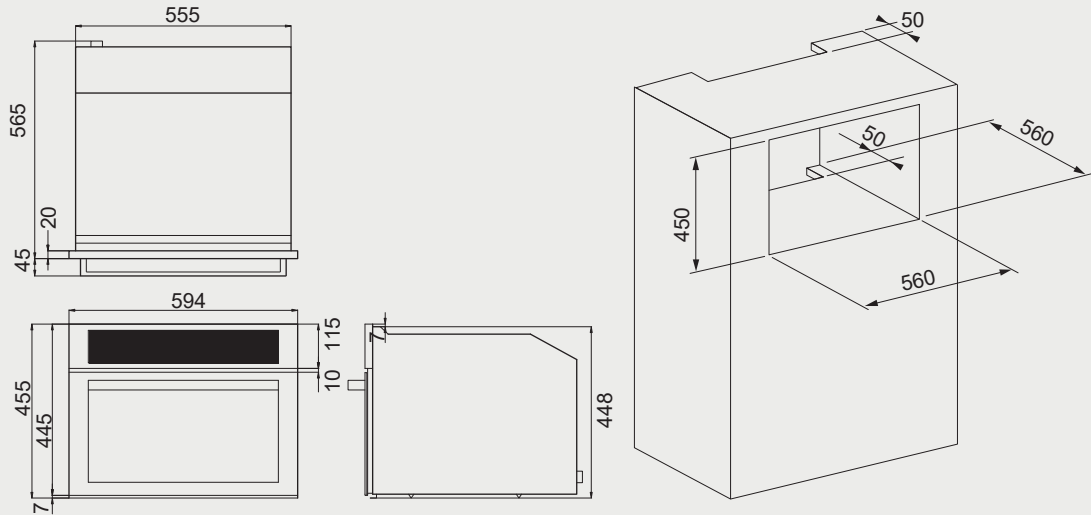

best 機型 E2839

best 機型 G-1130

多功能 3D 旋風烤箱 安裝資訊

best 機型 OV-960

best 機型 OV-363\*\*\* / OV-367 / OV-367BK / OV-369 / OV-900

請預留：烤箱下方集水條下吃層板 5mm

多功能 3D 旋風烤箱 安裝資訊

best 機型 OV-750