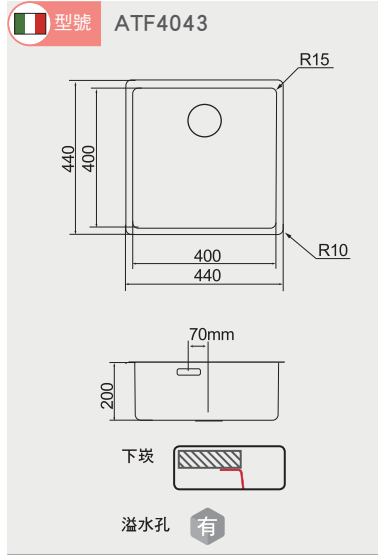

HAMAT 廚衛龍頭 安裝資訊

水槽 安裝資訊

水槽 安裝資訊

美國 ISE 食物殘渣處理機 安裝資訊

亞爾浦櫥下軟水設備 安裝資訊

型號

WS-6

型號