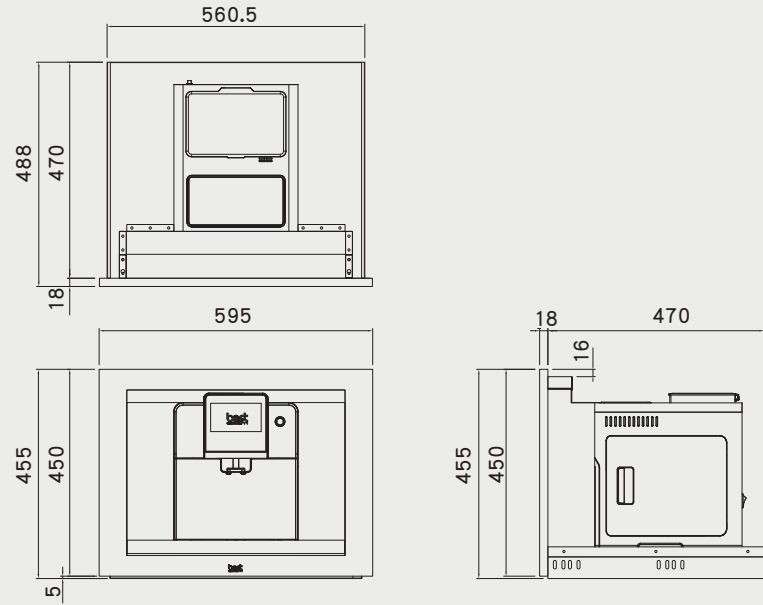

全自動義式咖啡機 安裝資訊

best 機型 G6120B / G6120S