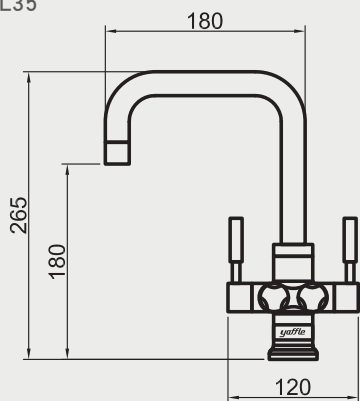

亞爾浦櫥下軟水設備 安裝資訊

型號

WS-6

型號

T8201 / T8201B / T8301 / T8501 / T8501B / T8601 / T8801

型號

CUL1801

型號

CUDL223

型號

CUML3101 / CUML3101B

型號

CUML3201 / CUML3301

型號

CUML35

型號

控制盒