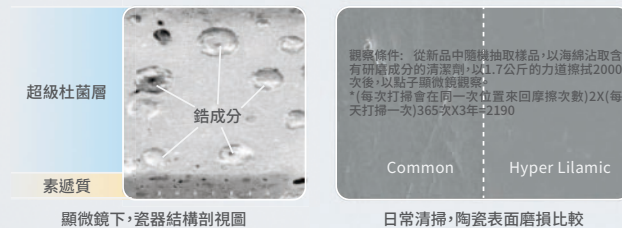

Hyper Kilamic

超奈米釉藥 ハイパーセラミック HYPER KILAMIC 抗刮杜菌技術

使用獨特的釉藥技術，讓瓷器的最表層也含有矽酸鋁，使其表面不突出，製成了能強力對抗刮痕的超平滑表面。

陶瓷表面磨損，可長期保持美觀

釉藥的表面含有高硬度的鋁成分，因此不容易留下刮痕，可常保陶瓷表面美觀。