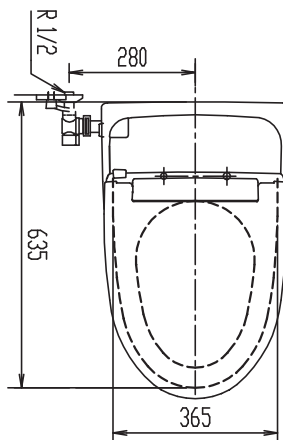

輕鬆升降

本品項提供手動升降款便座，提放輕鬆清潔無死角。