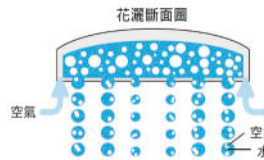

節能出水

富含空氣的大水珠，實現暢快沖洗卻省水的功能。

..... 高效節能花灑出水功能特點

高效節能出水

大面積的出水面板噴出富含空氣的大水滴，不僅提高淋浴的暢快感，更符合節能省水的概念！(約可節省 35% 的用水量)

舒暢兼具省水的功夫

我們在出水面板的孔徑與位置上下功夫，使水滴充分含住空氣，即能實現大水滴的舒暢及省水的功能。

..... 多功能花灑出水功能特點

霧狀出水

大範圍的霧狀出水能將身體完全包覆，迅速溫暖全身。

按摩式出水

強力水柱斷續式的出水，讓你有如 SPA 般的舒適。

節能出水

斷續式且大水量的強力水柱，讓你洗得痛快又能省水。

淋浴花灑

Shower Faucet