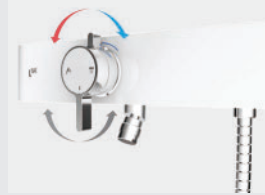

2 in 1 閥芯

TPS (預設溫度設計) 兩用閥芯。利用單一閥芯達到出水切換與分水器的功能，並可調整水溫。