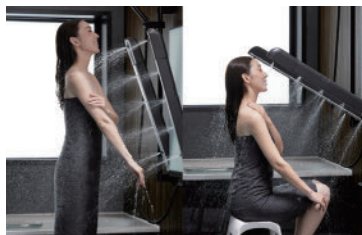

洗澡前

浴缸泡澡 5min

AQUANEO 洗澡 5min

暖身效果可比浴缸泡澡
由 10 個噴嘴組成的淋浴全面暖身，可達到與浴缸泡澡的相同效果。

Body Hug Shower

近期上市

一種新的淋浴風格，從擁抱式淋浴開始。
可以被熱水擁抱的新型淋浴。

擁抱式淋浴器影片

充沛的水瀑包裹著你的身體，
溫暖全身。

不論站立或坐著，
都可以讓你舒服地沖澡。

在你的浴室裡，
3 小時左右即可安裝完畢。

擁抱式淋浴器
〈白色〉

擁抱式淋浴器
〈黑色〉

----- 只有體驗過全新沐浴感受的人才會明白，6 大舒適好處 -----

1. 只需沖澡，即可得到放鬆。

使用擁抱式淋浴器，您的全身將在短時間內升溫，讓您的沐浴體驗更加充實。將本來往往往 " 只是洗個澡 "，轉換成是一個讓自己冷靜下來並照顧好自己的時間。