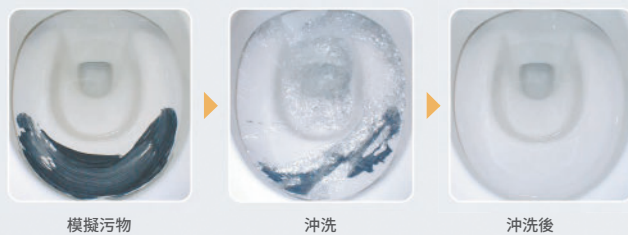

用水的力量來永保光潔

AQUA CERAMIC

髒汙、灰塵不易附著

水流的沖洗髒汙不易沾黏

利用創新瀑布水流沖洗方式，將頑固的污垢髒物輕易沖洗乾淨。由於污垢的不易沾黏與強力水流的沖洗，使馬桶達到永保清潔的效果，與新品一般的潔白閃耀。一個改變馬桶塗層歷史的劃時代發明“AQUA CERAMIC”，永保新品時的亮白，並閃耀 100 年的時間。

Hyper Kilamic

超奈米釉藥 ハイパーセラミック HYPER KILAMIC 抗刮杜菌技術

使用獨特的釉藥技術，讓瓷器的最表層也含有矽酸鋁，使其表面不突出，製成了能強力對抗刮痕的超平滑表面。

陶瓷表面磨損，可長期保持美觀

釉藥的表面含有高硬度的鋁成分，因此不容易留下刮痕，可常保陶瓷表面美觀。

耐汙力強，抗菌力強，潔淨如新

瓷器表面的平滑程度超越奈米等級，加上高硬度，污垢難以附著殘留於瓷器表面。銀離子可以抑制細菌孳生，減輕異味。

電腦馬桶系列 - 日本卓越技術

陶瓷潔淨技術

超親水表面使馬桶不易沾黏，加上強力水流有助於將污垢和殘留物從瓷器表面推開並輕鬆洗掉，可保馬桶潔淨光亮。

防濺泡沫

用泡沫防止尿液飛濺，水封面佈滿泡沫，可防止男生站著小便時尿液飛濺，也可降低落水聲。

除菌離子

正負離子附著在黴菌及浮游細菌的表面，氧化成氫氧根離子，形成水返回空氣中，可全面抑制馬桶內、座蓋等的細菌，並去除異味。

三重漩渦沖水

三個出水口產生強大的漩渦推力，強力洗去所有污垢和瓷器表面的殘留。

無邊框鉢緣

無邊框的光滑鉢緣，不藏髒污。