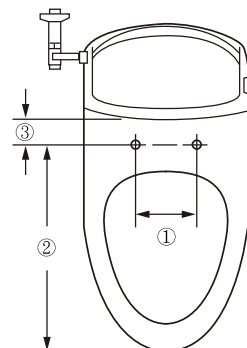

測量馬桶尺寸

長版馬桶
適用機型：RT31, RL31, RL11
①：140~200mm
②：455~500mm
③：50mm 以上

短版馬桶
適用機型：RL10
①：140~200mm
②：410~450mm
③：50mm 以上