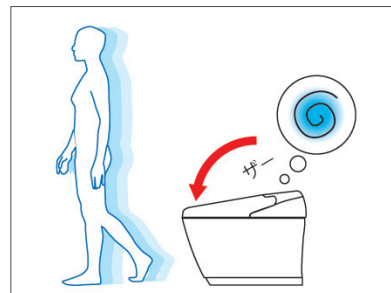

防濺泡沫

用泡沫防止尿液飛濺，水封面佈滿泡沫，可防止男生站著小便時尿液飛濺，也可降低落水聲。

除菌離子

正負離子附著在黴菌及浮游細菌的表面，氧化成氫氧根離子，形成水返回空氣中，可全面抑制馬桶內、座蓋等的細菌，並去除異味。

三重漩渦沖水

三個出水口產生強大的漩渦推力，強力洗去所有污垢和瓷器表面的殘留。

無邊框鉢緣

無邊框的光滑鉢緣，不藏髒污。

氣盾隔臭技術

異味不放過，更清新。便器鉢內氣流循環時強力除臭，強力氣流會將異味吸入，使空間保持清爽。

電動升降清潔

遙控器按鈕升降，擔心殘留污垢的縫隙竟能輕鬆擦到底，防夾功能更避免意外發生。

寬廣舒適便座

便座面積增加約10%，減輕了大腿的壓迫感，舒適感大增

便蓋蓋下後自動沖水

從便座上站起或以遙控器操作沖水時，便蓋自動蓋下後才進行沖水模式，更安全的維護周遭衛生。

全自動便座

接近及離開馬桶時，便蓋會自動開啟或關閉。

一體成型便座

沒有了容易藏污納垢的接縫膠條，即使附著到污物也容易清潔，不用再煩惱膠條發霉變黃。

全自動沖水

從便座上起身馬桶即自動感應沖水。

大水量全方面沖洗

流線型內側搭配強力環狀水流，沖洗面積更徹底。