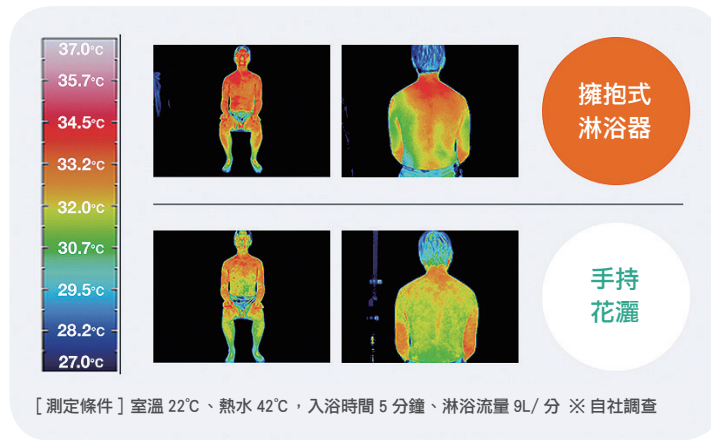

充沛的水瀑包裹著你的身體，
溫暖全身。

不論站立或坐著，
都可以讓你舒服地沖澡。

在你的浴室裡，
3 小時左右即可安裝完畢。

擁抱式淋浴器
〈白色〉

擁抱式淋浴器
〈黑色〉

----- 只有體驗過全新沐浴感受的人才會明白，6 大舒適好處 -----

1. 只需沖澡，即可得到放鬆。

使用擁抱式淋浴器，您的全身將在短時間內升溫，讓您的沐浴體驗更加充實。將本來往往往 " 只是洗個澡 "，轉換成是一個讓自己冷靜下來並照顧好自己的時間。

2. 每天 " 暖身 " 很重要。

如果您只使用手持花灑，提升體溫則需要時間。擁抱式淋浴器有 10 個噴嘴，環繞在您全身周圍，讓您快速暖和起來。再忙也要讓身體暖和，讓每天都能過著 " 暖身 " 的生活。

3. 不需泡澡，也能恢復疲勞。

擁抱式沐浴器，只需淋浴即可溫暖全身，無需花時間裝滿熱水或清洗浴缸。輕鬆地即可達到溫暖身體的目的，所以容易持續的做到身體護理。

4. 保持脖子和肩膀溫暖。

有時您會想要讓脖子和肩膀保持溫暖，這時，只要旋轉擁抱式淋浴器的上部噴嘴，即可精確定位到您想要溫暖的部位，確實的保暖它。