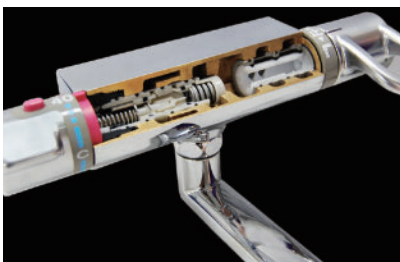

恆溫龍頭功能特點

高靈敏度控溫功能

透過 SMA 型態記憶合金彈簧與一般偏置彈簧間的相互平衡作用，自動調節冷熱水的混合比例，避免因溫度突然變化引起不適。