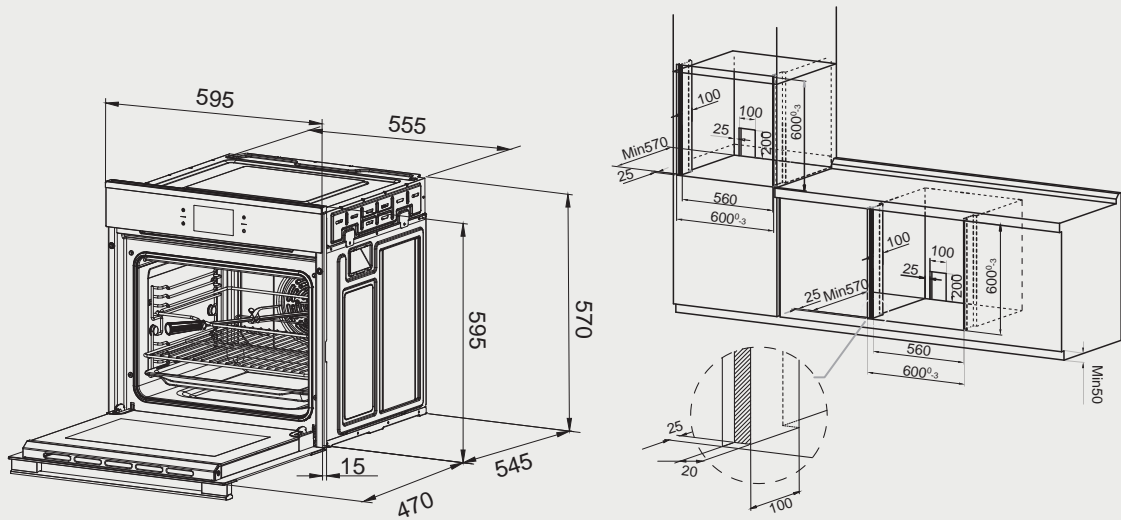

多功能 3D 旋風烤箱 安裝資訊

機型 OV-5303