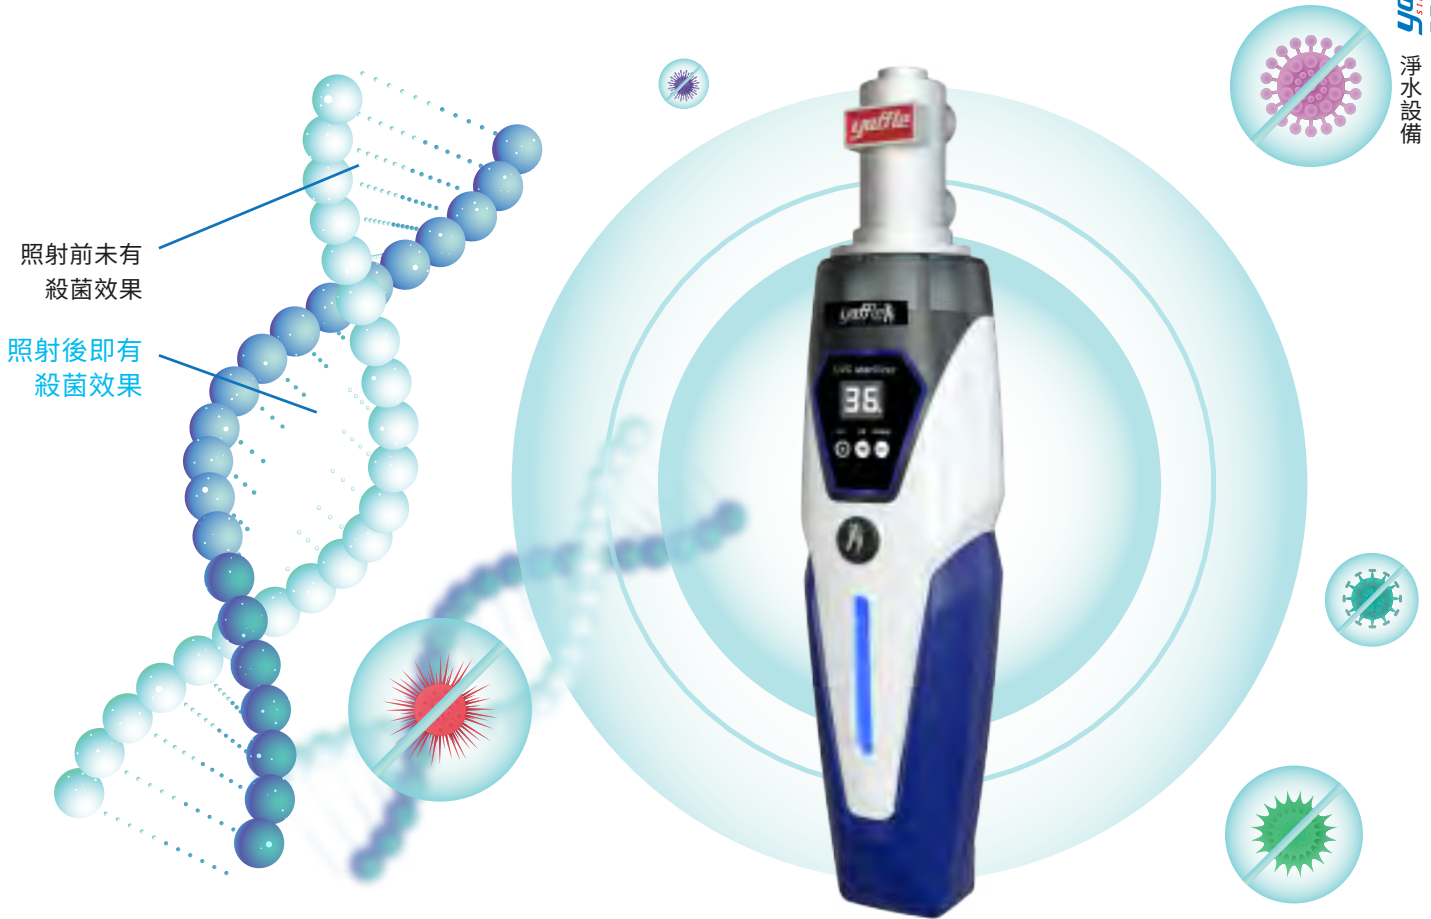

勝 UVC LED v.s. 傳統 UVC 汞光源

使用壽命長

使用壽命短

高效節能

高耗電

低電壓驅動、瞬間啟動，產品安全

高電壓驅動、暖機時間長，溫度高，安全性須注意

固態封裝，芯片不破裂；不會釋放有毒氣體