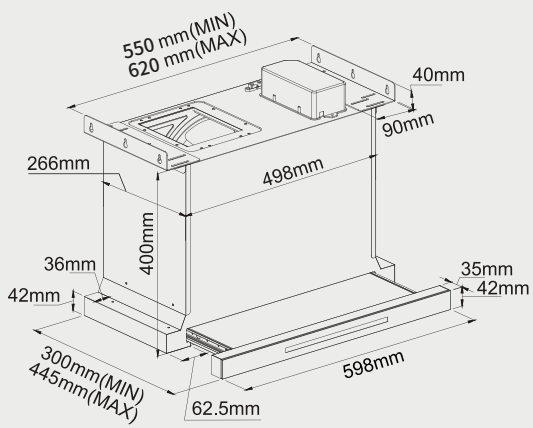

排油煙機 安裝資訊

機型 G-3120

機型 423

高效能瓦斯爐 安裝資訊

機型 GH9055

機型 GH9050