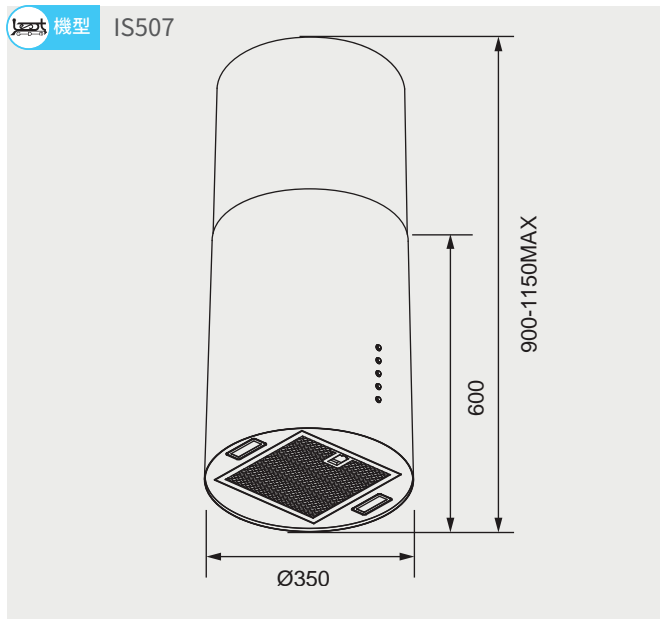

機型 G3180

機型 IS507