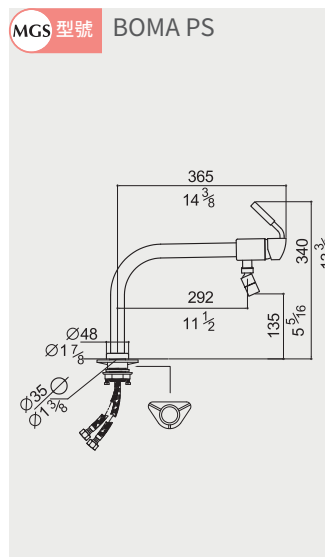

冷藏酒櫃 安裝資訊

best 機型 WE-555 R / WE-555 L

通風的空間：
125至150mm(公厘)

best 機型 WE-535 R / WE-535 L

嵌入式分酒器 安裝資訊

best 機型 WD800

HAMAT 廚衛龍頭 安裝資訊

MGS 不鏽鋼龍頭 安裝資訊