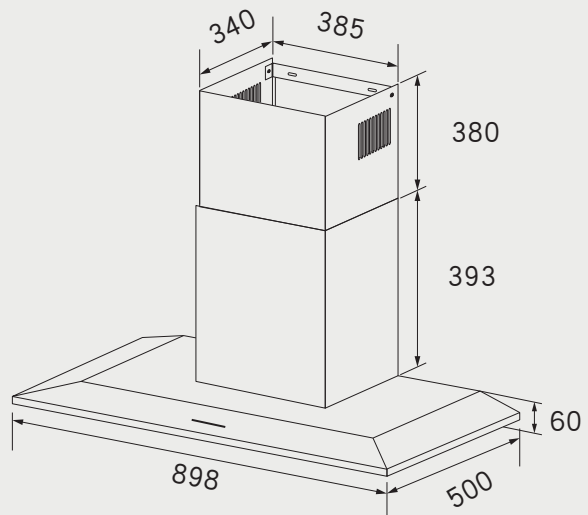

排油煙機 安裝資訊

機型 G-3120