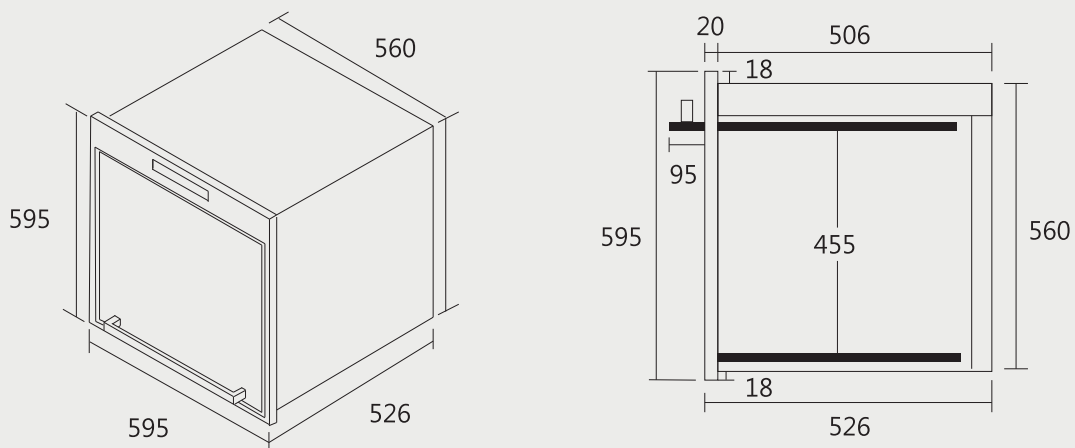

機型 G931503 / G941503

機型 G932503 / G942503

機型 G932603 / G942603

機型 G9365

嵌入式抽屜

機型 G9110

溫杯溫盤機 安裝資訊

機型 DD-120