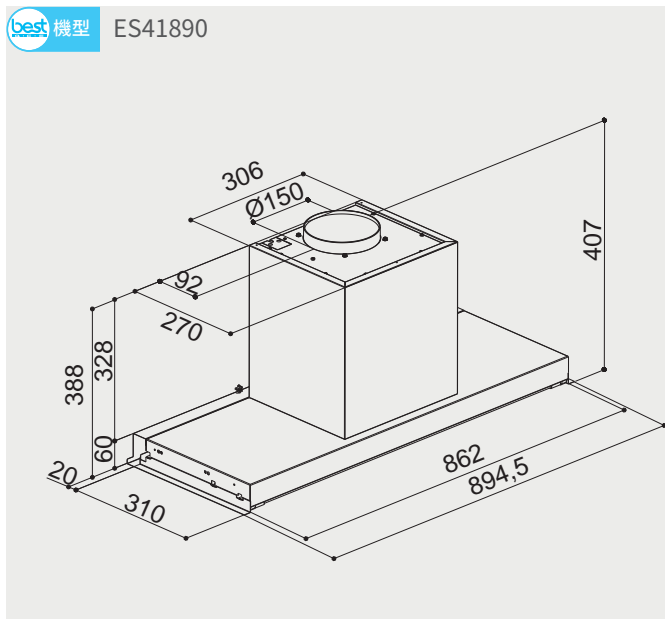

機型 IS507

機型 G3150

排油煙機 安裝資訊

機型 ES41890