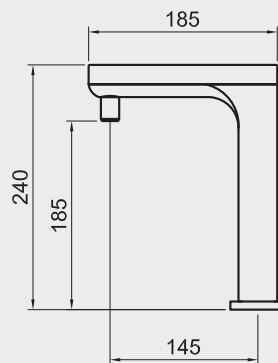

亞爾浦淨水設備龍頭 安裝資訊

型號 T8201B / T8301B / T8501B / T8601B / T8801B