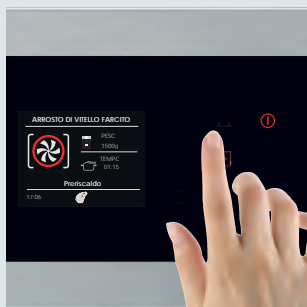

烤箱設定

上 / 下火	●
3D 立體旋風設計	●
數位溫控 5°C 微調	
時間顯示 / 鬧鐘設定	●
自動烹調預約設定	●
預熱加速按鍵	
強制循環散熱系統	●
獨立照明系統	●
烤雞旋轉架	
兒童安全鎖	
配件	烤盤、烤架
商檢登錄字號	31228

* 產品及配件以實際出貨為準，本公司保留更動之權利，不另行通知。

FULGOR MILANO

多功能3D
旋風烤箱

最優質的烤箱 來自對品質的要求

3D旋風功能，讓熱氣慢慢均勻地透入食材中，減少料理時的油煙。15種烹煮功能，任您隨心變換各式美味料理，讓您樂於在家中與朋友分享美食，讓完美的廚房、成就完美家庭氛圍。