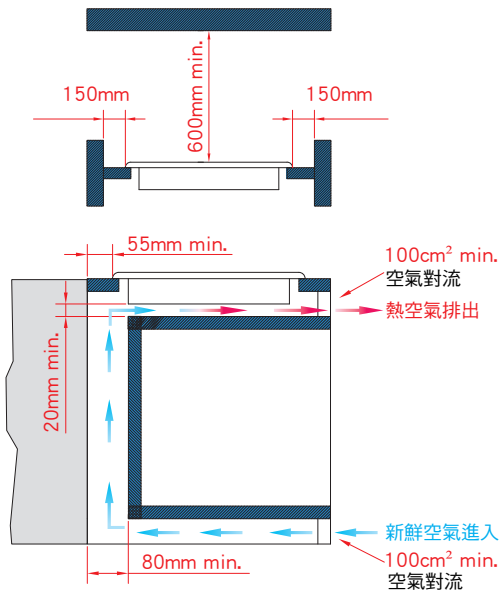

電陶爐 安裝資訊

best 機型 E2861

best 機型 E2820

best 機型 E2826 / E2835

best 機型 E2839

多功能 3D 旋風烤箱 安裝資訊

best 機型 OV-367 / OV-363*** / OV-369 / OV-900

請預留：烤箱下方集水條下吃層板 5mm