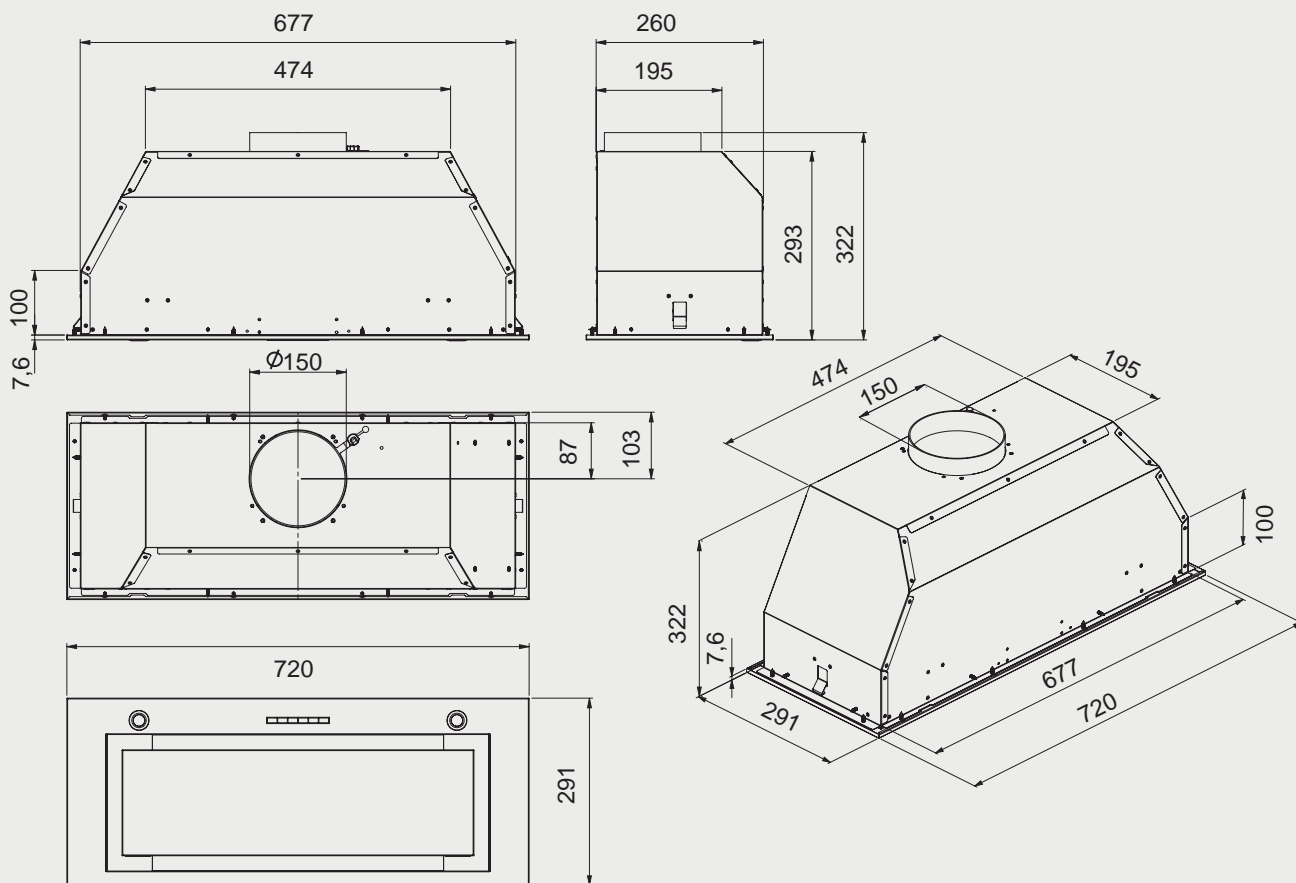

best 機型 CK2100