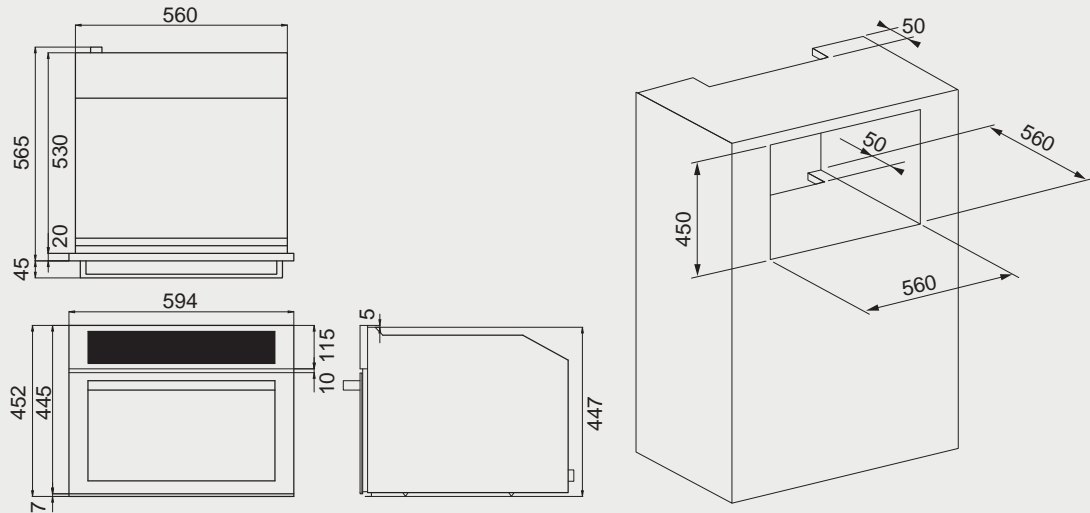

best 機型 OV-750

請預留：烤箱下方集水條下吃層板 5mm

多功能 3D 旋風烤箱 安裝資訊

 機型 OV-5303

 機型 G5110

 機型 FC06213

智慧型蒸烤爐 安裝資訊

best 機型 SO-970