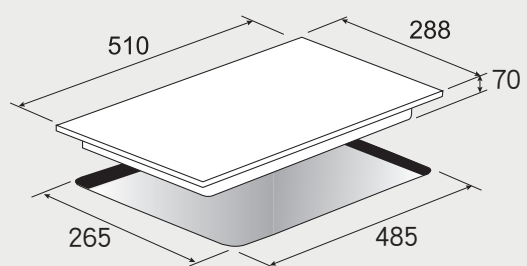

電陶爐 安裝資訊

best 機型 E2861

best 機型 E2820

best 機型 E2826 / E2835

best 機型 E2839

多功能 3D 旋風烤箱 安裝資訊

best 機型 OV-367 / OV-363*** / OV-369 / OV-900

請預留：烤箱下方集水條下吃層板 5mm