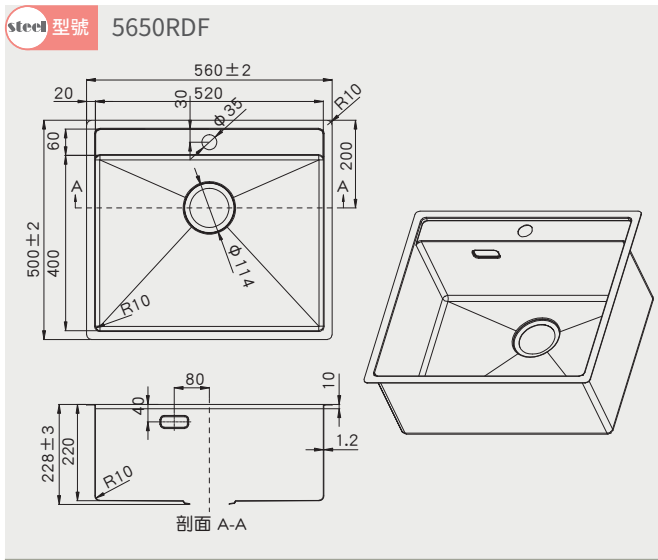

水槽 安裝資訊

美國 ISE 食物殘渣處理機 安裝資訊