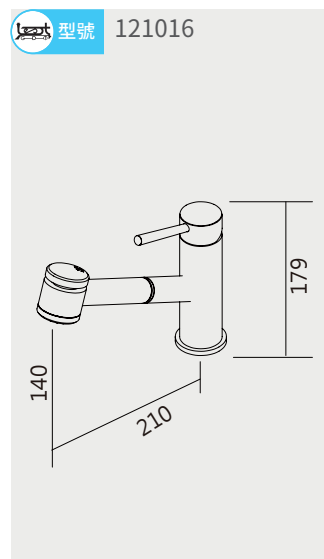

best GDM 廚衛龍頭 安裝資訊