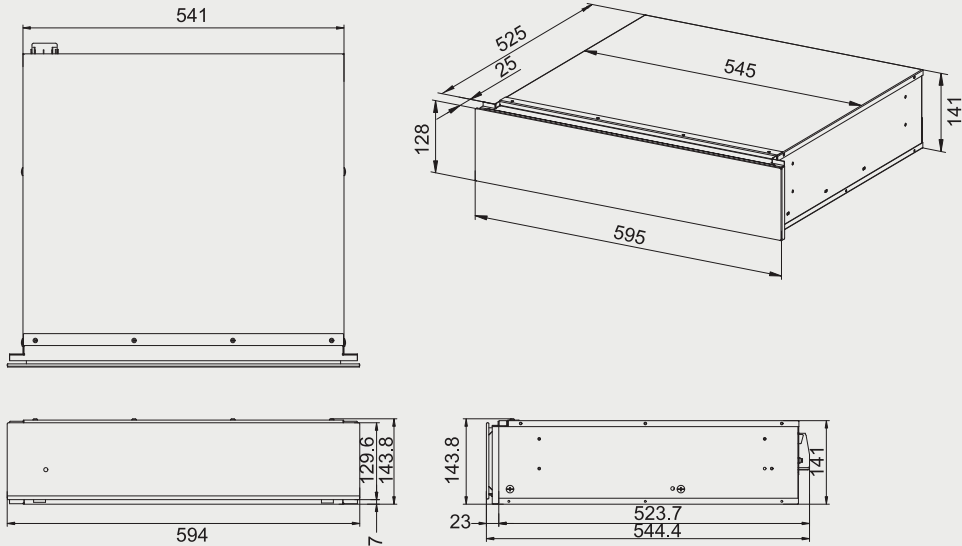

機型 G931503 / G941503

機型 G932503 / G942503

機型 G932603 / G942603

機型 G9365

嵌入式抽屜

機型 G9110

溫杯溫盤機 安裝資訊

機型 DD-120