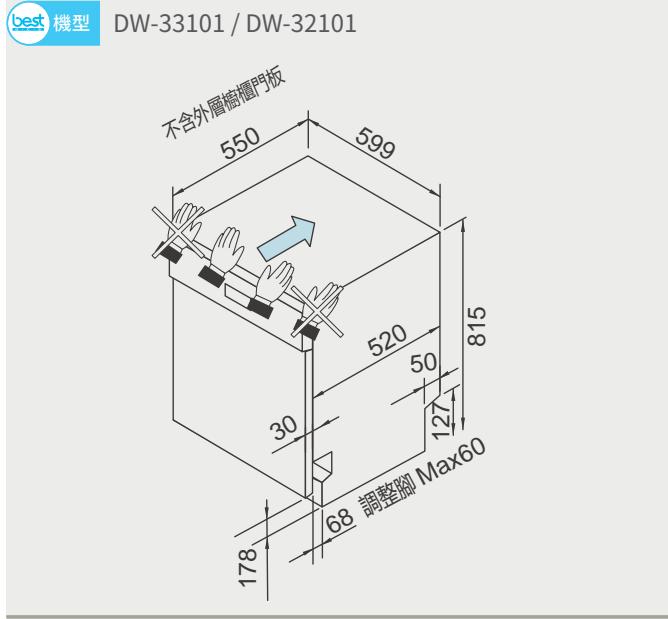

best 機型 DW-22101

除氯抑垢洗碗機 安裝資訊

best 機型 DW-33101 / DW-32101