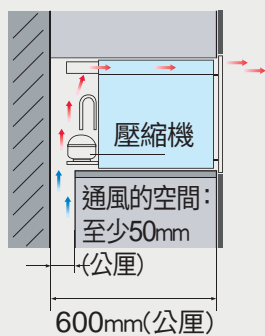

冷藏酒櫃 安裝資訊

best 機型 WE-555 R / WE-555 L

通風的空間：
125至150mm(公厘)

best 機型 WE-535 R / WE-535 L

嵌入式分酒器 安裝資訊

best 機型 WD800

HAMAT 廚衛龍頭 安裝資訊

MGS 不鏽鋼龍頭 安裝資訊