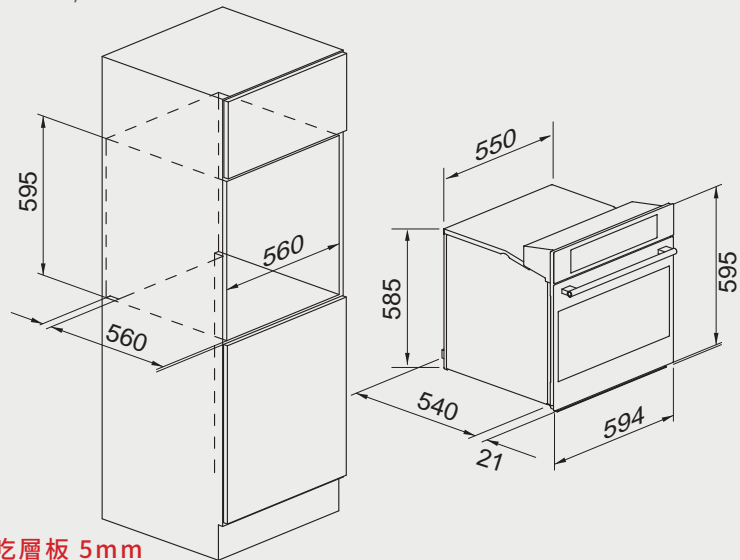

電陶爐 安裝資訊

best 機型 E2861

best 機型 E2820

best 機型 E2826 / E2835

best 機型 E2839

多功能 3D 旋風烤箱 安裝資訊

best 機型 OV-367 / OV-363*** / OV-369 / OV-900

請預留：烤箱下方集水條下吃層板 5mm