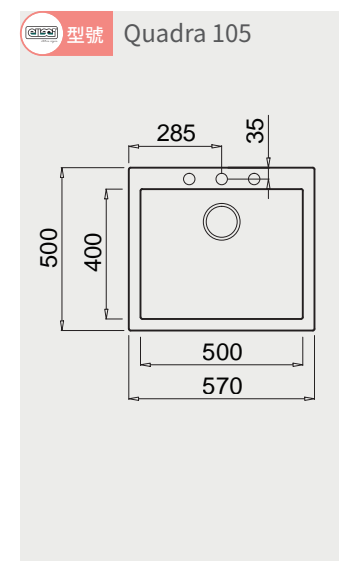

HAMAT 廚衛龍頭 安裝資訊

MGS 不鏽鋼龍頭 安裝資訊

best GDM 廚衛龍頭 安裝資訊

水槽 安裝資訊