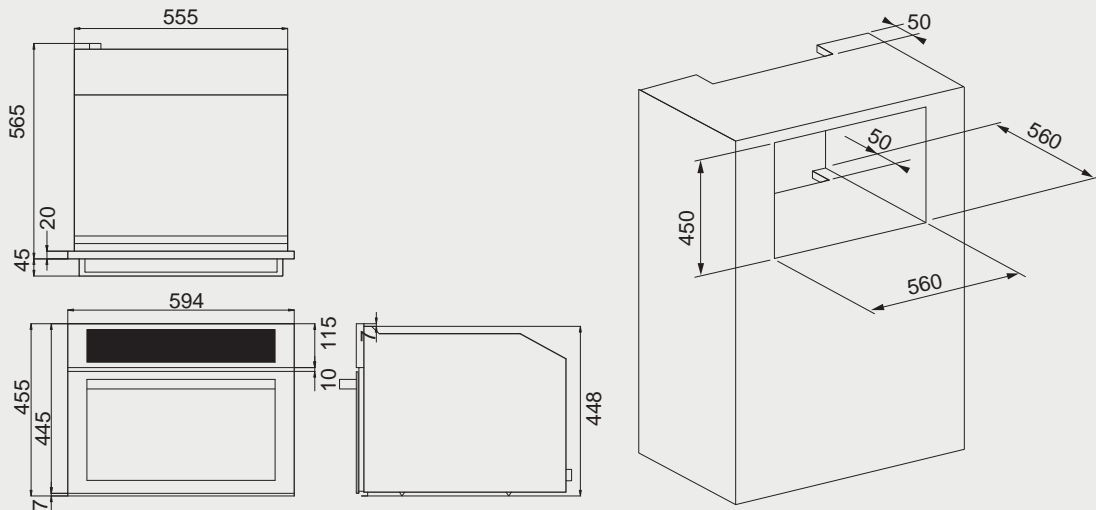

best 機型 SO-865 / SO-860 / SO-850A