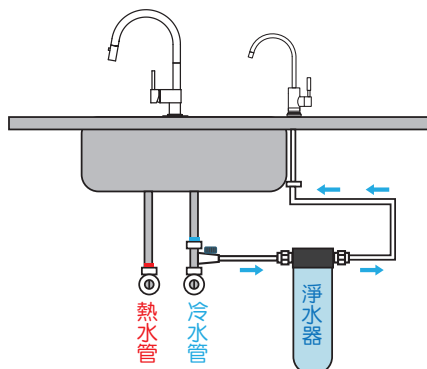

兩種出水

無壓

規格表

	T8601B	T8801B
建議售價	NT\$16,800	NT\$18,800
顏色	霧黑色	霧黑色
尺寸 LxH mm	185 x 240	185 x 240
挖孔尺寸	30mm	30mm
出水選擇	常溫水 / 熱水	常溫水 / 冰水 / 熱水 / 氣泡水

有壓式龍頭

龍頭關水時由龍頭端止水，淨水器進水端的進水尚未關閉，故關閉龍頭時，水壓會留在淨水器中。

無壓式龍頭

龍頭關水時，淨水器進水端的淨水亦會一同關閉，使淨水器中的壓力為零，防止前置濾心爆裂，接頭、管線因老化而漏水的風險。