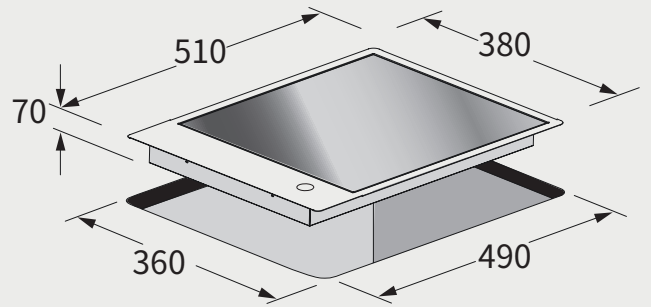

機型 401 IDX / 402 IDX