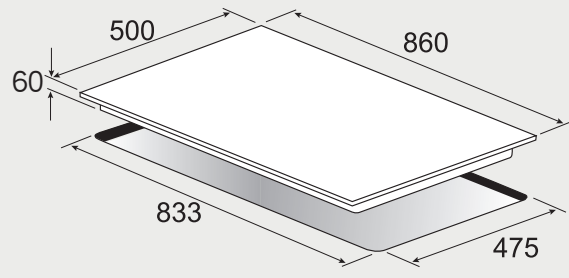

排油煙機 安裝資訊

機型 G-3120

機型 423

高效能瓦斯爐 安裝資訊

機型 GH9055

機型 GH9050