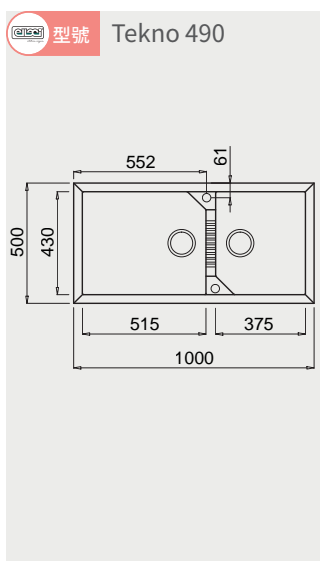

HAMAT 廚衛龍頭 安裝資訊

MGS 不鏽鋼龍頭 安裝資訊

best GDM 廚衛龍頭 安裝資訊

水槽 安裝資訊