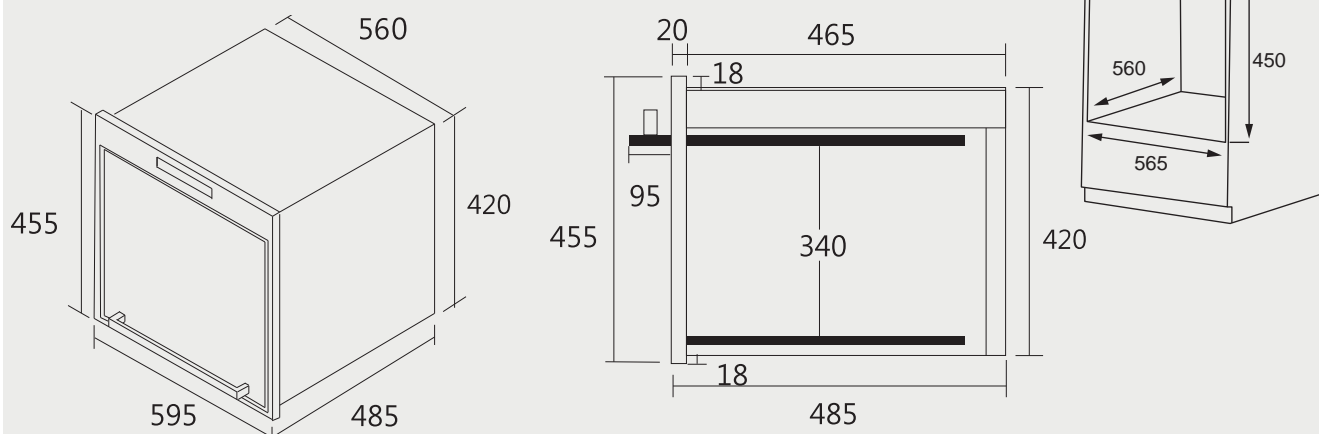

機型 G931503 / G941503

機型 G932503 / G942503

機型 G932603 / G942603

機型 G9365

嵌入式抽屜

機型 G9110

溫杯溫盤機 安裝資訊

機型 DD-120