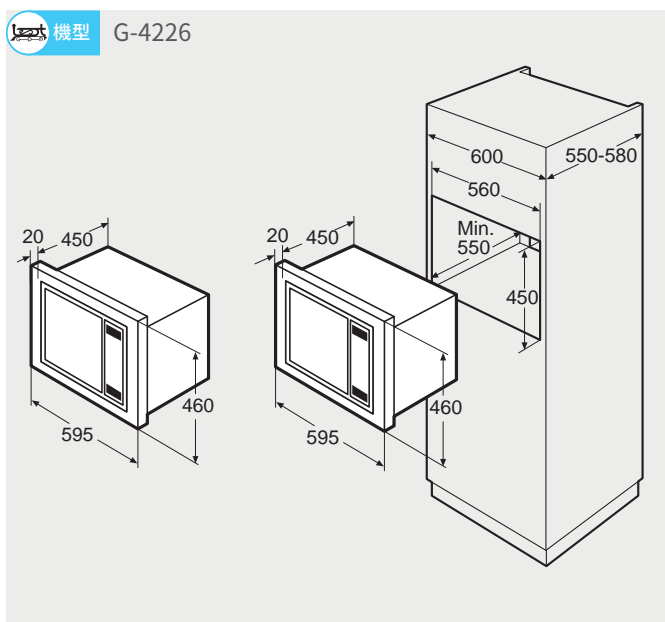

微波烤箱 安裝資訊

機型 G-4226