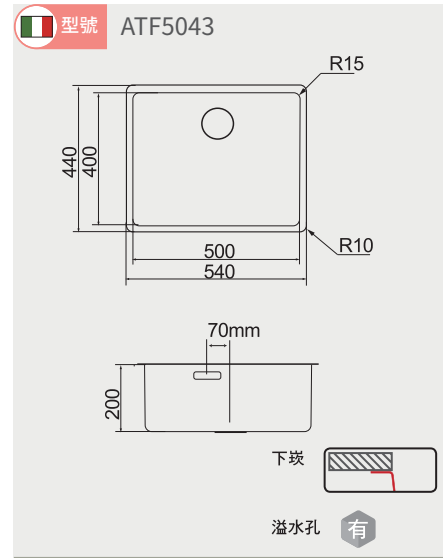

水槽 安裝資訊

美國 ISE 食物殘渣處理機 安裝資訊