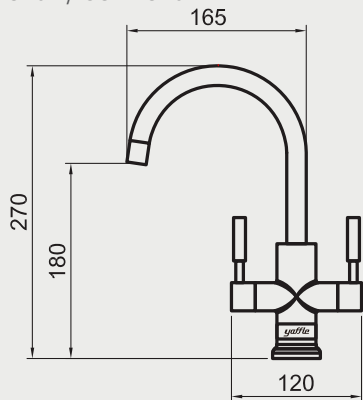

型號 CUML3101 / CUML3101B