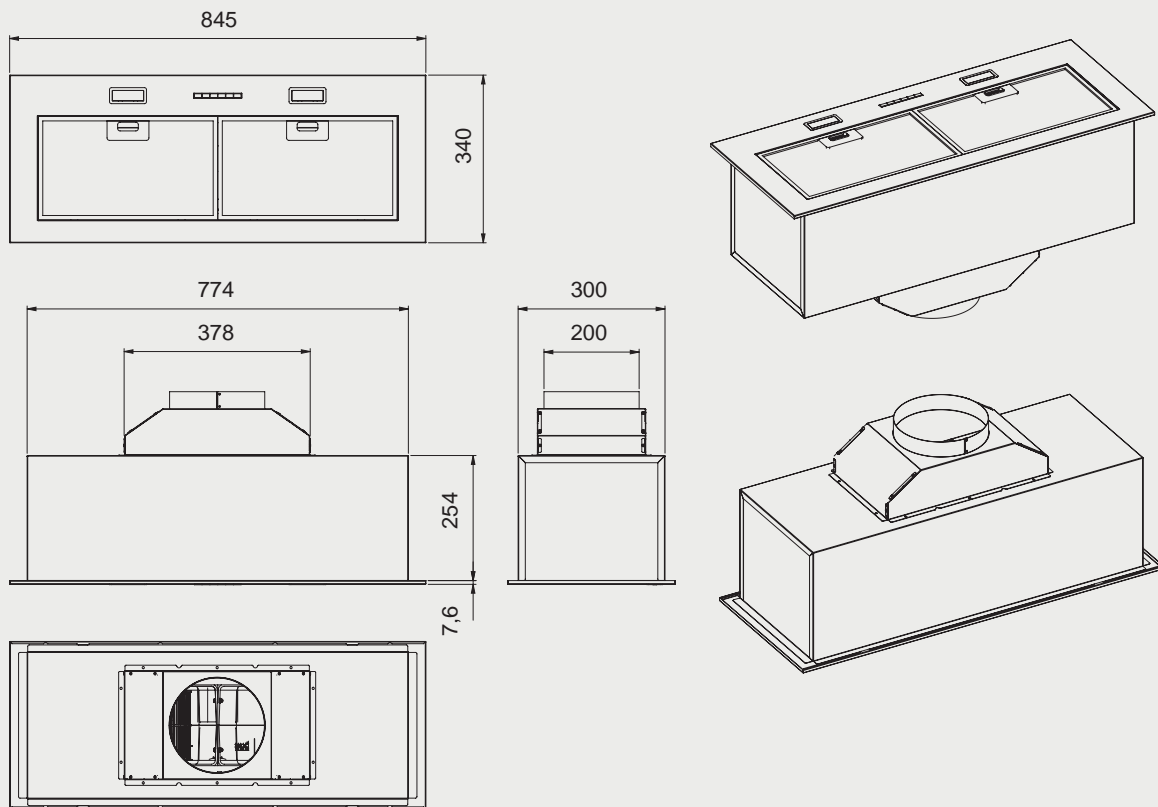

best 機型 CK2500