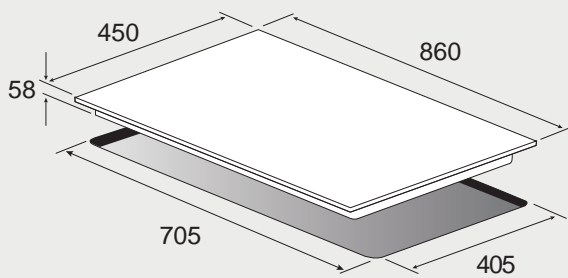

高效能瓦斯爐 安裝資訊

機型 GH9055