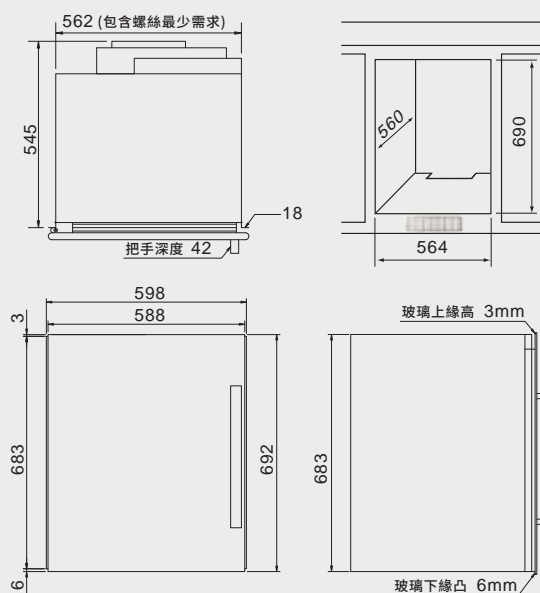

冷藏酒櫃 安裝資訊

best 機型 WE-555 R / WE-555 L

通風的空間：
125至150mm(公厘)

best 機型 WE-535 R / WE-535 L

嵌入式分酒器 安裝資訊

best 機型 WD800