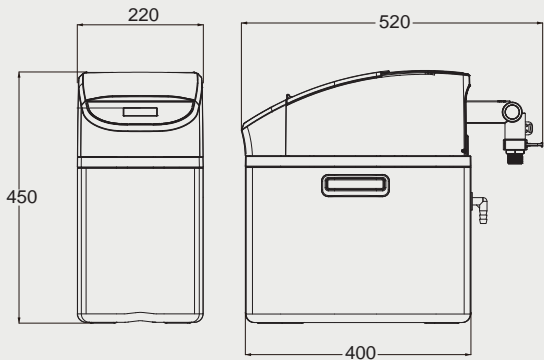

亞爾浦櫥下軟水設備 安裝資訊

型號 WS-6