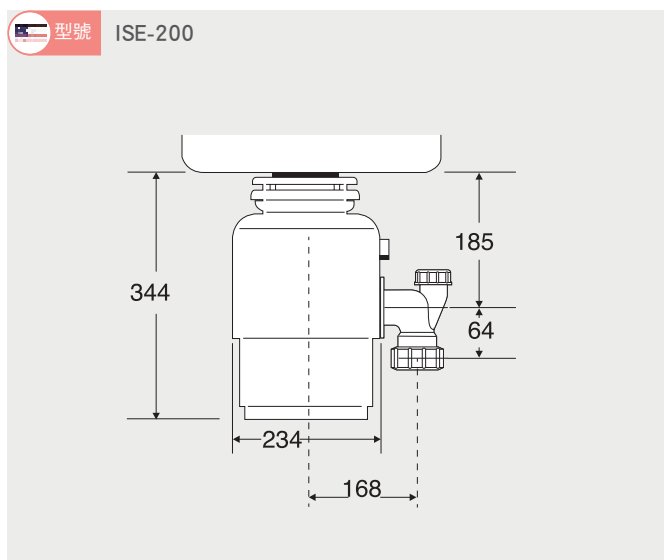

best GDM 廚衛龍頭 安裝資訊

水槽 安裝資訊

水槽 安裝資訊

美國 ISE 食物殘渣處理機 安裝資訊

亞爾浦櫥下軟水設備 安裝資訊

型號 WS-6

亞爾浦淨水設備龍頭 安裝資訊

型號 T8201B / T8301B / T8501B / T8601B / T8801B