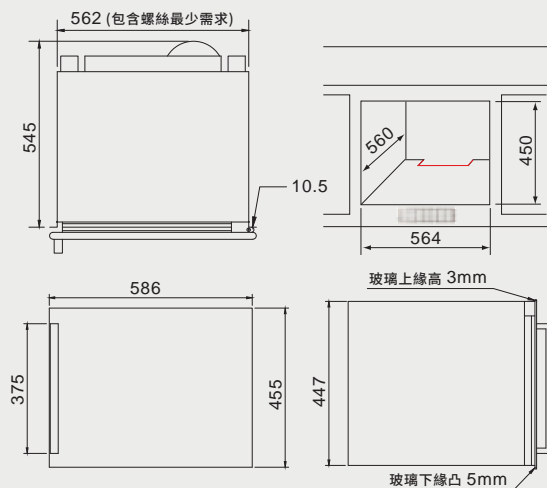

冷藏酒櫃 安裝資訊

best 機型 WE-555 R / WE-555 L

通風的空間：
125至150mm(公厘)

best 機型 WE-535 R / WE-535 L

嵌入式分酒器 安裝資訊

best 機型 WD800

HAMAT 廚衛龍頭 安裝資訊

MGS 不鏽鋼龍頭 安裝資訊