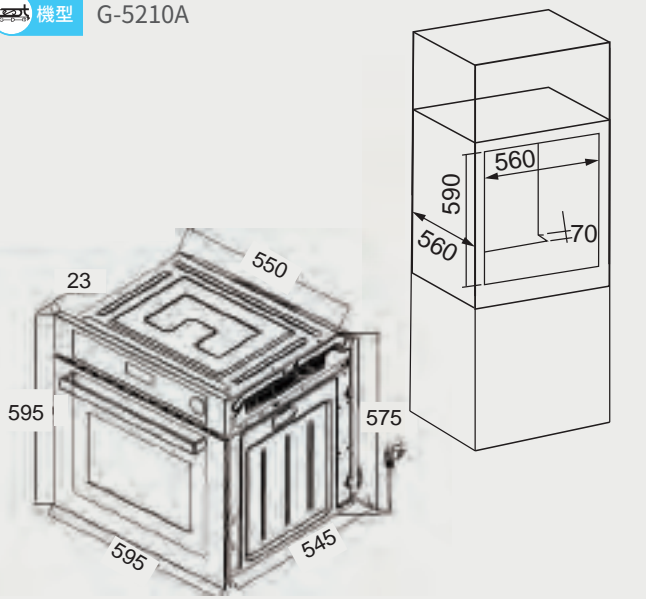

搭配 DD-120 溫杯溫盤機，櫃高預留 585X560X560mm，DD-120 下吃 6mm

best 機型 G-5210A