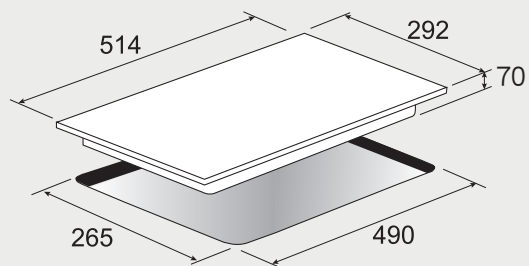

電陶爐 安裝資訊

best 機型 E2861

best 機型 E2820

best 機型 E2826 / E2835

best 機型 E2839

多功能 3D 旋風烤箱 安裝資訊

best 機型 OV-367 / OV-363*** / OV-369 / OV-900

請預留：烤箱下方集水條下吃層板 5mm