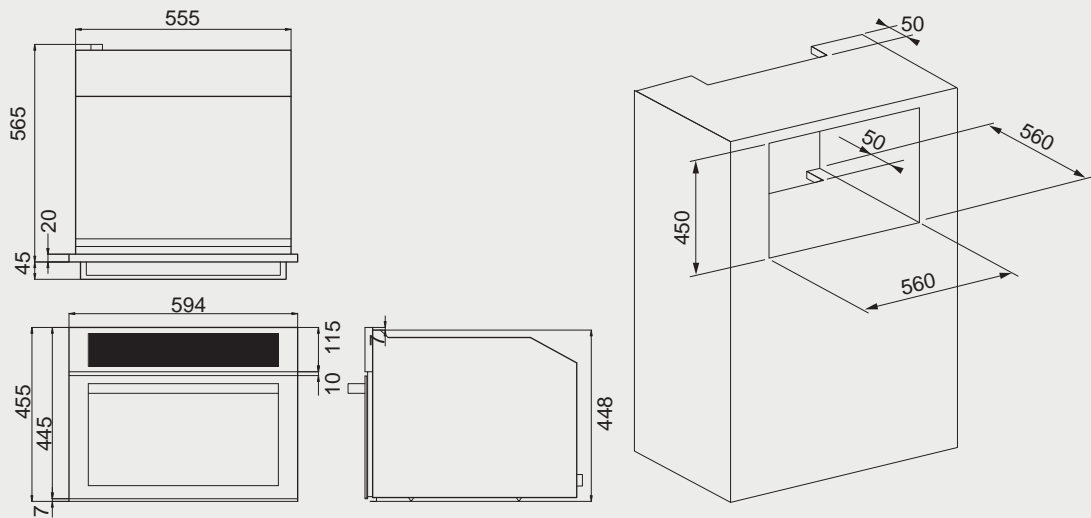

請預留：烤箱下方集水條下吃層板 5mm

best 機型 OV-750