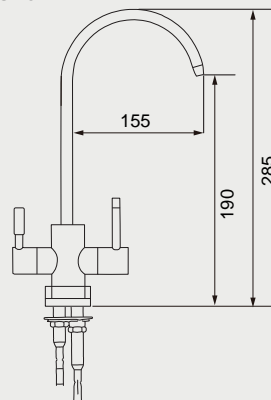

型號 ROML3101