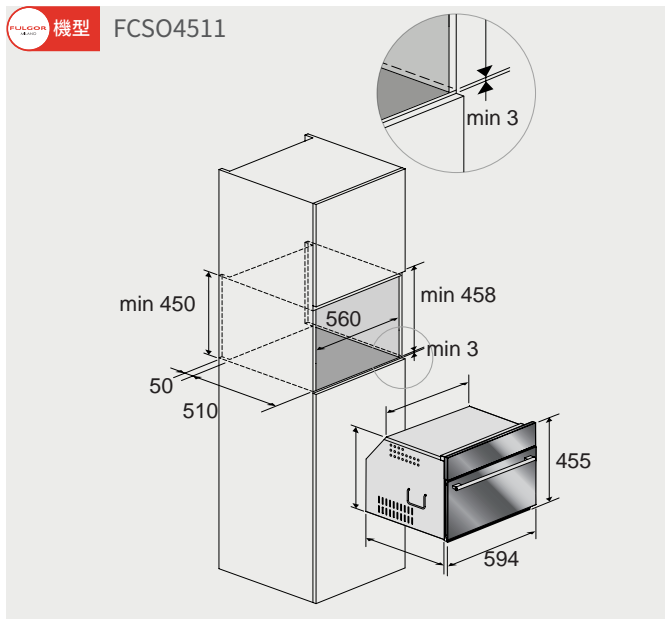

best 機型 SO-865 / SO-860 / SO-850A

搭配 DD-120 溫杯溫盤機，櫃高預留 585X560X560mm，DD-120 下吃 6mm

best 機型 G-5210A

智慧型蒸烤爐 安裝資訊

FULGOR 機型 FCSO4511

微蒸烤萬用爐 安裝資訊

機型 G4350

微波烤箱 安裝資訊