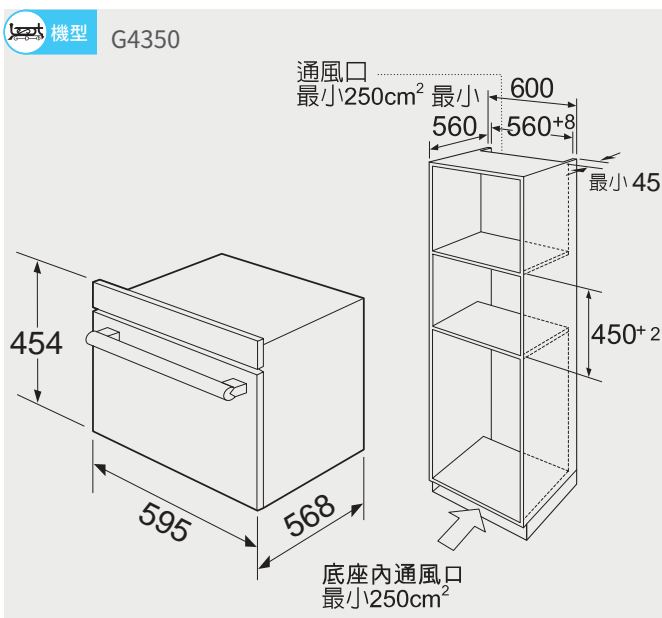

best 機型 SO-865 / SO-860 / SO-850A

搭配 DD-120 溫杯溫盤機，櫃高預留 585X560X560mm，DD-120 下吃 6mm

best 機型 G-5210A

智慧型蒸烤爐 安裝資訊

FULGOR 機型 FCSO4511

微蒸烤萬用爐 安裝資訊

機型 G4350

微波烤箱 安裝資訊