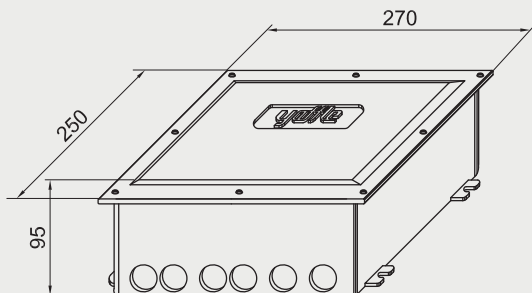

亞爾浦櫥下軟水設備 安裝資訊

亞爾浦淨水設備龍頭 安裝資訊

型號 控制盒