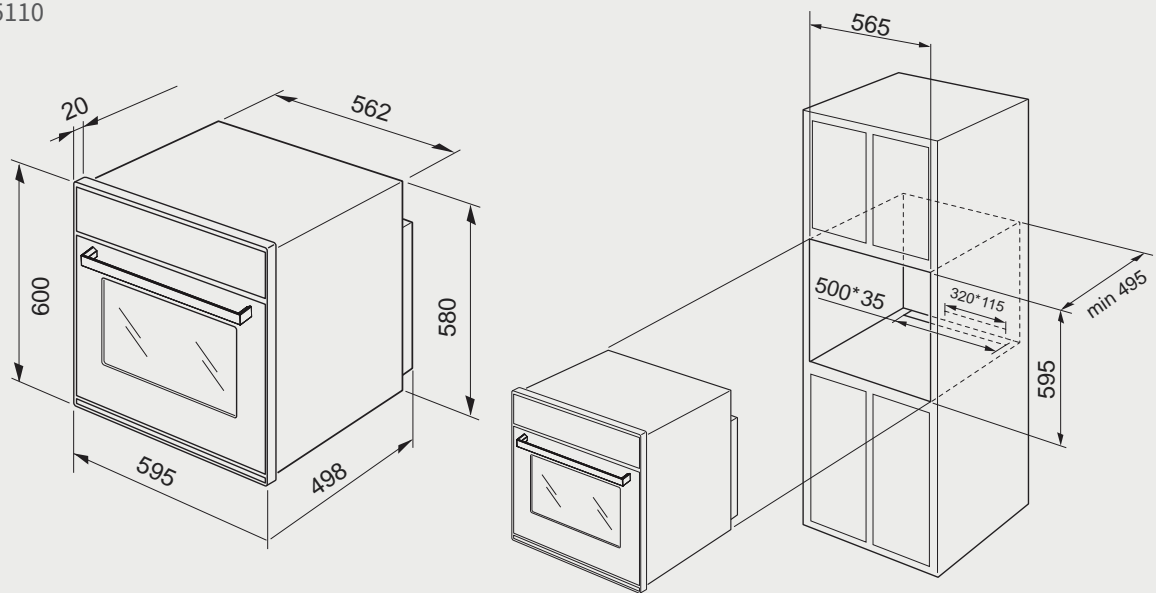

best 機型 OV-750

請預留：烤箱下方集水條下吃層板 5mm

多功能 3D 旋風烤箱 安裝資訊

 機型 OV-5303

 機型 G5110

 機型 FC06213

智慧型蒸烤爐 安裝資訊

best 機型 SO-970