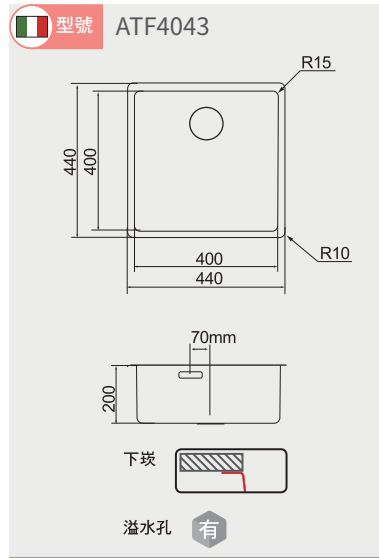

水槽 安裝資訊

美國 ISE 食物殘渣處理機 安裝資訊