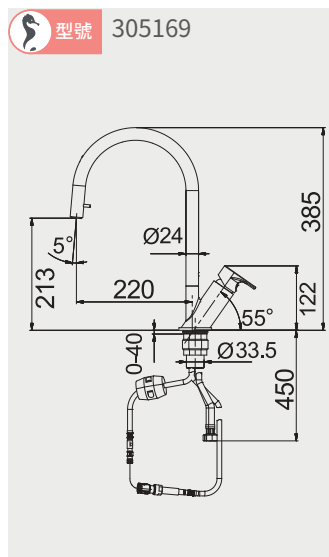

冷藏酒櫃 安裝資訊

best 機型 WE-555 R / WE-555 L

通風的空間：
125至150mm(公厘)

best 機型 WE-535 R / WE-535 L

嵌入式分酒器 安裝資訊

best 機型 WD800

HAMAT 廚衛龍頭 安裝資訊

MGS 不鏽鋼龍頭 安裝資訊