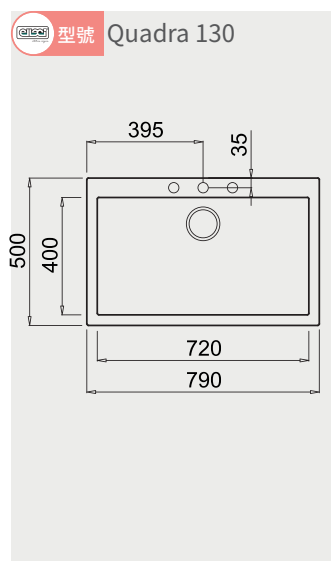

HAMAT 廚衛龍頭 安裝資訊

MGS 不鏽鋼龍頭 安裝資訊

best GDM 廚衛龍頭 安裝資訊

水槽 安裝資訊