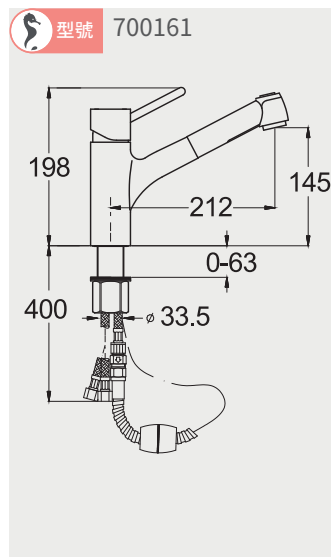

冷藏酒櫃 安裝資訊

best 機型 WE-555 R / WE-555 L

通風的空間：
125至150mm(公厘)

best 機型 WE-535 R / WE-535 L

嵌入式分酒器 安裝資訊

best 機型 WD800

HAMAT 廚衛龍頭 安裝資訊

MGS 不鏽鋼龍頭 安裝資訊