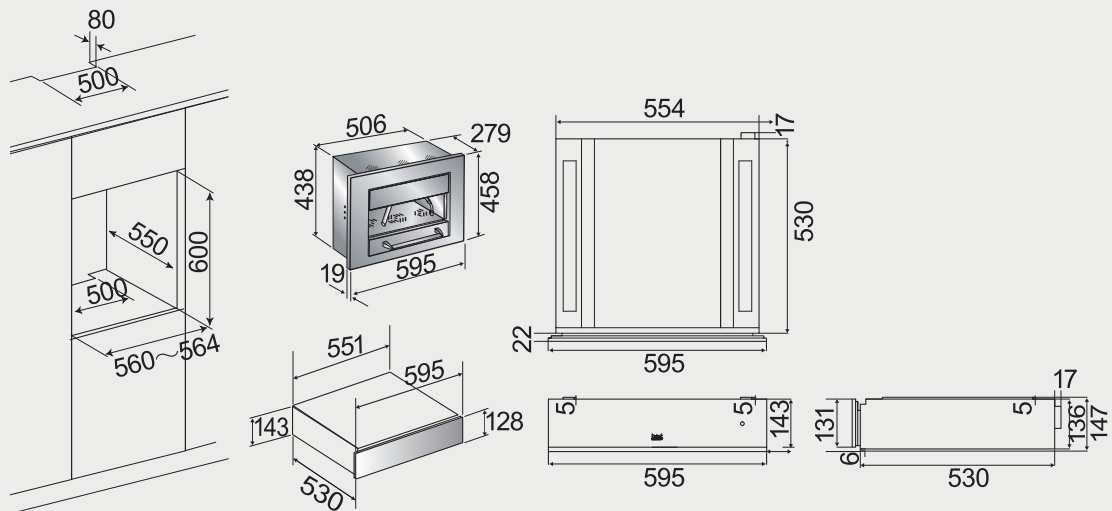

機型 G931503 / G941503

機型 G932503 / G942503

機型 G932603 / G942603

機型 G9365

嵌入式抽屜

機型 G9110

溫杯溫盤機 安裝資訊

機型 DD-120