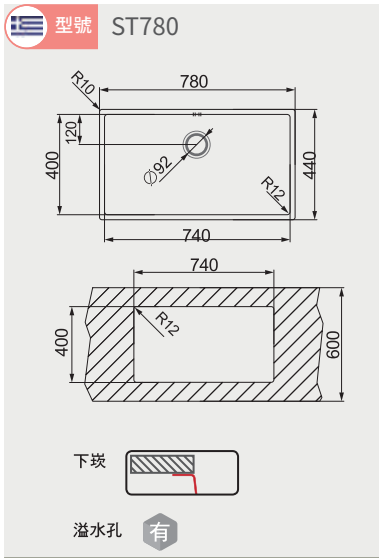

水槽 安裝資訊

美國 ISE 食物殘渣處理機 安裝資訊