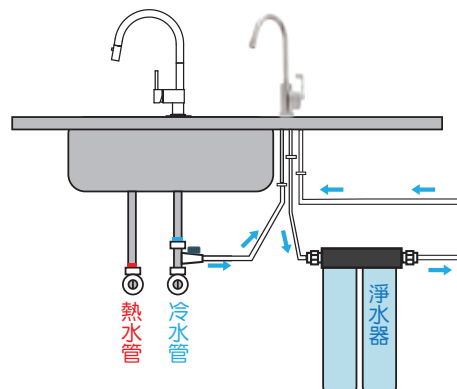

兩種出水

無壓

規格表

	T8601B	T8801B
建議售價	NT\$16,800	NT\$18,800
顏色	霧黑色	霧黑色
尺寸 LxH mm	185 x 240	185 x 240
挖孔尺寸	30mm	30mm
出水選擇	常溫水 / 熱水	常溫水 / 冰水 / 熱水 / 氣泡水

有壓式龍頭

龍頭關水時由龍頭端止水，淨水器進水端的進水尚未關閉，故關閉龍頭時，水壓會留在淨水器中。

無壓式龍頭

龍頭關水時，淨水器進水端的淨水亦會一同關閉，使淨水器中的壓力為零，防止前置濾心爆裂，接頭、管線因老化而漏水的風險。