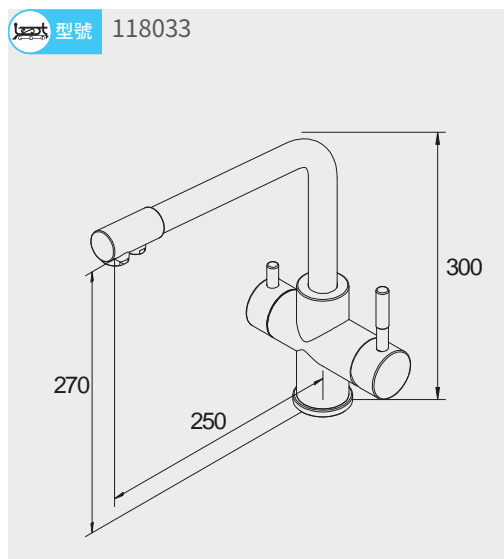

best GDM 廚衛龍頭 安裝資訊