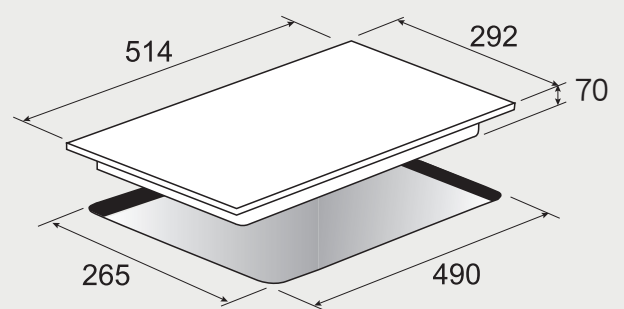

機型 GH7050-R/GH7050-L

機型 GH7450-ST / GH7450-GS

機型 GH2979 / GH2929

機型 GH2959 / GH2957 / GH2909 / GH2907 /

機型 LGH2951-2

機型 CPH 401 GDWKX

感應爐 安裝資訊

機型 IH800