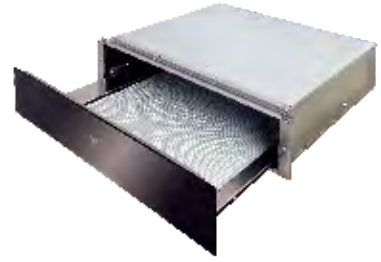

* 產品及配件以實際出貨為準，本公司保留更動之權利，不另行通知。

嵌入式抽屜

簡約設計 輕鬆使用

best 嵌入式抽屜採用按壓式開啟設計，搭配伸縮滑軌機構，開合順暢、收納便利。黑色玻璃面板結合無把手式極簡造型，展現俐落線條與高雅質感，為廚房空間增添時尚氣韻。

G9110	
建議售價	NT\$ 14,000
型式	嵌入式抽屜
顏色	全黑玻
尺寸 LxW(D)xHmm	594 x 546.7 x 143.8
特色功能	
最大負重量 25 公斤	●