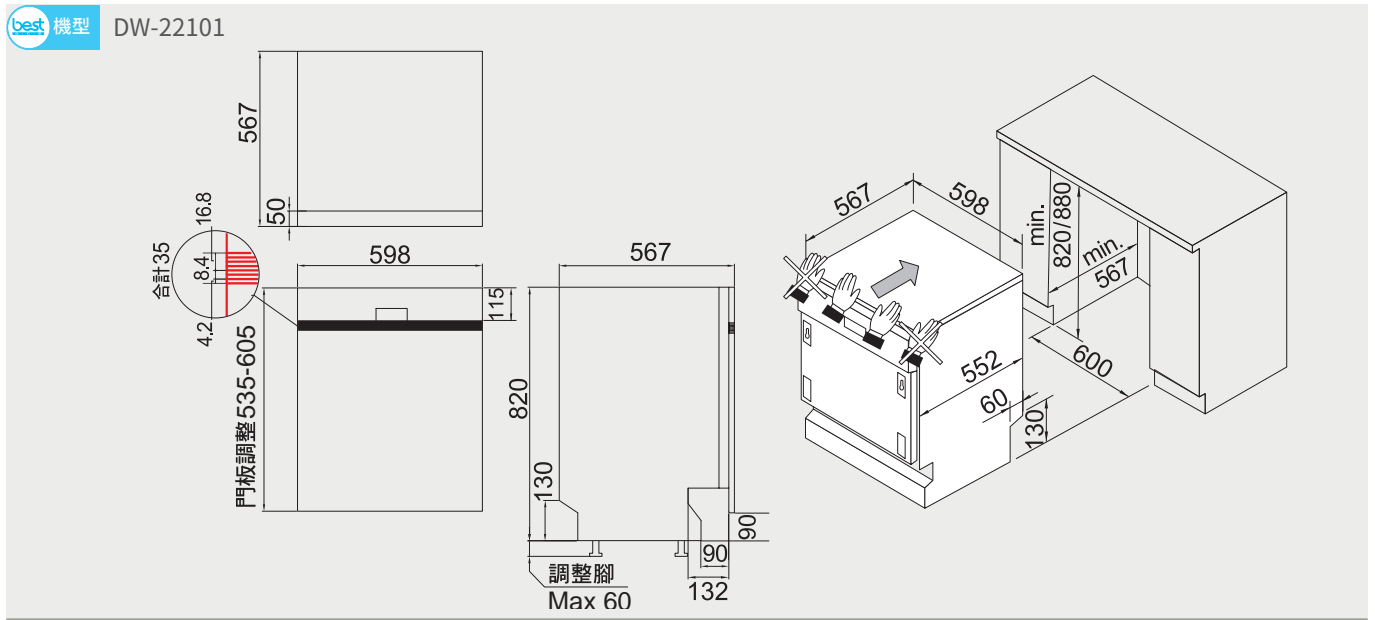

best 機型 DW-126W

best 機型 G-2116