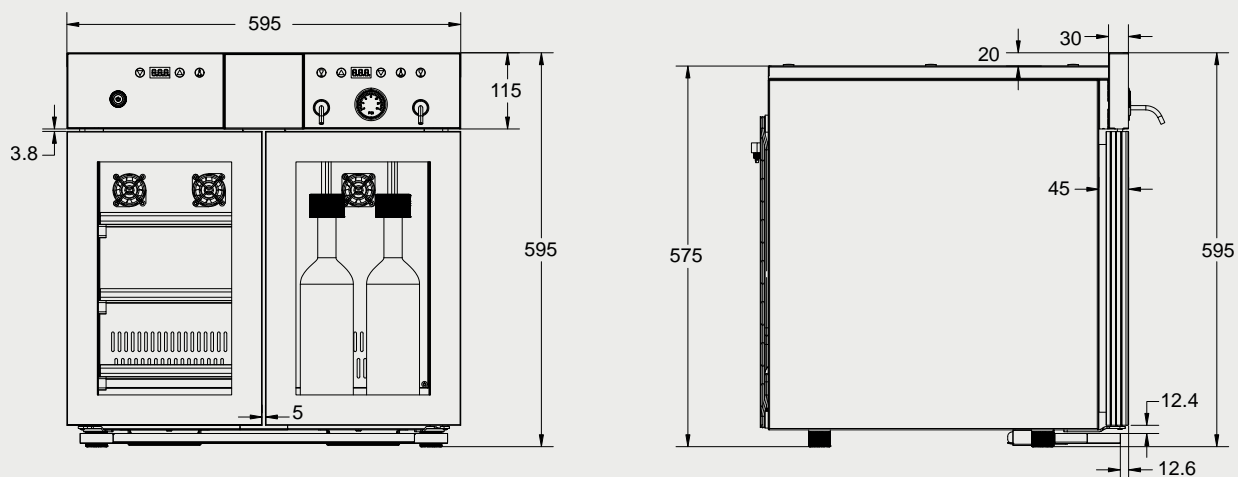

嵌入式分酒器 安裝資訊

best 機型 WD800