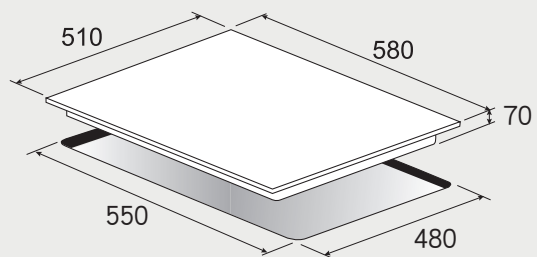

電陶爐 安裝資訊

best 機型 E2861

best 機型 E2820

best 機型 E2826 / E2835

best 機型 E2839

多功能 3D 旋風烤箱 安裝資訊

best 機型 OV-367 / OV-363*** / OV-369 / OV-900

請預留：烤箱下方集水條下吃層板 5mm