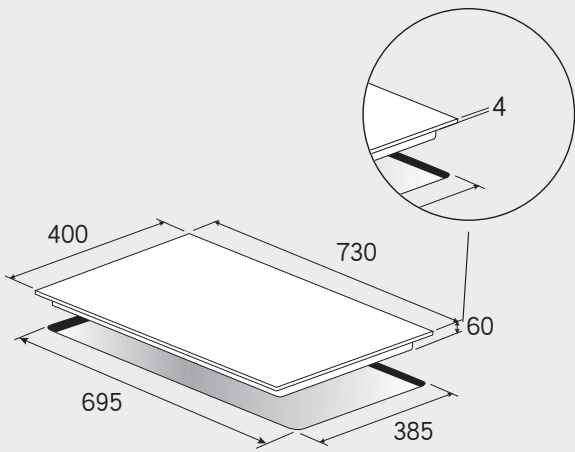

機型 G1150

機型 401 IDX / 402 IDX

感應爐安裝散熱圖