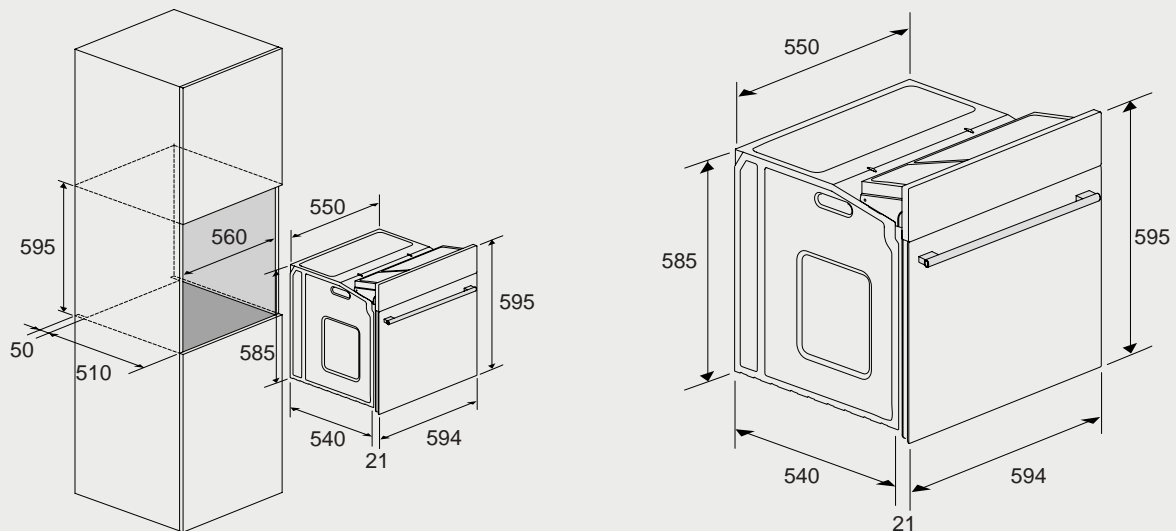

best 機型 OV-750

請預留：烤箱下方集水條下吃層板 5mm

多功能 3D 旋風烤箱 安裝資訊

 機型 OV-5303

 機型 G5110

 機型 FC06213

智慧型蒸烤爐 安裝資訊

best 機型 SO-970