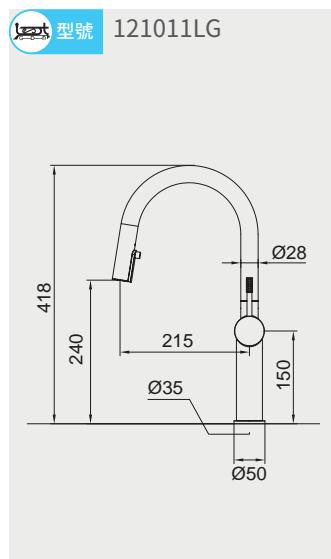

best GDM 廚衛龍頭 安裝資訊