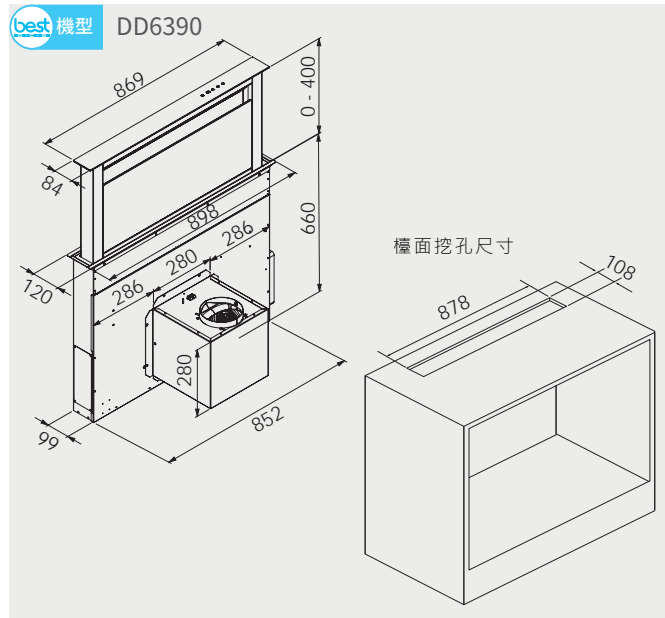

best 機型 DD6390