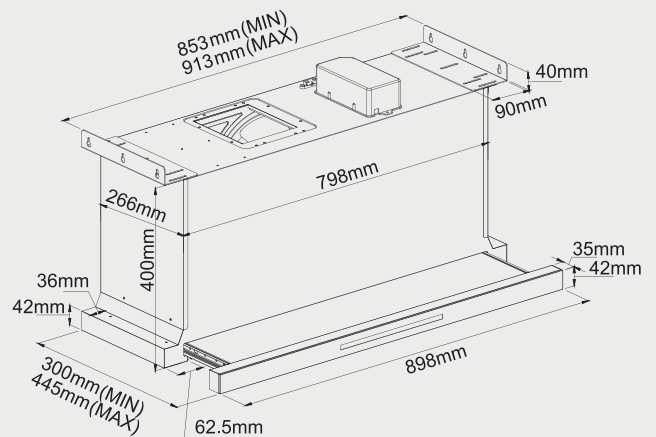

排油煙機 安裝資訊

機型 G-3120

機型 423

機型 423L

高效能瓦斯爐 安裝資訊

機型 GH9055

機型 GH9050

機型 GH7055-R/GH7055-L