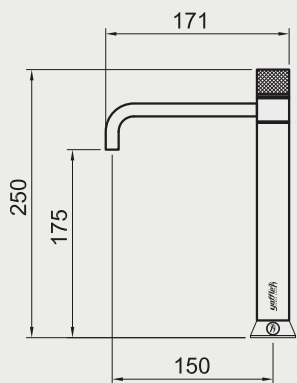

亞爾浦櫥下軟水設備 安裝資訊

亞爾浦淨水設備龍頭 安裝資訊

型號 CUL19