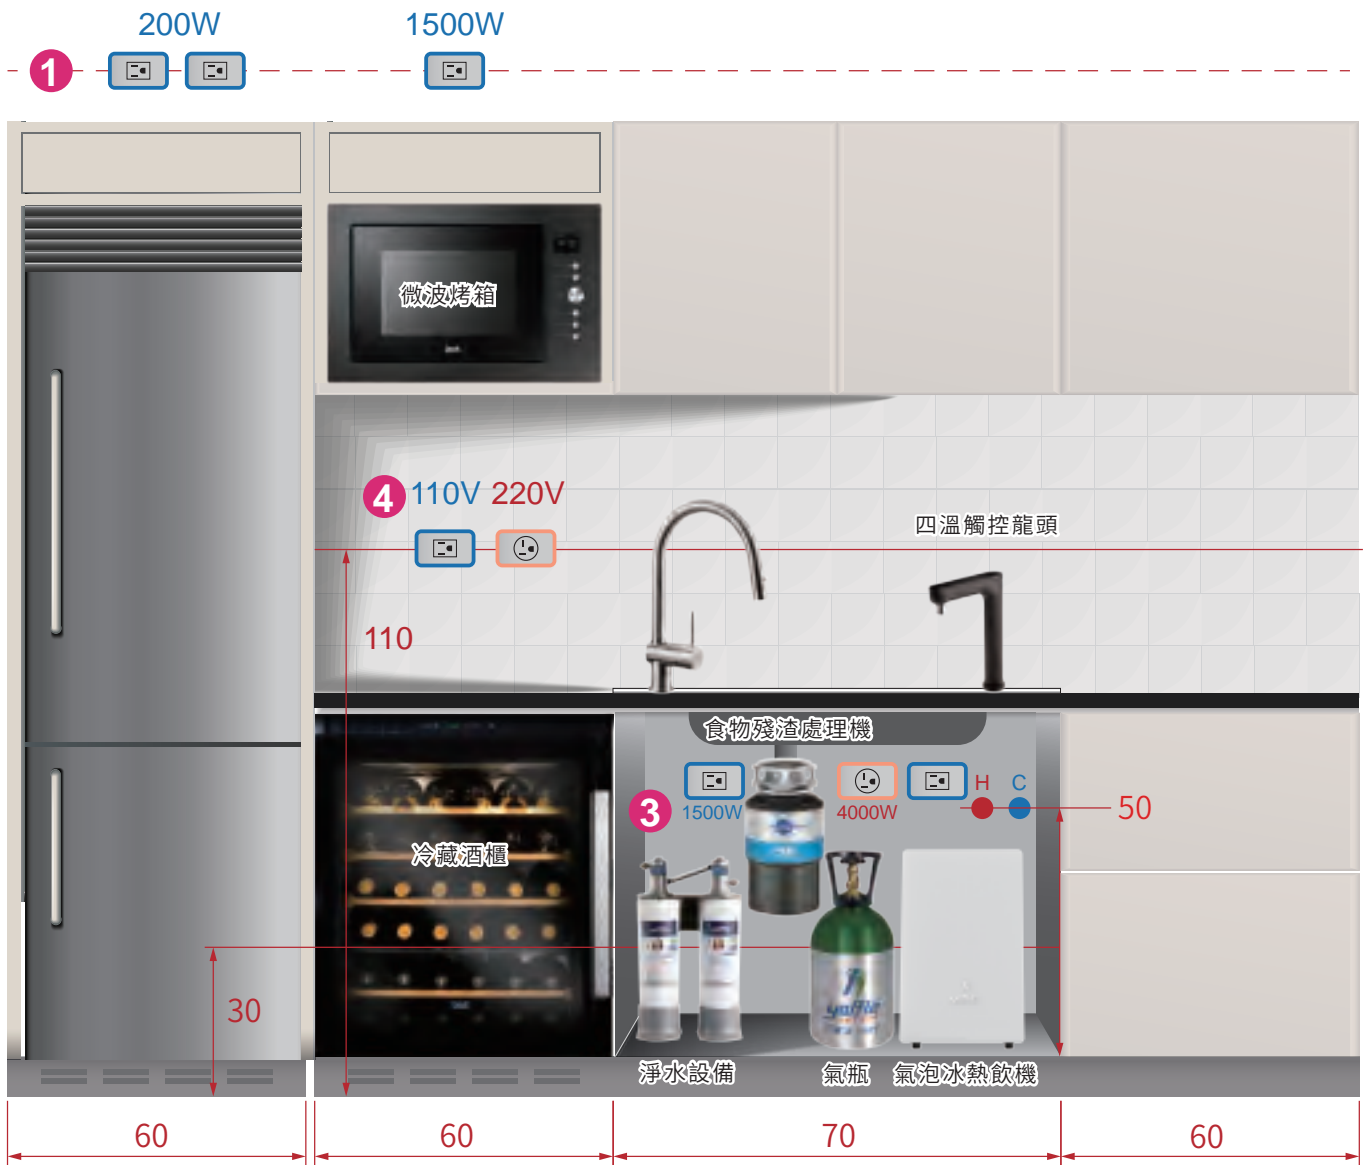

歐洲廚房標準水電配置圖

1. 在櫃上緣算10公分設置插座。
2. 插座設在設備的上、下、左、右方，易於安裝。
3. 水槽櫃下的電源配置。
4. 櫃面上電源配置。

220V $\left\{ \begin{array}{l} R - 110V \\ T - 110V \\ N - 0 \end{array} \right.$

220V $\left\{ \begin{array}{l} R、S、T - 220V \\ N - 0 \end{array} \right.$

H:熱水 C:冷水