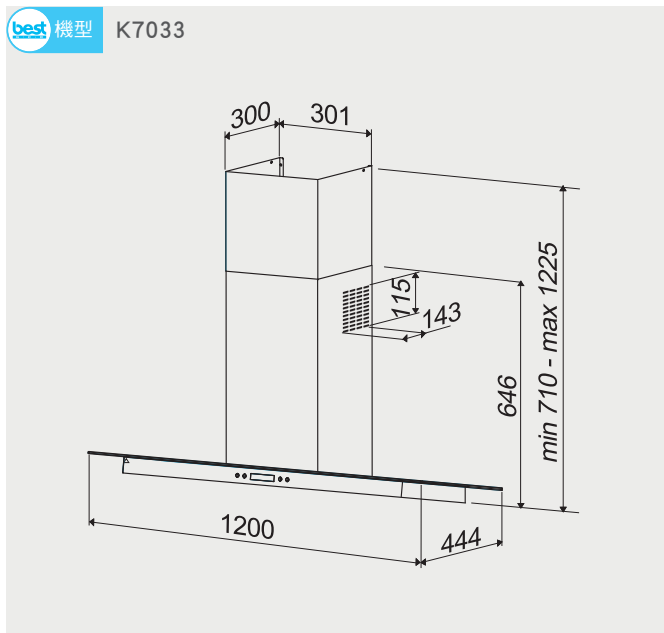

best 機型 BETA(P)

排油煙機 安裝資訊

best 機型 K7033