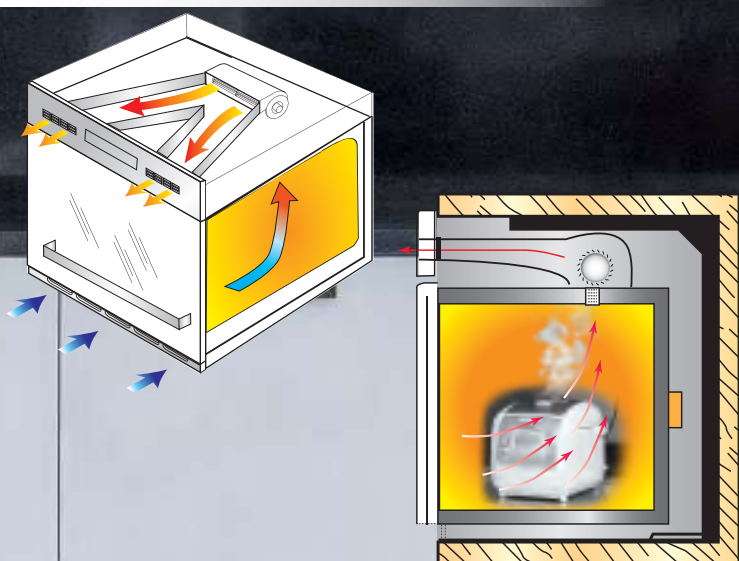

* 產品及配件以實際出貨為準，本公司保留更動之權利，不另行通知。

電器收納櫃

嵌入式設計完美收納 輕鬆打造美學廚房

收納櫃內部大空間，可同時放置二台家電，適合電鍋、電子鍋、水波爐、熱水瓶、微波爐、獨立烤箱等，收納琳瑯滿目的電器，輕鬆擁有兼具美感與質感的料理空間。

自動散熱系統

將收納櫃內部的熱氣排出，不會在櫥櫃內產生高溫及蒸氣，是一種獨特安全設計。

AI 變速橫流扇

採用 AI 變速超靜音橫流扇馬達，將蒸氣、熱氣排出櫃外，快速又安靜。