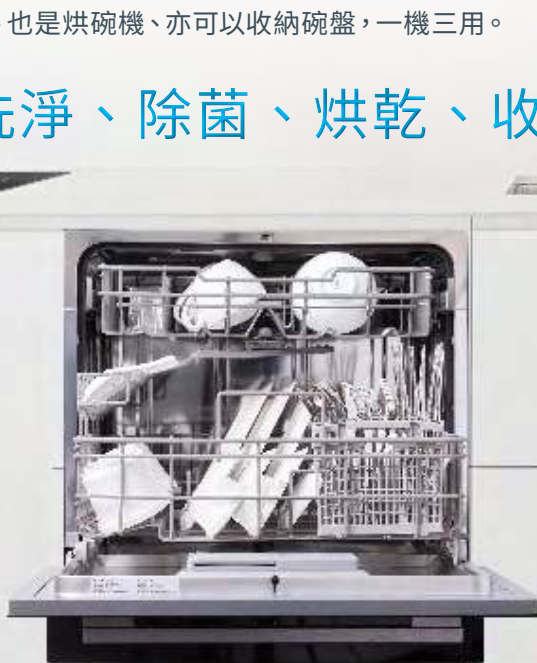

* 產品及配件以實際出貨為準，本公司保留更動之權利，不另行通知。

洗 碗 機

洗淨基本功 除菌抑垢更安心 獨立熱風烘乾 碗盤乾爽無水氣

best洗碗機採用熱風烘乾技術，有效提升餐具乾燥效果；除了在洗程結束之前自動進行碗盤烘乾，若有手洗碗盤也可以放入洗碗機內單獨啟動獨立烘乾模式，是洗碗機、也是烘碗機、亦可以收納碗盤，一機三用。

洗淨、除菌、烘乾、收納一應俱全！

熱風循環烘乾 碗盤乾爽無水氣

洗程結束後自動進行熱風烘乾，亦可獨立開啟烘乾功能。