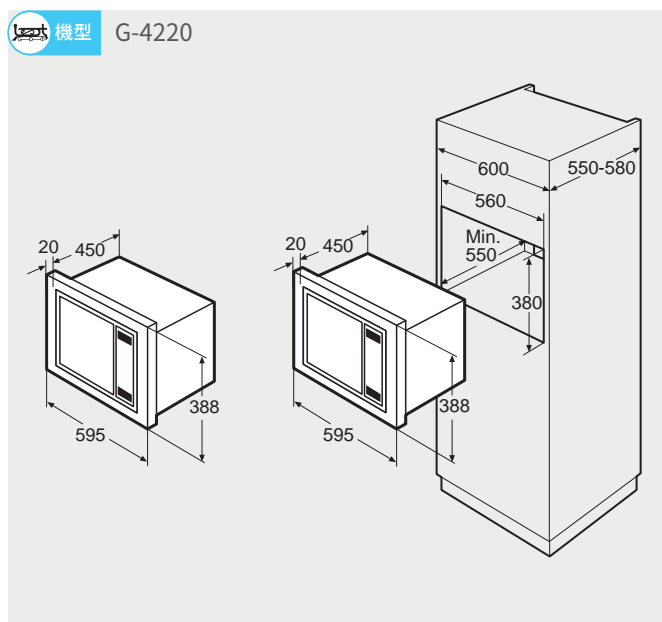

智慧型蒸烤爐 安裝資訊

FULGOR 機型 FCSO4511

微蒸烤萬用爐 安裝資訊

機型 G4350

微波烤箱 安裝資訊

機型 G-4226

機型 G-4220