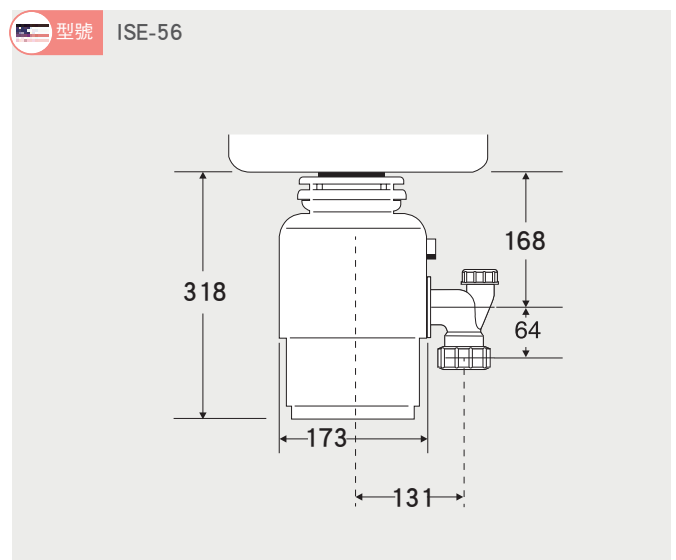

best GDM 廚衛龍頭 安裝資訊

水槽 安裝資訊

水槽 安裝資訊

美國 ISE 食物殘渣處理機 安裝資訊

亞爾浦櫥下軟水設備 安裝資訊

型號 WS-6

亞爾浦淨水設備龍頭 安裝資訊

型號 T8201B / T8301B / T8501B / T8601B / T8801B