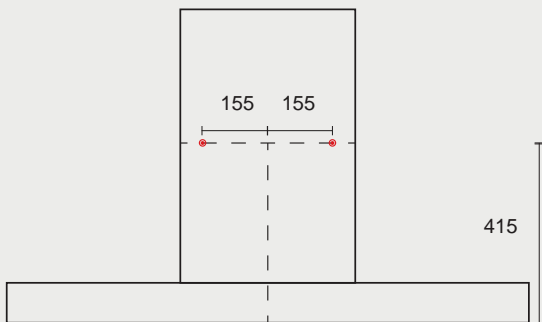

排油煙機 安裝資訊

機型 G-3120