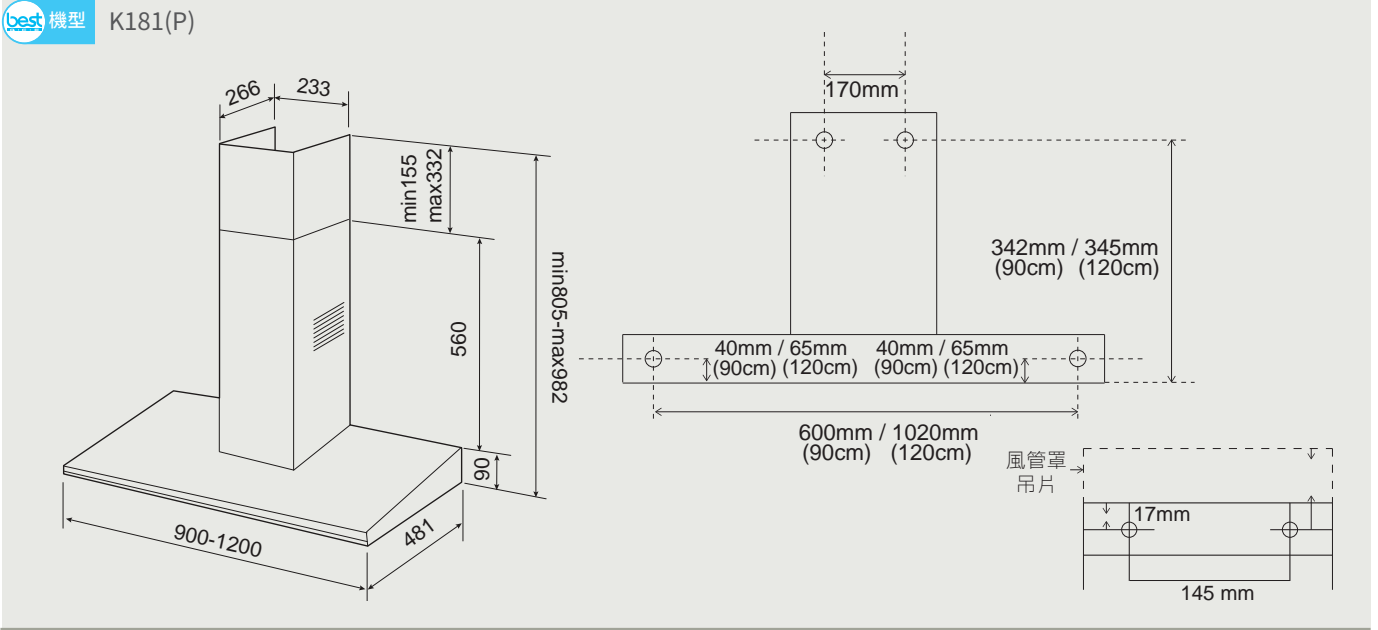

排油煙機 安裝資訊

best 機型 K181(P)