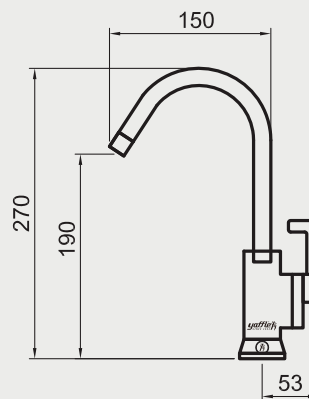

亞爾浦櫥下軟水設備 安裝資訊

亞爾浦淨水設備龍頭 安裝資訊

型號 CUDL223