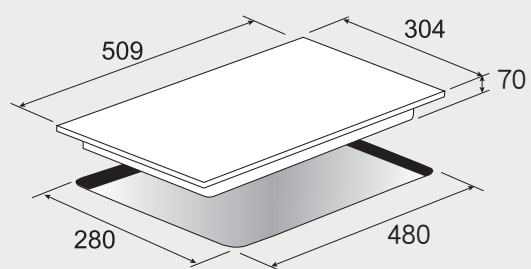

電陶爐 安裝資訊

best 機型 E2861

best 機型 E2820

best 機型 E2826 / E2835

best 機型 E2839

多功能 3D 旋風烤箱 安裝資訊

best 機型 OV-367 / OV-363*** / OV-369 / OV-900

請預留：烤箱下方集水條下吃層板 5mm