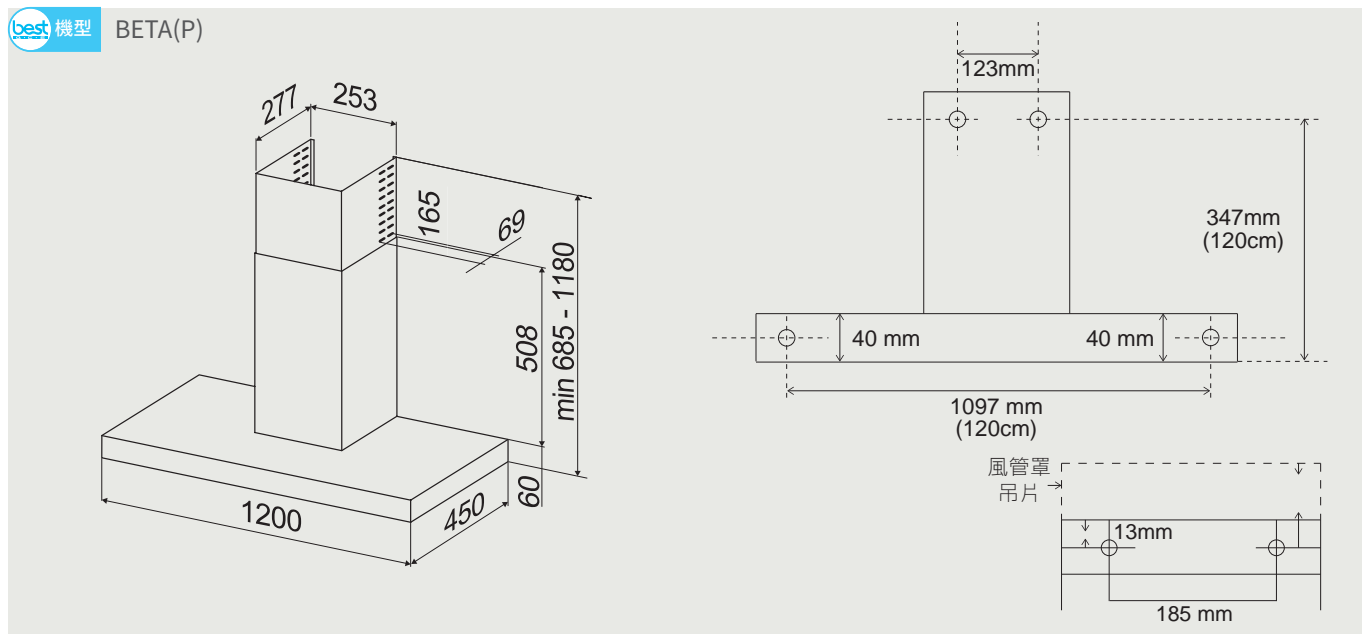

best 機型 K181T