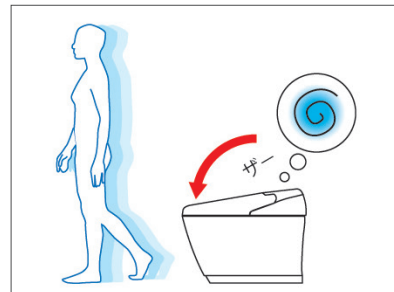

便蓋蓋下後自動沖水

從便座上站起或以遙控器操作沖水時，便蓋自動蓋下後才進行沖水模式，更安全的維護周遭衛生。