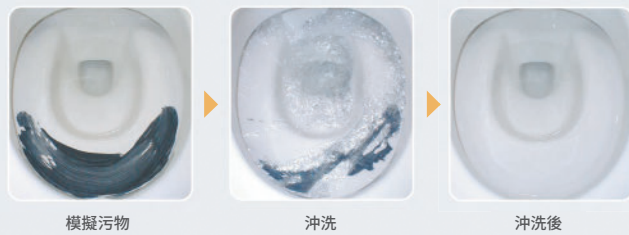

耐汙力強，抗菌力強，潔淨如新

瓷器表面的平滑程度超越奈米等級，加上高硬度，污垢難以附著殘留於瓷器表面。銀離子可以抑制細菌孳生，減輕異味。