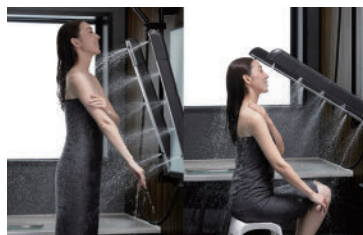

## 擁抱式淋浴器

一種新的淋浴風格，從擁抱式淋浴開始。  
可以被熱水擁抱的新型淋浴模式。

擁抱式淋浴器影片

充沛的水瀑包裹著你的身體，  
溫暖全身。

不論站立或坐著，  
都可以讓你舒服地沖澡。

在你的浴室裡，  
3 小時左右即可安裝完畢。

擁抱式淋浴器〈白色〉  
定價：145,000

擁抱式淋浴器〈黑色〉  
定價：145,000