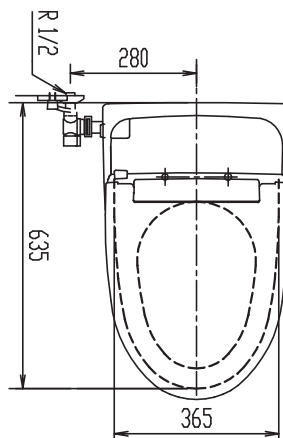

輕鬆升降

本品項提供手動升降款便座，提放輕鬆清潔無死角。