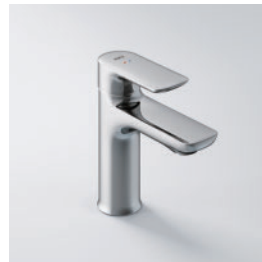

## S200 系列

單體馬桶  
AC-902VN-TW/BW1

分體馬桶  
AC-602VN-TW/BW1

台上型面盆  
AL-345V-TW/BW1

腳柱型面盆  
AL-312VFC-TW/BW1+  
L-298VC-TW/BW1 (短)

龍頭  
LFV-612S

平台花灑  
BFV-615S-1 /  
BFV-615S-8C

簡潔設計  
智慧科技  
SATIS G