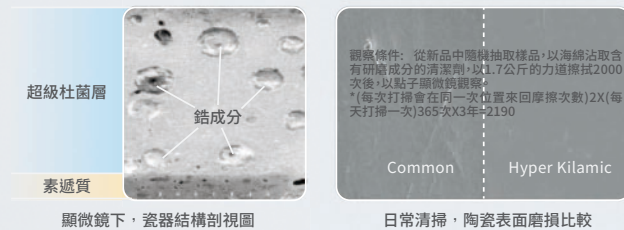

Hyper Kilamic

超奈米釉藥 ハイパーセラミック HYPER KILAMIC 抗刮杜菌技術

使用獨特的釉藥技術，讓瓷器的最表層也含有矽酸鋁，使其表面不突出，製成了能強力對抗刮痕的超平滑表面。

陶瓷表面磨損，可長期保持美觀

釉藥的表面含有高硬度的鋁成分，因此不容易留下刮痕，可常保陶瓷表面美觀。