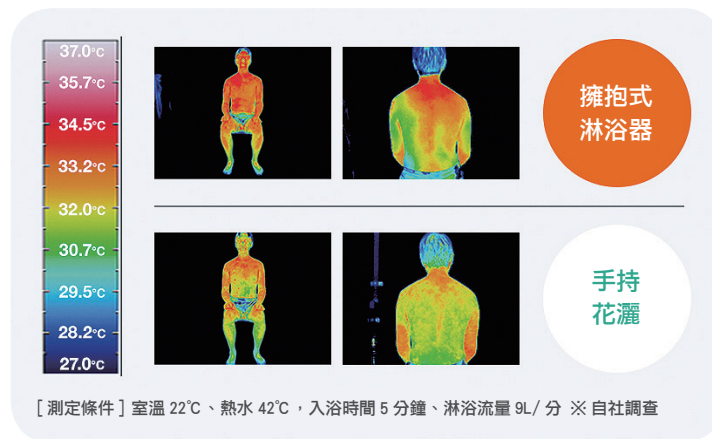

## 擁抱式淋浴器

一種新的淋浴風格，從擁抱式淋浴開始。  
可以被熱水擁抱的新型淋浴模式。

擁抱式淋浴器影片

充沛的水瀑包裹著你的身體，  
溫暖全身。

不論站立或坐著，  
都可以讓你舒服地沖澡。

在你的浴室裡，  
3 小時左右即可安裝完畢。

擁抱式淋浴器〈白色〉  
定價：145,000

擁抱式淋浴器〈黑色〉  
定價：145,000