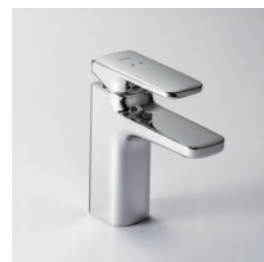

## S400 系列

單體馬桶  
AC-1032VN-TW/BW1

分體馬桶  
AC-832VN-TW/BW1

台上型面盆  
AL-632VFC-TW/BW1

龍頭  
LFV-632S

平台花灑  
BFV-635S