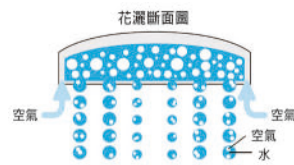

**強力按摩模式**

強力水柱斷續式的出水，讓你有如 SPA 般的舒適。

**節能出水**

富含空氣的大水珠，實現暢快沖洗卻省水的功能。

..... 高效節能花灑出水功能特點 .....

**高效節能出水**

大面積的出水面板噴出富含空氣的大水滴，不僅提高淋浴的暢快感，更符合節能省水的概念！(約可節省35%的用水量)

**舒暢兼具省水的功夫**