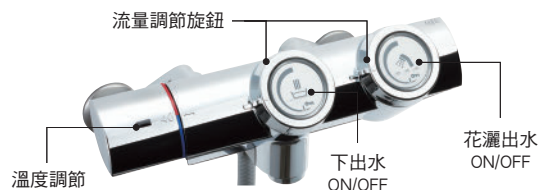

## 按鈕式龍頭操作說明

· 按壓出水

· 操控旋鈕調節流量

· 按壓止水

- 只要輕壓按鈕即可控制出水、止水，比一般水龍頭可節省 48% 用水量。
- 只要固定好流量大小，手部不方便的人士亦可輕鬆的操作。
- 下出水與蓮蓬頭出水按鈕分開，不會再發生突然被蓮蓬頭弄濕的情形。
- 操控旋鈕可以輕鬆的微調水量。
- 兩個旋鈕均付有上鎖功能，可防止清掃時誤觸或兒童玩耍。