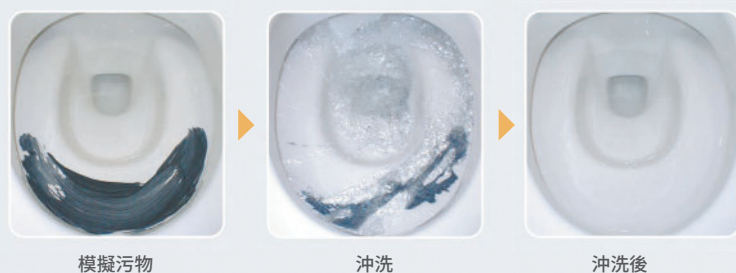

耐汙力強，抗菌力強，潔淨如新

瓷器表面的平滑程度超越奈米等級, 加上高硬度, 污垢難以附著殘留於瓷器表面。銀離子可以抑制細菌孳生, 減輕異味。