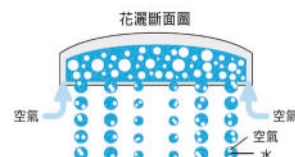

多功能花灑出水功能特點