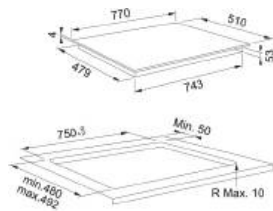

MYTHOS

- 產品尺寸 | W770xH53xD510mm
 安裝尺寸 | W752xH53xD480–492 mm
 電器規格 | 220V / 60Hz / 34A
 總功率 | 7400W
 單口功率 | 1200W – 1800W
 感應點 | 80mm (最小直徑)
 烹飪區 | 100mm(1P)、190mm(2P)、260mm (4P/ 垂直)

MYTHOS

- 產品尺寸 | W650xH57xD510 mm
 安裝尺寸 | W562xH117xD480–492 mm
 電器規格 | 220V/60Hz/34A
 總功率 | 7400W
 單口功率 | 1200W – 1800W
 感應點 | 80mm (最小直徑)
 烹飪區 | 100mm(1P)、190mm(2P)、260mm (4P/ 垂直)