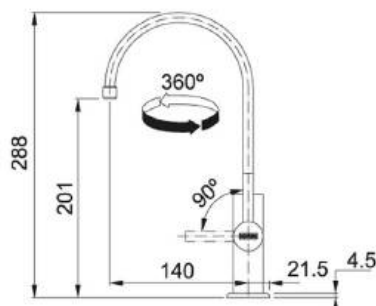

MYTHOS

115.0299.568

112.0621.869

115.0299.568 不鏽鋼龍頭

112.0621.869 不鏽鋼單出淨水器

產品尺寸 | W168xH288 mm

水龍頭材質 | AISI 304 18/10 不鏽鋼

出水口高度 | 210 mm

挖孔直徑 | 16~20 mm

2024.Q2 上市 \$18,900

133.0559.685

陶瓷濾芯 \$2,800

(不包含不鏽鋼外殼)

廚房龍頭系列

延伸水柱噴射距離
伸縮水龍頭是您最得力的助手

- 耐用 50 萬次開關
- 伸縮龍頭，方便清潔水槽所有角落
- 選用陶瓷閥芯大廠 **Kerox** 陶瓷閥芯，耐老化，耐磨損
- 層流式出水，水花不飛濺，有效省水