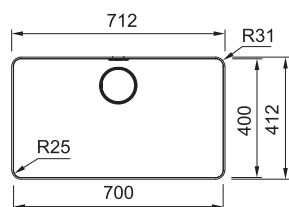

影片介紹

QUIET BOWL 靜音系列 不鏽鋼廚房水槽

MARIS

MQX 110-50 | 內徑 50cm

安裝方式 | 下嵌

水槽尺寸 | W540×H188×D440 mm

內盆尺寸 | W500×H188×D400 mm (R20)

厚度 0.8 mm

安裝尺寸 | W494×D394 mm (R17)

標準配備 |

提籠分解照片

2024.Q1 上市 \$27,000

產品介紹

MARIS

MQX 110-82 | 內徑 82cm

安裝方式 | 下嵌

水槽尺寸 | W860×H192×D464 mm

內盆尺寸 | W820×H192×D424 mm (R20)

厚度 0.8 mm

安裝尺寸 | W814×D418 mm (R17)

標準配備 |

提籠分解照片

2024.Q1 上市 \$32,000

產品介紹

STAINLESS STEEL 不鏽鋼廚房水槽全系列

MYTHOS

瑞士原裝

MYX 210-70 | 內徑 70cm / 厚度 0.8 mm
不鏽鋼大單槽 (R25)

安裝方式 | 平接、上嵌
水槽尺寸 | W712×H200×D412 mm
內盆尺寸 | W700×H200×D400 mm
標準配備 |

2023.12月 \$47,000

影片介紹

MYTHOS