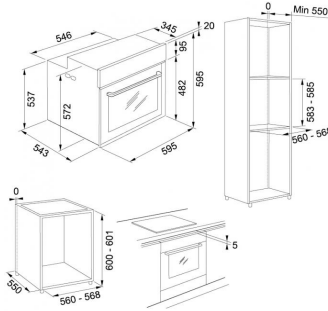

烤箱系列

MYTHOS

產品尺寸 | W595×H595×D563 mm

安裝尺寸 | W560-568×H583-585×D550 mm

電器規格 | 220V/60Hz/3650W/17A

內容量 | 73 公升

標準配備 | 1 組伸縮滑軌、2 個烤架

1 個淺烤盤、1 個深烤盤