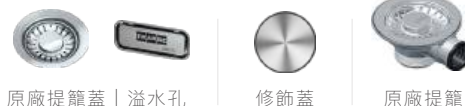

STAINLESS STEEL 不鏽鋼廚房水槽全系列

MYTHOS

瑞士原裝

MYX 210-70 | 內徑 70cm / 厚度 0.8 mm
不鏽鋼大單槽 (R25)

安裝方式 | 平接、上嵌
水槽尺寸 | W712×H200×D412 mm
內盆尺寸 | W700×H200×D400 mm
標準配備 |

2023.12月 \$47,000

影片介紹

MYTHOS

瑞士原裝

MYX 210-50 | 內徑 50cm / 厚度 0.8 mm
不鏽鋼大單槽 (R25)

安裝方式 | 平接、上嵌
水槽尺寸 | W512×H200×D412 mm
內盆尺寸 | W500×H200×D400 mm
標準配備 |

2023.12月 \$43,000

影片介紹

MYTHOS

瑞士原裝

MYX 210-45 | 內徑 45cm / 厚度 0.8 mm
不鏽鋼大單槽 (R25)