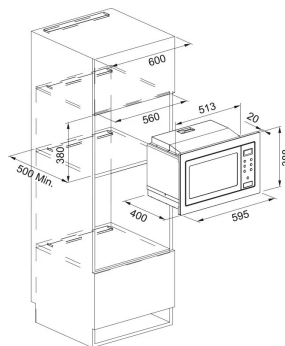

FBD 6200 | 70 公升蒸烤爐

- 觸控 LED 顯示器
- 3 層可拆卸涼感玻璃門
- 5 層層架
- 8 種烘烤功能
- 2 種蒸氣輔助功能
- 3 種特殊功能：保溫、發酵、解凍
- 烹調暫停功能
- 節能水自清功能
- 預約烹調功能
- 自動溫度設定
- 面板安全鎖

2024.Q1 上市 \$63,000

影片介紹

SMART

產品尺寸 | W595xH388xD400 mm
 安裝尺寸 | W560xH380xD500 mm
 電器規格 | 220V / 60 Hz / 1450 W / 7A
 內容量 | 25 公升
 標準配備 | 1 個燒烤網架、1 個微波玻璃盤