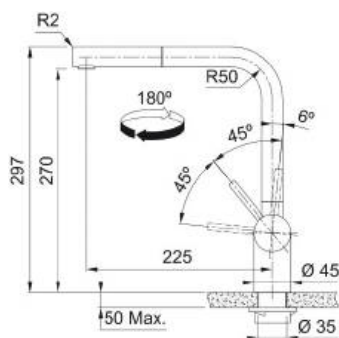

AT-191SP | 直噴、花灑
不鏽鋼伸縮水龍頭

產品顏色 | 亮鉻色

產品尺寸 | W275xH299 mm

伸縮管長度 | 450mm

軟管連接口 | 3/8 "

本體旋轉角度 | 180 度

陶瓷閥芯 | 匈牙利卡洛斯 Kerox

起泡器 | 義大利 Amfag

冷熱編織軟管 | 西班牙杜凱 Tucai

2024.Q1 上市 $17,900

產品介紹

MARIS