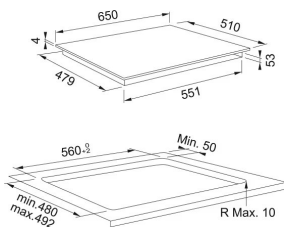

MYTHOS

- 產品尺寸 | W770xH53xD510mm
 安裝尺寸 | W752xH53xD480–492 mm
 電器規格 | 220V / 60Hz / 34A
 總功率 | 7400W
 單口功率 | 1200W – 1800W
 感應點 | 80mm (最小直徑)
 烹飪區 | 100mm(1P)、190mm(2P)、260mm (4P/ 垂直)

MYTHOS

- 產品尺寸 | W650xH57xD510 mm
 安裝尺寸 | W562xH117xD480–492 mm
 電器規格 | 220V/60Hz/34A
 總功率 | 7400W
 單口功率 | 1200W – 1800W
 感應點 | 80mm (最小直徑)
 烹飪區 | 100mm(1P)、190mm(2P)、260mm (4P/ 垂直)