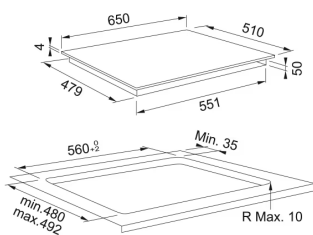

感應爐系列

SMART

產品尺寸 | W650xH54xD510 mm
安裝尺寸 | W560xH50xD480~D492 mm
電器規格 | 220V/60Hz/33A
總功率 | 7200W
上側烹飪區 | Ø 70-180mm / 2100W
下側烹飪區 | Ø 90-290mm / 3600W

FSM 653 | 三口感應爐

- 直覺式操控按鍵
- 總功率管理功能
- 9 段火力 + Booster 加大火力
- 左側兩爐跨區橋接 (加大彈性烹飪區)
- 適用直徑 9-29 公分直徑之感應爐鍋具
- 大廚助理功能：融化、保溫、沸騰
- 各區獨立操作 / 計時
- 安全鎖設定、異常高溫斷電
- SCHOTT CERAN® 耐熱玻璃面板
- 餘溫顯示

2023.12 月上市 $38,000

影片介紹