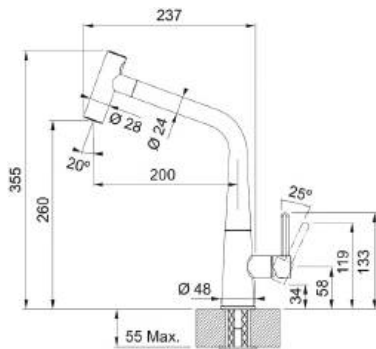

採用瑞士 **Neoperal** 起泡器，專利蜂巢設計，
水流順暢阻力小，達到省水的效果。

優質起波器可以讓水流與空氣充分混合，發揮起泡的效果，
可以減少洗滌物品時產生的水花飛濺。

有了空氣的加入，水的沖刷力提高，不但能加強洗滌效果，
也可有效減少用水量，節約用水。

MYTHOS

115.0625.188

360 度伸縮龍頭 | 直噴、花灑

產品顏色 | 亮鉻色

產品尺寸 | W280×H355 mm

伸縮管長度 | 450 mm

軟管連接口 | 3/8 "

本體旋轉角度 | 360 度

陶瓷閥芯 | 義大利 Hydroplast

起泡器 | 義大利 Amfag

冷熱編織軟管 | 西班牙杜凱 Tucai

2024.Q1 上市 $35,800