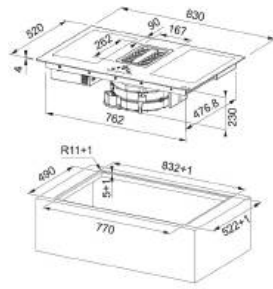

排煙感應爐、感應爐系列

MARIS

1. 產品尺寸 | W830xD520 mm
   安裝尺寸 | W770xD490 mm
   電器規格 | 220V / 60Hz / 34A
   總功率 | 7400W
   單口功率 | 2100 – 3000W (210x190mm)
   噪音量 | 51–72db
   風量 | 1段 (245m³h)、2段 (285m³h)、3段 (350m³h)
   8段 (505m³h)、Boost 1 (550m³h)、Boost (700m³h)