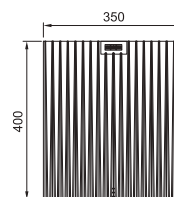

All In 多功能水槽配件組 **NT\$ 9,900**

伸縮架

竹製砧板

210-414 | 捲簾

NT\$ 2,500

瀝水籃 (Sanitized® 抗菌)

矽膠墊 (耐熱 230 度)

不銹鋼水槽系列