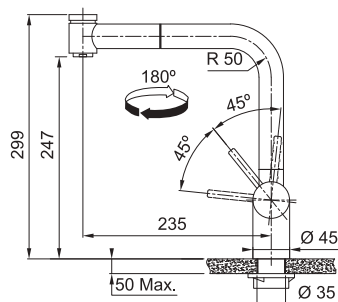

STAINLESS STEEL 廚房龍頭全系列

MARIS