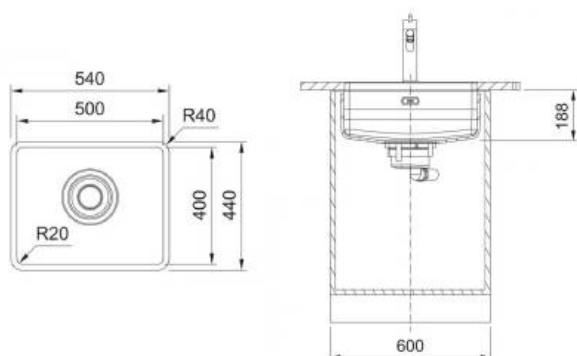

安裝方式 | 上嵌、下嵌、平接
 水槽尺寸 | W540×H200×D450 mm
 內盆尺寸 | W500×H200×D400 mm (R12)
 安裝尺寸 | W510×D420mm R15(上嵌)
 W500×D410mm R12(下嵌)
 W542×D452mm R14(平接)

標準配備 |

2024.Q1 上市 \$88,000

影片介紹

MYTHOS

127.0676.885
曜石黑
\$138,000

* 僅岩黑色水槽含碗盤石盤架

BXM 210/110-68 | 內徑 68cm 金

安裝方式 | 上嵌、下嵌、平接
 水槽尺寸 | W725×H200×D450 mm
 內盆尺寸 | W685×H200×D410 mm (R12)
 安裝尺寸 | W695×D420mm R15(上嵌)
 W685×D410mm R12(下嵌)
 W727×D452mm R14(平接)

標準配備 |

2024.Q1 上市 \$99,000

影片介紹

QUIET BOWL 靜音系列 不鏽鋼廚房水槽

MARIS

MQX 110-50 | 內徑 50cm

安裝方式 | 下嵌

水槽尺寸 | W540×H188×D440 mm

內盆尺寸 | W500×H188×D400 mm (R20)

厚度 0.8 mm

安裝尺寸 | W494×D394 mm (R17)

標準配備 |

提籠分解照片

2024.Q1 上市 \$27,000

產品介紹

MARIS

MQX 110-82 | 內徑 82cm

安裝方式 | 下嵌