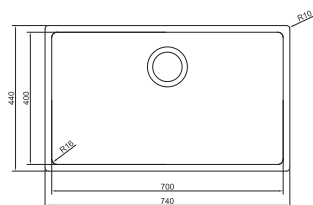

瑞士原裝

MYX 210-50 | 內徑 50cm / 厚度 0.8 mm
不鏽鋼大單槽 (R25)

安裝方式 | 平接、上嵌
水槽尺寸 | W512×H200×D412 mm
內盆尺寸 | W500×H200×D400 mm
標準配備 |

2023.12月 \$43,000

影片介紹

MYTHOS

瑞士原裝

MYX 210-45 | 內徑 45cm / 厚度 0.8 mm
不鏽鋼大單槽 (R25)

安裝方式 | 平接、上嵌
水槽尺寸 | W462×H200×D412 mm
內盆尺寸 | W450×H200×D400 mm
標準配備 |

2023.12月 \$41,000

影片介紹

STAINLESS STEEL 不鏽鋼廚房水槽全系列

MARIS

FEX 110-70 | 內徑 70cm / 厚度 1.0 mm
不鏽鋼大單槽 (R16)

安裝方式 | 下嵌
水槽尺寸 | W740×H200×D440 mm
內盆尺寸 | W700×H200×D400 mm
標準配備 |