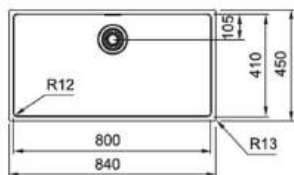

STAINLESS STEEL 不鏽鋼廚房水槽全系列

MARIS