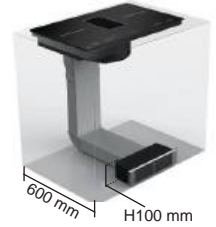

FMA 839 | 排煙感應爐二合一

- 4 口感應區
- 滑軌控溫
- 9 段火力控制 +Booster 加大火力
- 廚師助理功能：保溫 / 解凍 / 融化
- 計時功能
- 6 段排煙風量
- 爐面啟動，同步啟動吸油煙機
- A++ 節能等級
- B 級油脂過濾器能效
- Schott 玻璃面板