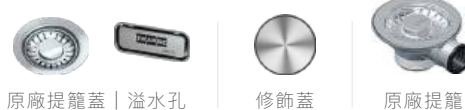

STAINLESS STEEL 不鏽鋼廚房水槽全系列

MYTHOS

瑞士原裝

MYX 210-70 | 內徑 70cm / 厚度 0.8 mm
不鏽鋼大單槽 (R25)

安裝方式 | 平接、上嵌
水槽尺寸 | W712×H200×D412 mm
內盆尺寸 | W700×H200×D400 mm
標準配備 |

2023.12月 \$47,000

影片介紹

MYTHOS

瑞士原裝

MYX 210-50 | 內徑 50cm / 厚度 0.8 mm
不鏽鋼大單槽 (R25)

安裝方式 | 平接、上嵌
水槽尺寸 | W512×H200×D412 mm
內盆尺寸 | W500×H200×D400 mm
標準配備 |

2023.12月 \$43,000

影片介紹

MYTHOS

瑞士原裝

MYX 210-45 | 內徑 45cm / 厚度 0.8 mm
不鏽鋼大單槽 (R25)

安裝方式 | 平接、上嵌
水槽尺寸 | W462×H200×D412 mm
內盆尺寸 | W450×H200×D400 mm
標準配備 |

2023.12月 \$41,000

影片介紹

STAINLESS STEEL 不鏽鋼廚房水槽全系列

MARIS

FEX 110-70 | 內徑 70cm / 厚度 1.0 mm
不鏽鋼大單槽 (R16)

安裝方式 | 下嵌
水槽尺寸 | W740×H200×D440 mm
內盆尺寸 | W700×H200×D400 mm
標準配備 |