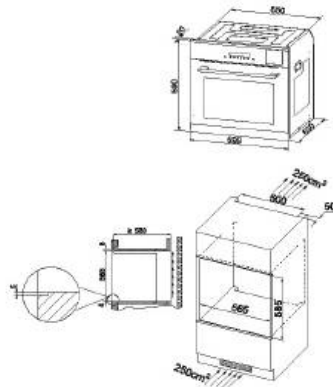

ONYX

產品尺寸 | W595xH595xD550 mm
安裝尺寸 | W564xH585xD550 mm
電器規格 | 220V / 60 Hz / 2900 W / 16A
內容量 | 70 公升
標準配備 | 1 組伸縮滑軌、1 個烤架、1 個深烤盤

FBD 6200 | 70 公升蒸烤爐

- 觸控 LED 顯示器
- 3 層可拆卸涼感玻璃門
- 5 層層架
- 8 種烘烤功能
- 2 種蒸氣輔助功能
- 3 種特殊功能：保溫、發酵、解凍
- 烹調暫停功能
- 節能水自清功能
- 預約烹調功能
- 自動溫度設定
- 面板安全鎖

2024.Q1 上市 $63,000

影片介紹