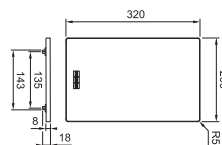

All IN 系列

影片介紹

Sanitized® 專利抗菌植入生產原料，能有效抑制細菌滋生達 **99%**。底部帶有支腳，可放在水槽邊緣，或牢牢固定在伸縮架的不鏽鋼導軌上。

可折疊矽膠墊便於存放，採用帶有瀝水功能的紋路設計，餐具可直接放置並瀝水。此外具有良好的耐熱性達 230 度，可直接放置從爐具或烤箱取下的熱鍋或熱盤。

瀝水籃由 **Sanitized®** 抗菌植入生產原料，底部帶有濾水孔，也可用作過濾容器或瀝水籃。

配有可延長不鏽鋼伸縮架，並帶有堅固的把手，適配最寬可達 540mm 的水槽。底部支架可牢固放置在水槽邊緣。

All In 多功能水槽配件組 **NT$ 9,900**

伸縮架

竹製砧板

210-414 | 捲簾

NT$ 2,500

瀝水籃 (Sanitized® 抗菌)

矽膠墊 (耐熱 230 度)