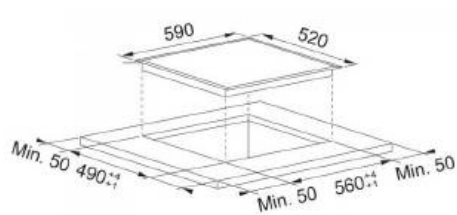

電陶爐設計

完美貼合檯面的嵌入式設計，超大加熱範圍
和大器的黑玻璃鏡面詮釋你的不凡品味

觸控面板

電子觸控，手指輕觸，操控簡單。

加熱迅速

線圈熱傳導至鍋具，比傳統電陶爐 +20% 效能。

ONYX

FHT 571603 | 三口電陶爐

產品尺寸 | W590xH54xD520 mm

安裝尺寸 | W560xH54xD490 mm

電器規格 | 220V/60Hz/5700W

右側烹飪區 | 1050W/1950W/2700W

左上側烹飪區 | 1200W

左下側烹飪區 | 1800W

- 觸控面板
- 三口烹調區
- 9 段功率設定
- 餘溫顯示
- 斜角美學設計
- 兒童安全鎖
- 總功率 5700W

2024.Q2 上市 $31,000