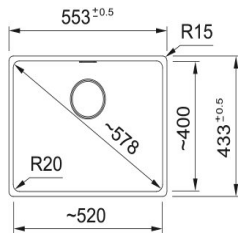

可以抑制依附在水槽表面的細菌繁殖

花崗岩水槽 產品介紹

花崗岩水槽系列

MARIS

MRG 610-37 | 內徑 37cm
瑪瑙黑

安裝方式 | 上嵌、下嵌
水槽尺寸 | W410×H200×D440 mm
內盆尺寸 | W370×H200×D400 mm
安裝尺寸 | W390 x D428 mm(R15)
標準配備 |

原廠提籠蓋 | 溢水孔 | 修飾板 | 原廠提籠

2023.11月 \$15,900

reddot

岩灰

珍珠白

影片介紹

MARIS

MRG 610-52 | 內徑 52cm
岩灰

安裝方式 | 上嵌、下嵌
水槽尺寸 | W553×H200×D433 mm
內盆尺寸 | W520×H200×D400 mm
安裝尺寸 | W540×D428 mm(R15)
標準配備 |

原廠提籠蓋 | 溢水孔 | 修飾板 | 原廠提籠

2023.11月 \$18,900

reddot

瑪瑙黑

珍珠白

影片介紹

MARIS

MRG 610-72 | 內徑 72cm
珍珠白

安裝方式 | 上嵌、下嵌
水槽尺寸 | W760×H200×D440 mm
內盆尺寸 | W720×H200×D400 mm
安裝尺寸 | W740×D428 mm(R15)
標準配備 |