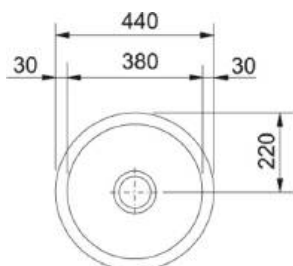

原廠提籠

2023.10月 \$11,900

產品介紹

MARIS

FEX 110-50 | 內徑 50cm / 厚度 1.0 mm
不鏽鋼大單槽 (R16)

安裝方式 | 下嵌
水槽尺寸 | W540×H200×D440 mm
內盆尺寸 | W500×H200×D400 mm
標準配備 |

原廠提籠蓋 | 溢水孔

原廠提籠

2023.10月 \$10,900

產品介紹

STAINLESS STEEL 不鏽鋼廚房水槽全系列

MARIS

BXX 210-80 | 內徑 80cm 不鏽鋼大單槽 (厚度 1.2 mm)

安裝方式 | 下嵌
水槽尺寸 | W840xD450xH200 mm
內盆尺寸 | W800xD410xH200 mm
標準配備 |

原廠提籠蓋 | 溢水孔

原廠提籠

2023.12 月 \$16,900

產品介紹

MARIS

LUX-610 | 內徑 38cm 不鏽鋼圓槽 (厚度 0.8 mm / R25)

安裝方式 | 上嵌
水槽尺寸 | W440xD440xH190 mm
內盆尺寸 | W380xD380xH190 mm
標準配備 |

原廠提籠蓋

原廠提籠

2023.10 月 \$5,900