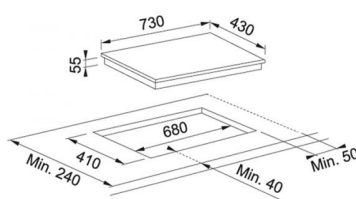

MYTHOS

- 產品尺寸 | W770xH53xD510mm
 安裝尺寸 | W752xH53xD480–492 mm
 電器規格 | 220V / 60Hz / 34A
 總功率 | 7400W
 單口功率 | 1200W – 1800W
 感應點 | 80mm (最小直徑)
 烹飪區 | 100mm(1P)、190mm(2P)、260mm (4P/ 垂直)

MYTHOS

- 產品尺寸 | W650xH57xD510 mm
 安裝尺寸 | W562xH117xD480–492 mm
 電器規格 | 220V/60Hz/34A
 總功率 | 7400W
 單口功率 | 1200W – 1800W
 感應點 | 80mm (最小直徑)
 烹飪區 | 100mm(1P)、190mm(2P)、260mm (4P/ 垂直)

2024.Q1 上市 \$69,000

影片介紹

感應爐系列

SMART

產品尺寸 | W650xH54xD510 mm
 安裝尺寸 | W560xH50xD480~D492 mm
 電器規格 | 220V/60Hz/33A
 總功率 | 7200W
 上側烹飪區 | Ø 70-180mm / 2100W
 下側烹飪區 | Ø 90-290mm / 3600W

FSM 653 | 三口感應爐

- 直覺式操控按鍵
- 總功率管理功能
- 9 段火力 + Booster 加大火力
- 左側兩爐跨區橋接 (加大彈性烹飪區)
- 適用直徑 9-29 公分直徑之感應爐鍋具
- 大廚助理功能：融化、保溫、沸騰
- 各區獨立操作 / 計時
- 安全鎖設定、異常高溫斷電
- SCHOTT CERAN® 耐熱玻璃面板
- 餘溫顯示

2023.12 月上市 \$38,000

影片介紹

ONYX

產品尺寸 | W730xH430xD62 mm
 安裝尺寸 | W670xH400xD90 mm
 電器規格 | 220V/60Hz/16A
 總功率 | 3400W
 單口功率 | 2200W

FIH 7210 | 雙口感應爐

- 73 公分橫式感應爐
- LED 螢幕顯示器
- 滑動式觸控制面板
- 9 段火力 + Booster 加大火力
- 計時器、兒童安全鎖功能
- 過熱保護裝置
- SCHOTT CERAN® 耐熱玻璃面板
- 餘溫顯示

2024.Q3 上市 \$32,000

產品介紹

ONYX

產品尺寸 | W288xH56xD520 mm
 安裝尺寸 | W268xH116xD500 mm
 電器規格 | 220V/60Hz/3400W/16A
 總功率 | 3400W
 上側烹飪區 | Ø 180mm / 1500-2000W
 下側烹飪區 | Ø 140mm / 1200-1500W

FIH 3210 | 30 公分雙口感應爐

- 縱向二口感應區
- 9 段火力 + Booster 加大火力
- 計時器 (結束自動熄火)
- 餘溫顯示
- 直覺式觸控
- 兒童安全鎖、異常過熱斷電
- SCHOTT CERAN® 耐熱玻璃面板