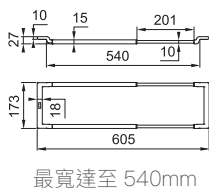

All In 多功能水槽配件組 **NT$ 9,900**

伸縮架