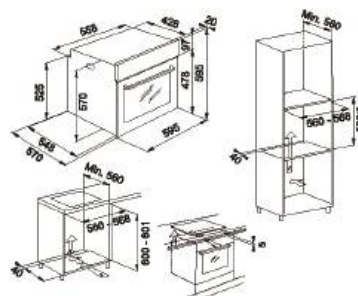

產品介紹

MARIS

產品尺寸 | W595×H595×D570 mm

安裝尺寸 | W560-568×H585×D560 mm

電器規格 | 220V / 60Hz / 2750W / 13A

內容量 | 71 公升

標準配備 | 2 個烤架、1 個淺烤盤、1 個深烤盤

FMA 86 | 水自清