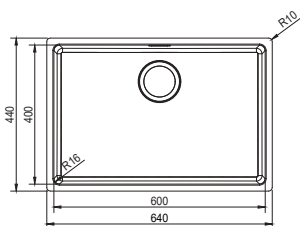

安裝方式 | 平接、上嵌
水槽尺寸 | W462×H200×D412 mm
內盆尺寸 | W450×H200×D400 mm
標準配備 |

2023.12月 \$41,000

影片介紹

STAINLESS STEEL 不鏽鋼廚房水槽全系列

MARIS

FEX 110-70 | 內徑 70cm / 厚度 1.0 mm
不鏽鋼大單槽 (R16)

安裝方式 | 下嵌
水槽尺寸 | W740×H200×D440 mm
內盆尺寸 | W700×H200×D400 mm
標準配備 |

原廠提籠蓋 | 溢水孔

原廠提籠

2023.10月 \$12,900

產品介紹

MARIS

FEX 110-60 | 內徑 60cm / 厚度 1.0 mm
不鏽鋼大單槽 (R16)

安裝方式 | 下嵌
水槽尺寸 | W640×H200×D440 mm
內盆尺寸 | W600×H200×D400 mm
標準配備 |

原廠提籠蓋 | 溢水孔

原廠提籠

2023.10月 \$11,900

產品介紹

MARIS

FEX 110-50 | 內徑 50cm / 厚度 1.0 mm
不鏽鋼大單槽 (R16)

安裝方式 | 下嵌
水槽尺寸 | W540×H200×D440 mm
內盆尺寸 | W500×H200×D400 mm
標準配備 |

原廠提籠蓋 | 溢水孔

原廠提籠