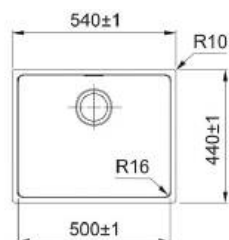

水槽尺寸 | W860×H192×D464 mm

內盆尺寸 | W820×H192×D424 mm (R20)

厚度 0.8 mm

安裝尺寸 | W814×D418 mm (R17)

標準配備 |

提籠分解照片

2024.Q1 上市 \$32,000

產品介紹

原廠提籠蓋 | 溢水孔

原廠提籠

2023.10月 \$12,900

產品介紹

MARIS

FEX 110-60 | 內徑 60cm / 厚度 1.0 mm
不鏽鋼大單槽 (R16)

安裝方式 | 下嵌
水槽尺寸 | W640×H200×D440 mm
內盆尺寸 | W600×H200×D400 mm
標準配備 |

原廠提籠蓋 | 溢水孔

原廠提籠

2023.10月 \$11,900

產品介紹

MARIS

FEX 110-50 | 內徑 50cm / 厚度 1.0 mm
不鏽鋼大單槽 (R16)

安裝方式 | 下嵌
水槽尺寸 | W540×H200×D440 mm
內盆尺寸 | W500×H200×D400 mm
標準配備 |

原廠提籠蓋 | 溢水孔

原廠提籠