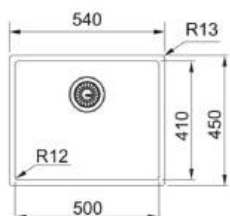

MASTERPIECE 大師系列 不鏽鋼廚房水槽

MYTHOS