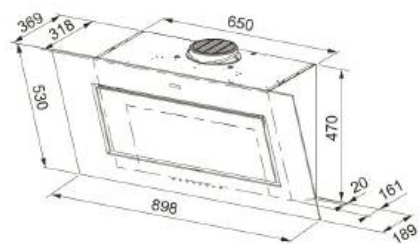

FMY PER PRO BK F90

90 公分寬近吸式排煙機

產品尺寸 | W900xH530xD369 mm

安裝尺寸 | W650xH470 mm

電器規格 | 220V/60Hz/170W/1A

噪音量 | 41-71db

風量 | 1 段 (230m³h)、2 段 (340m³h)

3 段 (450m³h)

Boost 1 (740m³h)

Boost (880m³h)

- 壁掛式排煙機
- 能源等級 A++
- LED 照明燈條 (可調式)
- 3 段排風量 + 2 段強效排風
- 24 小時定時功能
- 延遲 30 分鐘

2024.Q2 上市 $63,000