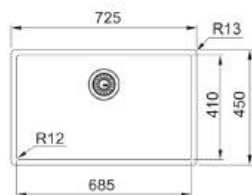

安裝方式 | 上嵌、下嵌、平接
 水槽尺寸 | W540×H200×D450 mm
 內盆尺寸 | W500×H200×D400 mm (R12)
 安裝尺寸 | W510×D420mm R15(上嵌)
 W500×D410mm R12(下嵌)
 W542×D452mm R14(平接)

標準配備 |

2024.Q1 上市 \$88,000

影片介紹

MYTHOS

127.0676.885
曜石黑
\$138,000

* 僅岩黑色水槽含碗盤石盤架

BXM 210/110-68 | 內徑 68cm 金

安裝方式 | 上嵌、下嵌、平接
 水槽尺寸 | W725×H200×D450 mm
 內盆尺寸 | W685×H200×D410 mm (R12)
 安裝尺寸 | W695×D420mm R15(上嵌)
 W685×D410mm R12(下嵌)
 W727×D452mm R14(平接)

標準配備 |

2024.Q1 上市 \$99,000