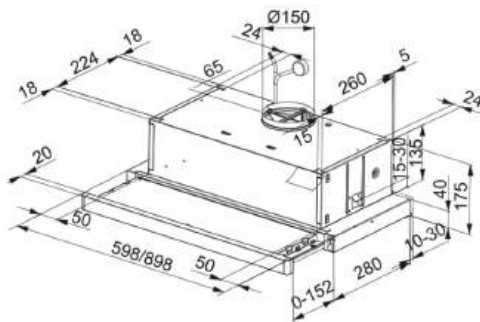

拉絲表面，加強其結構體，10 萬次抽拉不變形。

SMART

FTC 912 | 抽取式排煙機

產品尺寸 | W898xD300xH175 mm

安裝尺寸 | W900xD300xH135 mm

電器規格 | 220V / 60Hz

噪音量 | 57-140db

風量 | 1 段 (220m³h)、2 段 (450m³h)
3 段 (750m³h)