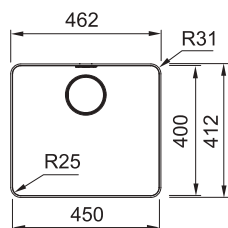

水槽尺寸 | W860×H192×D464 mm

內盆尺寸 | W820×H192×D424 mm (R20)

厚度 0.8 mm

安裝尺寸 | W814×D418 mm (R17)

標準配備 |

提籠分解照片

2024.Q1 上市 \$32,000

產品介紹

STAINLESS STEEL 不鏽鋼廚房水槽全系列

MYTHOS

瑞士原裝

MYX 210-70 | 內徑 70cm / 厚度 0.8 mm
不鏽鋼大單槽 (R25)

安裝方式 | 平接、上嵌
水槽尺寸 | W712×H200×D412 mm
內盆尺寸 | W700×H200×D400 mm
標準配備 |

2023.12月 \$47,000

影片介紹

MYTHOS

瑞士原裝

MYX 210-50 | 內徑 50cm / 厚度 0.8 mm
不鏽鋼大單槽 (R25)

安裝方式 | 平接、上嵌
水槽尺寸 | W512×H200×D412 mm
內盆尺寸 | W500×H200×D400 mm
標準配備 |

2023.12月 \$43,000

影片介紹

MYTHOS

瑞士原裝

MYX 210-45 | 內徑 45cm / 厚度 0.8 mm
不鏽鋼大單槽 (R25)

安裝方式 | 平接、上嵌
水槽尺寸 | W462×H200×D412 mm
內盆尺寸 | W450×H200×D400 mm
標準配備 |

2023.12月 \$41,000

影片介紹

STAINLESS STEEL 不鏽鋼廚房水槽全系列

MARIS

FEX 110-70 | 內徑 70cm / 厚度 1.0 mm
不鏽鋼大單槽 (R16)

安裝方式 | 下嵌
水槽尺寸 | W740×H200×D440 mm
內盆尺寸 | W700×H200×D400 mm
標準配備 |