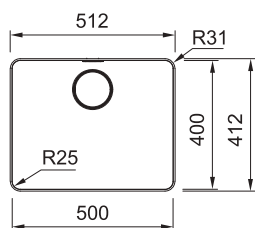

安裝尺寸 | W494×D394 mm (R17)

標準配備 |

提籠分解照片

2024.Q1 上市 \$27,000

產品介紹

MARIS

MQX 110-82 | 內徑 82cm

安裝方式 | 下嵌

水槽尺寸 | W860×H192×D464 mm

內盆尺寸 | W820×H192×D424 mm (R20)

厚度 0.8 mm

安裝尺寸 | W814×D418 mm (R17)

標準配備 |

提籠分解照片

2024.Q1 上市 \$32,000

產品介紹

STAINLESS STEEL 不鏽鋼廚房水槽全系列

MYTHOS

瑞士原裝

MYX 210-70 | 內徑 70cm / 厚度 0.8 mm
不鏽鋼大單槽 (R25)

安裝方式 | 平接、上嵌
水槽尺寸 | W712×H200×D412 mm
內盆尺寸 | W700×H200×D400 mm
標準配備 |

2023.12月 \$47,000

影片介紹

MYTHOS

瑞士原裝

MYX 210-50 | 內徑 50cm / 厚度 0.8 mm
不鏽鋼大單槽 (R25)

安裝方式 | 平接、上嵌
水槽尺寸 | W512×H200×D412 mm
內盆尺寸 | W500×H200×D400 mm
標準配備 |

2023.12月 \$43,000

影片介紹

MYTHOS

瑞士原裝

MYX 210-45 | 內徑 45cm / 厚度 0.8 mm
不鏽鋼大單槽 (R25)