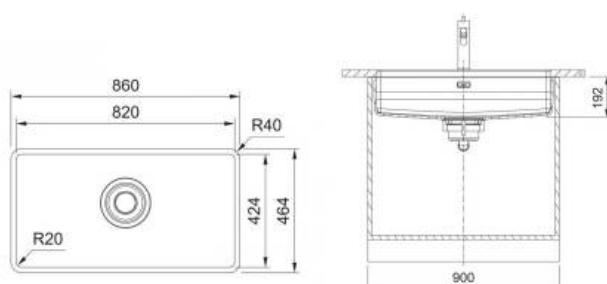

影片介紹

QUIET BOWL 靜音系列 不鏽鋼廚房水槽

MARIS

MQX 110-50 | 內徑 50cm

安裝方式 | 下嵌

水槽尺寸 | W540×H188×D440 mm

內盆尺寸 | W500×H188×D400 mm (R20)

厚度 0.8 mm

安裝尺寸 | W494×D394 mm (R17)

標準配備 |

提籠分解照片

2024.Q1 上市 \$27,000

產品介紹

MARIS

MQX 110-82 | 內徑 82cm

安裝方式 | 下嵌

水槽尺寸 | W860×H192×D464 mm

內盆尺寸 | W820×H192×D424 mm (R20)

厚度 0.8 mm

安裝尺寸 | W814×D418 mm (R17)

標準配備 |

提籠分解照片

2024.Q1 上市 \$32,000

產品介紹