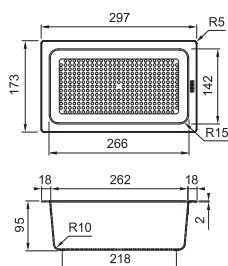

All In 多功能水槽配件組 **NT\$ 9,900**

伸縮架

竹製砧板

210-414 | 捲簾

NT\$ 2,500

瀝水籃 (Sanitized® 抗菌)

矽膠墊 (耐熱 230 度)

不銹鋼水槽系列