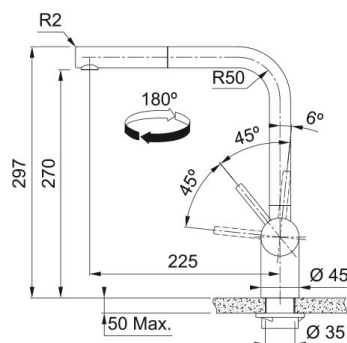

304 不銹鋼，圓形拋光紋、方形設計把手，作工精細、外觀優雅，小倒角使用舒適。

精密陶瓷閥芯、控水精度高、手感佳；抽拉花灑結構，可使用角度大。同時可搭配花崗岩和不銹鋼水槽。

獨家 **F-INOX** 技術塗層，不掉色、易清潔。

MYTHOS

金

玫瑰金

115.0667.606 玫瑰金

115.0667.607 金

115.0667.608 曜石黑

180 度伸縮龍頭 | 直噴

產品顏色 | 不銹鋼 304 曜石黑

產品尺寸 | W265×H297 mm

伸縮管長度 | 450 mm

軟管連接口 | G1/2 "

本體旋轉角度 | 180 度

陶瓷閥芯 | 匈牙利卡洛斯 kerox

起泡器 | 瑞士紐伯 Neoperl

冷熱編織軟管 | 西班牙杜凱 Tucai

2024.Q1 上市 $24,900