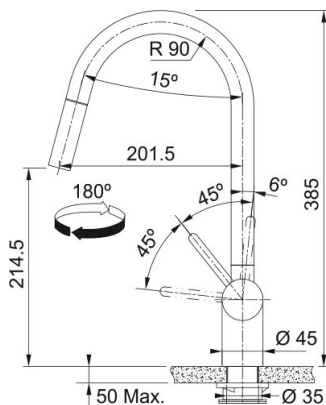

產品顏色 | 亮鉻色

產品尺寸 | W280×H355 mm

伸縮管長度 | 450 mm

軟管連接口 | 3/8 "

本體旋轉角度 | 360 度

陶瓷閥芯 | 義大利 Hydroplast

起泡器 | 義大利 Amfag

冷熱編織軟管 | 西班牙杜凱 Tucai

MYTHOS

CT132SP | 180 度伸縮龍頭

- 產品顏色 | 不銹鋼
- 產品尺寸 | W227×H385 mm
- 伸縮管長度 | 600 mm
- 軟管連接口 | 3/8 "
- 本體旋轉角度 | 180 度
- 陶瓷閥芯 | 匈牙利卡洛斯 Kerox
- 起泡器 | 瑞士紐伯 Neoperal
- 冷熱編織軟管 | 西班牙杜凱 Tucai

2024.Q1 上市 \$17,900

STAINLESS STEEL 廚房龍頭全系列