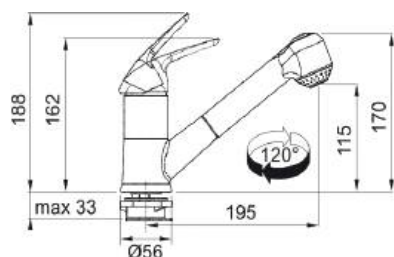

伸縮管長度 | 450mm

軟管連接口 | 3/8 "

本體旋轉角度 | 180 度

陶瓷閥芯 | 匈牙利卡洛斯 Kerox

起泡器 | 瑞士紐伯 Neoperal

冷熱編織軟管 | 西班牙杜凱 Tucai

2024.Q1 上市 \$14,900

產品介紹

STAINLESS STEEL 廚房龍頭全系列

MARIS

Novara Plus | 直噴、花灑 伸縮龍頭

- 產品顏色 | 亮銻色
- 產品尺寸 | W256xH188 mm
- 伸縮管長度 | 450mm
- 軟管連接口 | 3/8 "
- 本體旋轉角度 | 120 度
- 陶瓷閥芯 | 匈牙利卡洛斯 Kerox
- 起泡器 | 瑞士紐伯 Neoperal
- 冷熱編織軟管 | 西班牙杜凱 Tucai