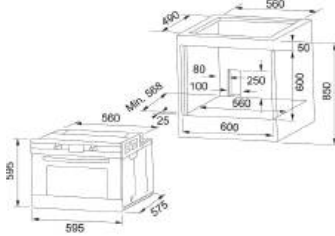

產品介紹

MARIS

產品尺寸 | W595×H595×D570 mm

安裝尺寸 | W560-568×H585×D560 mm

電器規格 | 220V / 60Hz / 2750W / 13A

內容量 | 71 公升

標準配備 | 2 個烤架、1 個淺烤盤、1 個深烤盤

FMA 86 | 水自清

9 種功能烤箱

- 水自清功能
- LED 螢幕顯示
- 8 種烹調功能 + 水自清
- 自動斷電系統
- 獨立照明系統
- 2 層隔熱玻璃門
- 緩衝玻璃門
- 內層玻璃抗汙處理
- 解凍 / 發酵 / 燒烤
- 面板安全鎖

2024.Q2 上市 \$48,000

產品介紹

烤箱系列

ONYX

產品尺寸 | W595xH595xD575 mm
 安裝尺寸 | W560xH600xD590 mm
 電器規格 | 220V / 60Hz / 3100W / 14A
 內容量 | 65 公升
 標準配備 | 1 個淺烤盤、1 個深烤盤、2 個烤架