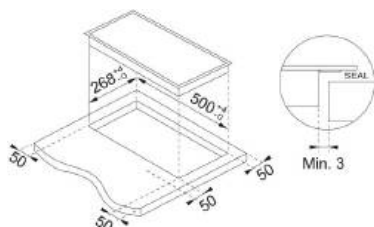

2023.12 月上市 \$38,000

影片介紹

ONYX

產品尺寸 | W730xH430xD62 mm
 安裝尺寸 | W670xH400xD90 mm
 電器規格 | 220V/60Hz/16A
 總功率 | 3400W
 單口功率 | 2200W

FIH 7210 | 雙口感應爐

- 73 公分橫式感應爐
- LED 螢幕顯示器
- 滑動式觸控制面板
- 9 段火力 + Booster 加大火力
- 計時器、兒童安全鎖功能
- 過熱保護裝置
- SCHOTT CERAN® 耐熱玻璃面板
- 餘溫顯示

2024.Q3 上市 \$32,000

產品介紹

ONYX

產品尺寸 | W288xH56xD520 mm
 安裝尺寸 | W268xH116xD500 mm
 電器規格 | 220V/60Hz/3400W/16A
 總功率 | 3400W
 上側烹飪區 | Ø 180mm / 1500-2000W
 下側烹飪區 | Ø 140mm / 1200-1500W

FIH 3210 | 30 公分雙口感應爐

- 縱向二口感應區
- 9 段火力 + Booster 加大火力
- 計時器 (結束自動熄火)
- 餘溫顯示
- 直覺式觸控
- 兒童安全鎖、異常過熱斷電
- SCHOTT CERAN® 耐熱玻璃面板