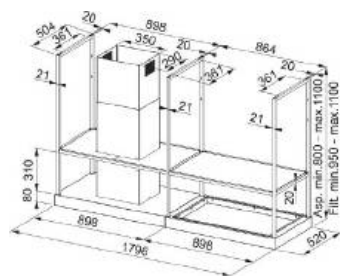

FMY BK MATT F180

中島式排煙機

產品尺寸 | W1769xH800-1100xD520 mm

電器規格 | 220V / 60Hz / 250W / 2A

噪音量 | 50-70db

風量 | 1段 (280m³h)、2段 (420m³h)

3段 (600m³h)、Boost (750m³h)

- T 型排煙機 黑色霧面
- 中島安裝
- 2 盞 LED 照明 (4000K 亮度)
- 最高 56 分貝音量
- 鋁製卡式過濾網
- 3 段 +1 排風段數

2024.Q2 上市 $193,000