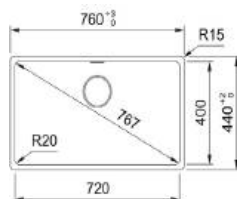

可以抑制依附在水槽表面的細菌繁殖

花崗岩水槽 產品介紹

花崗岩水槽系列

MARIS

MRG 610-37 | 內徑 37cm
瑪瑙黑

安裝方式 | 上嵌、下嵌
水槽尺寸 | W410×H200×D440 mm
內盆尺寸 | W370×H200×D400 mm
安裝尺寸 | W390 x D428 mm(R15)
標準配備 |

原廠提籠蓋 | 溢水孔 | 修飾板 | 原廠提籠

2023.11月 \$15,900

reddot

岩灰

珍珠白

影片介紹

MARIS

MRG 610-52 | 內徑 52cm
岩灰

安裝方式 | 上嵌、下嵌
水槽尺寸 | W553×H200×D433 mm
內盆尺寸 | W520×H200×D400 mm
安裝尺寸 | W540×D428 mm(R15)
標準配備 |

原廠提籠蓋 | 溢水孔 | 修飾板 | 原廠提籠

2023.11月 \$18,900

reddot

瑪瑙黑

珍珠白

影片介紹

MARIS

MRG 610-72 | 內徑 72cm
珍珠白

安裝方式 | 上嵌、下嵌
水槽尺寸 | W760×H200×D440 mm
內盆尺寸 | W720×H200×D400 mm
安裝尺寸 | W740×D428 mm(R15)
標準配備 |