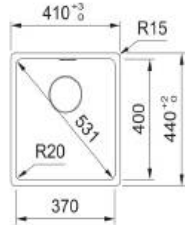

可以抑制依附在水槽表面的細菌繁殖

花崗岩水槽 產品介紹

花崗岩水槽系列

MARIS

MRG 610-37 | 內徑 37cm
瑪瑙黑

安裝方式 | 上嵌、下嵌
水槽尺寸 | W410×H200×D440 mm
內盆尺寸 | W370×H200×D400 mm
安裝尺寸 | W390 x D428 mm(R15)
標準配備 |

原廠提籠蓋 | 溢水孔 | 修飾板 | 原廠提籠

2023.11月 \$15,900