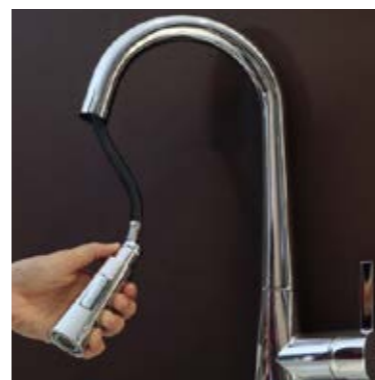

廚房系列

Kitchen Faucets Features

下拉式廚房龍頭

向下抽拉花灑頭與靈活可輕易彎曲軟管，讓您也可以輕鬆且柔順帝靠手抽的操作方式來切換水柱型態。

通過無鉛認證 使用好安心

高質感精緻電鍍工藝

360度旋轉出水口全面清潔好方便

起泡器柔和舒適不濺水

下拉式延長噴頭/按鍵切換出水模式

▲兩功能下拉式花灑噴頭

▲靈活操作全面性清潔

▲水柱模式1 柔和柱狀

▲水柱模式2 強力花灑

Kitchen Faucets Features

上拉式廚房龍頭

多功能不佔空間，90度左右旋轉，花灑噴頭可抽取手握使用，兩段式切換出水模式讓您輕鬆使用無負擔。