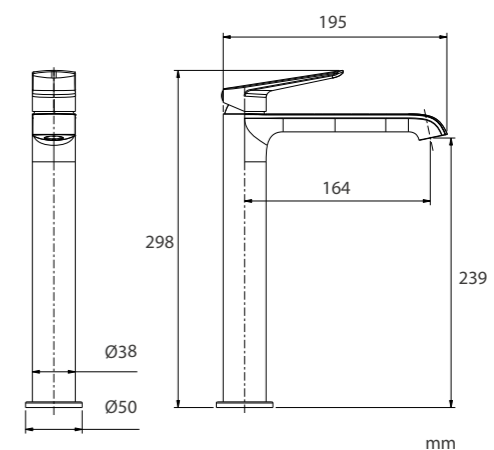

● S5385701-TW 掛牆淋浴龍頭 \$7000

配件 ▶

- 3功能出水模式蓮蓬頭-高級型
- 可調式蓮蓬頭插座
- 1500mm 不鏽鋼軟管
- 銅材質加長進水彎頭

RIVO

里沃系列

● W3588601-TW4A 單把高腳臉盆龍頭 \$9000

配件 ▶

- 銅材質三角凡而一對+不鏽鋼P管一支
- 瑞士NEOPERL紅藍絲防爆進水軟管(帶濾網墊片)
- 落水頭附加長直管