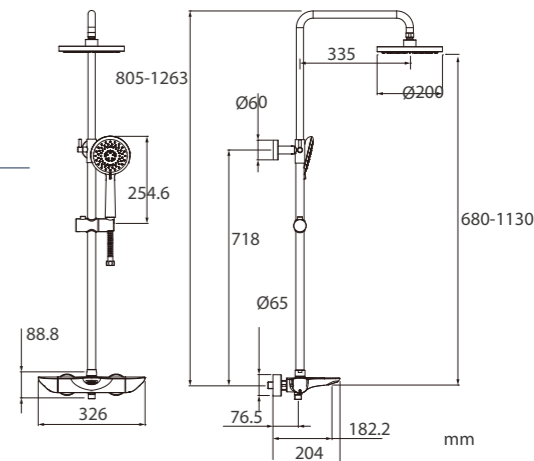

● S5882401-TW 恆溫淋浴浴缸花灑龍頭 $15000

配件 ▶

- 3功能手握蓮蓬頭
- 1500mm PVC蓮蓬頭軟管