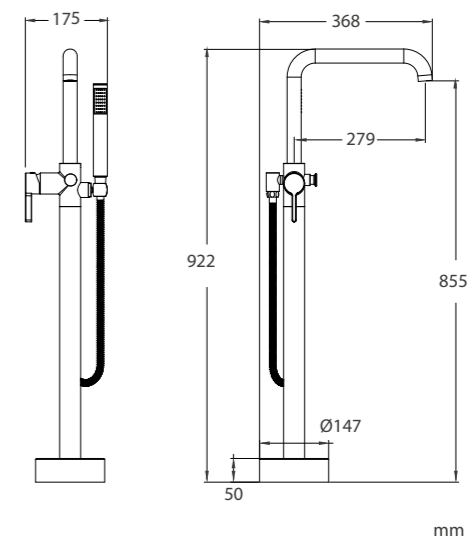

● S5385701-TW 掛牆淋浴龍頭 \$7000

配件 ▶

- 3功能出水模式蓮蓬頭-高級型
- 可調式蓮蓬頭插座
- 1500mm 不鏽鋼軟管
- 銅材質加長進水彎頭

RIVO

里沃系列

● W3588601-TW4A 單把高腳臉盆龍頭 \$9000

配件 ▶

- 銅材質三角凡而一對+不鏽鋼P管一支
- 瑞士NEOPERL紅藍絲防爆進水軟管(帶濾網墊片)
- 落水頭附加長直管

AXIOM

浴缸龍頭

● S7889901-TW 單把落地浴缸龍頭 \$18000

配件 ▶

- 圓柱型手持蓮蓬頭
- 1500mm不鏽鋼軟管

SKITTER

捷克系列

● S5882401-TW 恆溫淋浴浴缸花灑龍頭 \$15000