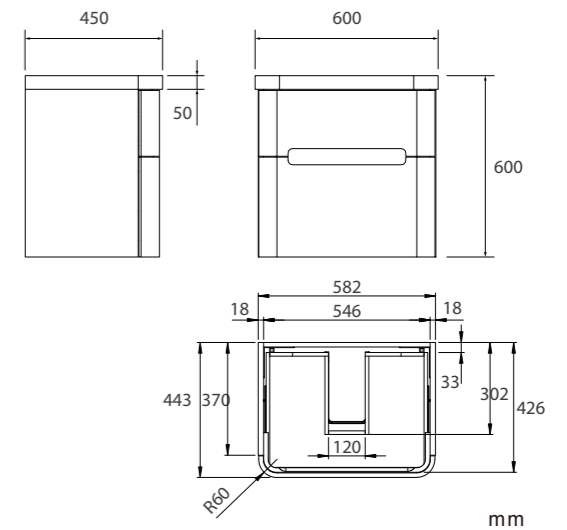

SPARK

星動系列

迷霧灰

● H31100XG-TW 鏡櫃 \$9900

- 三層置物空間
- 不鏽鋼靜音緩衝鉸鏈
- 精緻鋼琴烤漆

迷霧灰

● H11100WG-TW1 瓷盆浴櫃組 \$22900

- 光滑易潔釉陶瓷盆W600xD450mm / 950ml
- 600mm雙抽屜圓弧型浴櫃本體
- 德國Hettich隱藏式緩衝滑軌
- 精緻鋼琴烤漆