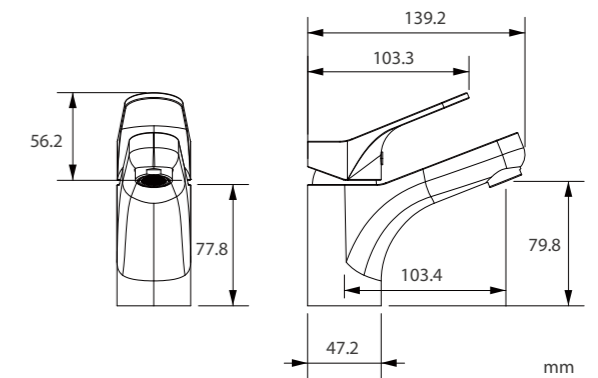

MIRA

米拉系列

● W3185401-TW4 單把臉盆龍頭 \$7300

配件 ▶

- 銅材質三角凡而一對+不鏽鋼P管一支
- 瑞士NEOPERL紅藍絲防爆進水軟管(帶濾網墊片)
- 落水頭附加長直管
- 附螺絲套筒把手加長桿安裝更輕鬆

● S5385401-TW 掛牆淋浴龍頭 \$9800

配件 ▶

- 3功能出水模式蓮蓬頭-頂級型
- 可調式蓮蓬頭插座
- 1500mm PVC 軟管
- 銅材質進水彎頭 可拆洗濾網設計