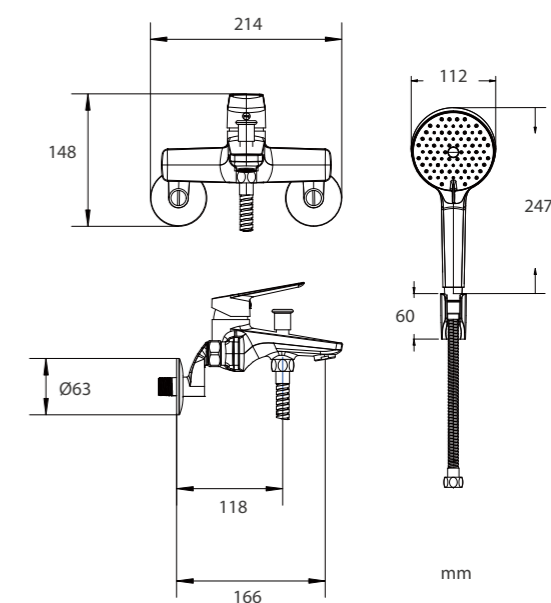

SERENE

瑟琳系列

● W3185701-TW4A 單把臉盆龍頭 \$6000

配件 ▶

- 不鏽鋼材質三角凡而一對+不鏽鋼P管一支
- 瑞士NEOPERL紅藍絲防爆進水軟管(帶濾網墊片)
- 落水頭附加長直管
- 附螺絲套筒把手加長桿安裝更輕鬆

● W3585701-TW4A 單把高腳臉盆龍頭 \$7500

配件 ▶

- 不鏽鋼材質三角凡而一對+不鏽鋼P管一支
- 瑞士NEOPERL紅藍絲防爆進水軟管(帶濾網墊片)
- 落水頭附加長直管
- 附螺絲套筒把手加長桿安裝更輕鬆

● S5385701-TW 掛牆淋浴龍頭 \$7000

配件 ▶

- 3功能出水模式蓮蓬頭-高級型
- 可調式蓮蓬頭插座
- 1500mm 不鏽鋼軟管
- 銅材質加長進水彎頭

RIVO

里沃系列

● W3588601-TW4A 單把高腳臉盆龍頭 \$9000

配件 ▶

- 銅材質三角凡而一對+不鏽鋼P管一支
- 瑞士NEOPERL紅藍絲防爆進水軟管(帶濾網墊片)
- 落水頭附加長直管