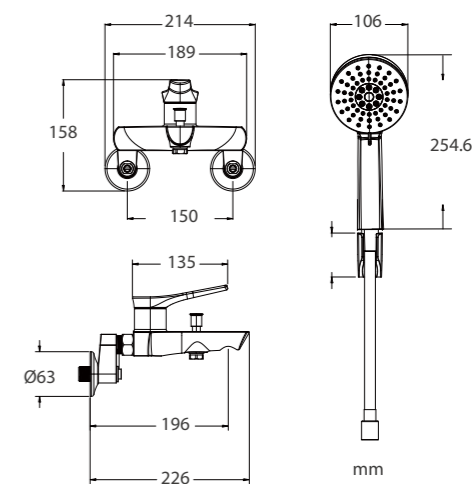

SPLICE

普萊斯系列

● W3181301-TW4A 單把臉盆龍頭 \$6500

配件 ▶

- 不鏽鋼材質三角凡而一對+不鏽鋼P管一支
- 落水頭附加長直管
- 附螺絲套筒把手加長桿安裝更輕鬆
- W3181301-TW4本體通過CNS8088無鉛認證

● S5381301-TW 掛牆淋浴龍頭 \$8200

配件 ▶

- 3功能出水模式蓮蓬頭-頂級型
- 可調式蓮蓬頭插座
- 1500mm PVC軟管
- 銅材質加長進水彎頭