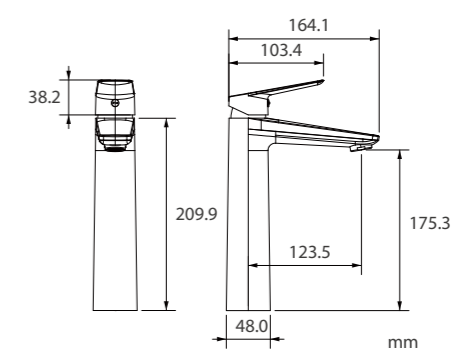

SERENE

瑟琳系列

● W3185701-TW4A 單把臉盆龍頭 \$6000

配件 ▶

- 不鏽鋼材質三角凡而一對+不鏽鋼P管一支
- 瑞士NEOPERL紅藍絲防爆進水軟管(帶濾網墊片)
- 落水頭附加長直管
- 附螺絲套筒把手加長桿安裝更輕鬆

● W3585701-TW4A 單把高腳臉盆龍頭 \$7500

配件 ▶

- 不鏽鋼材質三角凡而一對+不鏽鋼P管一支
- 瑞士NEOPERL紅藍絲防爆進水軟管(帶濾網墊片)
- 落水頭附加長直管
- 附螺絲套筒把手加長桿安裝更輕鬆