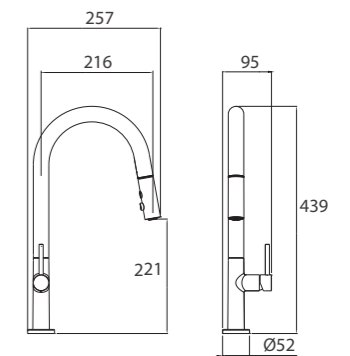

● K1830449-TWJA 下拉廚房無鉛龍頭 $9000

NSF61
UPC C
UPC C
LF
AB1953

配件 ▶

- 兩功能下拉式噴頭
- 不鏽鋼三角凡爾一對
- K1960701-TWYU本體通過CNS8088無鉛認證