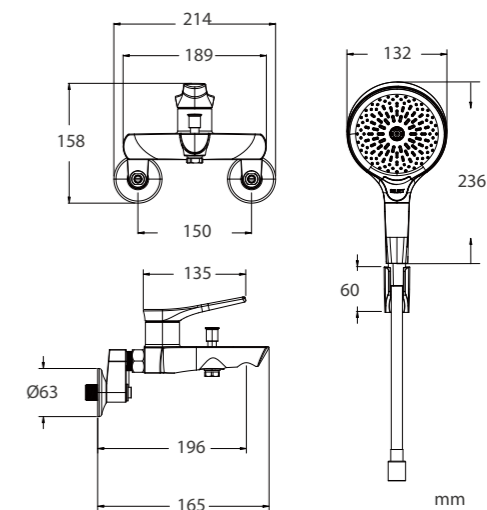

ASCEND

飛揚系列

● W8181849-TW4A 單把臉盆龍頭 \$11500

配件 ▶

- 銅材質三角凡而一對+不鏽鋼P管一支
- 落水頭附加長直管
- 附螺絲套筒把手加長桿安裝更輕鬆
- W8181849-TW4本體通過CNS8088無鉛認證

● S5381849-TW1 掛牆淋浴龍頭 \$14000

配件 ▶

- 3功能出水模式蓮蓬頭-旗艦型
- 可調式蓮蓬頭插座
- 1500mm PVC 軟管
- 銅材質進水彎頭 可拆洗濾網設計

SILVA

希爾瓦系列

● W3185601-TW4A 單把臉盆龍頭 \$8500

配件 ▶

- 銅材質三角凡而一對+不鏽鋼P管一支
- 瑞士NEOPERL紅藍絲防爆進水軟管(帶濾網墊片)
- 落水頭附加長直管
- 附螺絲套筒把手加長桿安裝更輕鬆

● S5385601-TW 掛牆淋浴龍頭 \$10800

配件 ▶

- 3功能出水模式蓮蓬頭-旗艦型
- 可調式蓮蓬頭插座
- 1500mm PVC 軟管
- 銅材質進水彎頭 可拆洗濾網設計