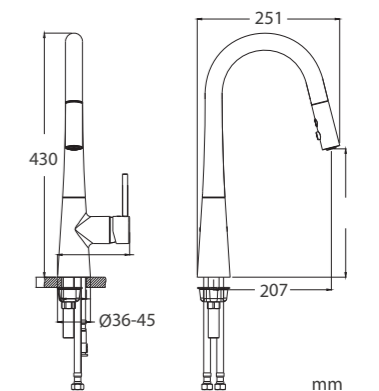

- 兩功能下拉式噴頭
- 不鏽鋼三角凡爾一對
- K1960701-TWYU本體通過CNS8088無鉛認證

● K1802101-TWMJA 下拉廚房無鉛龍頭 \$7200

NSF61
UPC C
UPC C
LF
AB1953

配件 ▶

- 兩功能下拉式噴頭
- 不鏽鋼三角凡爾一對
- K1802101-TWMJ本體通過CNS8088無鉛認證

KITCHEN

廚房無鉛龍頭系列

● K1902101-TWMPA 下拉廚房無鉛龍頭 \$7200