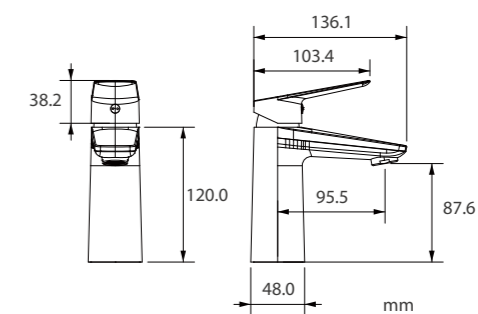

SERENE

瑟琳系列

● W3185701-TW4A 單把臉盆龍頭 \$6000

配件 ▶

- 不鏽鋼材質三角凡而一對+不鏽鋼P管一支
- 瑞士NEOPERL紅藍絲防爆進水軟管(帶濾網墊片)
- 落水頭附加長直管
- 附螺絲套筒把手加長桿安裝更輕鬆

● W3585701-TW4A 單把高腳臉盆龍頭 \$7500

配件 ▶

- 不鏽鋼材質三角凡而一對+不鏽鋼P管一支
- 瑞士NEOPERL紅藍絲防爆進水軟管(帶濾網墊片)
- 落水頭附加長直管
- 附螺絲套筒把手加長桿安裝更輕鬆