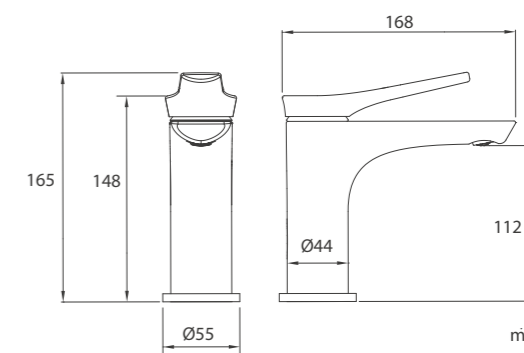

● W8181801-TW4A 單把臉盆龍頭 $10500

配件 ▶

- 銅材質三角凡而一對+不鏽鋼P管一支
- 瑞士NEOPERL紅藍絲防爆進水軟管(帶濾網墊片)
- 落水頭附加長直管
- 附螺絲套筒把手加長桿安裝更輕鬆

● S5381801-TW 掛牆淋浴龍頭 $13000

配件 ▶

- 3功能出水模式蓮蓬頭-旗艦型
- 可調式蓮蓬頭插座
- 1500mm PVC 軟管
- 銅材質進水彎頭 可拆洗濾網設計