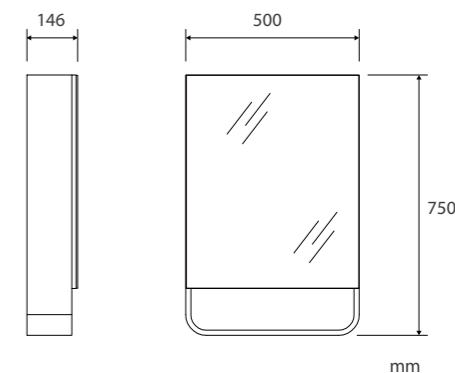

SPARK

星動系列

雲舞白

● H31100XG-TW2 鏡櫃 \$9900

- 三層置物空間
- 不鏽鋼靜音緩衝鉸鏈
- 精緻鋼琴烤漆

雲舞白

● H11100WG-TW4 瓷盆浴櫃組 \$22900

- 光滑易潔釉陶瓷盆W600xD450mm / 950ml
- 600mm雙抽屜圓弧型浴櫃本體
- 德國Hettich隱藏式緩衝滑軌
- 精緻鋼琴烤漆