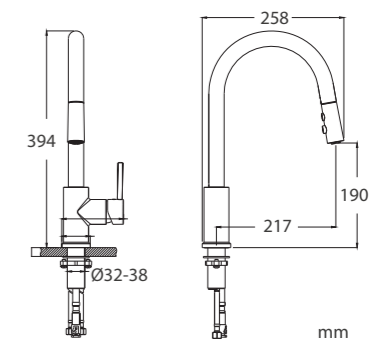

● K1960701-TWYUA 下拉廚房無鉛龍頭 $6200

NSF61
UPC C
UPC C
LF
AB1953

配件 ▶

- 兩功能下拉式噴頭
- 不鏽鋼三角凡爾一對
- K1802101-TWMJ本體通過CNS8088無鉛認證