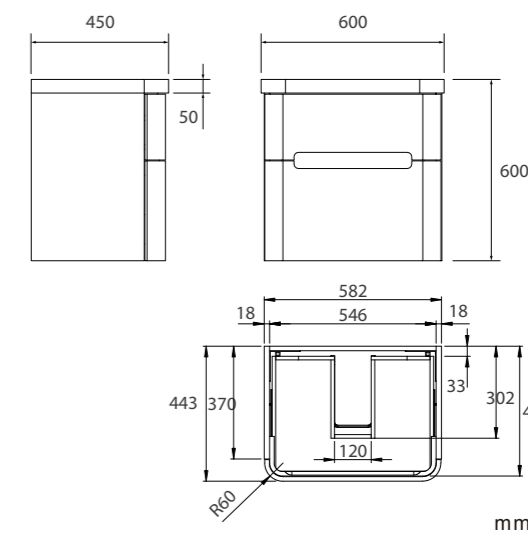

SPARK

星動系列

海影灰

● H31100XG-TW1 鏡櫃 \$9900

- 三層置物空間
- 不鏽鋼靜音緩衝鉸鏈
- 精緻鋼琴烤漆

海影灰

● H11100WG-TW3 瓷盆浴櫃組 \$22900

- 光滑易潔釉陶瓷盆W600xD450mm / 950ml
- 600mm雙抽屜圓弧型浴櫃本體
- 德國Hettich隱藏式緩衝滑軌
- 精緻鋼琴烤漆