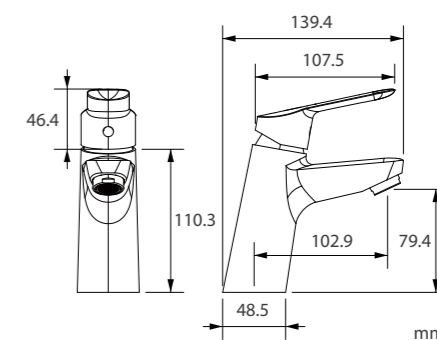

CARO

卡洛系列

● W3185501-TW4A 單把臉盆龍頭 \$6300

配件 ▶

- 不鏽鋼材質三角凡而一對+不鏽鋼P管一支
- 瑞士NEOPERL紅藍絲防爆進水軟管(帶濾網墊片)
- 落水頭附加長直管
- 附螺絲套筒把手加長桿安裝更輕鬆

● S5385501-TW 掛牆淋浴龍頭 \$7200

配件 ▶

- 3功能出水模式蓮蓬頭-高級型
- 可調式蓮蓬頭插座
- 1500mm 不鏽鋼軟管
- 銅材質加長進水彎頭