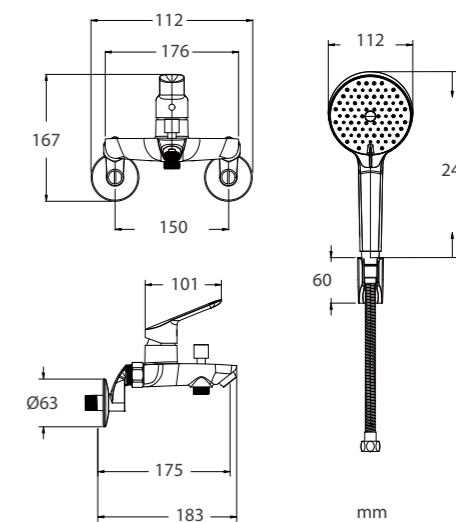

CARO

卡洛系列

● W3185501-TW4A 單把臉盆龍頭 \$6300

配件 ▶

- 不鏽鋼材質三角凡而一對+不鏽鋼P管一支
- 瑞士NEOPERL紅藍絲防爆進水軟管(帶濾網墊片)
- 落水頭附加長直管
- 附螺絲套筒把手加長桿安裝更輕鬆

● S5385501-TW 掛牆淋浴龍頭 \$7200

配件 ▶

- 3功能出水模式蓮蓬頭-高級型
- 可調式蓮蓬頭插座
- 1500mm 不鏽鋼軟管
- 銅材質加長進水彎頭