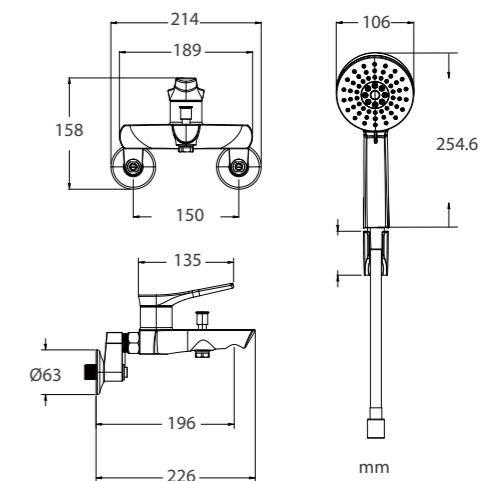

SPLICE

普萊斯系列

● W3181349-TW4 單把臉盆龍頭 \$7000

配件 ▶

- 不鏽鋼材質三角凡而一對+不鏽鋼P管一支
- 落水頭附加長直管
- 附螺絲套筒把手加長桿安裝更輕鬆
- W3181349-TW4本體通過CNS8088無鉛認證

● S5381349-TW 掛牆淋浴龍頭 \$9000

配件 ▶

- 3功能出水模式蓮蓬頭-頂級型
- 可調式蓮蓬頭插座
- 1500mm PVC軟管
- 銅材質加長進水彎頭