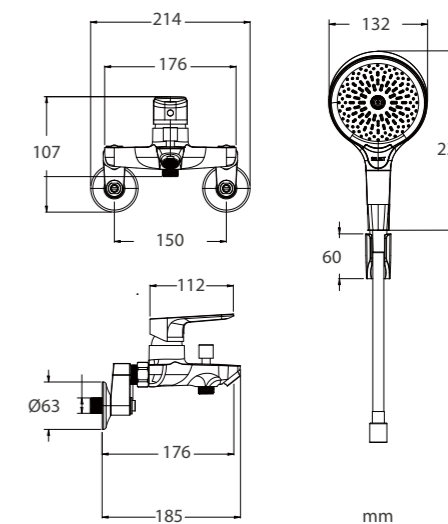

SILVA

希爾瓦系列

● W3185601-TW4A 單把臉盆龍頭 \$8500

配件 ▶

- 銅材質三角凡而一對+不鏽鋼P管一支
- 瑞士NEOPERL紅藍絲防爆進水軟管(帶濾網墊片)
- 落水頭附加長直管
- 附螺絲套筒把手加長桿安裝更輕鬆

● S5385601-TW 掛牆淋浴龍頭 \$10800

配件 ▶

- 3功能出水模式蓮蓬頭-旗艦型
- 可調式蓮蓬頭插座
- 1500mm PVC 軟管
- 銅材質進水彎頭 可拆洗濾網設計