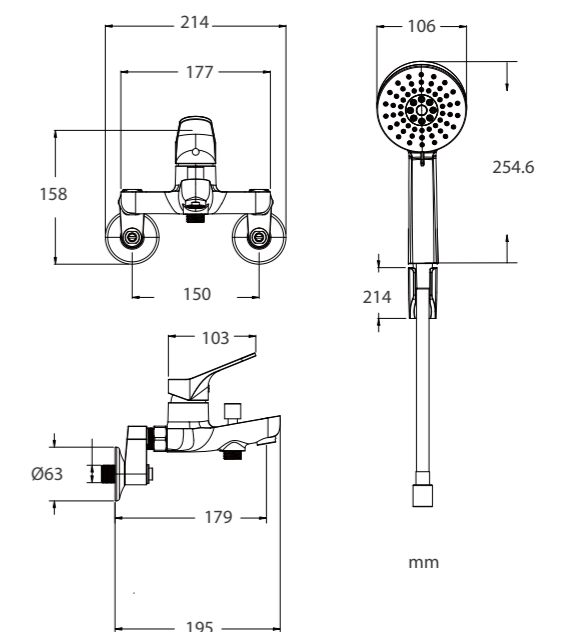

MIRA

米拉系列

● W3185401-TW4 單把臉盆龍頭 \$7300

配件 ▶

- 銅材質三角凡而一對+不鏽鋼P管一支
- 瑞士NEOPERL紅藍絲防爆進水軟管(帶濾網墊片)
- 落水頭附加長直管
- 附螺絲套筒把手加長桿安裝更輕鬆

● S5385401-TW 掛牆淋浴龍頭 \$9800

配件 ▶

- 3功能出水模式蓮蓬頭-頂級型
- 可調式蓮蓬頭插座
- 1500mm PVC 軟管
- 銅材質進水彎頭 可拆洗濾網設計