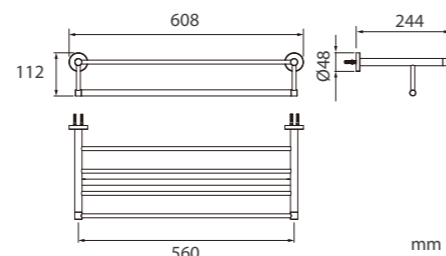

舒適坐姿

久坐無壓力感。

● M31101WW-TW 慢活單體式便座 \$23000

- 適用305mm管距
- 緩降座蓋
- 兩段式沖水
- L720xW400xH720mm

Bathroom Collection

高質感衛浴配件

● 置衣毛巾架

Y1380201-TW1 鍍鉻色\$3800