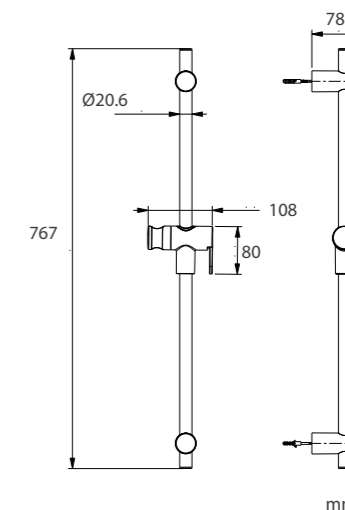

Y1380249-TW1 霧黑色\$4500

● 單毛巾桿

Y1180201-TW1 鍍鉻色\$1500

Y1180249-TW1 霧黑色\$2000

● 掛衣鉤

Y1880201-TW 鍍鉻色\$500

Y1880249-TW 霧黑色\$650

● 淋浴不鏽鋼升降桿(長型款)