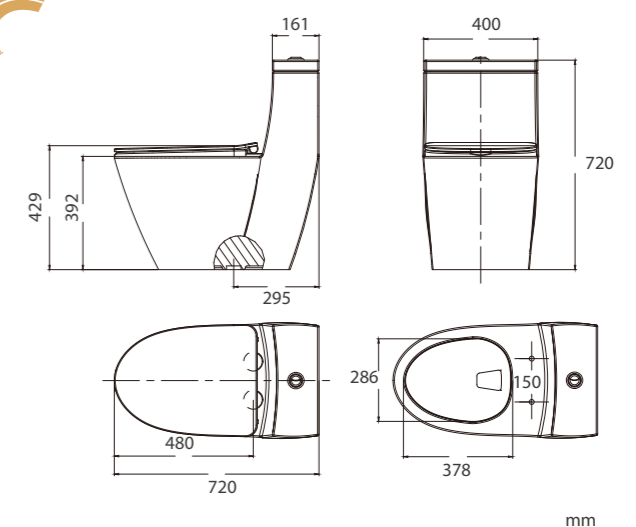

舒適坐姿

久坐無壓力感。

● M31101WW-TW 慢活單體式便座 \$23000

- 適用305mm管距
- 緩降座蓋
- 兩段式沖水
- L720xW400xH720mm

Bathroom Collection

高質感衛浴配件

● 置衣毛巾架

Y1380201-TW1 鍍鉻色\$3800