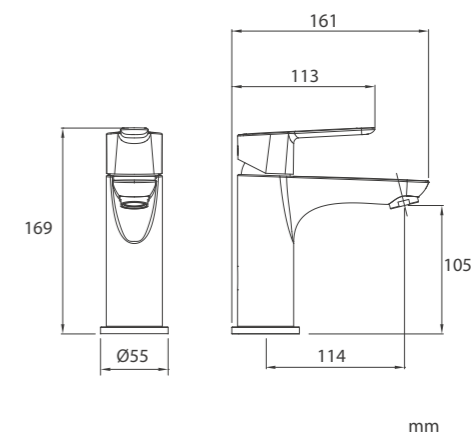

SPLICE

普萊斯系列

● W3181349-TW4 單把臉盆龍頭 \$7000

配件 ▶

- 不鏽鋼材質三角凡而一對+不鏽鋼P管一支
- 落水頭附加長直管
- 附螺絲套筒把手加長桿安裝更輕鬆
- W3181349-TW4本體通過CNS8088無鉛認證

● S5381349-TW 掛牆淋浴龍頭 \$9000

配件 ▶

- 3功能出水模式蓮蓬頭-頂級型
- 可調式蓮蓬頭插座
- 1500mm PVC軟管
- 銅材質加長進水彎頭