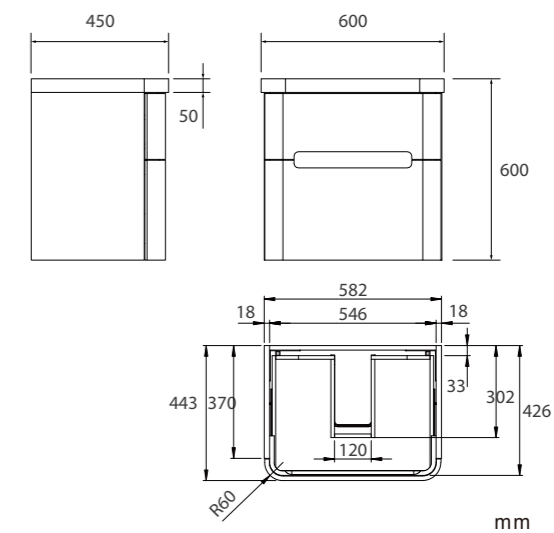

SPARK

星動系列

雲舞白

● H31100XG-TW2 鏡櫃 \$9900

- 三層置物空間
- 不鏽鋼靜音緩衝鉸鏈
- 精緻鋼琴烤漆

雲舞白

● H11100WG-TW4 瓷盆浴櫃組 \$22900

- 光滑易潔釉陶瓷盆W600xD450mm / 950ml
- 600mm雙抽屜圓弧型浴櫃本體
- 德國Hettich隱藏式緩衝滑軌
- 精緻鋼琴烤漆