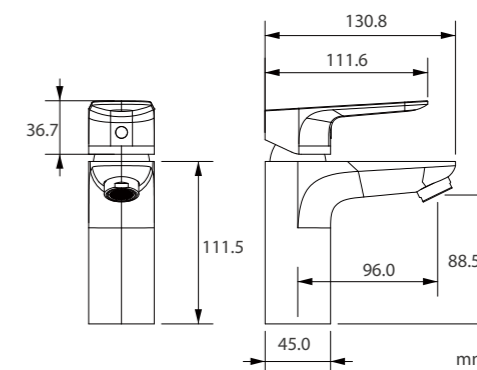

SILVA

希爾瓦系列

● W3185601-TW4A 單把臉盆龍頭 \$8500

配件 ▶

- 銅材質三角凡而一對+不鏽鋼P管一支
- 瑞士NEOPERL紅藍絲防爆進水軟管(帶濾網墊片)
- 落水頭附加長直管
- 附螺絲套筒把手加長桿安裝更輕鬆

● S5385601-TW 掛牆淋浴龍頭 \$10800

配件 ▶

- 3功能出水模式蓮蓬頭-旗艦型
- 可調式蓮蓬頭插座
- 1500mm PVC 軟管
- 銅材質進水彎頭 可拆洗濾網設計