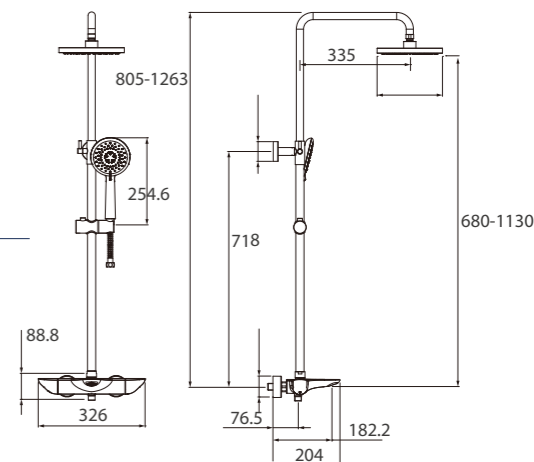

配件 ▶

- 3功能手握蓮蓬頭
- 1500mm PVC蓮蓬頭軟管

● S5882449-TW 恆溫淋浴浴缸花灑龍頭 \$18000

配件 ▶

- 3功能手握蓮蓬頭
- 1500mm PVC蓮蓬頭軟管

Spark Collection

星動系列

簡約設計的浴室瓷盆浴櫃組 圓角造型創造優雅質感