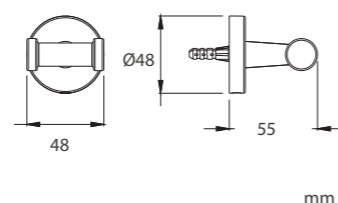

Y1380249-TW1 霧黑色\$4500

● 單毛巾桿

Y1180201-TW1 鍍鉻色\$1500

Y1180249-TW1 霧黑色\$2000

● 掛衣鉤

Y1880201-TW 鍍鉻色\$500

Y1880249-TW 霧黑色\$650

● 淋浴不鏽鋼升降桿(長型款)