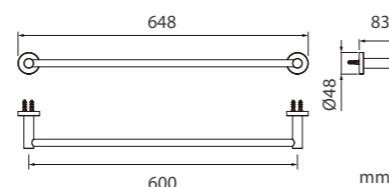

● 單毛巾桿

Y1180201-TW1 鍍鉻色$1500

Y1180249-TW1 霧黑色$2000