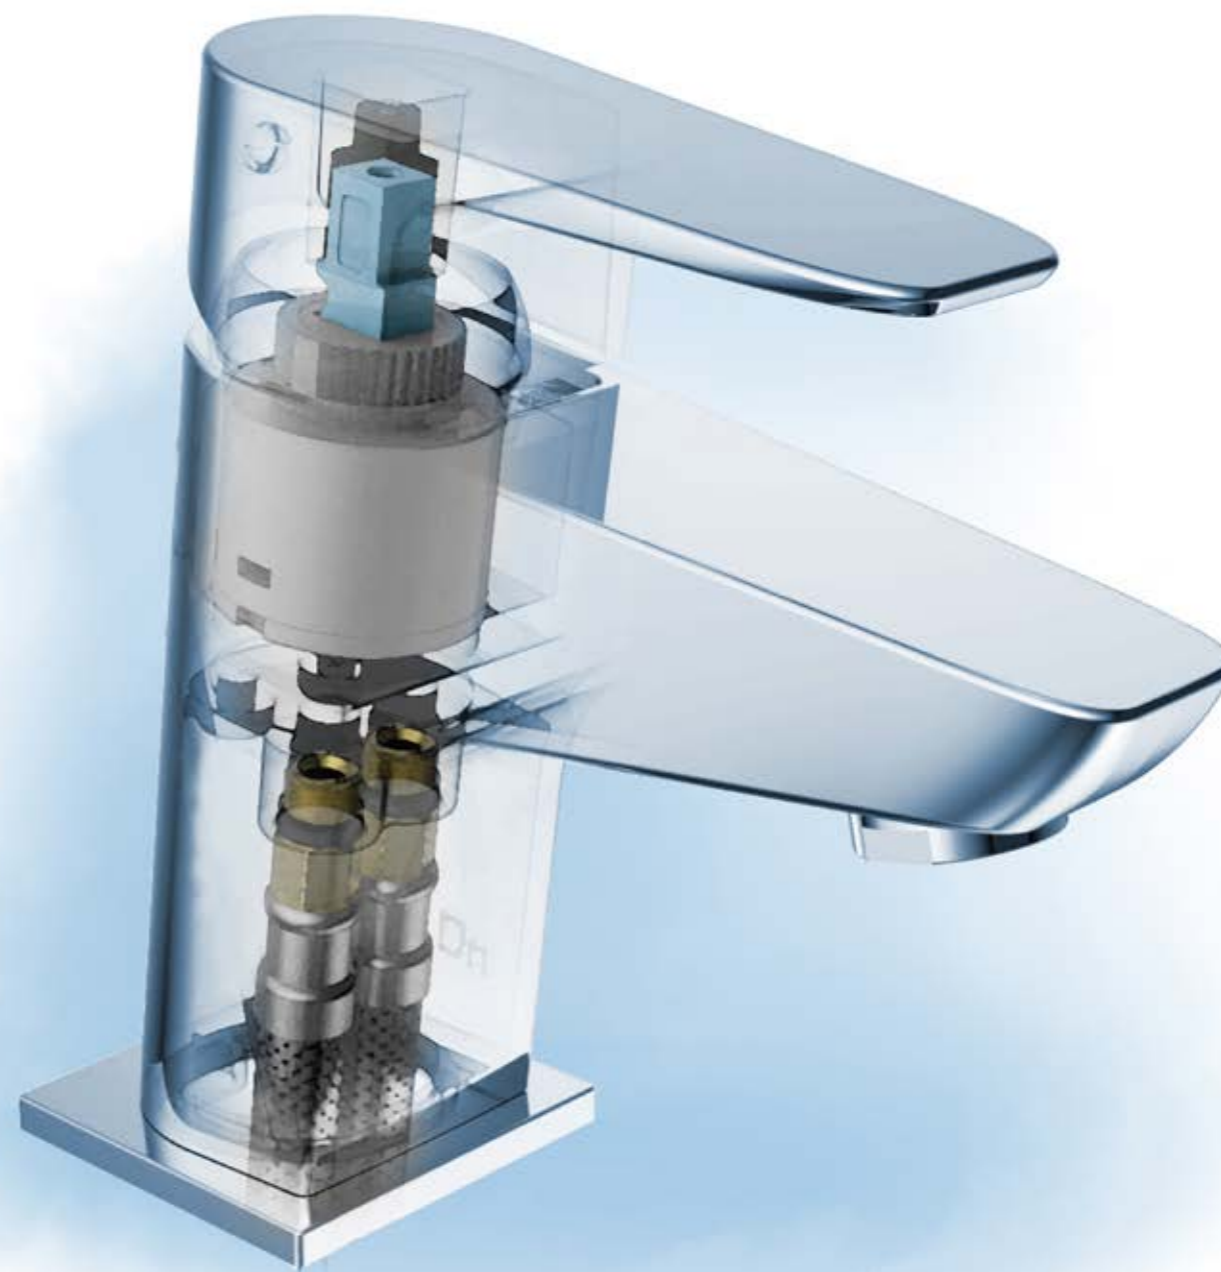

銅材質主體低鉛更安心

銅手按落水頭操作簡易衛生

瑞士NEOPERL防爆進水軟管(帶濾網墊片)

無毒橡膠密封膠體耐高溫高壓

起泡器讓水柱柔軟舒適又省水

高品質耐用陶瓷閥芯達國際標準

高品質耐用達50萬次開關壽命
通過國際NSF、CSA、WRAS等飲用水標準

隨附加長安裝扳手方便施工

Shower Faucets Features

淋浴蓮蓬頭特色

結束一天的行程，回到家就靠淋浴消除一整天的疲累，全新的蓮蓬頭依照不同族群需求設計，讓在家淋浴就像上SPA能從頭到腳喚醒細胞感受全新的自己

全系列標配3功能出水模式手握蓮蓬頭

可調角度蓮蓬頭插座

1500mm蓮蓬頭軟管

寬幅132mm

寬幅106mm

淋浴龍頭特色

市售大部分水龍頭在更換時需要關閉水源總開關，造成DIY不容易
 海廷頓淋浴龍頭有止水閥設計可直接更換，非常方便

支援市面上多數款式龍頭 享受此款龍頭的便捷設計

快速除汙濾網

獨家設計

特別設計濾網結構，只要使用1元硬幣轉開蓋子，取出裡面的過濾網，就可以輕鬆清潔泥沙污垢，讓用水更潔淨安心！

快裝更換水龍頭

改變以往換水龍頭還要先關閉水的總開關的困擾，只要關閉A止水閥，就可以直接更換水龍頭，非常方便！