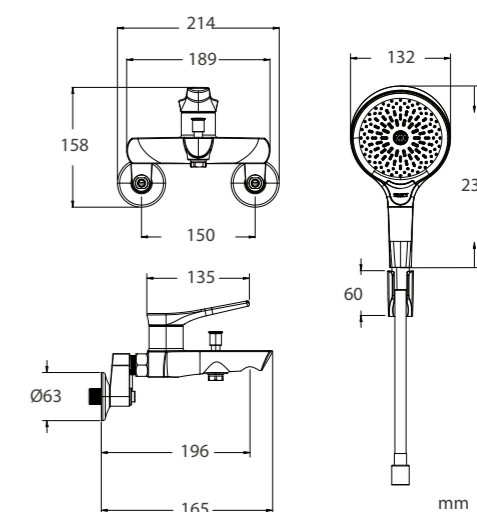

ASCEND

飛揚系列

● W8181801-TW4A 單把臉盆龍頭 \$10500

配件 ▶

- 銅材質三角凡而一對+不鏽鋼P管一支
- 瑞士NEOPERL紅藍絲防爆進水軟管(帶濾網墊片)
- 落水頭附加長直管
- 附螺絲套筒把手加長桿安裝更輕鬆

● S5381801-TW 掛牆淋浴龍頭 \$13000

配件 ▶

- 3功能出水模式蓮蓬頭-旗艦型
- 可調式蓮蓬頭插座
- 1500mm PVC 軟管
- 銅材質進水彎頭 可拆洗濾網設計