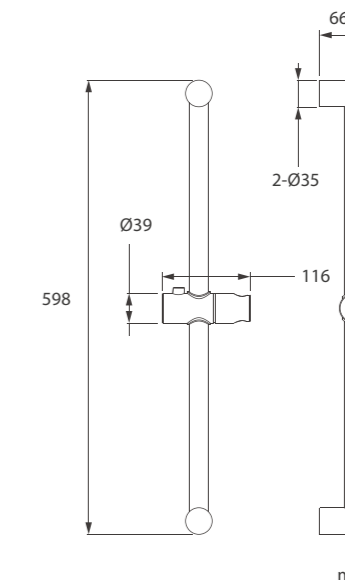

● 淋浴不鏽鋼升降桿(中型款)

P0230401-TW1 鍍鉻色$1000

P0230449-TW1 霧黑色$1600