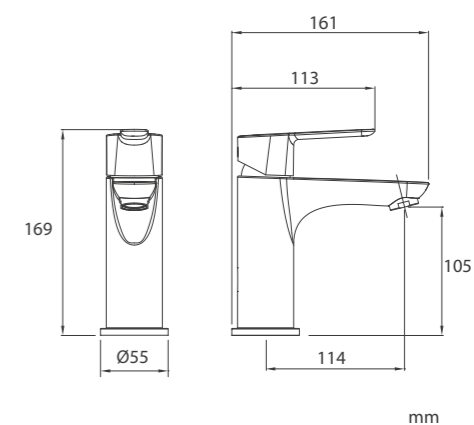

SPLICE

普萊斯系列

● W3181301-TW4A 單把臉盆龍頭 \$6500

配件 ▶

- 不鏽鋼材質三角凡而一對+不鏽鋼P管一支
- 落水頭附加長直管
- 附螺絲套筒把手加長桿安裝更輕鬆
- W3181301-TW4本體通過CNS8088無鉛認證

● S5381301-TW 掛牆淋浴龍頭 \$8200

配件 ▶

- 3功能出水模式蓮蓬頭-頂級型
- 可調式蓮蓬頭插座
- 1500mm PVC軟管
- 銅材質加長進水彎頭