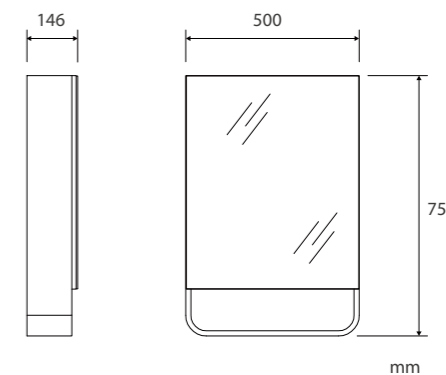

SPARK

星動系列

海影灰

● H31100XG-TW1 鏡櫃 \$9900

- 三層置物空間
- 不鏽鋼靜音緩衝鉸鏈
- 精緻鋼琴烤漆

海影灰

● H11100WG-TW3 瓷盆浴櫃組 \$22900

- 光滑易潔釉陶瓷盆W600xD450mm / 950ml
- 600mm雙抽屜圓弧型浴櫃本體
- 德國Hettich隱藏式緩衝滑軌
- 精緻鋼琴烤漆