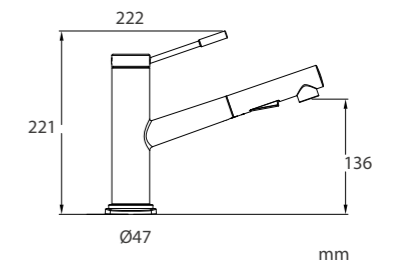

LF

配件 ▶

- 兩功能下拉式噴頭
- 不鏽鋼三角凡爾一對
- K1902101-TWMP本體通過CNS8088無鉛認證

● K1623901-TWPF1A 上拉廚房無鉛龍頭 \$5000

配件 ▶

- 兩功能上拉式噴頭
- 不鏽鋼三角凡爾一對
- K1623901-TWPF1本體通過CNS8088無鉛認證

2026 COLOR

2026年特別推出
星動浴櫃系列新色
雲舞白