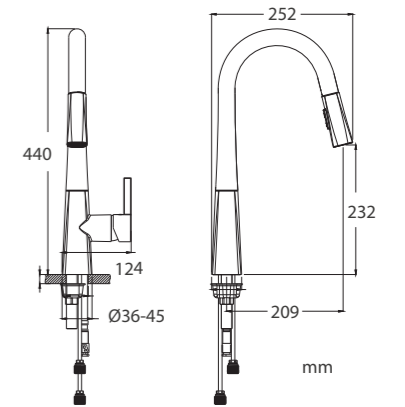

● K1623901-TWPF1A 上拉廚房無鉛龍頭 $5000

配件 ▶

- 兩功能上拉式噴頭
- 不鏽鋼三角凡爾一對
- K1623901-TWPF1本體通過CNS8088無鉛認證