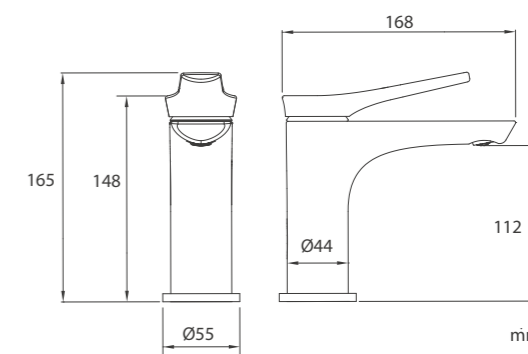

ASCEND

飛揚系列

● W8181849-TW4A 單把臉盆龍頭 \$11500

配件 ▶

- 銅材質三角凡而一對+不鏽鋼P管一支
- 落水頭附加長直管
- 附螺絲套筒把手加長桿安裝更輕鬆
- W8181849-TW4本體通過CNS8088無鉛認證

● S5381849-TW1 掛牆淋浴龍頭 \$14000

配件 ▶

- 3功能出水模式蓮蓬頭-旗艦型
- 可調式蓮蓬頭插座
- 1500mm PVC 軟管
- 銅材質進水彎頭 可拆洗濾網設計