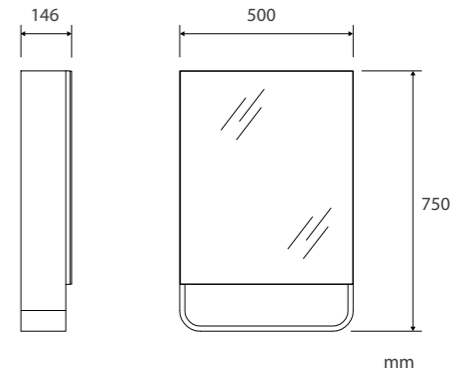

SPARK

星動系列

迷霧灰

● H31100XG-TW 鏡櫃 \$9900

- 三層置物空間
- 不鏽鋼靜音緩衝鉸鏈
- 精緻鋼琴烤漆

迷霧灰

● H11100WG-TW1 瓷盆浴櫃組 \$22900

- 光滑易潔釉陶瓷盆W600xD450mm / 950ml
- 600mm雙抽屜圓弧型浴櫃本體
- 德國Hettich隱藏式緩衝滑軌
- 精緻鋼琴烤漆