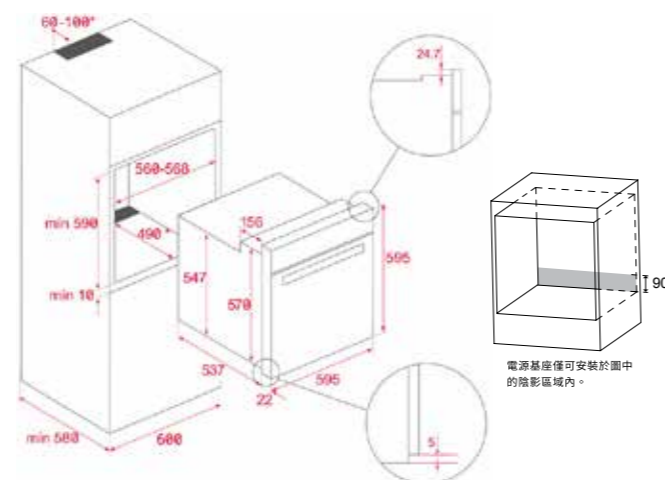

HBB 635 60cm 水自清烤箱

機體尺寸：
W595xD559xH595mm
安裝尺寸：
W560-568xD580xH590mm