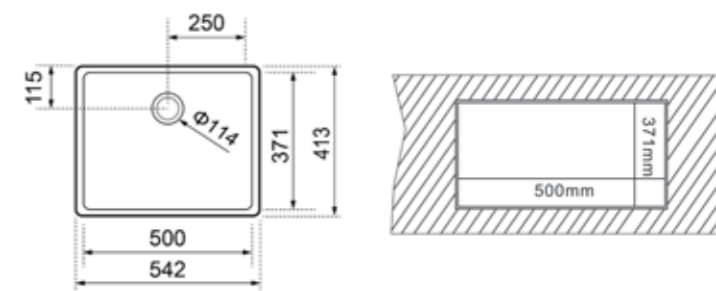

ARQ5441
下嵌式不鏽鋼水槽

外型尺寸：
W542xD413xH220mm
開孔尺寸：
W500xD371mm(R15)