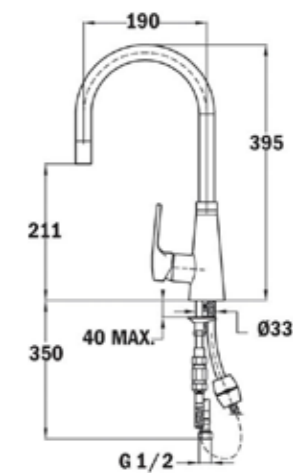

#### 檯面式單槍龍頭

產品尺寸：  
H486xD218mm  
安裝開孔尺寸：  
直徑 35mm  
檯面厚度限制：  
≤45mm

#### 檯面式伸縮龍頭

產品尺寸：  
H395xD190mm  
安裝開孔尺寸：  
直徑 35mm  
檯面厚度限制：  
≤40mm