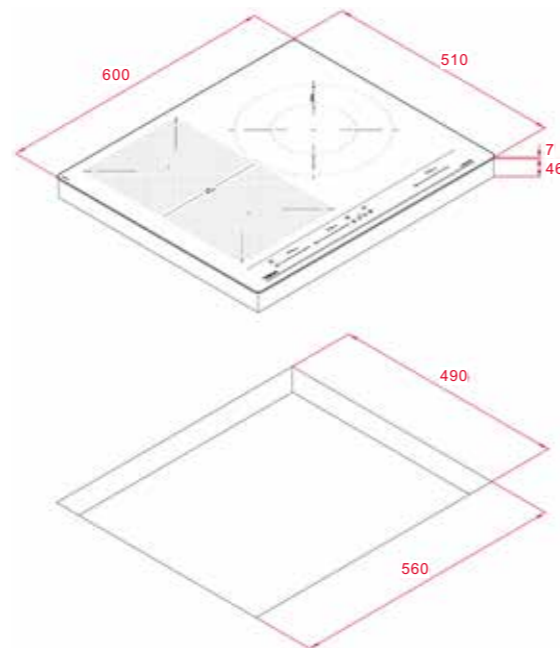

### CP 150 GS 保溫抽屜

機體尺寸：  
W595xD557xH140mm  
安裝尺寸：  
W560xD580xH140mm

**IZF 88700 MST**  
FullFlex 四口 IH 感應爐 (80cm)

機體尺寸：  
W800xD510xH57mm  
安裝尺寸：  
W750xD490mm

**IZC 93320 MST**  
橫式三口 IH 感應爐 (90cm)

機體尺寸：  
W900xD400xH53mm  
安裝尺寸：  
W860xD380mm

**IZF 65320 MSP**  
自由橋接三口 IH 感應爐 (60cm)

機體尺寸：  
W600xD510xH53mm  
安裝尺寸：  
W560xD490mm

**IBC 7322 S**  
橫式雙口 IH 感應爐

機體尺寸：  
W730xD430xH60mm  
安裝尺寸：  
W680xD380mm

15mm<H1<35mm, R≤ R5

L(mm)	W(mm)	H(mm)	D(mm)	A(mm)	B(mm)	X(mm)
730	430	60	56	680 <sup>+5</sup>	380 <sup>+5</sup>	50 mini