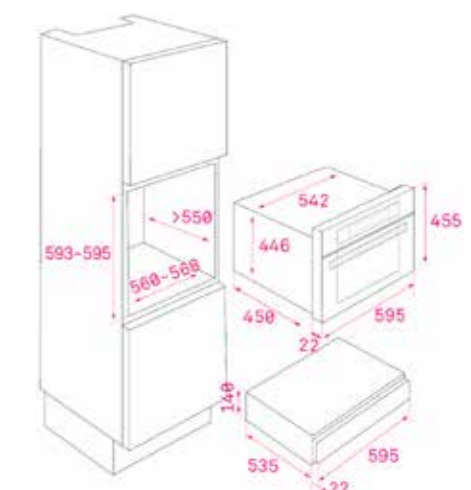

CP 150 GS 保溫抽屜

機體尺寸：
W595xD557xH140mm
安裝尺寸：
W560xD580xH140mm