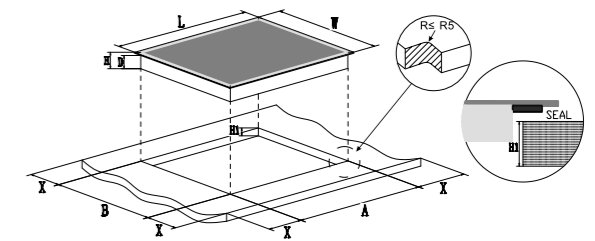

IBC 7322 S
橫式雙口 IH 感應爐

機體尺寸：
W730xD430xH60mm
安裝尺寸：
W680xD380mm