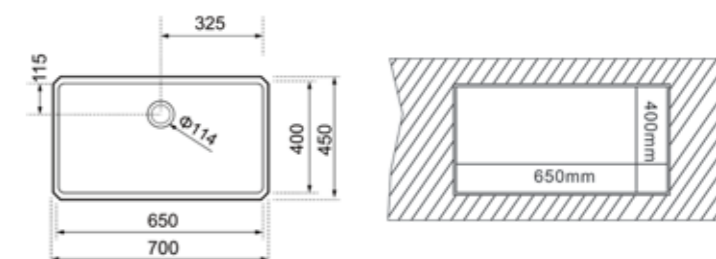

ARQ7045
下嵌式不鏽鋼水槽

外型尺寸：
W700xD450xH220mm
開孔尺寸：
W650xD400mm(R15)