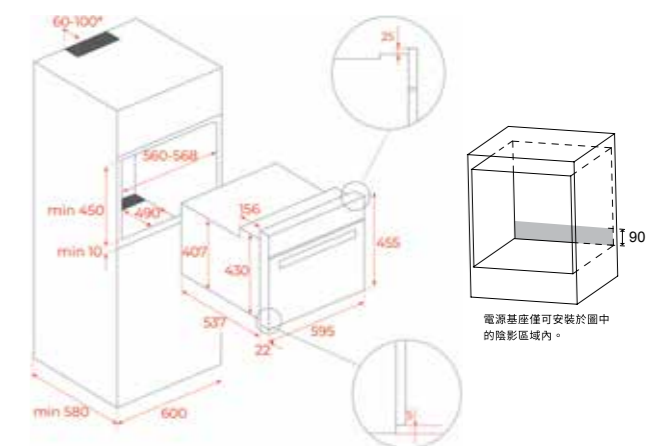

HLC 8470 SC 45cm 食物探針蒸烤箱

機體尺寸：
W595xD559xH455mm
安裝尺寸：
W560-568xD580xH450mm