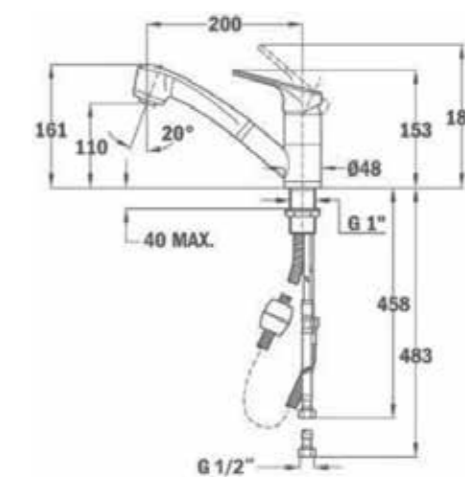

MTP 978

檯面式伸縮龍頭

產品尺寸：
H153xD200mm
安裝開孔尺寸：
直徑 35mm
檯面厚度限制：
≤40mm