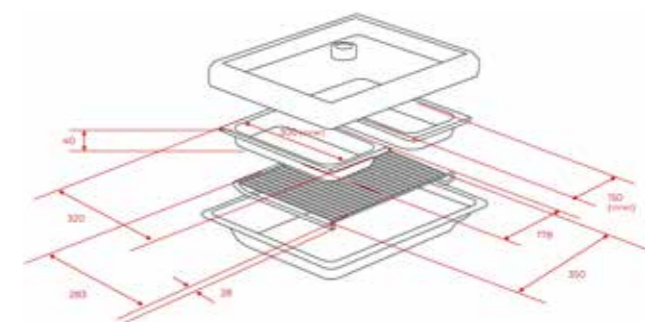

## MAESTRO SteamBox

多功能蒸烤配件組

即將上市 \$9,900

- 50mm 深烤盤 x1
- 耐熱上蓋 x1
- 烤架 x1
- 不鏽鋼蒸籃 x2

產地：西班牙

- \* 使用溫度不可超過 180°C
- \* 適用烤箱系列 (HBB、HLB、HLC)

### STEAKMASTER 60cm 牛排大師烤箱

機體尺寸：  
W595xD559xH595mm  
安裝尺寸：  
W560-568xD580xH590mm