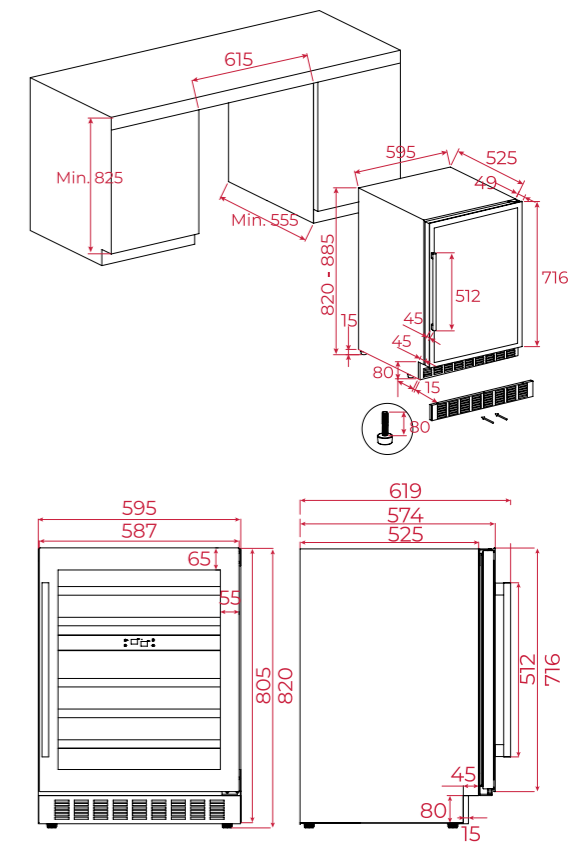

**IBC 7320 D**  
橫式雙口 IH 感應爐

機體尺寸：  
W730xD430xH60mm  
安裝尺寸：  
W680xD380mm

15mm<H1<35mm, R≤ R5

L(mm)	W(mm)	H(mm)	D(mm)	A(mm)	B(mm)	X(mm)
730	430	60	56	680 <sup>+5</sup>	380 <sup>+5</sup>	50 mini

**IZS 34700 MST**  
直式滑控橋接雙口 IH 感應爐

機體尺寸：  
W300xD510xH53mm  
安裝尺寸：  
W280xD490mm

**IBS 32930 TTC**  
直式雙口感應爐

機體尺寸：  
W300xD510xH60mm  
安裝尺寸：  
W268xD500mm

**CNL 6815 PLUS**  
抽拉式油機 (60cm)

機體尺寸：  
W600xD300xH272mm  
安裝尺寸：  
W600xD391xH450mm

**CNL 9815 PLUS**  
抽拉式油機 (90cm)

機體尺寸：  
W900xD300xH272mm  
安裝尺寸：  
W900xD383xH450mm

**RVU 20046 GBK**  
獨立嵌入兩用紅酒櫃

機體尺寸：  
W595xD574xH820-885mm