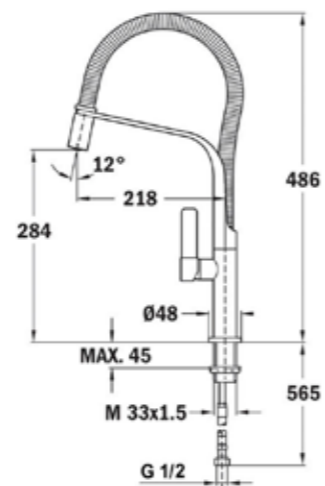

機體尺寸：  
W300xD510xH53mm  
安裝尺寸：  
W280xD490mm

**IBS 32930 TTC**  
直式雙口感應爐

機體尺寸：  
W300xD510xH60mm  
安裝尺寸：  
W268xD500mm

**CNL 6815 PLUS**  
抽拉式油機 (60cm)

機體尺寸：  
W600xD300xH272mm  
安裝尺寸：  
W600xD391xH450mm

**CNL 9815 PLUS**  
抽拉式油機 (90cm)

機體尺寸：  
W900xD300xH272mm  
安裝尺寸：  
W900xD383xH450mm

**RVU 20046 GBK**  
獨立嵌入兩用紅酒櫃

機體尺寸：  
W595xD574xH820-885mm

#### 檯面式單槍龍頭

產品尺寸：  
H486xD218mm  
安裝開孔尺寸：  
直徑 35mm  
檯面厚度限制：  
≤45mm