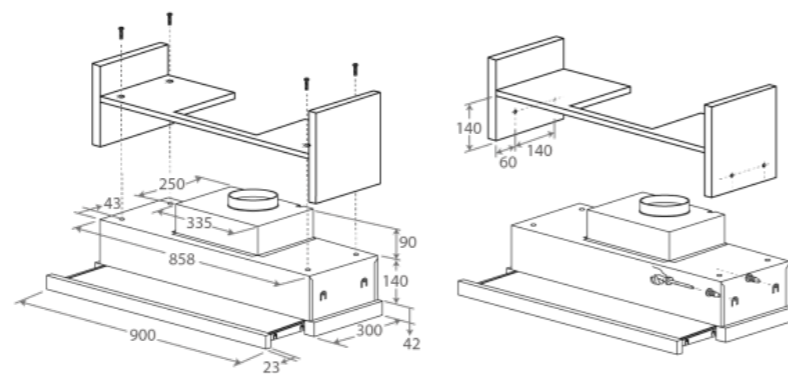

CNL 9815 PLUS
抽拉式油機 (90cm)

機體尺寸：
W900xD300xH272mm
安裝尺寸：
W900xD383xH450mm