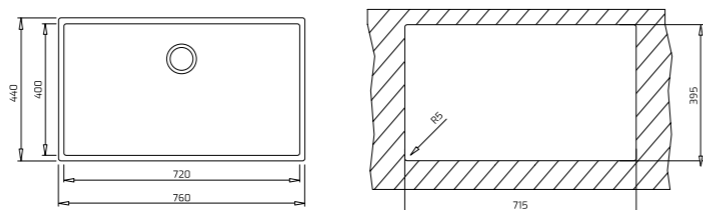

#### 檯面式伸縮龍頭

產品尺寸：  
H153xD200mm  
安裝開孔尺寸：  
直徑 35mm  
檯面厚度限制：  
≤40mm

**FORSQUARE 7240 TGA B (黑)**  
**FORSQUARE 7240 TGA A (米)**  
 上嵌式花崗岩水槽

外型尺寸：  
 W790xD500xH200mm  
 開孔尺寸：  
 W770xD480mm

**FORSQUARE 5040 TGA B (黑)**  
**FORSQUARE 5040 TGA A (米)**  
 上嵌式花崗岩水槽

外型尺寸：  
 W570xD500xH200mm  
 開孔尺寸：  
 W550xD480mm

**SQUARE 7240 TG B (黑)**  
**SQUARE 7240 TG A (米)**  
 下嵌式花崗岩水槽

外型尺寸：  
 W760xD440xH200mm  
 開孔尺寸：  
 W715xD395mm(R5)

**SQUARE 5040 TG B (黑)**  
**SQUARE 5040 TG A (米)**  
 下嵌式花崗岩水槽