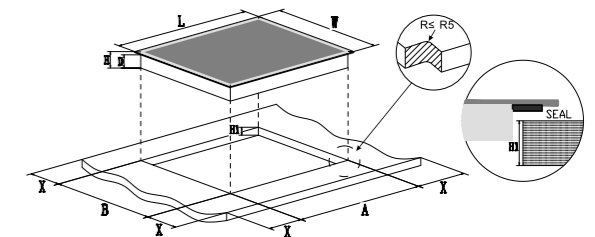

IBC 7320 D
橫式雙口 IH 感應爐

機體尺寸：
W730xD430xH60mm
安裝尺寸：
W680xD380mm