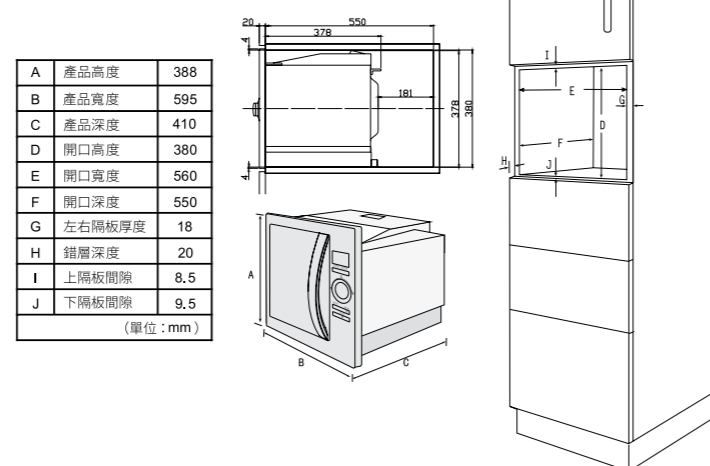

MWE 258 FI BK 嵌入式微波烤箱

機體尺寸：
W595xD410xH388mm
安裝尺寸：
W560xD550xH380mm