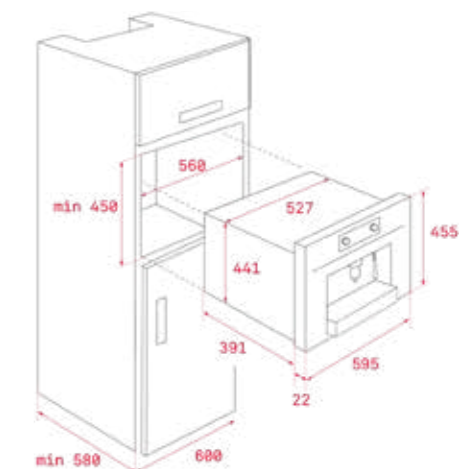

CLC 855 GM 嵌入式研磨咖啡機 (15bar)

機體尺寸：
W595xD413xH455mm
安裝尺寸：
W560xD580xH450mm