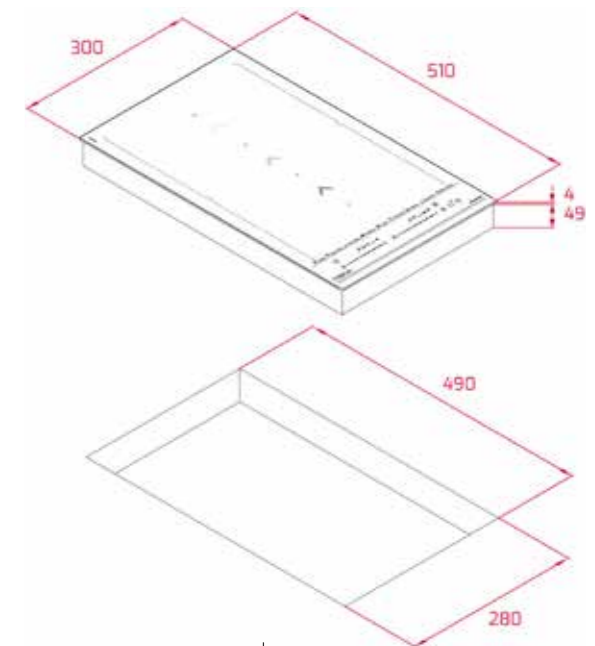

**IZF 65320 MSP**  
自由橋接三口 IH 感應爐 (60cm)

機體尺寸：  
W600xD510xH53mm  
安裝尺寸：  
W560xD490mm

**IBC 7322 S**  
橫式雙口 IH 感應爐

機體尺寸：  
W730xD430xH60mm  
安裝尺寸：  
W680xD380mm

15mm<H1<35mm, R≤ R5

L(mm)	W(mm)	H(mm)	D(mm)	A(mm)	B(mm)	X(mm)
730	430	60	56	680 <sup>+5</sup>	380 <sup>+5</sup>	50 mini

**IBC 7320 D**  
橫式雙口 IH 感應爐

機體尺寸：  
W730xD430xH60mm  
安裝尺寸：  
W680xD380mm

15mm<H1<35mm, R≤ R5

L(mm)	W(mm)	H(mm)	D(mm)	A(mm)	B(mm)	X(mm)
730	430	60	56	680 <sup>+5</sup>	380 <sup>+5</sup>	50 mini

**IZS 34700 MST**  
直式滑控橋接雙口 IH 感應爐

機體尺寸：  
W300xD510xH53mm  
安裝尺寸：  
W280xD490mm

**IBS 32930 TTC**  
直式雙口感應爐

機體尺寸：  
W300xD510xH60mm  
安裝尺寸：  
W268xD500mm

**CNL 6815 PLUS**  
抽拉式油機 (60cm)

機體尺寸：  
W600xD300xH272mm  
安裝尺寸：  
W600xD391xH450mm