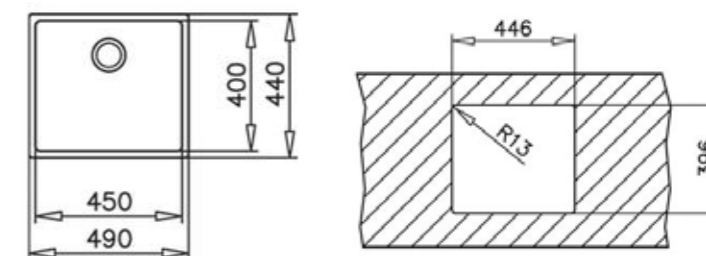

外型尺寸：  
 W540xD440xH200mm  
 開孔尺寸：  
 W495xD395mm(R5)

**BE LINEA RS15 7140**  
 下嵌式不鏽鋼水槽

外型尺寸：  
 W750xD440xH200mm  
 開孔尺寸：  
 W706xD396mm(R13)

**BE LINEA RS15 4540**  
 下嵌式不鏽鋼水槽

外型尺寸：  
 W490xD440xH200mm  
 開孔尺寸：  
 W446xD396mm(R13)