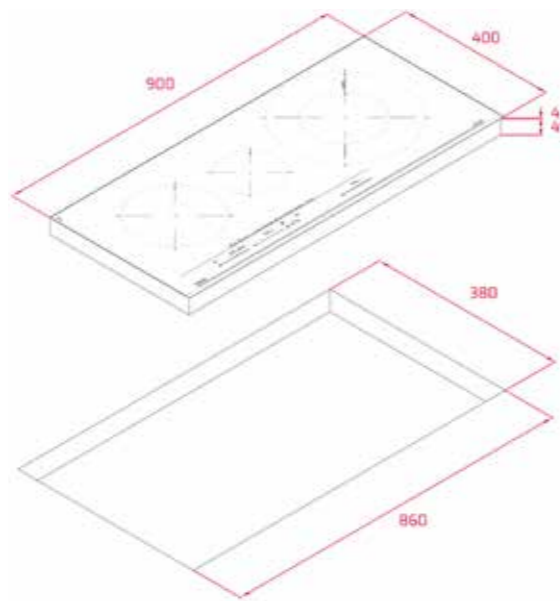

### CP 150 GS 保溫抽屜

機體尺寸：  
W595xD557xH140mm  
安裝尺寸：  
W560xD580xH140mm

**IZF 88700 MST**  
FullFlex 四口 IH 感應爐 (80cm)

機體尺寸：  
W800xD510xH57mm  
安裝尺寸：  
W750xD490mm

**IZC 93320 MST**  
橫式三口 IH 感應爐 (90cm)

機體尺寸：  
W900xD400xH53mm  
安裝尺寸：  
W860xD380mm

**IZF 65320 MSP**  
自由橋接三口 IH 感應爐 (60cm)

機體尺寸：  
W600xD510xH53mm  
安裝尺寸：  
W560xD490mm

**IBC 7322 S**  
橫式雙口 IH 感應爐

機體尺寸：  
W730xD430xH60mm  
安裝尺寸：  
W680xD380mm

15mm<H1<35mm, R≤ R5

L(mm)	W(mm)	H(mm)	D(mm)	A(mm)	B(mm)	X(mm)
730	430	60	56	680 <sup>+5</sup>	380 <sup>+5</sup>	50 mini