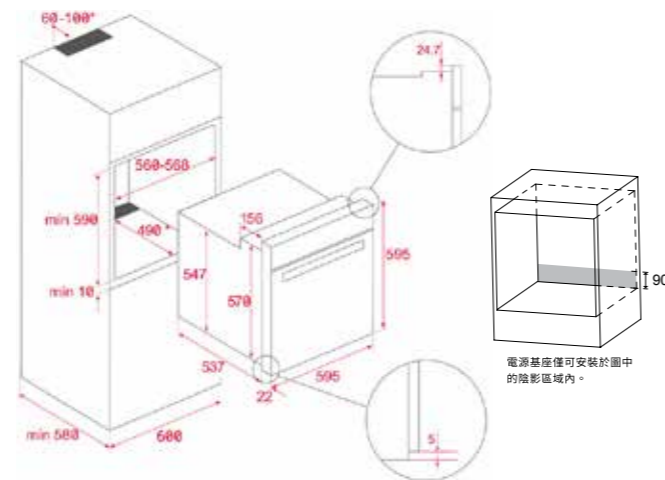

## MAESTRO SteamBox

多功能蒸烤配件組

即將上市 \$9,900

- 50mm 深烤盤 x1
- 耐熱上蓋 x1
- 烤架 x1
- 不鏽鋼蒸籃 x2

產地：西班牙

- \* 使用溫度不可超過 180°C
- \* 適用烤箱系列 (HBB、HLB、HLC)

### STEAKMASTER 60cm 牛排大師烤箱

機體尺寸：  
W595xD559xH595mm  
安裝尺寸：  
W560-568xD580xH590mm