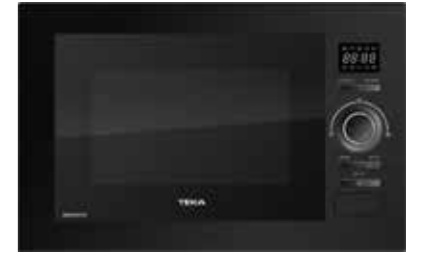

NEW

TOTAL MWE 258 FI BK 嵌入式微波烤箱

即將上市

- 2種加熱模式
- 5段微波 + 微波燒烤
- 食物解凍
- 8道自動食譜
- 雙層隔熱玻璃門
- 兒童安全鎖

機體尺寸：
W595xD410xH388mm
安裝尺寸：
W560xD550xH380mm
電壓 / 頻率：
110V/60Hz
最大功率 / 電流：
1450W/13.2A
烤箱容量：
25L
產地：
中國