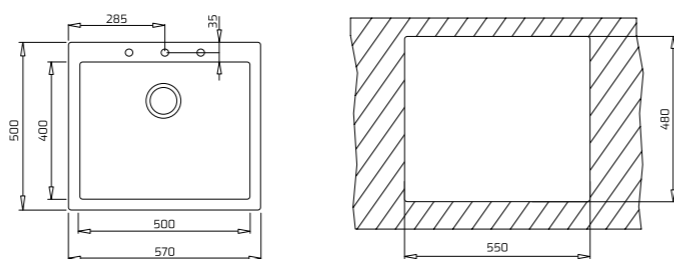

FORSQUARE 5040 TGA B (黑)
FORSQUARE 5040 TGA A (米)
上嵌式花崗岩水槽

外型尺寸：
W570xD500xH200mm
開孔尺寸：
W550xD480mm