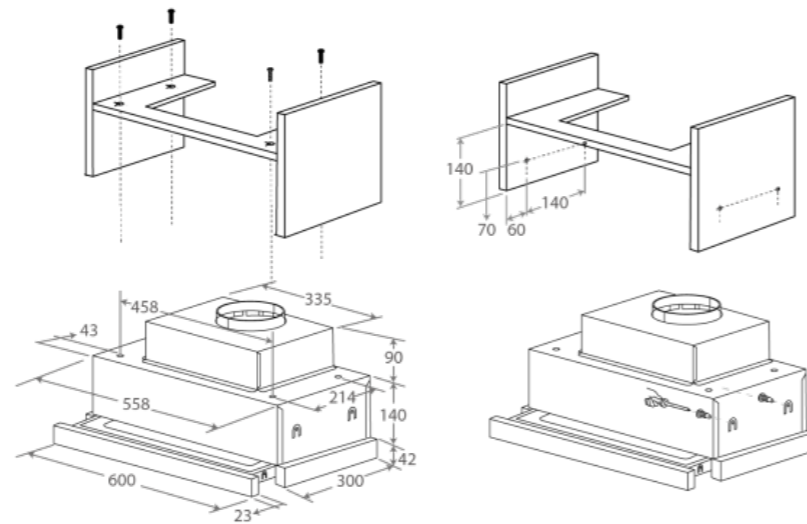

**IBC 7320 D**  
橫式雙口 IH 感應爐

機體尺寸：  
W730xD430xH60mm  
安裝尺寸：  
W680xD380mm

15mm<H1<35mm, R≤ R5

L(mm)	W(mm)	H(mm)	D(mm)	A(mm)	B(mm)	X(mm)
730	430	60	56	680 <sup>+5</sup>	380 <sup>+5</sup>	50 mini

**IZS 34700 MST**  
直式滑控橋接雙口 IH 感應爐

機體尺寸：  
W300xD510xH53mm  
安裝尺寸：  
W280xD490mm

**IBS 32930 TTC**  
直式雙口感應爐

機體尺寸：  
W300xD510xH60mm  
安裝尺寸：  
W268xD500mm

**CNL 6815 PLUS**  
抽拉式油機 (60cm)

機體尺寸：  
W600xD300xH272mm  
安裝尺寸：  
W600xD391xH450mm