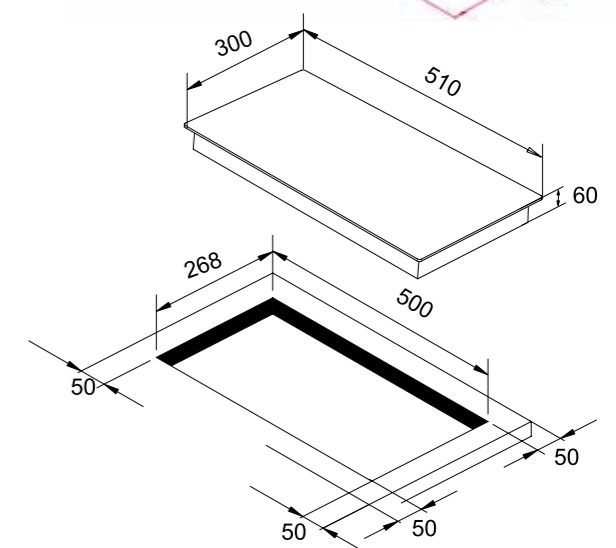

IBS 32930 TTC
直式雙口感應爐

機體尺寸：
W300xD510xH60mm
安裝尺寸：
W268xD500mm