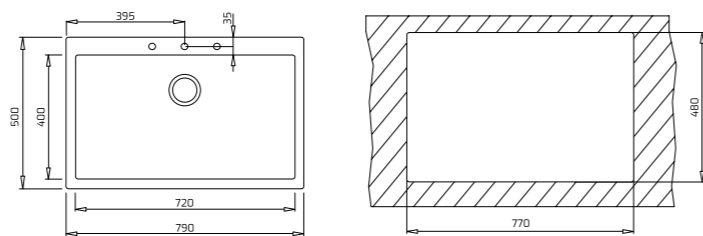

#### 檯面式伸縮龍頭

產品尺寸：  
H153xD200mm  
安裝開孔尺寸：  
直徑 35mm  
檯面厚度限制：  
≤40mm

**FORSQUARE 7240 TGA B (黑)**  
**FORSQUARE 7240 TGA A (米)**  
 上嵌式花崗岩水槽

外型尺寸：  
 W790xD500xH200mm  
 開孔尺寸：  
 W770xD480mm

**FORSQUARE 5040 TGA B (黑)**  
**FORSQUARE 5040 TGA A (米)**  
 上嵌式花崗岩水槽