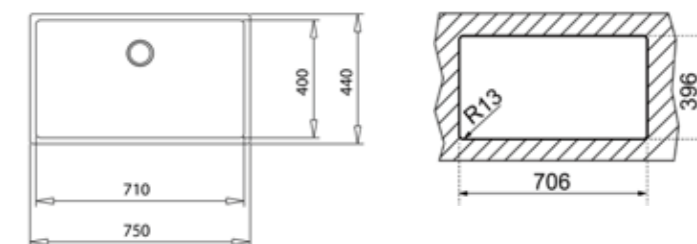

BE LINEA RS15 7140
下嵌式不鏽鋼水槽

外型尺寸：
W750xD440xH200mm
開孔尺寸：
W706xD396mm(R13)