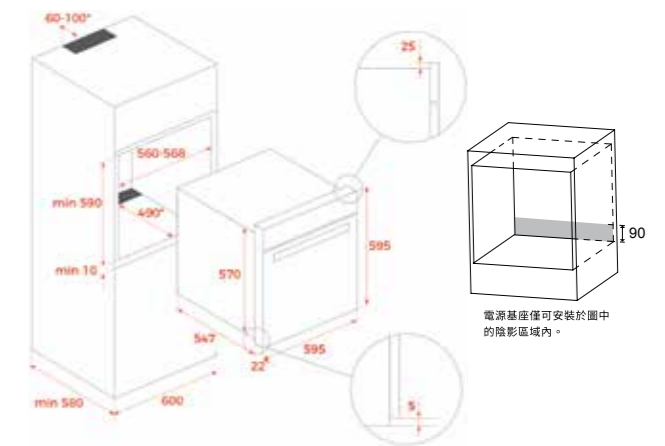

HLB 8550 SC 60cm 水自清蒸烤箱

機體尺寸：
W595xD559xH595mm
安裝尺寸：
W560-568xD580xH590mm