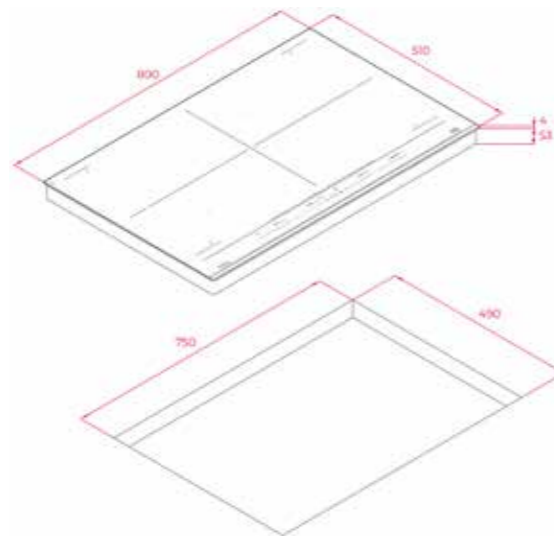

### CP 150 GS 保溫抽屜

機體尺寸：  
W595xD557xH140mm  
安裝尺寸：  
W560xD580xH140mm

**IZF 88700 MST**  
FullFlex 四口 IH 感應爐 (80cm)

機體尺寸：  
W800xD510xH57mm  
安裝尺寸：  
W750xD490mm

**IZC 93320 MST**  
橫式三口 IH 感應爐 (90cm)

機體尺寸：  
W900xD400xH53mm  
安裝尺寸：  
W860xD380mm

**IZF 65320 MSP**  
自由橋接三口 IH 感應爐 (60cm)

機體尺寸：  
W600xD510xH53mm  
安裝尺寸：  
W560xD490mm

**IBC 7322 S**  
橫式雙口 IH 感應爐

機體尺寸：  
W730xD430xH60mm  
安裝尺寸：  
W680xD380mm

15mm<H1<35mm, R≤ R5

L(mm)	W(mm)	H(mm)	D(mm)	A(mm)	B(mm)	X(mm)
730	430	60	56	680 <sup>+5</sup>	380 <sup>+5</sup>	50 mini