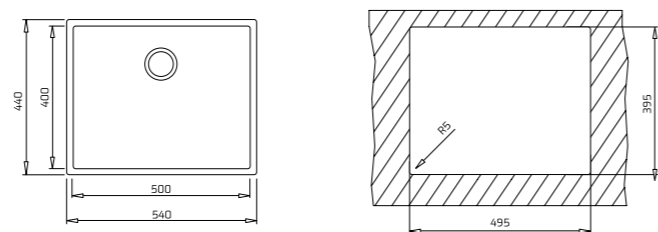

SQUARE 5040 TG B (黑)
SQUARE 5040 TG A (米)
下嵌式花崗岩水槽

外型尺寸：
W540xD440xH200mm
開孔尺寸：
W495xD395mm(R5)