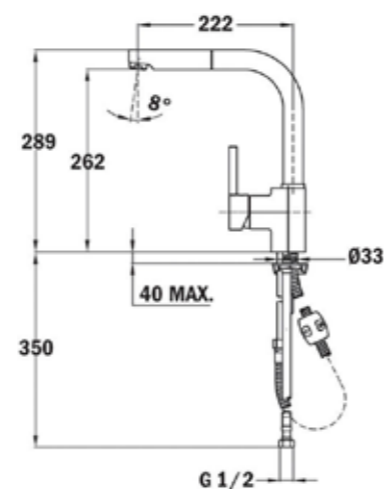

#### 檯面式伸縮龍頭

產品尺寸：  
H395xD190mm  
安裝開孔尺寸：  
直徑 35mm  
檯面厚度限制：  
≤40mm

#### 檯面式伸縮龍頭

產品尺寸：  
H289xD222mm  
安裝開孔尺寸：  
直徑 35mm  
檯面厚度限制：  
≤40mm