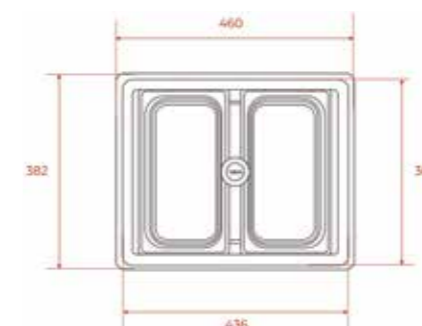

## MAESTRO SteamBox

多功能蒸烤配件組

即將上市 \$9,900

- 50mm 深烤盤 x1
- 耐熱上蓋 x1
- 烤架 x1
- 不鏽鋼蒸籃 x2

產地：西班牙

- \* 使用溫度不可超過 180°C
- \* 適用烤箱系列 (HBB、HLB、HLC)

### STEAKMASTER 60cm 牛排大師烤箱

機體尺寸：  
W595xD559xH595mm  
安裝尺寸：  
W560-568xD580xH590mm